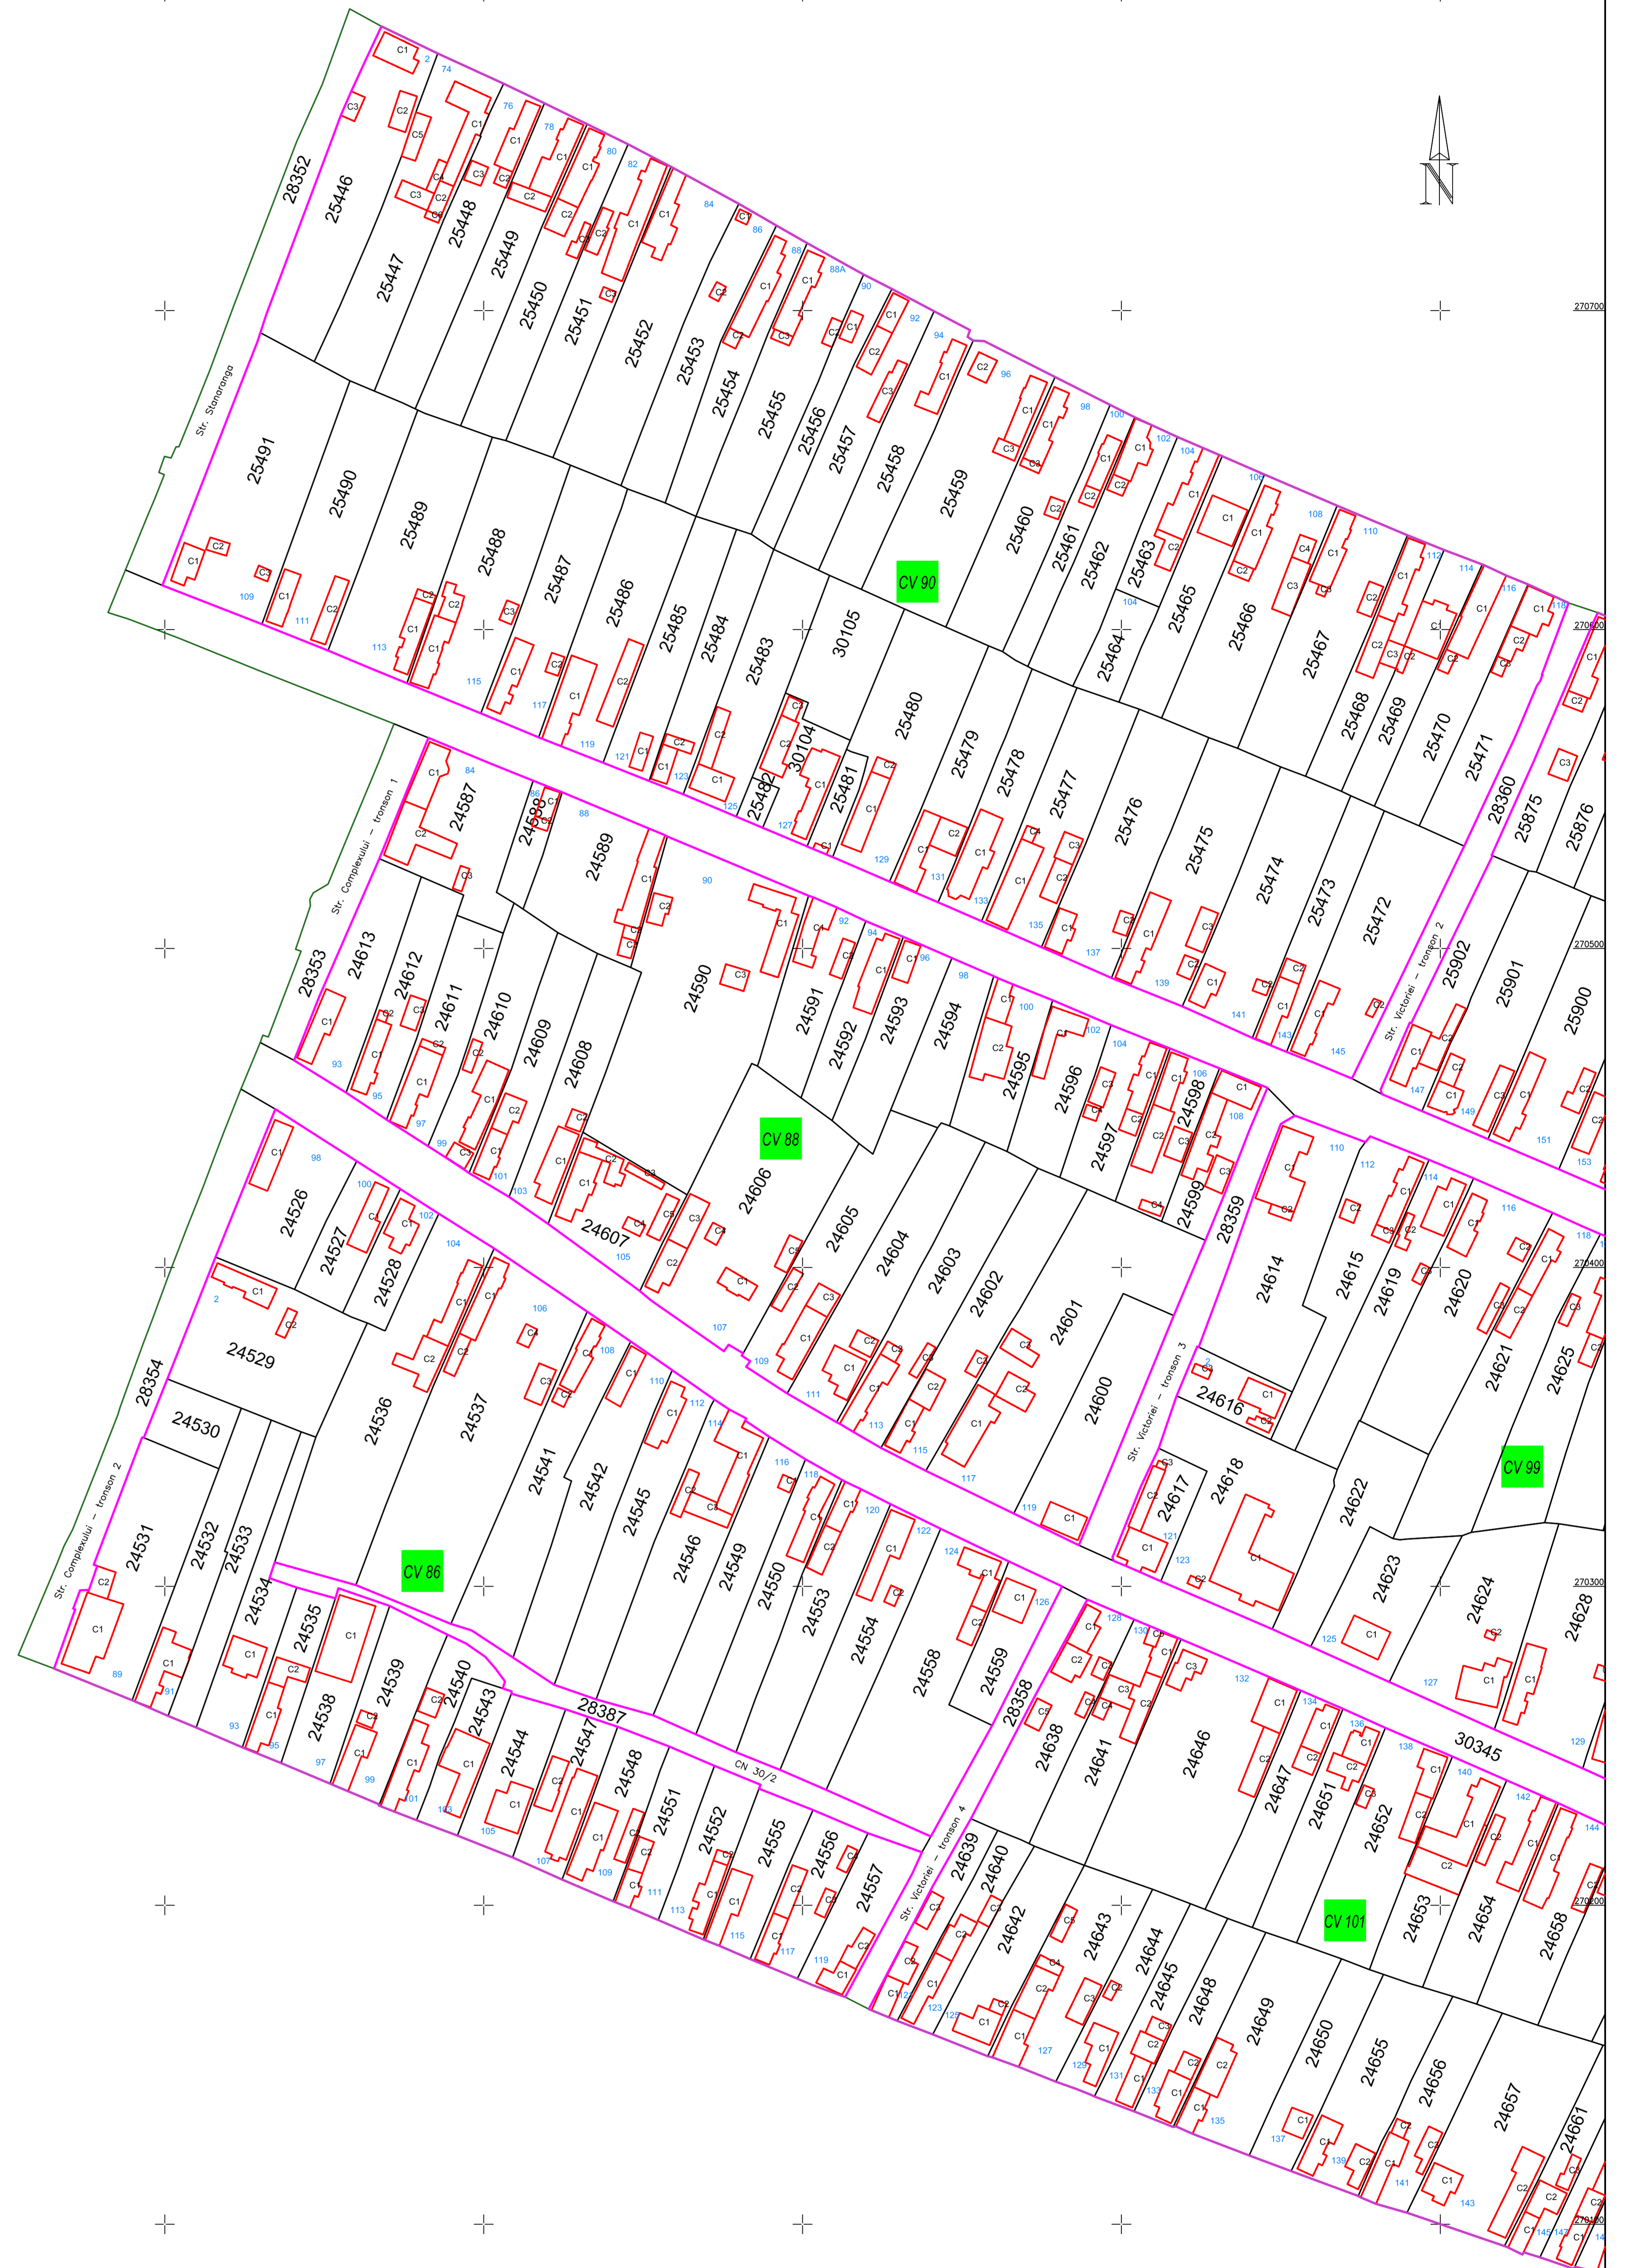

Schita cu dispunerea sectoarelor cadastrale

PLAN CADASTRAL

UAT :Poiana Mare
Judetul : Dolj

Sectorul cadastral : 39

Scara : 1 : 1000, sistem de proiectie STEREO 70

Schita de asamblare a planselor

"Spre publicare"