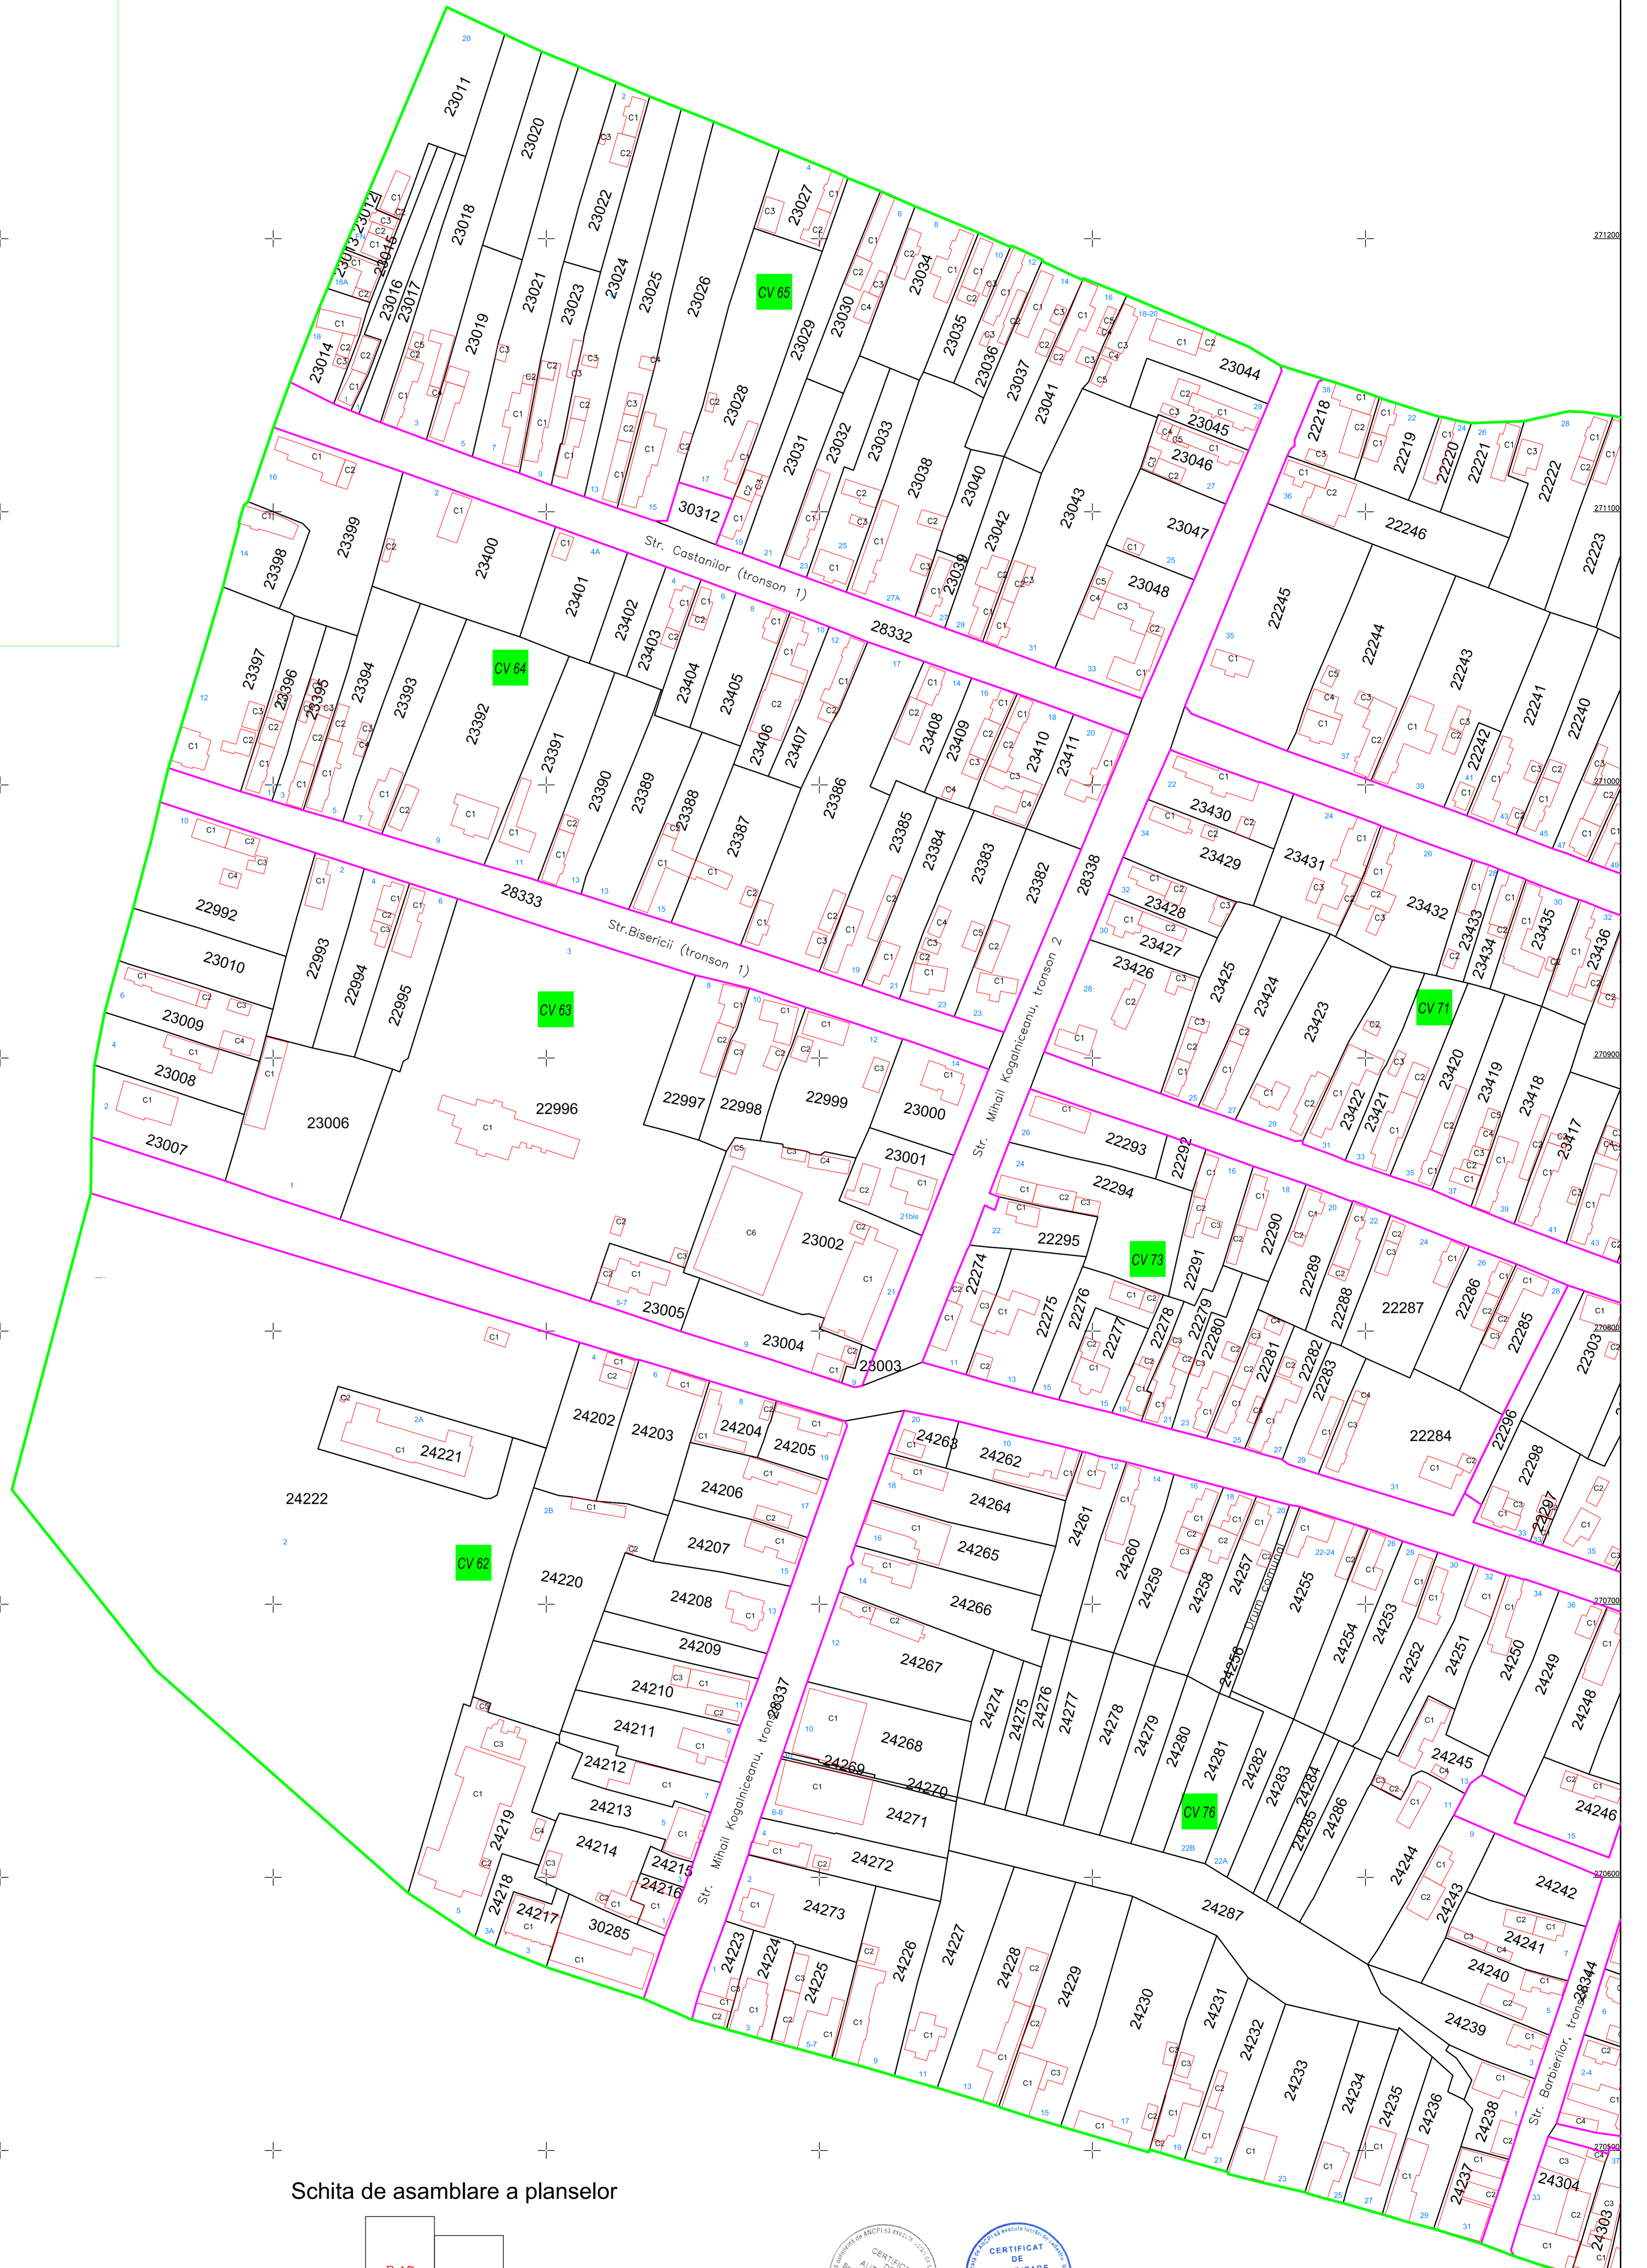

PLAN CADASTRAL

UAT :Poiana Mare

Judetul : Dolj

Sectorul cadastral : 38

Scara : 1 : 1000, sistem de proiectie STEREO 70

Schita cu dispunerea sectoarelor cadastrale

Schita de asamblare a planselor

"Spre publicare"