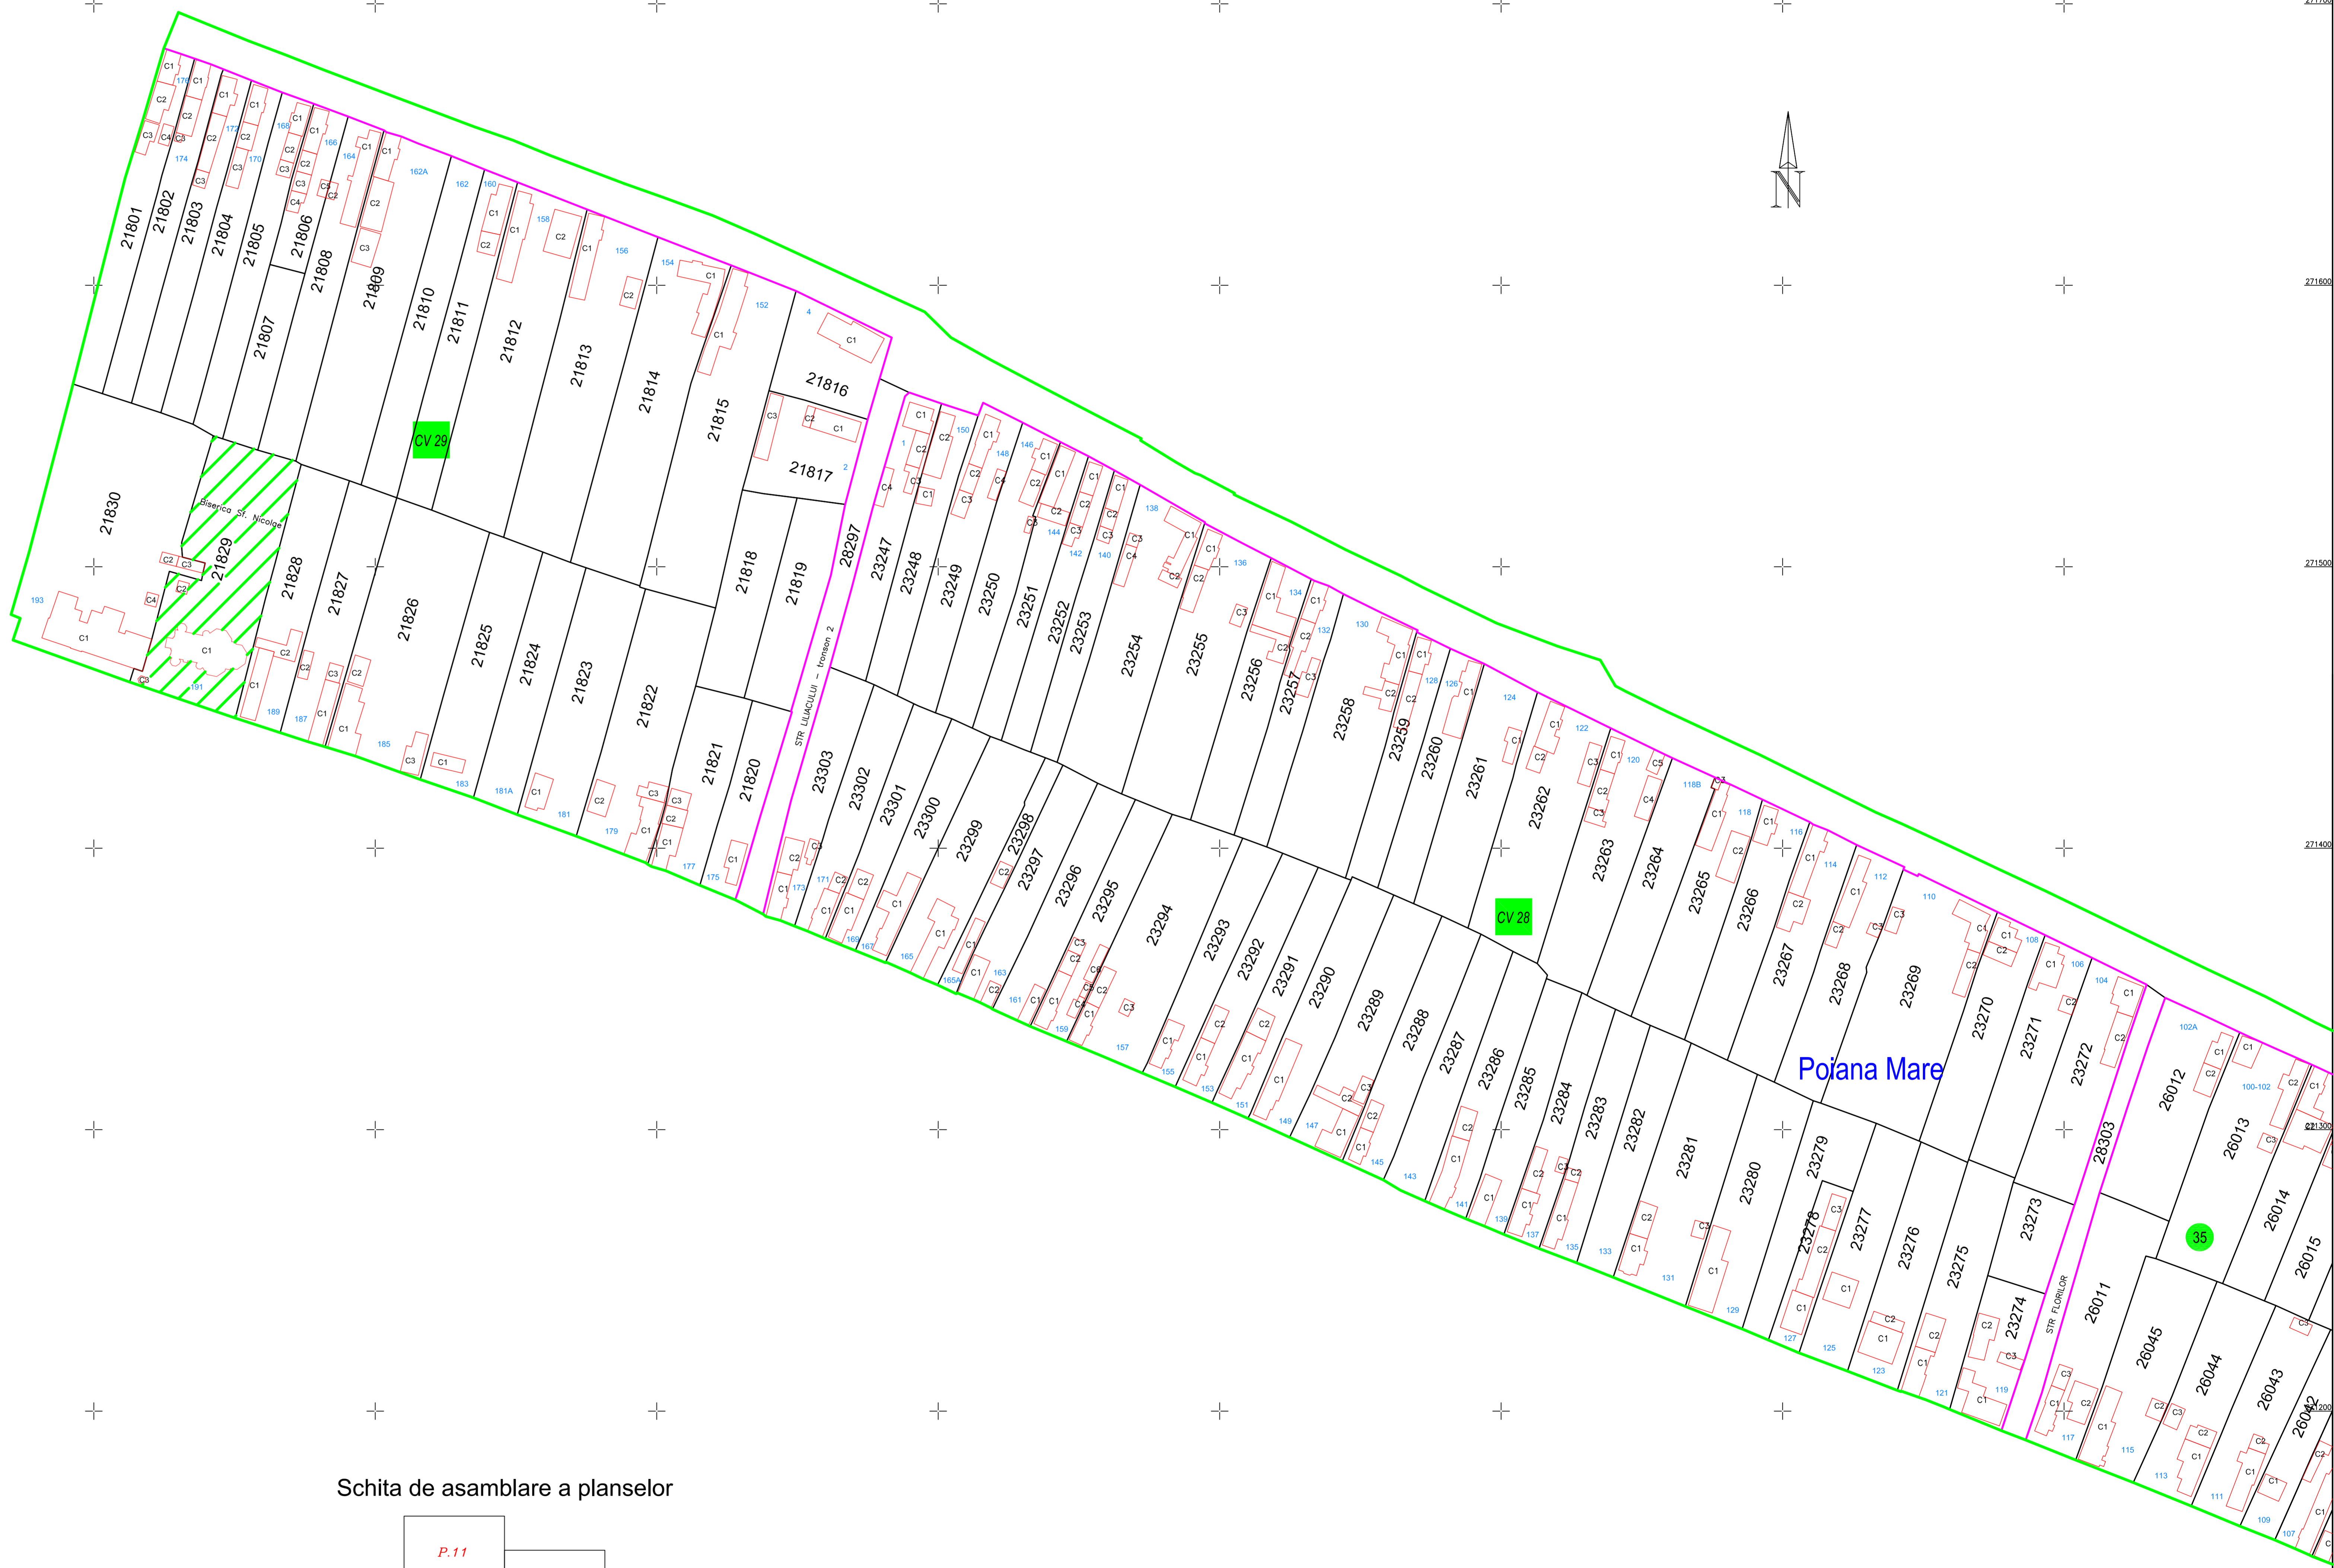

Schita cu dispunerea sectoarelor cadastrale

**PLAN CADASTRAL**  
 UAT :Poiana Mare  
 Judetul : Dolj  
 Sectorul cadastral : 35  
 Scara : 1 : 1000, sistem de proiectie STEREO 70

Schita de asamblare a planselor