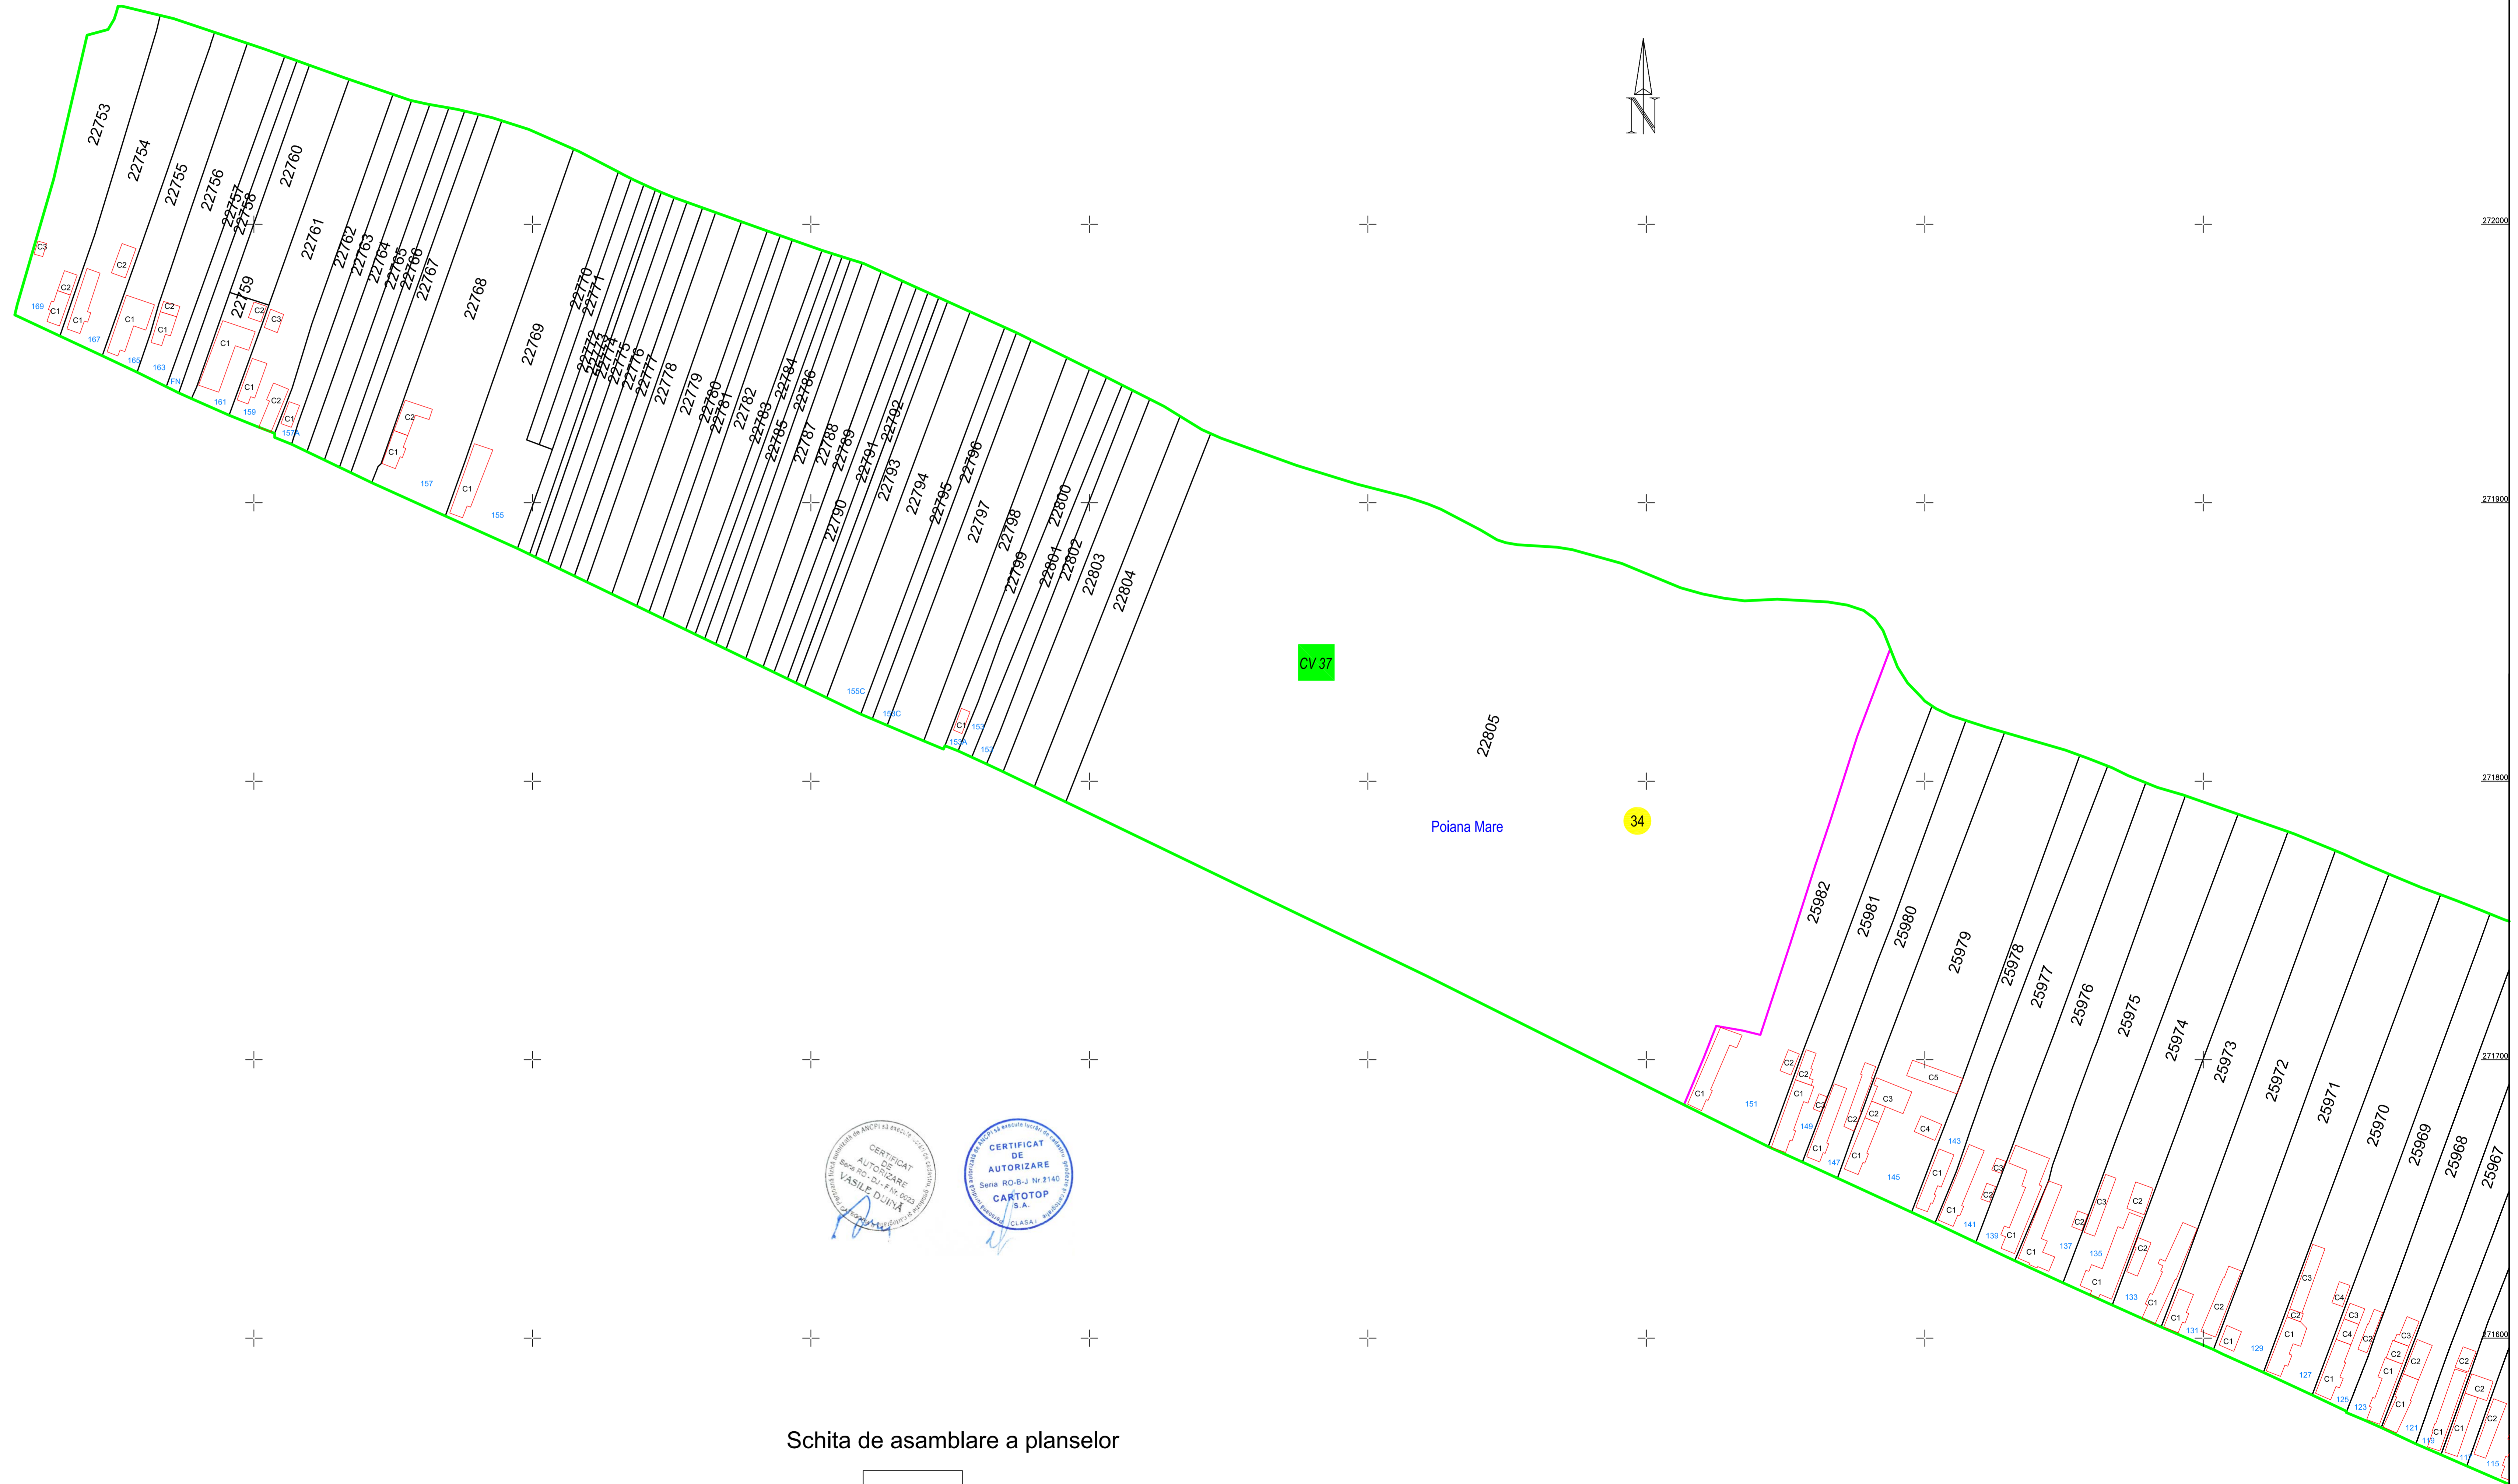

Schita cu dispunerea sectoarelor cadastrale

**PLAN CADASTRAL**  
 UAT :Poiana Mare  
 Judetul : Dolj  
 Sectorul cadastral : 34  
 Scara : 1 : 1000, sistem de proiectie STEREO 70

Schita de asamblare a planselor