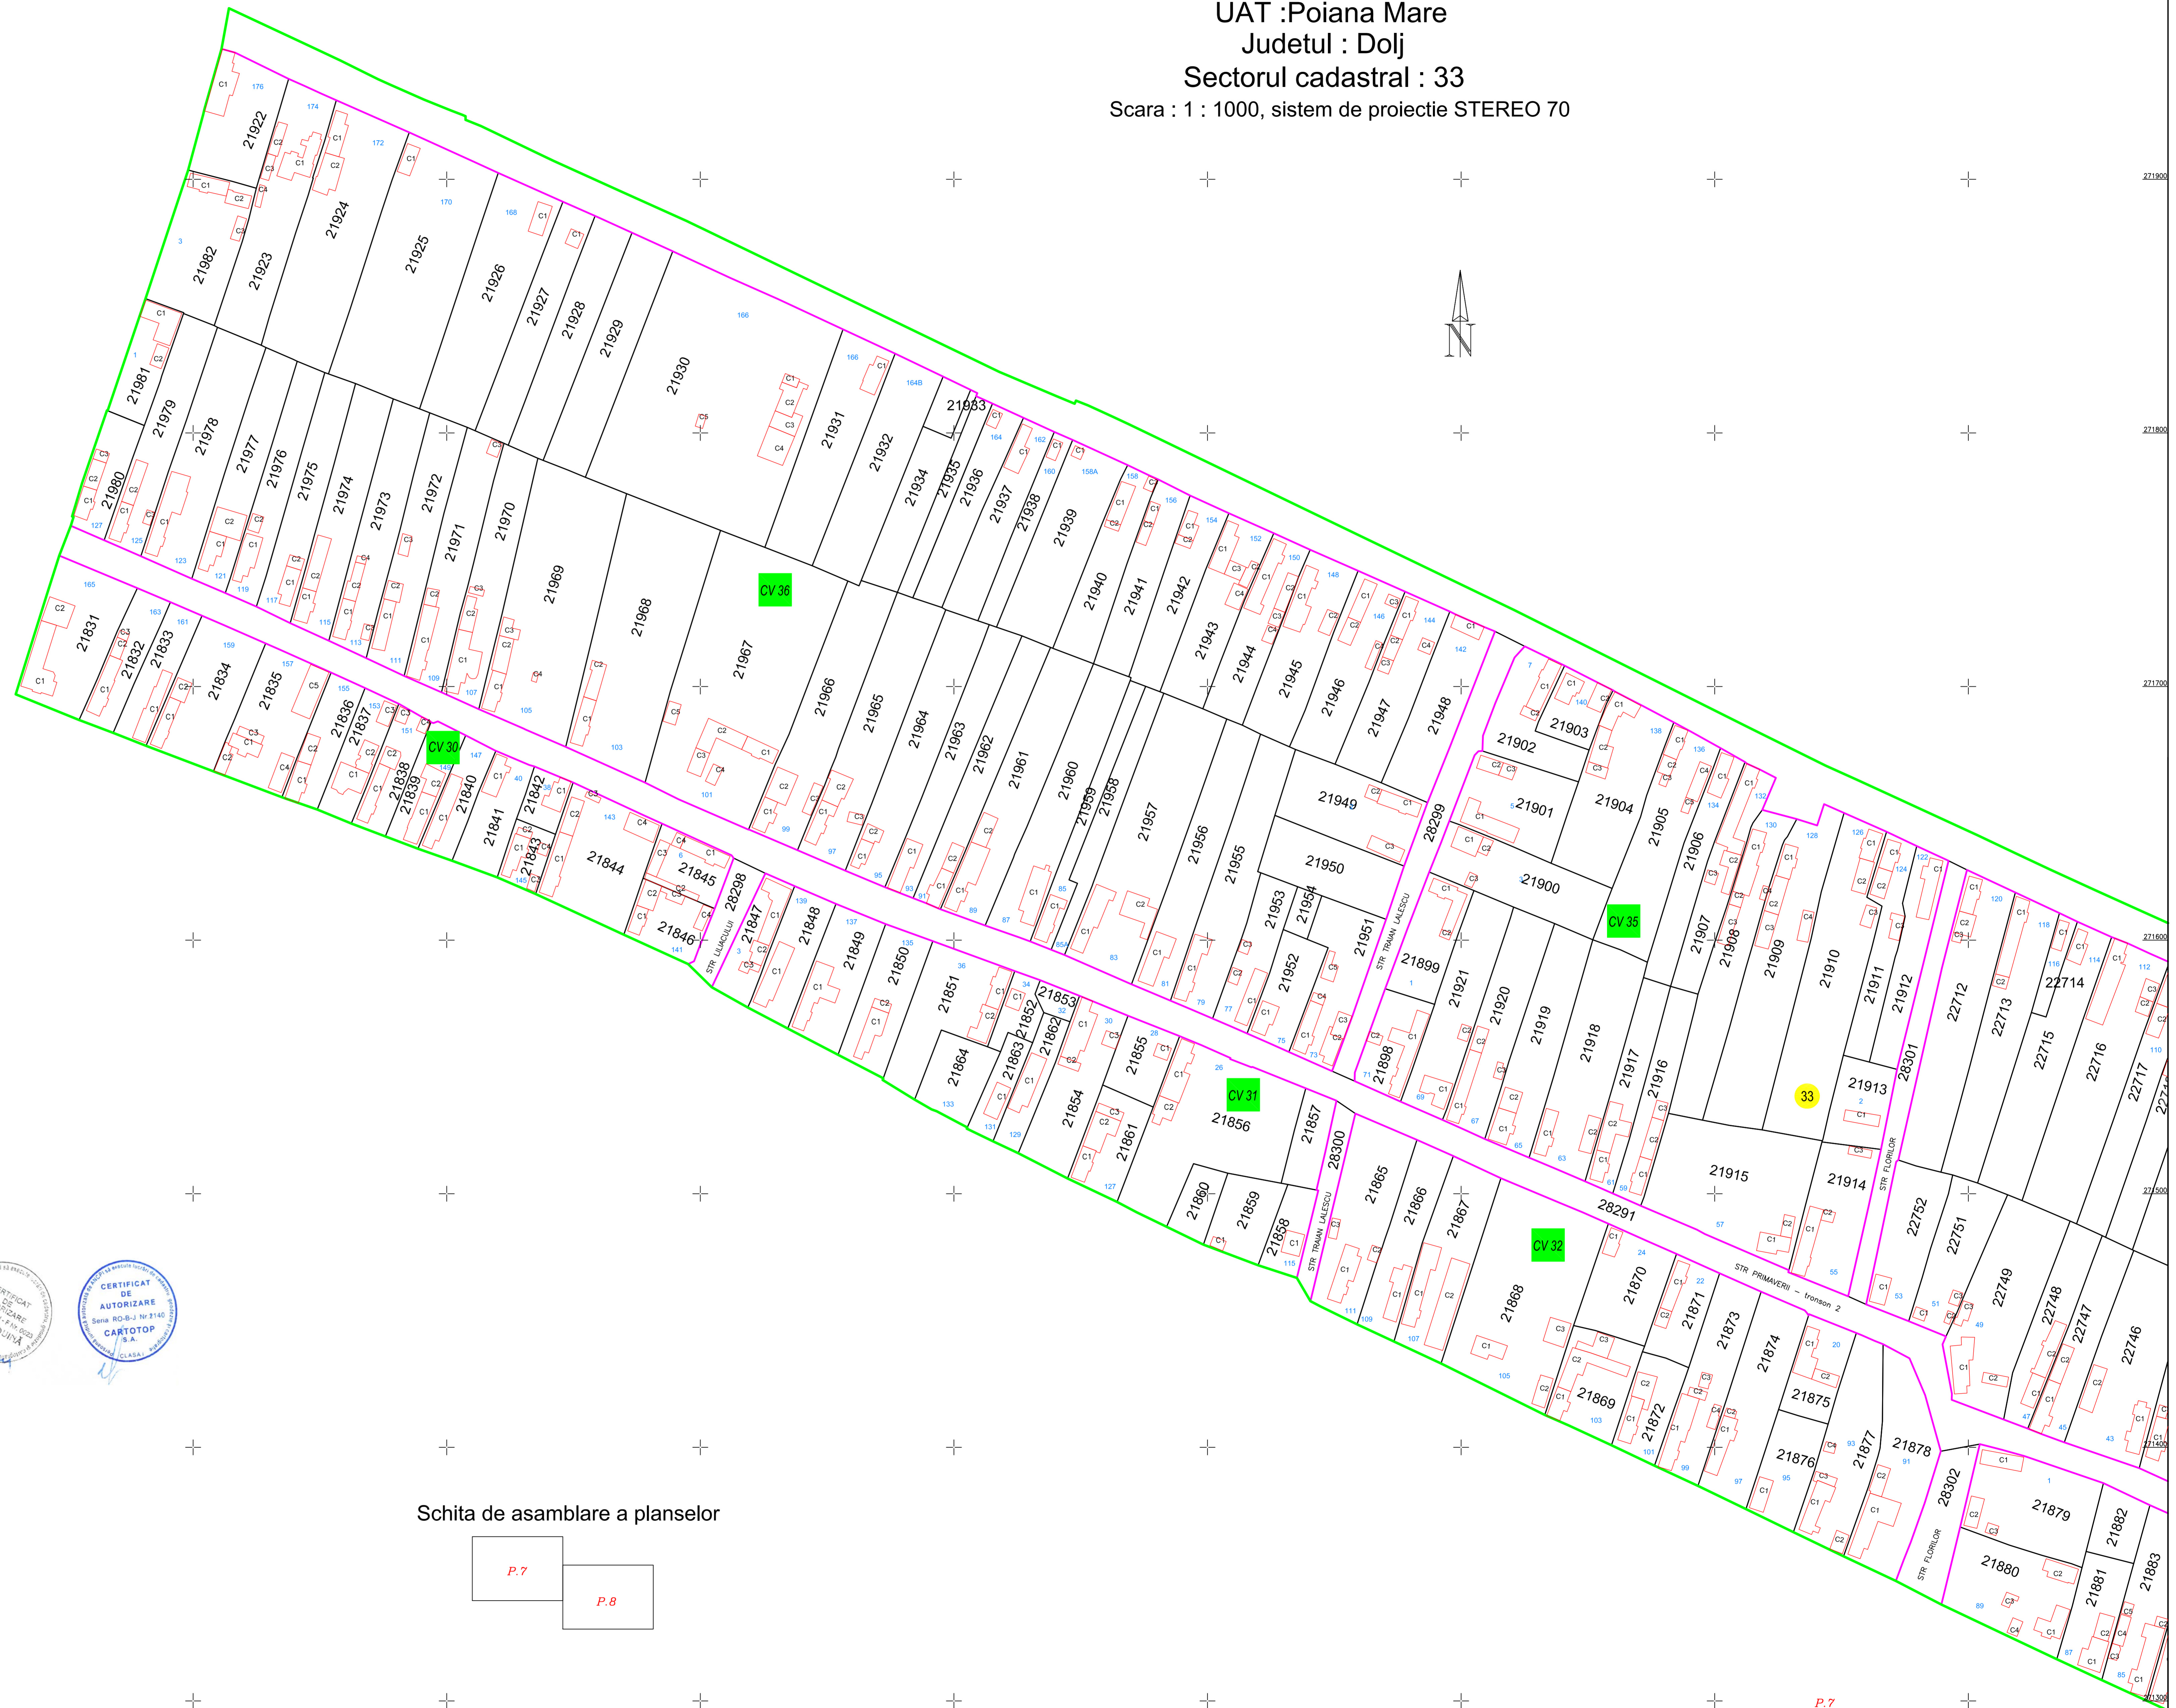

Schita cu disponerea sectoarelor cadastrale

# PLAN CADASTRAL

UAT :Poiana Mare

Judetul : Dolj

Sectorul cadastral : 33

Scara : 1 : 1000, sistem de proiectie STEREO 70

Schita de asamblare a planselor

"Spre publicare"

P.7