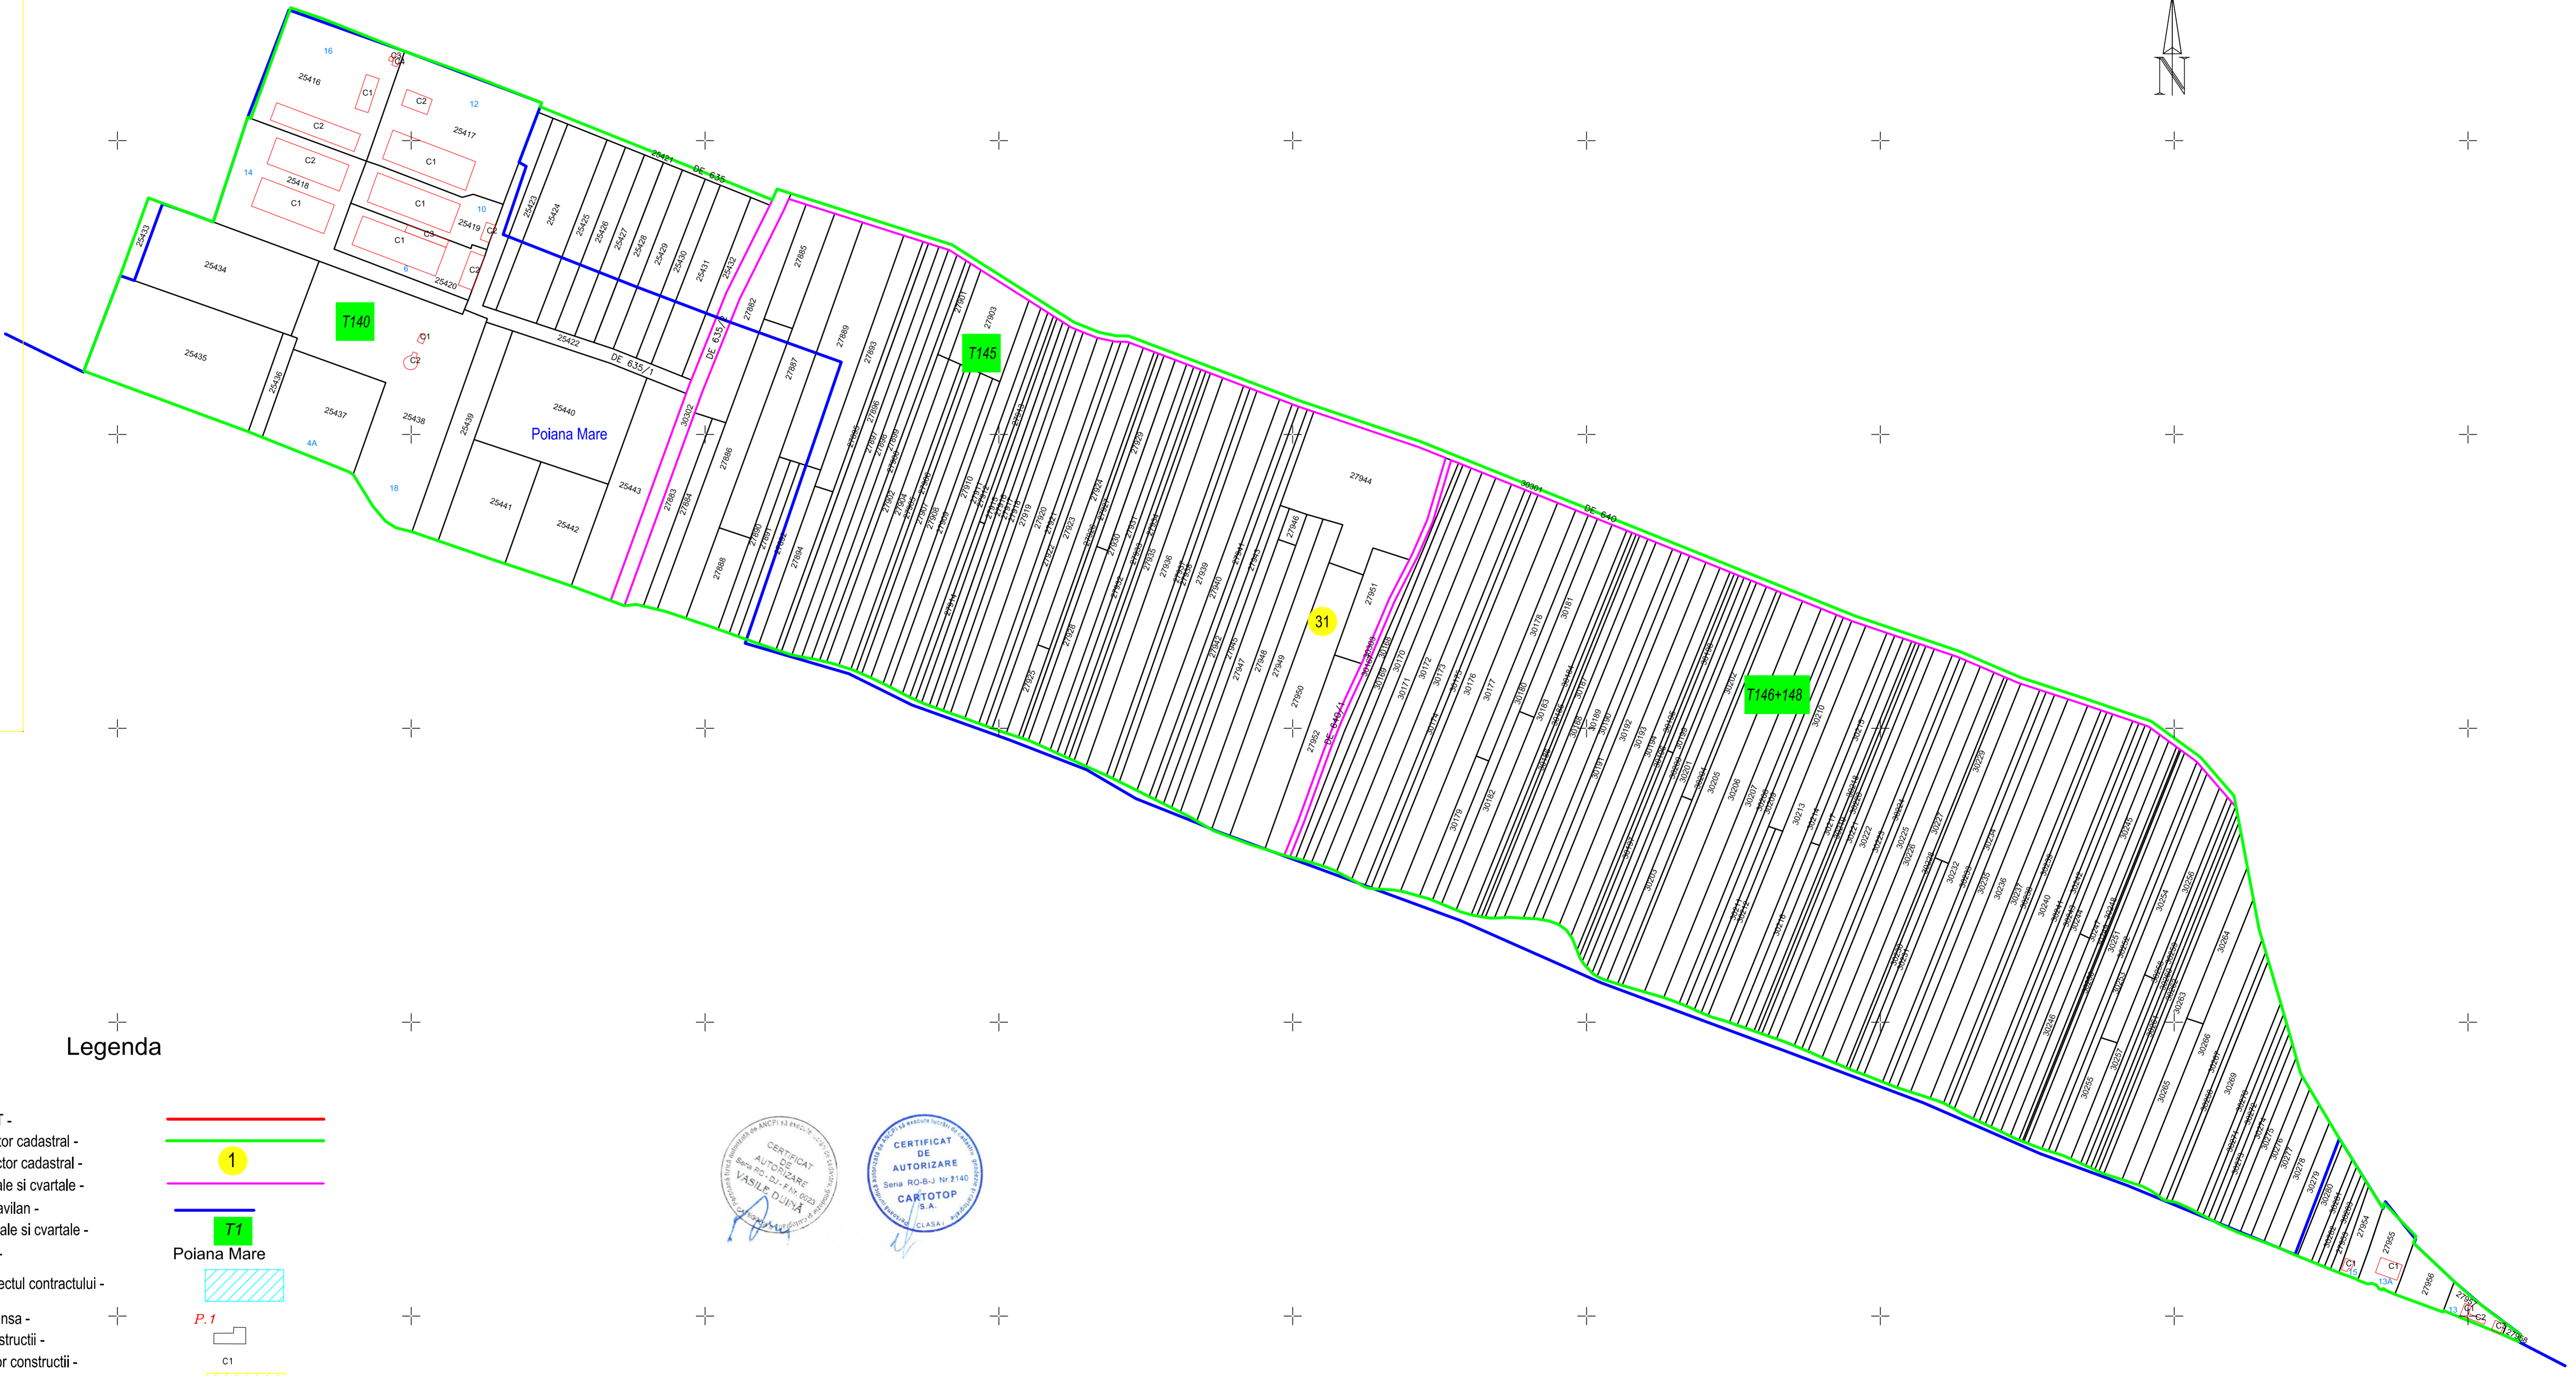

Schita cu dispunerea sectoarelor cadastrale

PLAN CADASTRAL
UAT :Poiana Mare
Judetul : Dolj
Sectorul cadastral : 31
Scara : 1 : 2000, sistem de proiectie STEREO 70

Legenda

- ----- Limita UAT -
- ----- Limita sector cadastral -
- ----- Numar sector cadastral -
- ----- Limita tarfale si cvartale -
- ----- Limita intravilan -
- ----- Numar tarfale si cvartale -
- ----- Localitate -
- ----- Nu fac obiectul contractului -
- ----- Numar plansa -
- ----- Limita constructii -
- ----- Identificator constructii -
- ----- Sectoare - sublivrare 2.2.7

"Spre publicare"

Schita de asamblare a planselor