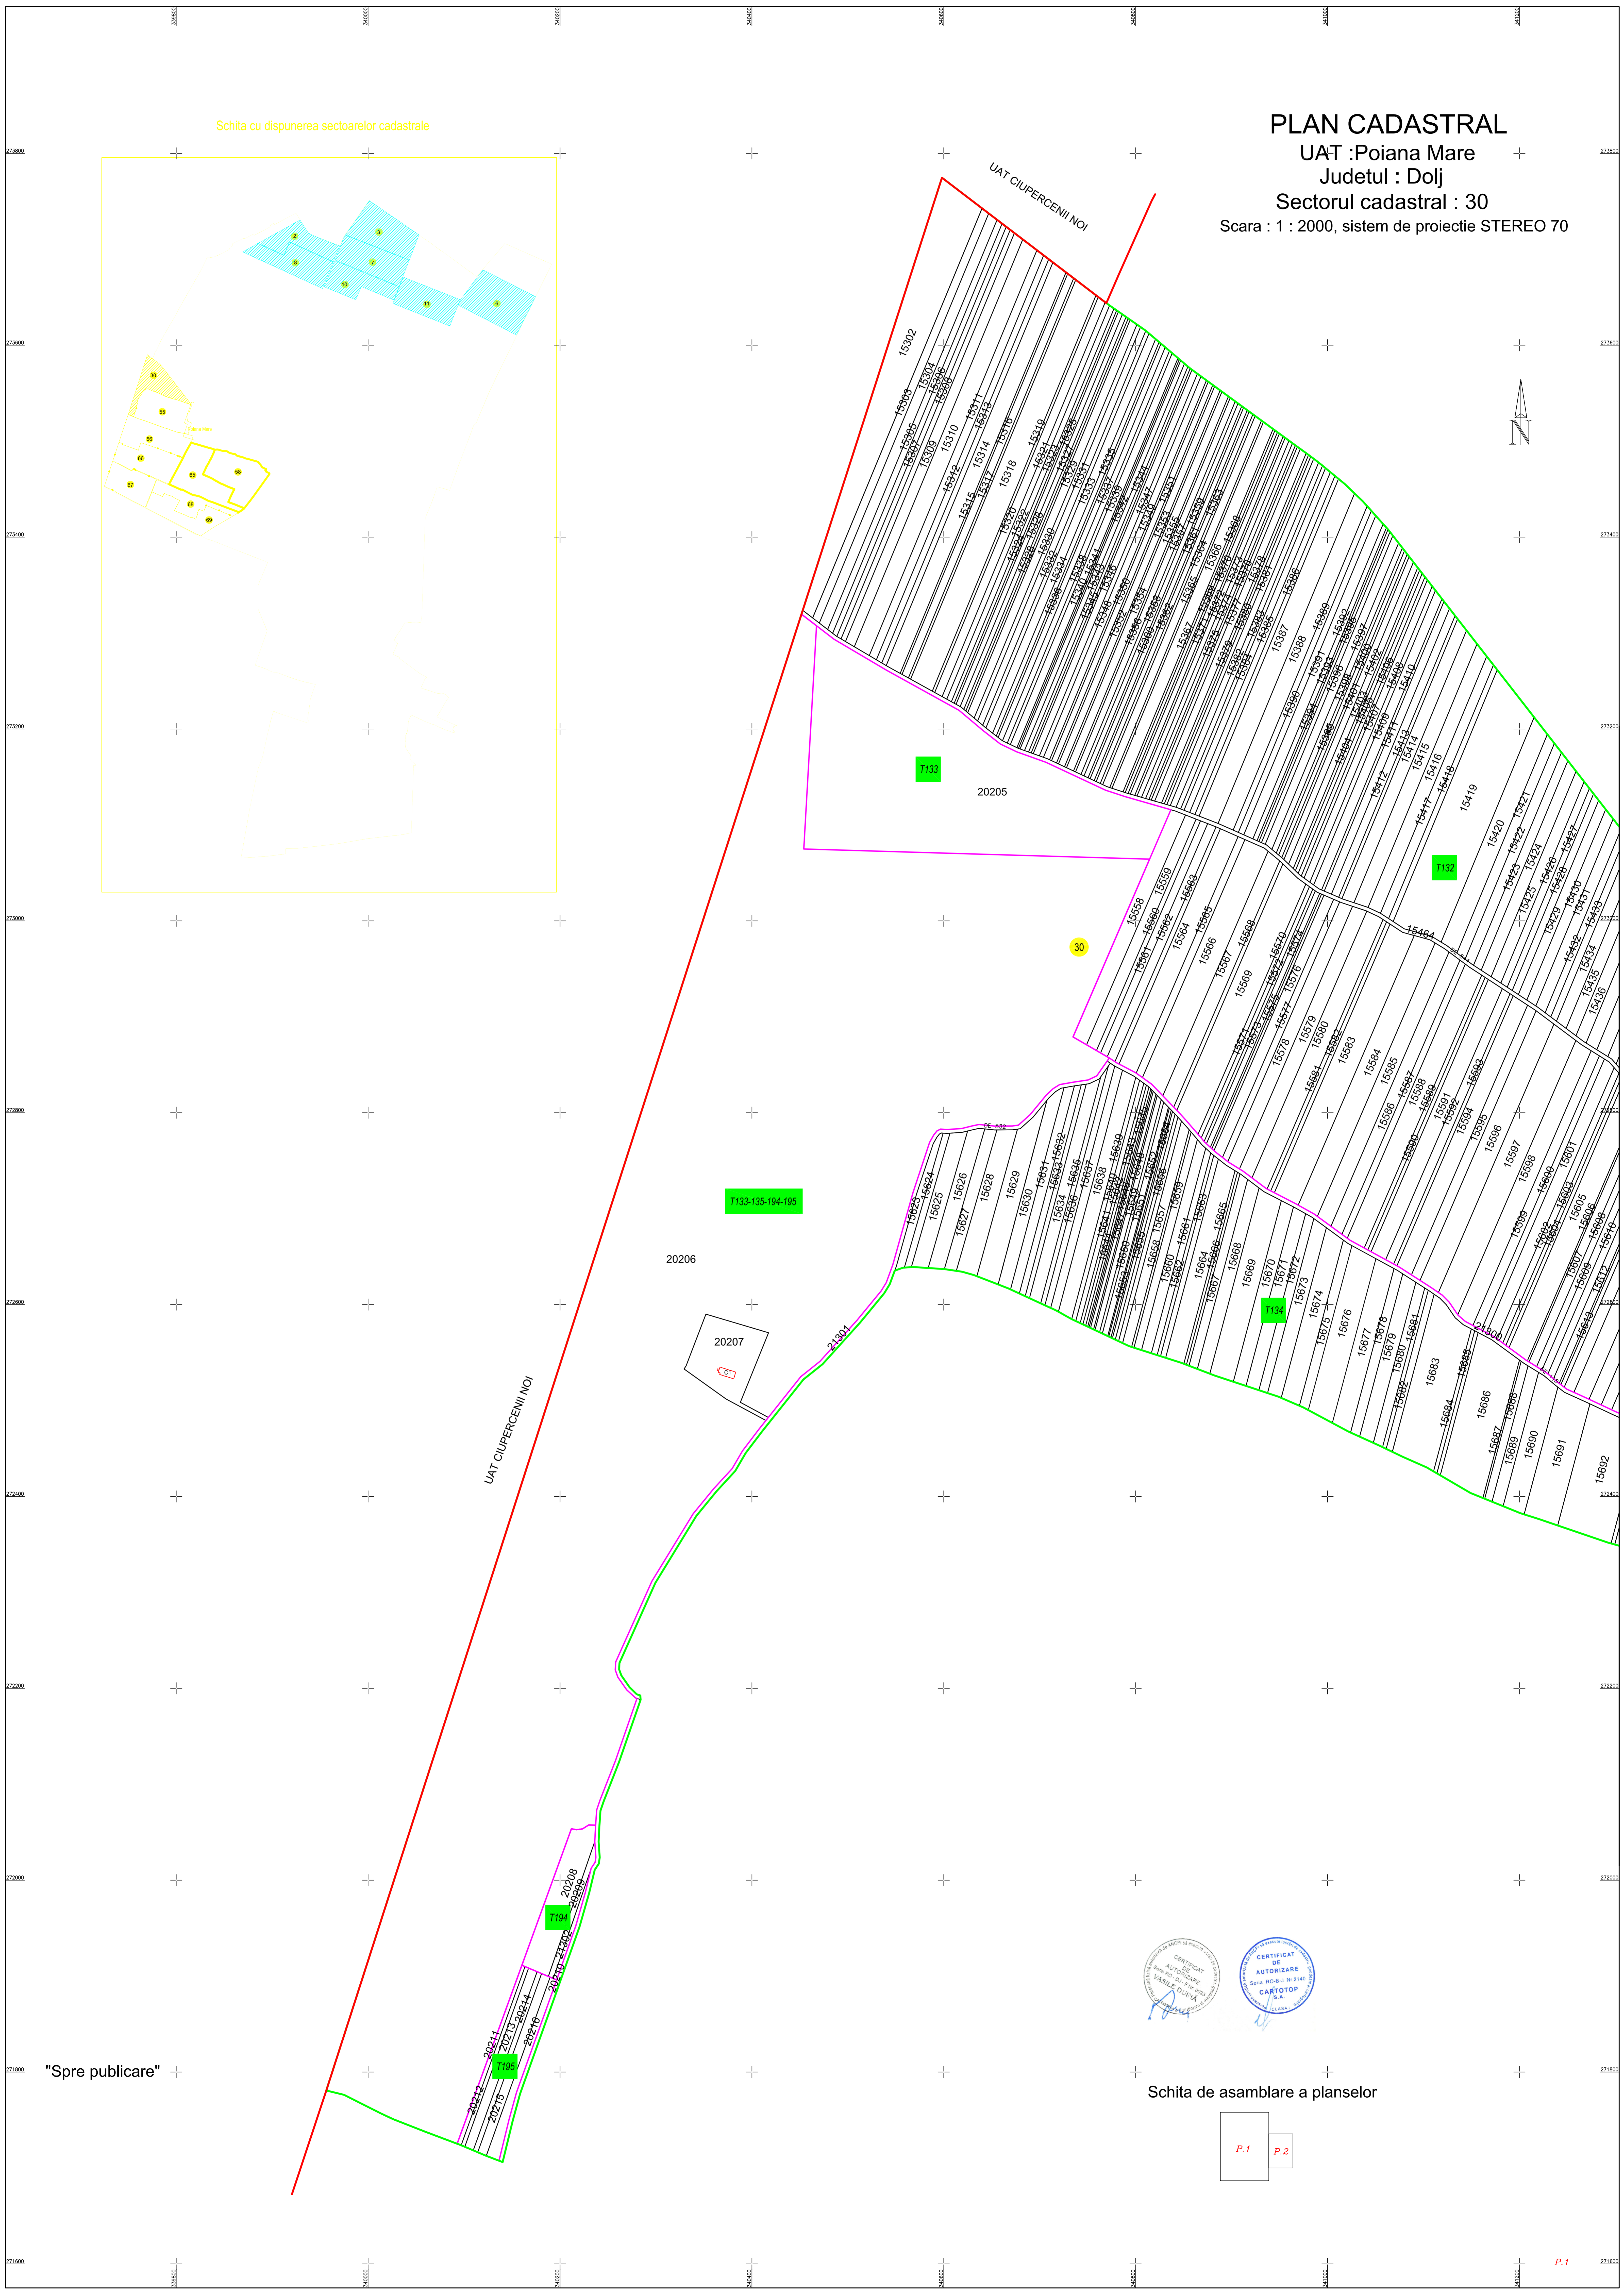

Schita cu dispunerea sectoarelor cadastrale

# PLAN CADASTRAL

UAT :Poiana Mare

Judetul : Dolj

Sectorul cadastral : 30

Scara : 1 : 2000, sistem de proiectie STEREO 70

7132-135-194-195

7133

7132

7134

7135

Schita de asamblare a planselor

"Spre publicare"