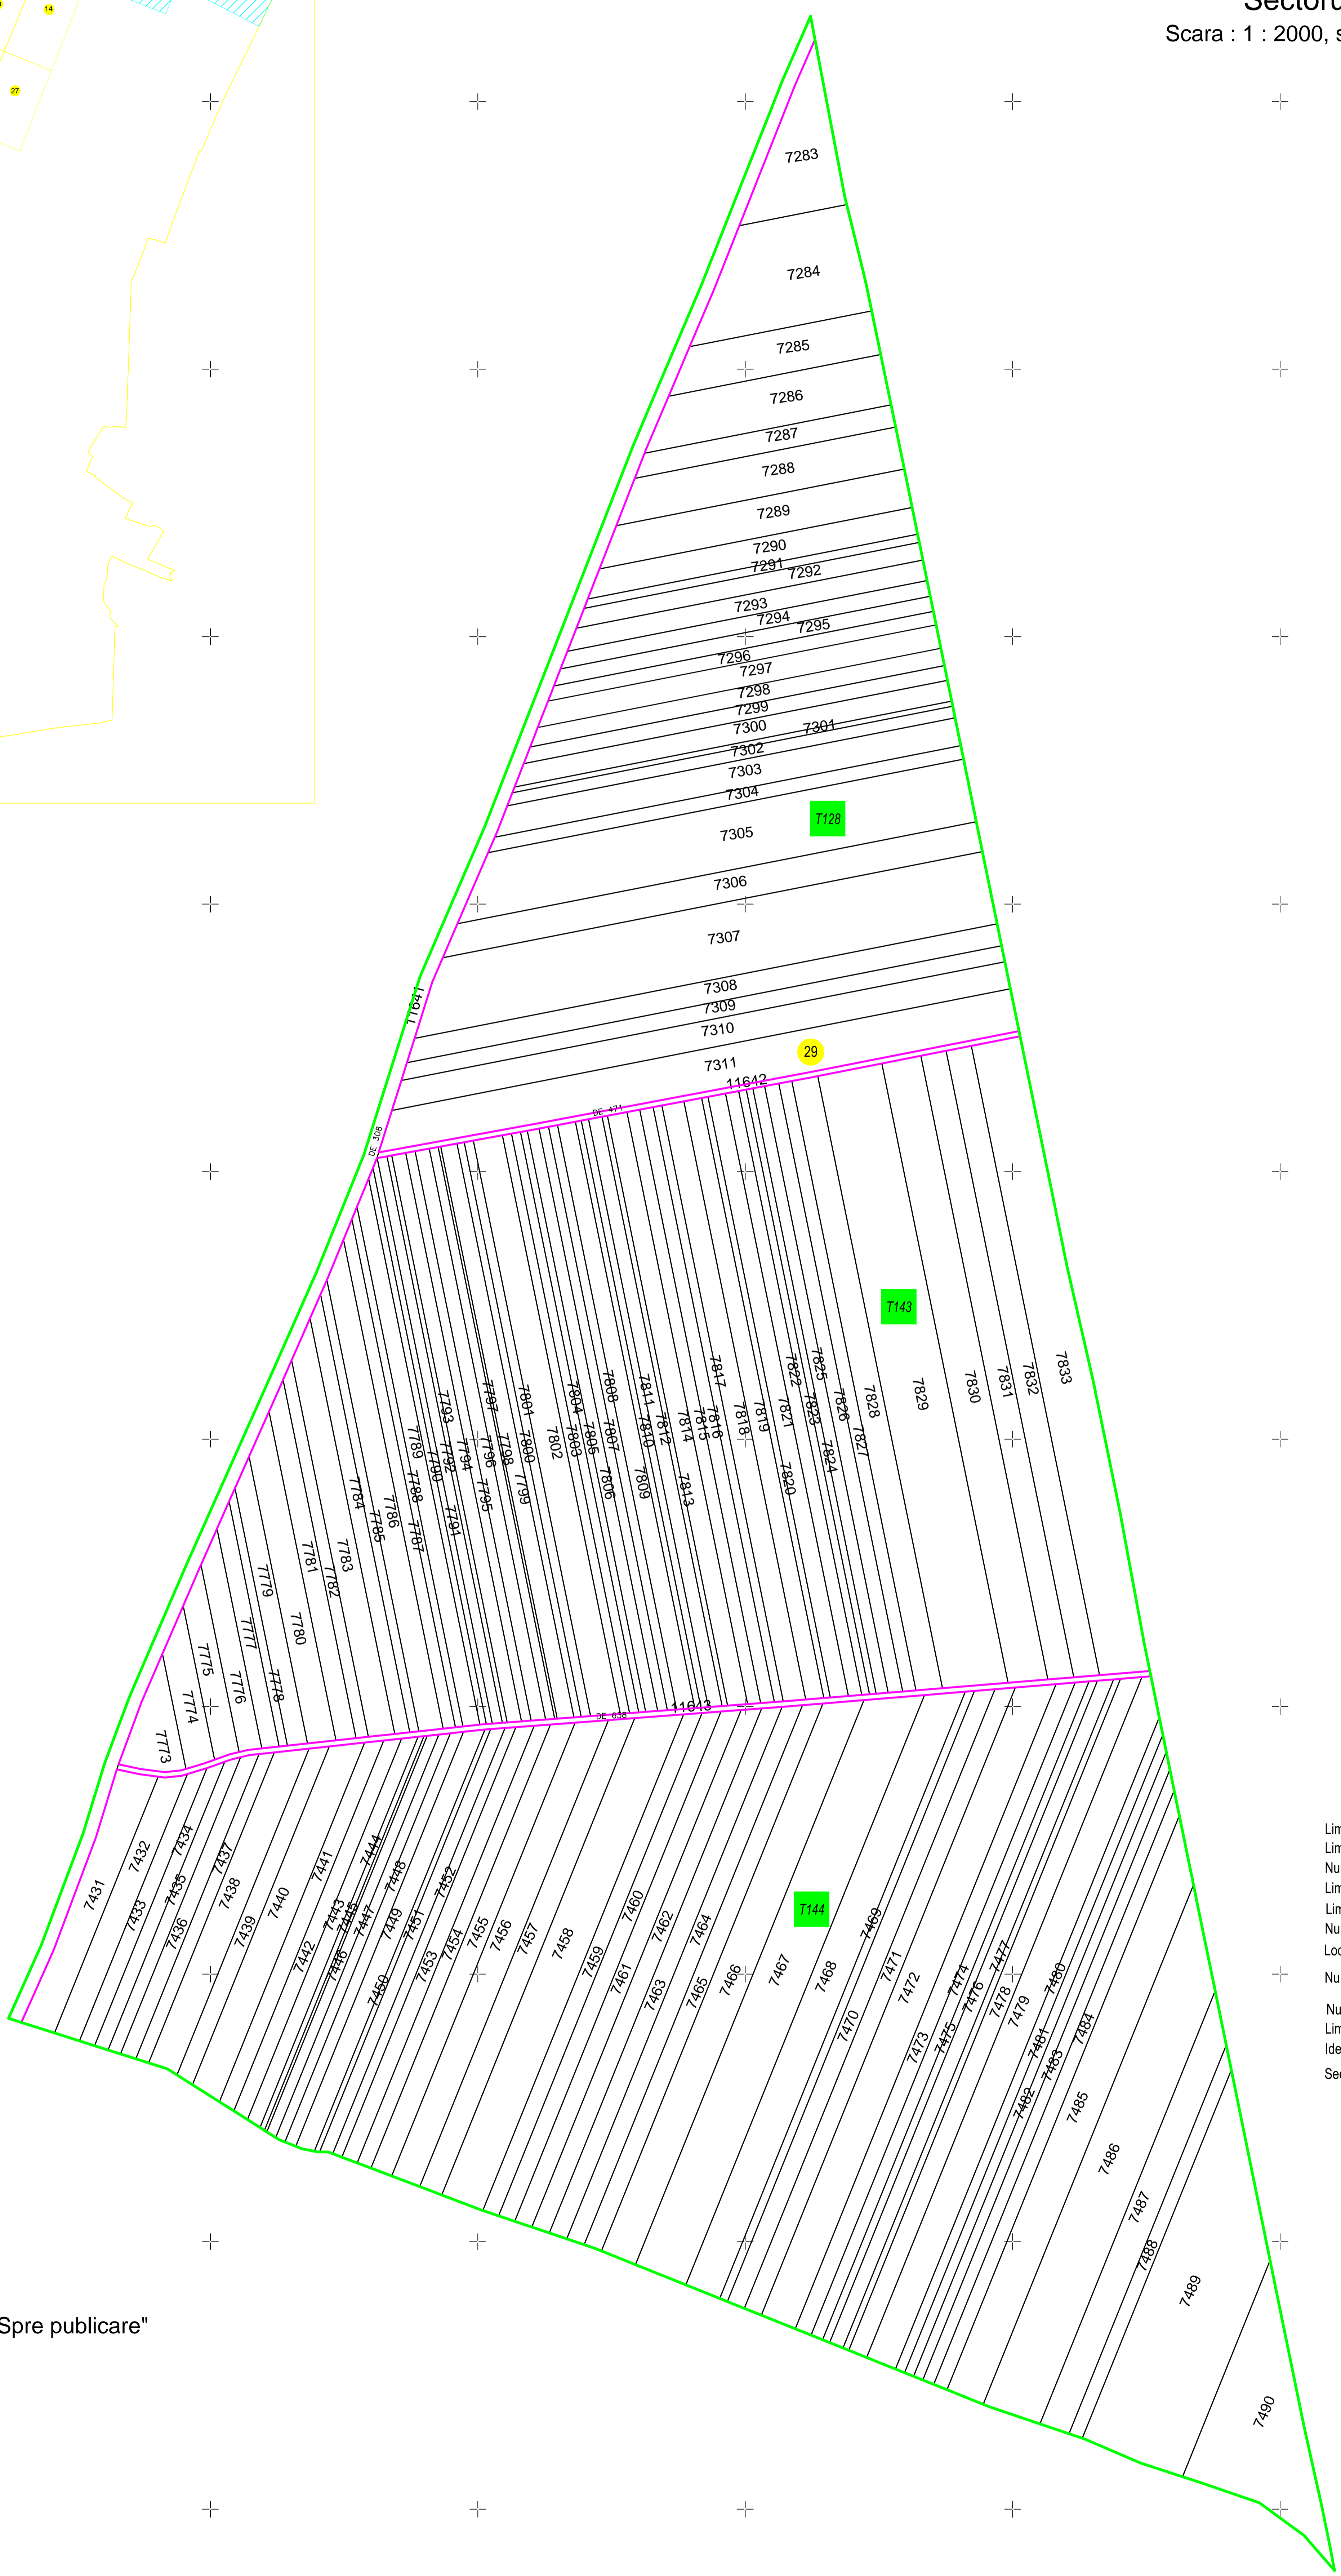

PLAN CADASTRAL
UAT :Poiana Mare
Judetul : Dolj
Sectorul cadastral : 29
Scara : 1 : 2000, sistem de proiectie STEREO 70

Legenda

- Limita UAT -
- Limita sector cadastral -
- Numar sector cadastral -
- Limita tarale si cvartale -
- Limita intravilan -
- Numar tarale si cvartale -
- Localitate -
- Nu fac obiectul contractului -
- Numar plansa -
- Limita constructii -
- Identificator constructii -
- Sectoare livrare 2 - sublivrare 2.2.4

"Spre publicare"