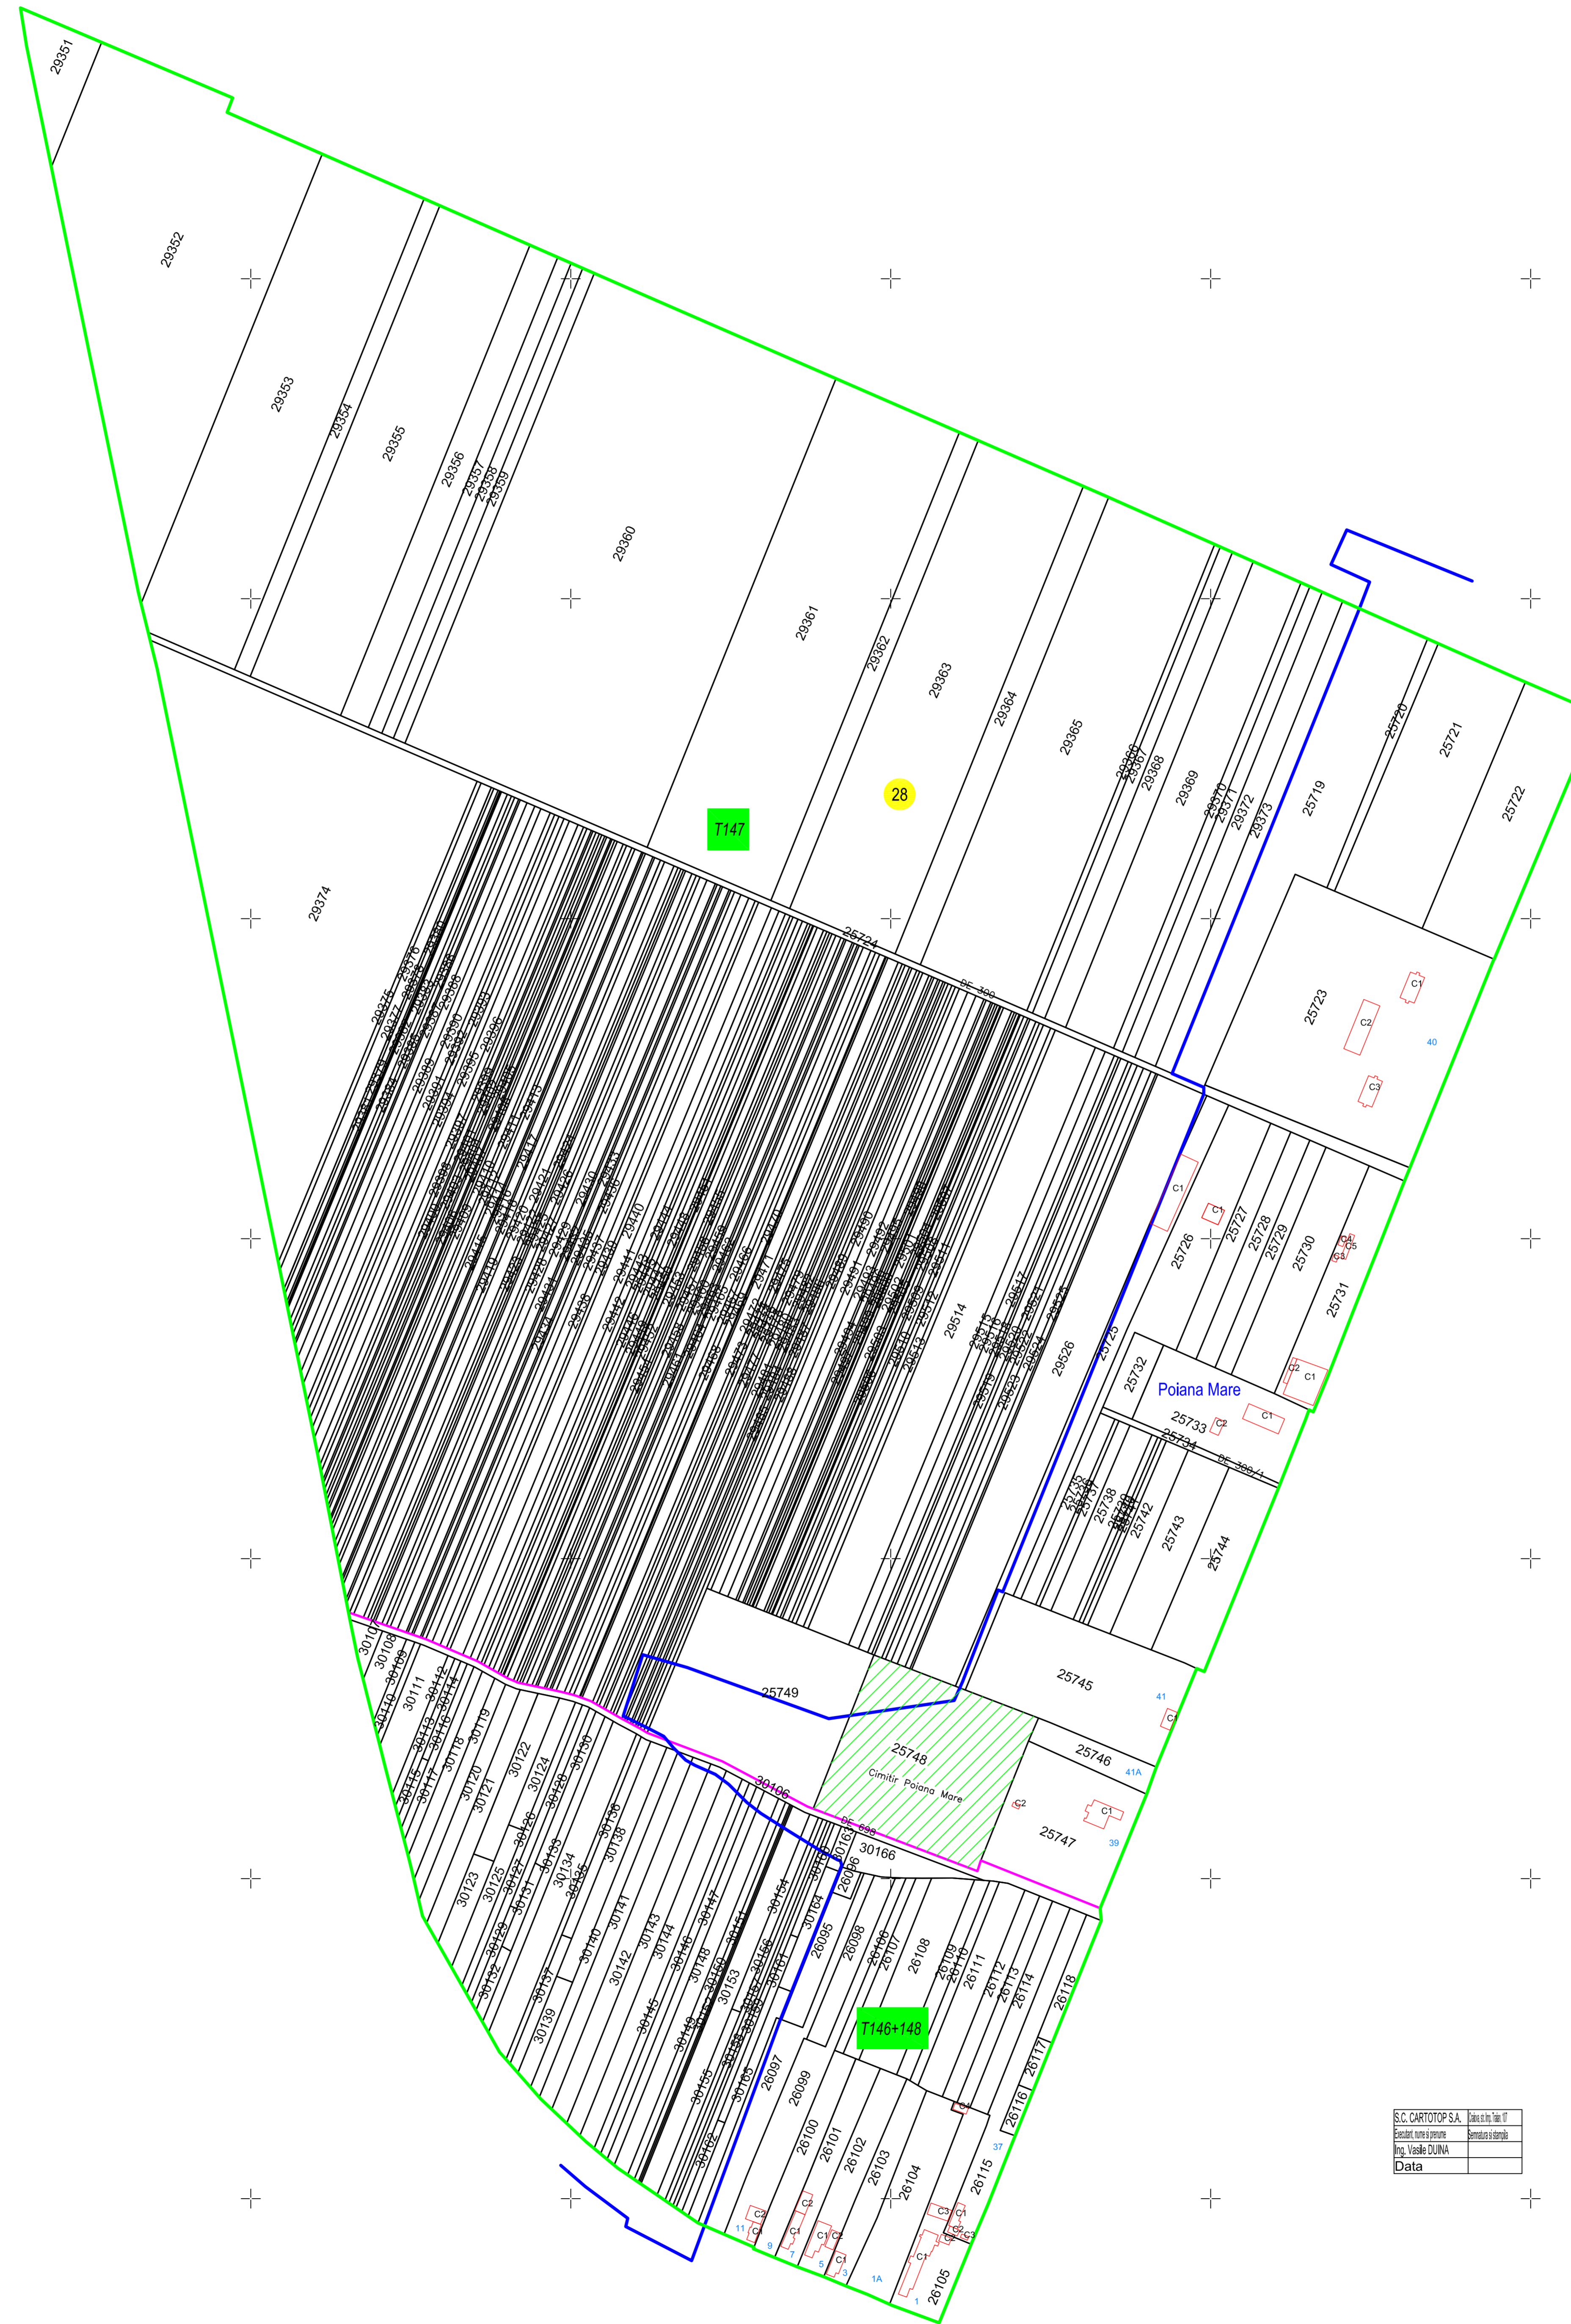

PLAN CADASTRAL
UAT :Poiana Mare
Judetul : Dolj
Sectorul cadastral : 28
Scara : 1 : 2000, sistem de proiectie STEREO 70

Legenda

- Limita UAT -
- Limita sector cadastral -
- Numar sector cadastral -
- Limita tarfale si cvartale -
- Limita intravilan -
- Numar tarfale si cvartale -
- Localitate -
- Nu fac obiectul contractului -
- Numar planşa -
- Limita constructii -
- Identificator constructii -
- Sectoare - subilvrare 2.2.7 -

Schita de asamblare a planselor

P.4

"Spre publicare"

P.4