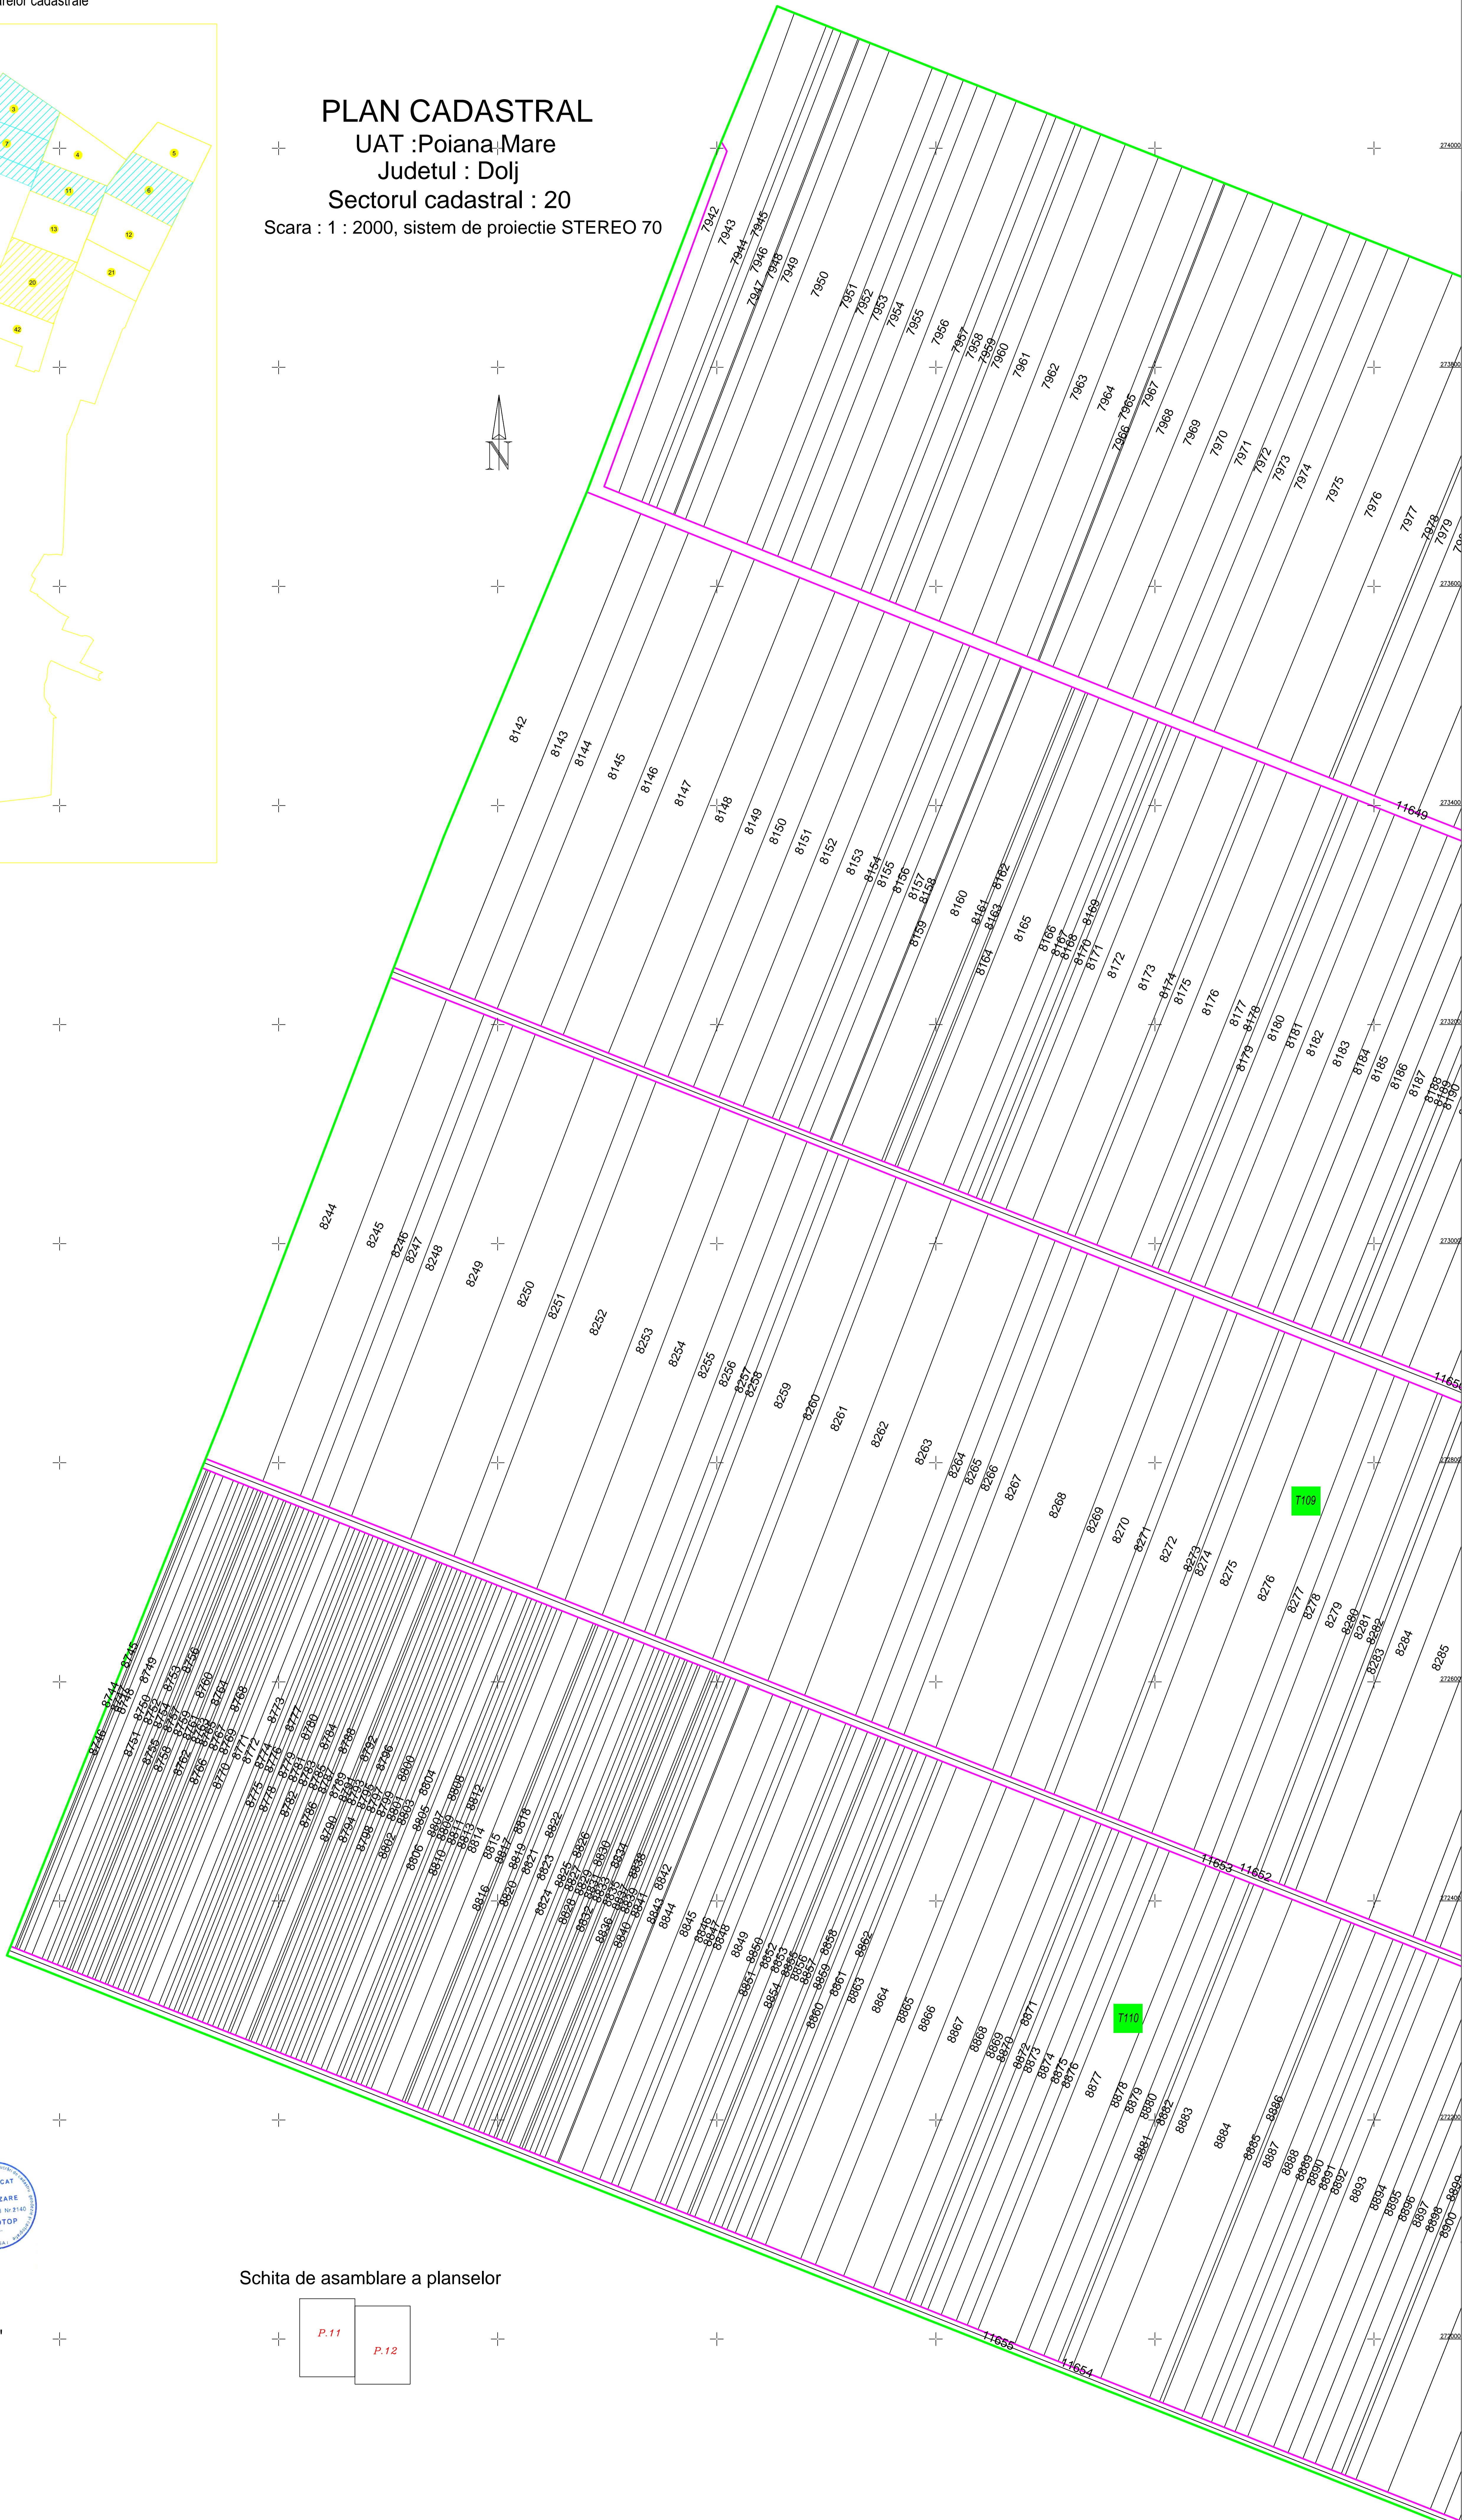

Schita cu dispunerea sectoarelor cadastrale

PLAN CADASTRAL
 UAT :Poiana Mare
 Judetul : Dolj
 Sectorul cadastral : 20
 Scara : 1 : 2000, sistem de proiectie STEREO 70

Schita de asamblare a planselor

"Spre publicare"