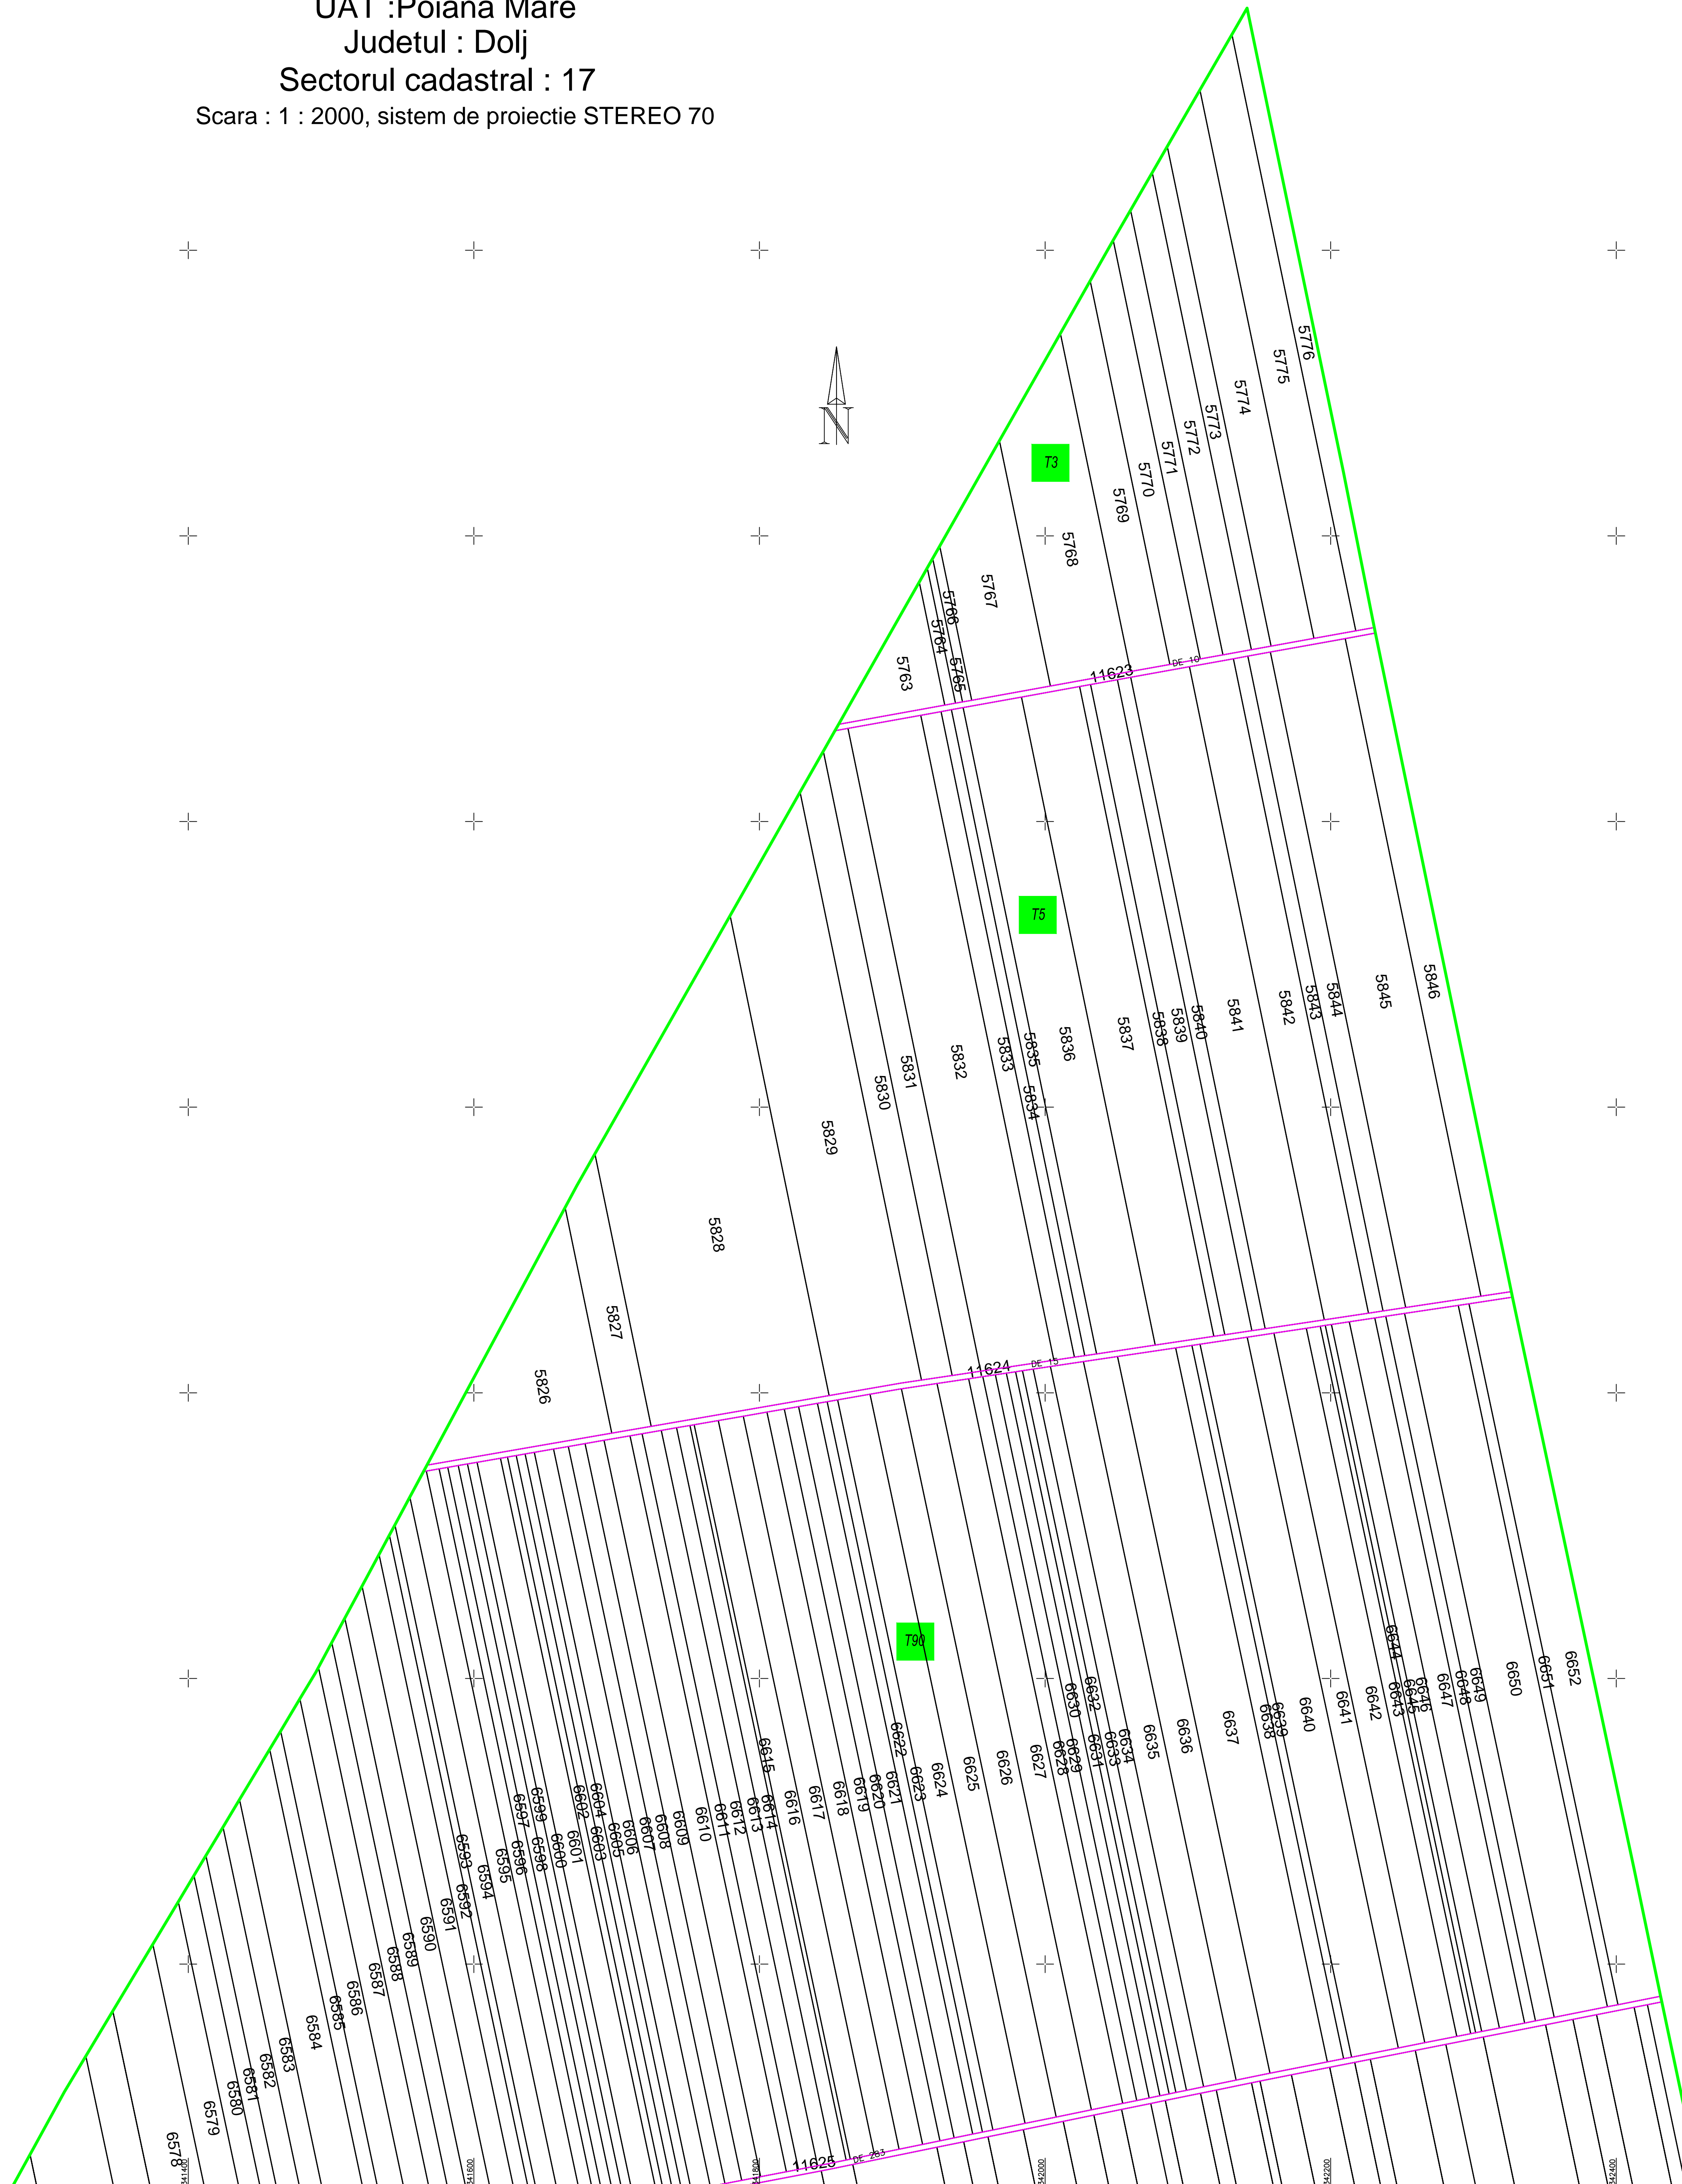

Schita cu dispunerea sectoarelor cadastrale

PLAN CADASTRAL
 UAT :Poiana Mare
 Judetul : Dolj
 Sectorul cadastral : 17
 Scara : 1 : 2000, sistem de proiectie STEREO 70

Schita de asamblare a planselor

"Spre publicare"