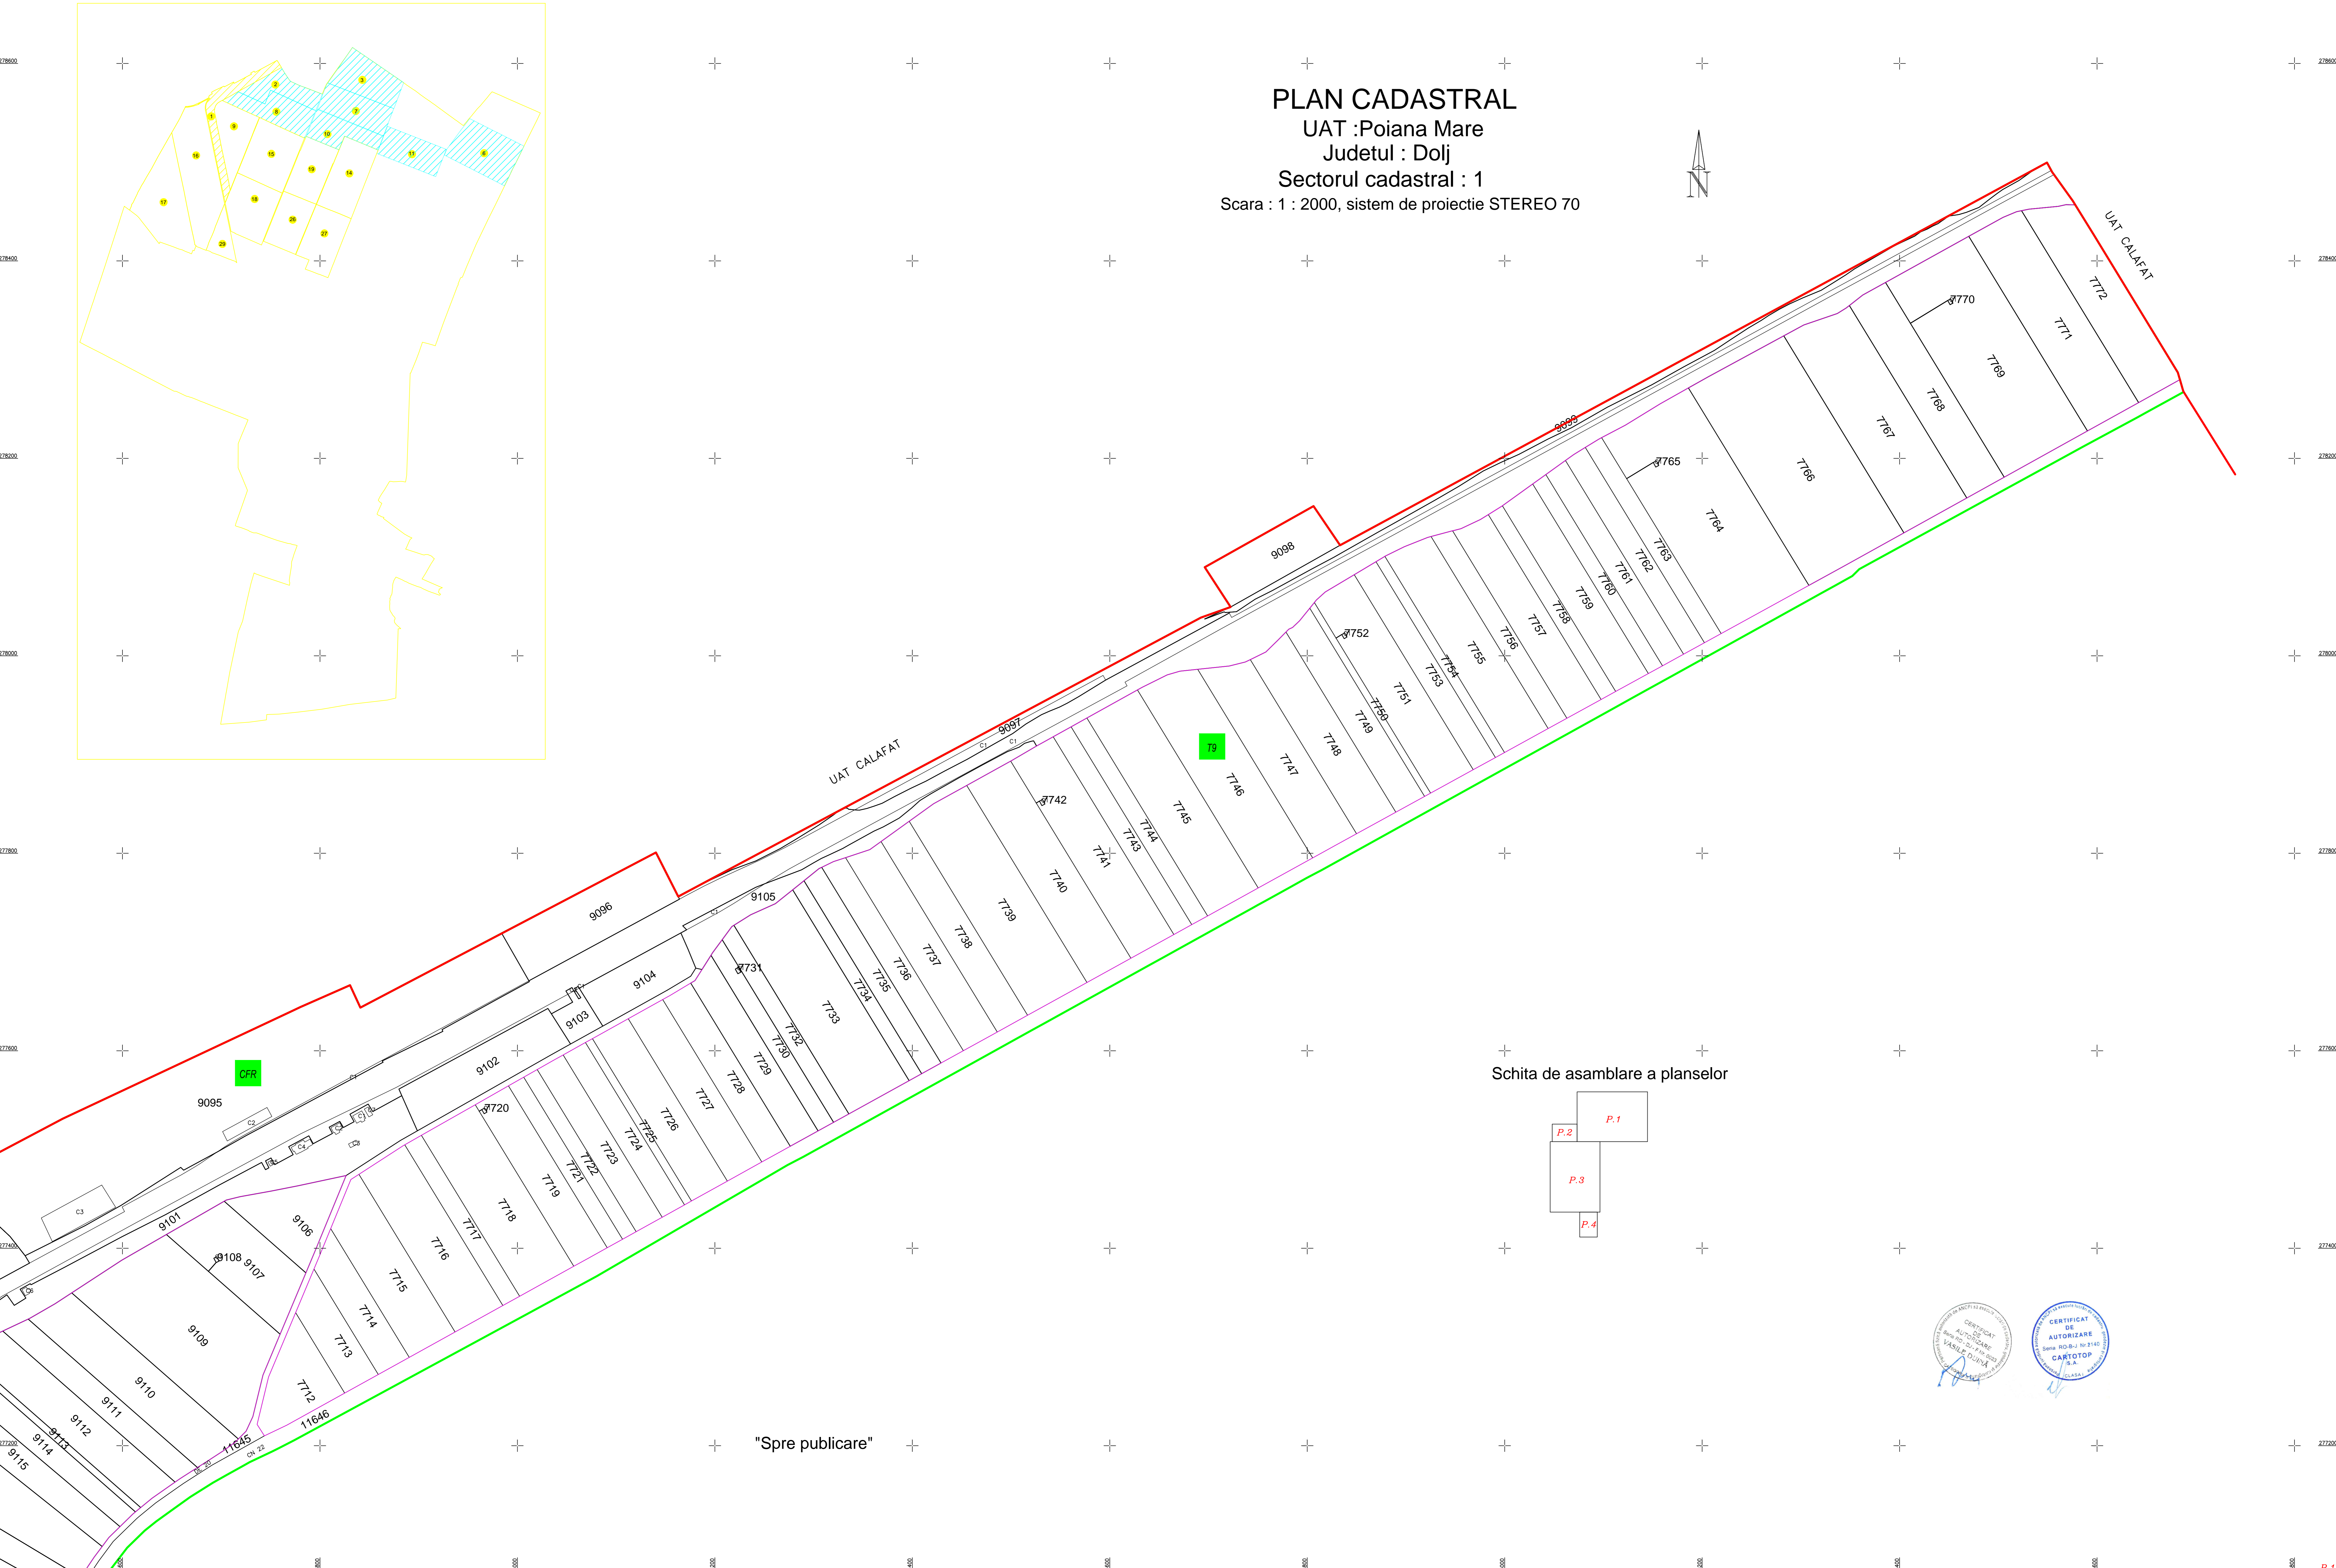

Schita cu dispunerea sectoarelor cadastrale

PLAN CADASTRAL

UAT :Poiana Mare

Judetul : Dolj

Sectorul cadastral : 1

Scara : 1 : 2000, sistem de proiectie STEREO 70

UAT CALAFAT

UAT CALAFAT

Schita de asamblare a planșelor

"Spre publicare"