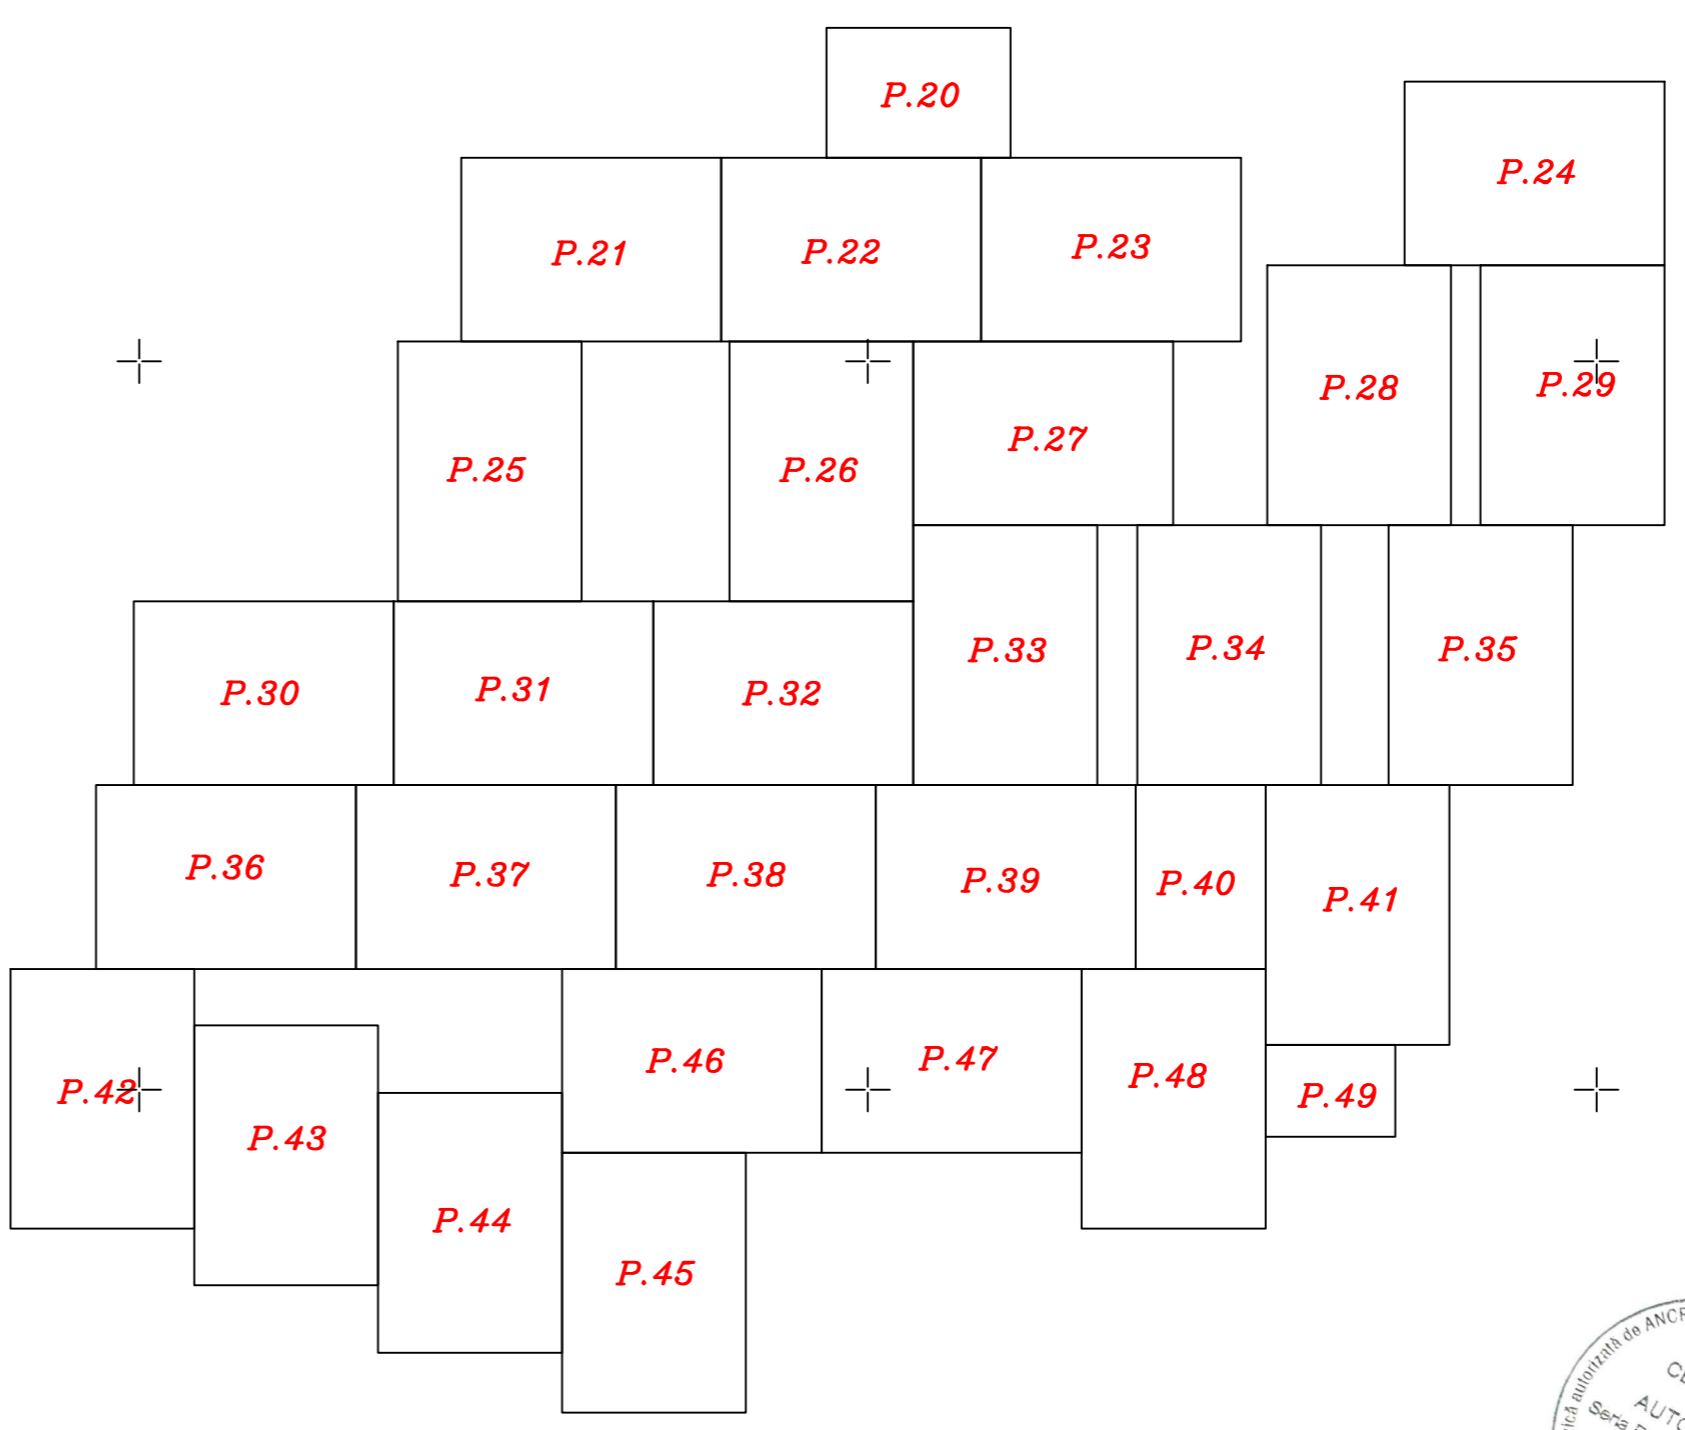

Tunarii Noi

28409

DJ 581E - KM 20+111 - KM 21+188

Schita de asamblare a planșelor

"Spre publicare"

P.40