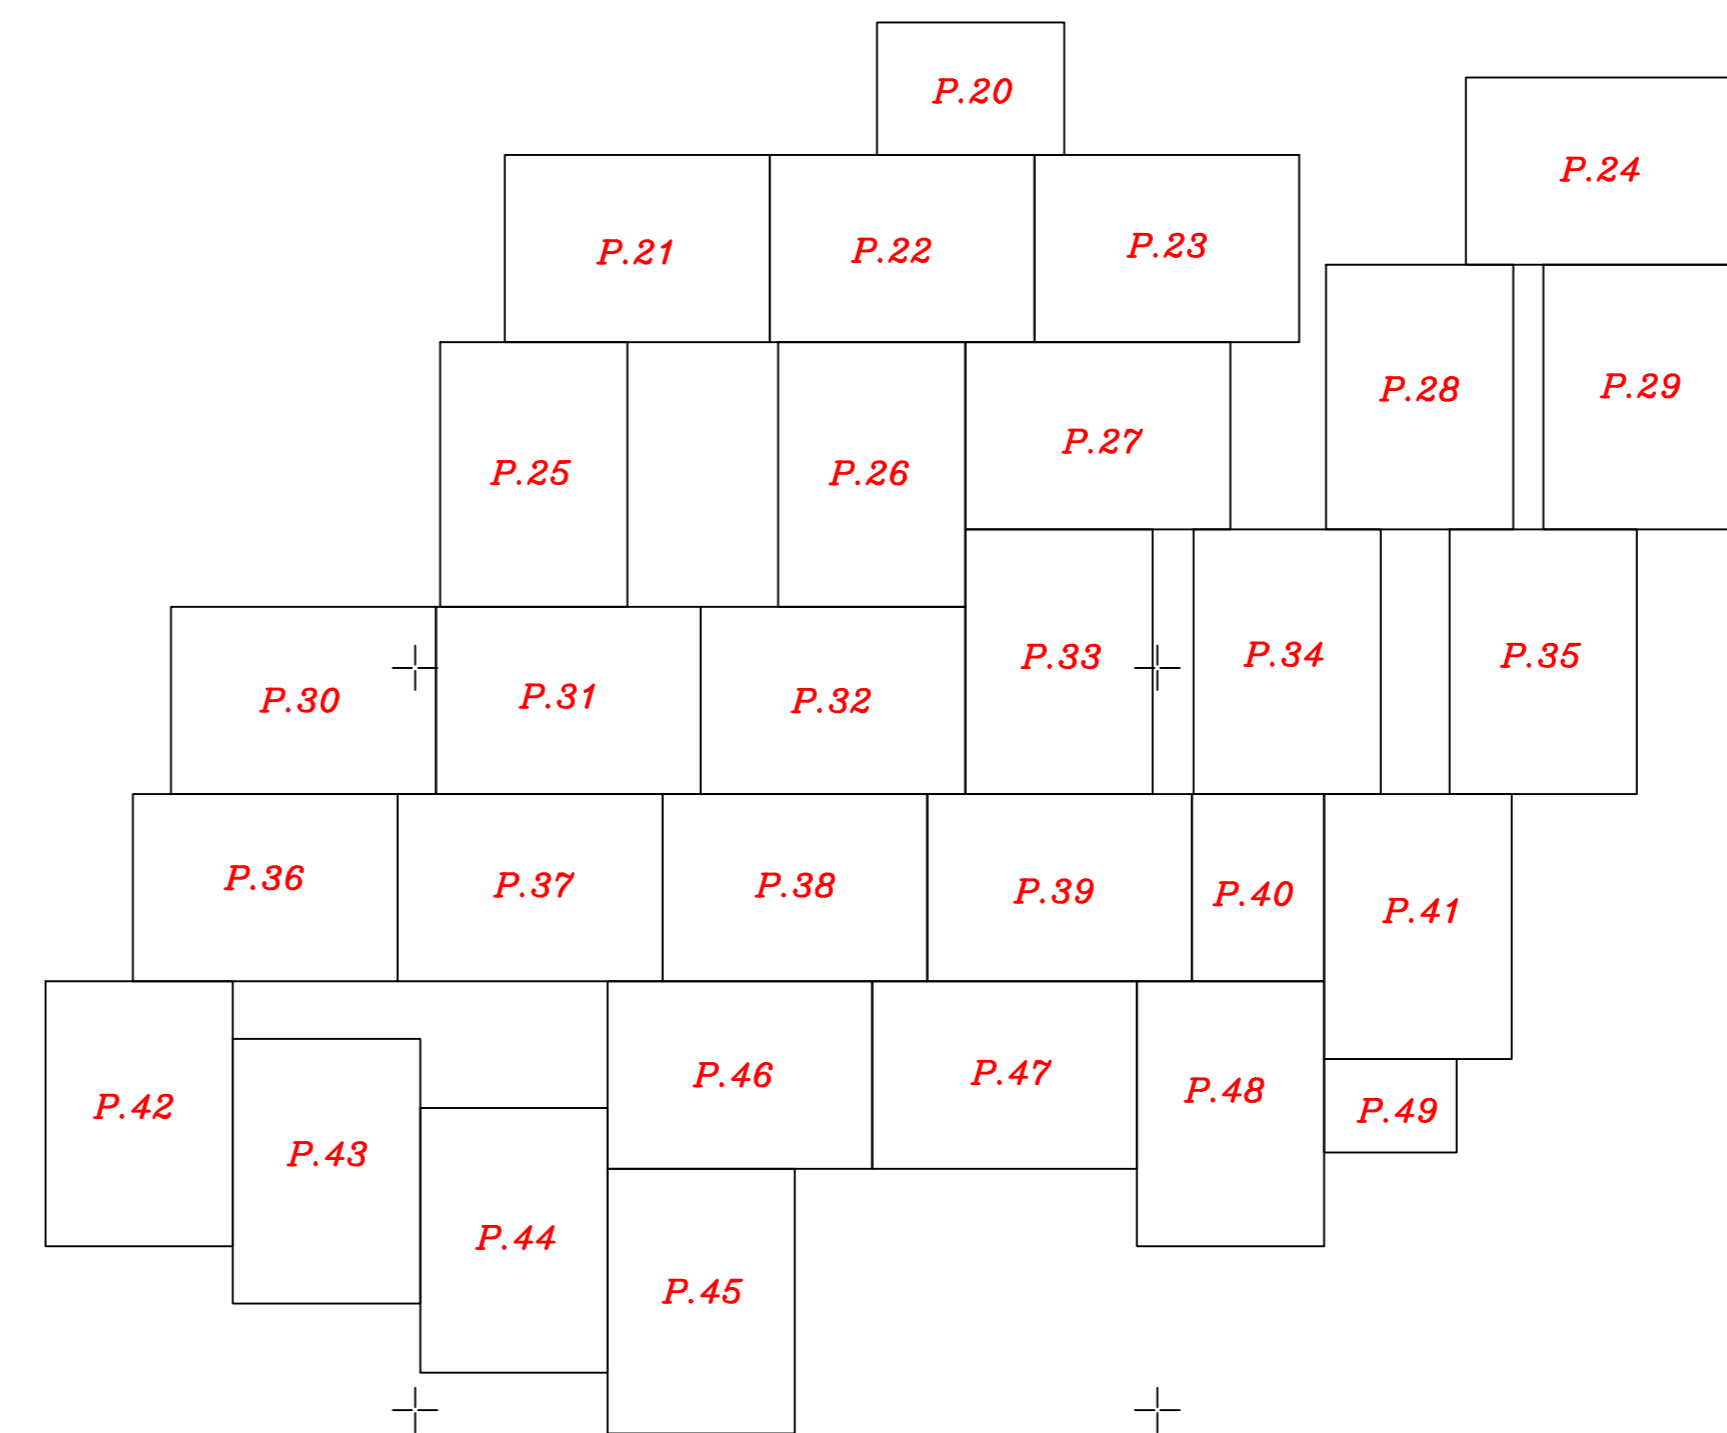

Schita de asamblare a planselor

Poiana Mare

28330

30426

STR. LĂPȘET

"Spre publicare"

P.38