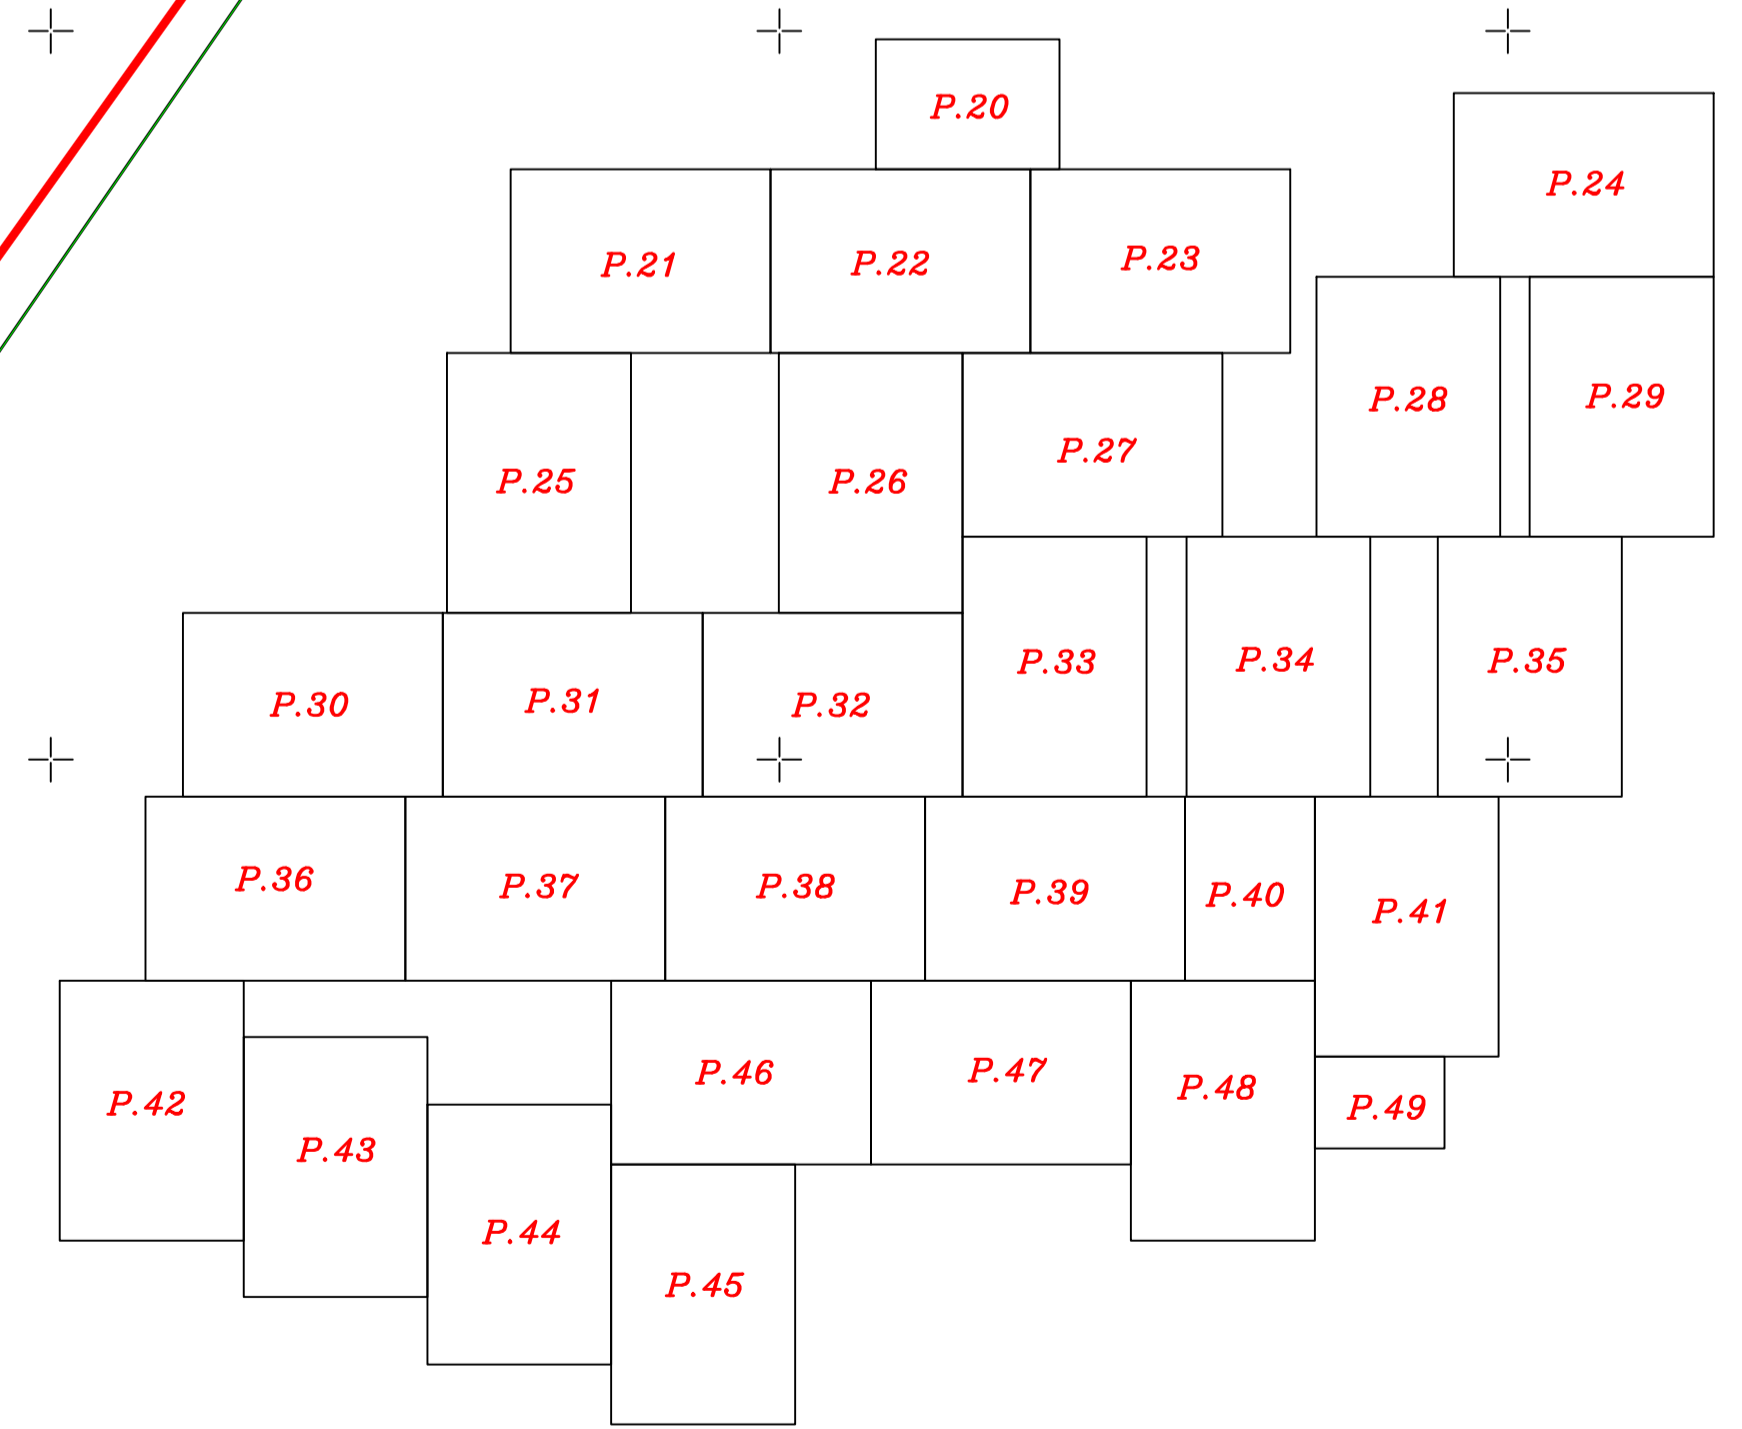

Schita cu dispunerea sectoarelor cadastrale

"Spre publicare"

PLAN CADASTRAL

UAT : Poiana Mare

Judetul : Dolj

Sectorul cadastral : 0

Scara : 1 : 2000, sistem de proiectie STEREO 70

UAT MAGLAVIT

Schita de asamblare a planselor

P.20