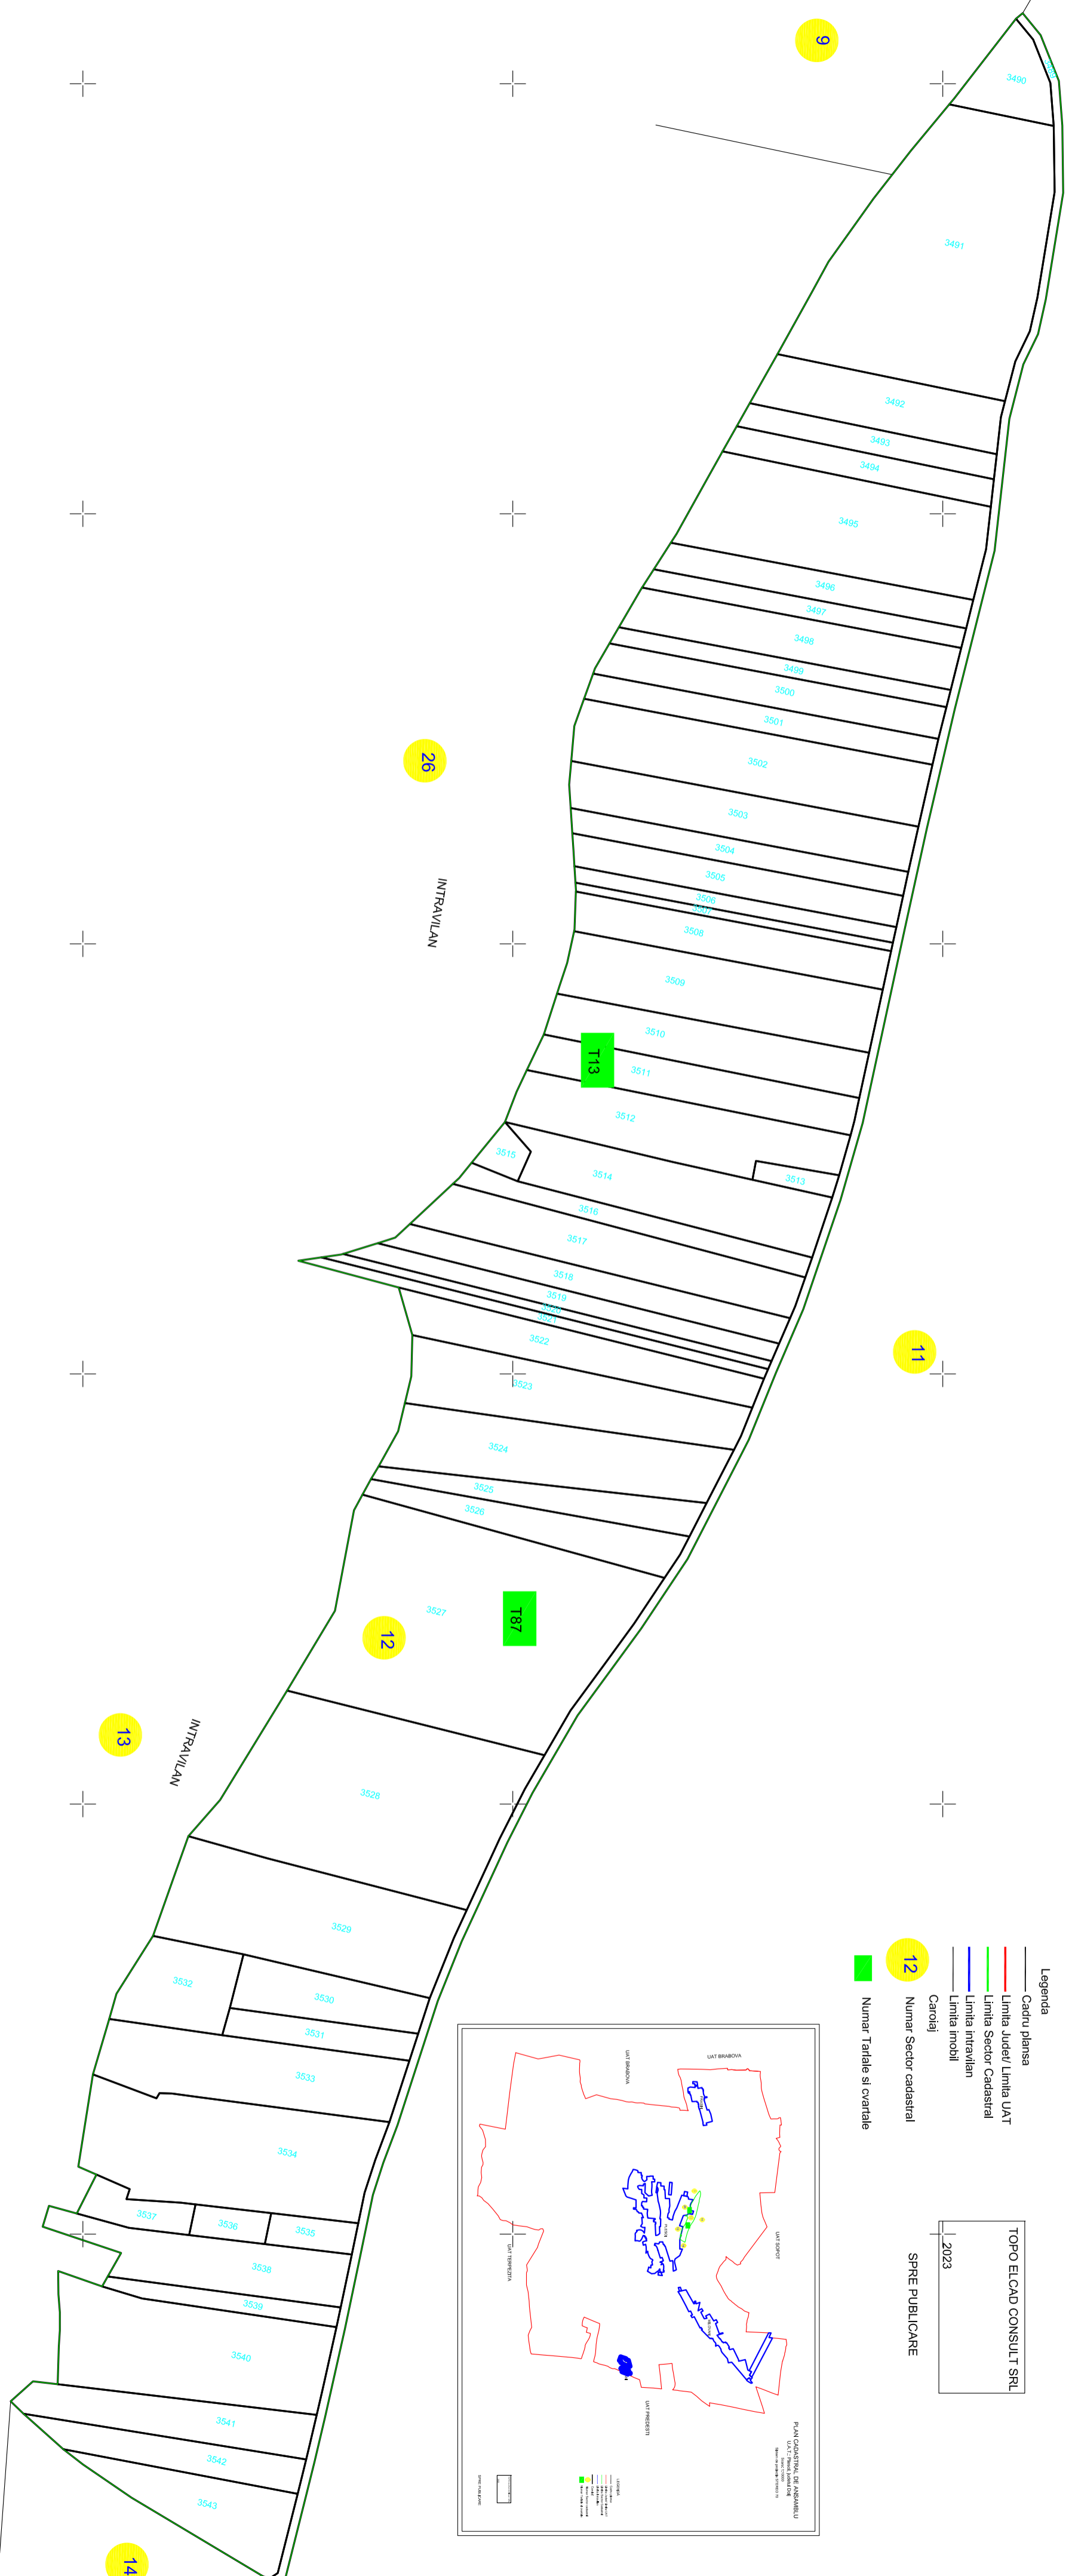

**PLAN CADASTRAL**  
**UAT : Pleșoi, Județul Dolj**  
**SECTOR 12**

SCARA 1:2000

Sistem de proiectie STEREO 70

Legenda

- Cadrul planșă
- Limita Județ/ Limita UAT
- Limita Sector Cadastral
- Limita intravilan
- Limita imobil
- Carotaj

- 12 Numar Sector cadastral
- 187 Numar Tahale si cvartale

TOPO ELCAD CONSULT SRL  
 2023  
 SPRE PUBLICARE

382200 382400 382600 382800 383000 383200

382200 382400 382600 382800 383000 383200

30 31

30 31

30 31