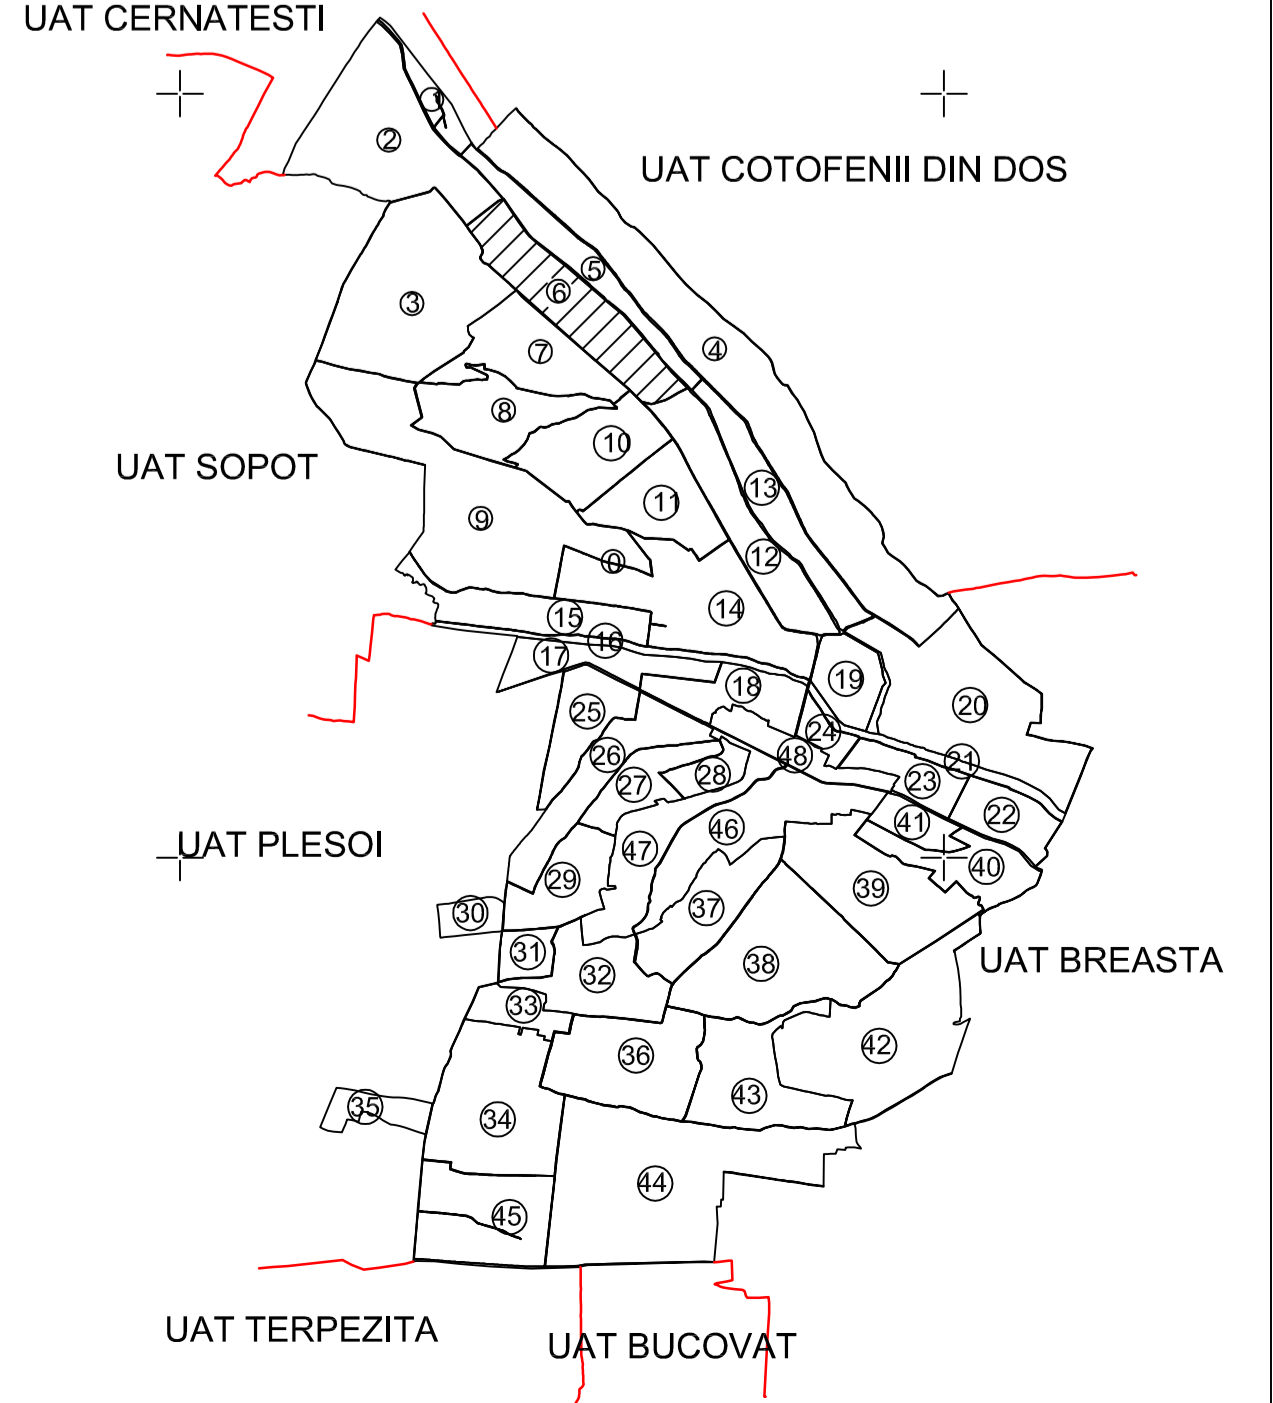

SCHITA CU DISPUNEREA SECTOARELOR CADASTRALE

Legenda

- Limita judet
- Limita UAT
- Limita intravilan
- Limita sector cadastral
- Limita tarla
- Numar tarla
- Numar sector
- Identificator Imobil
- Toponimie