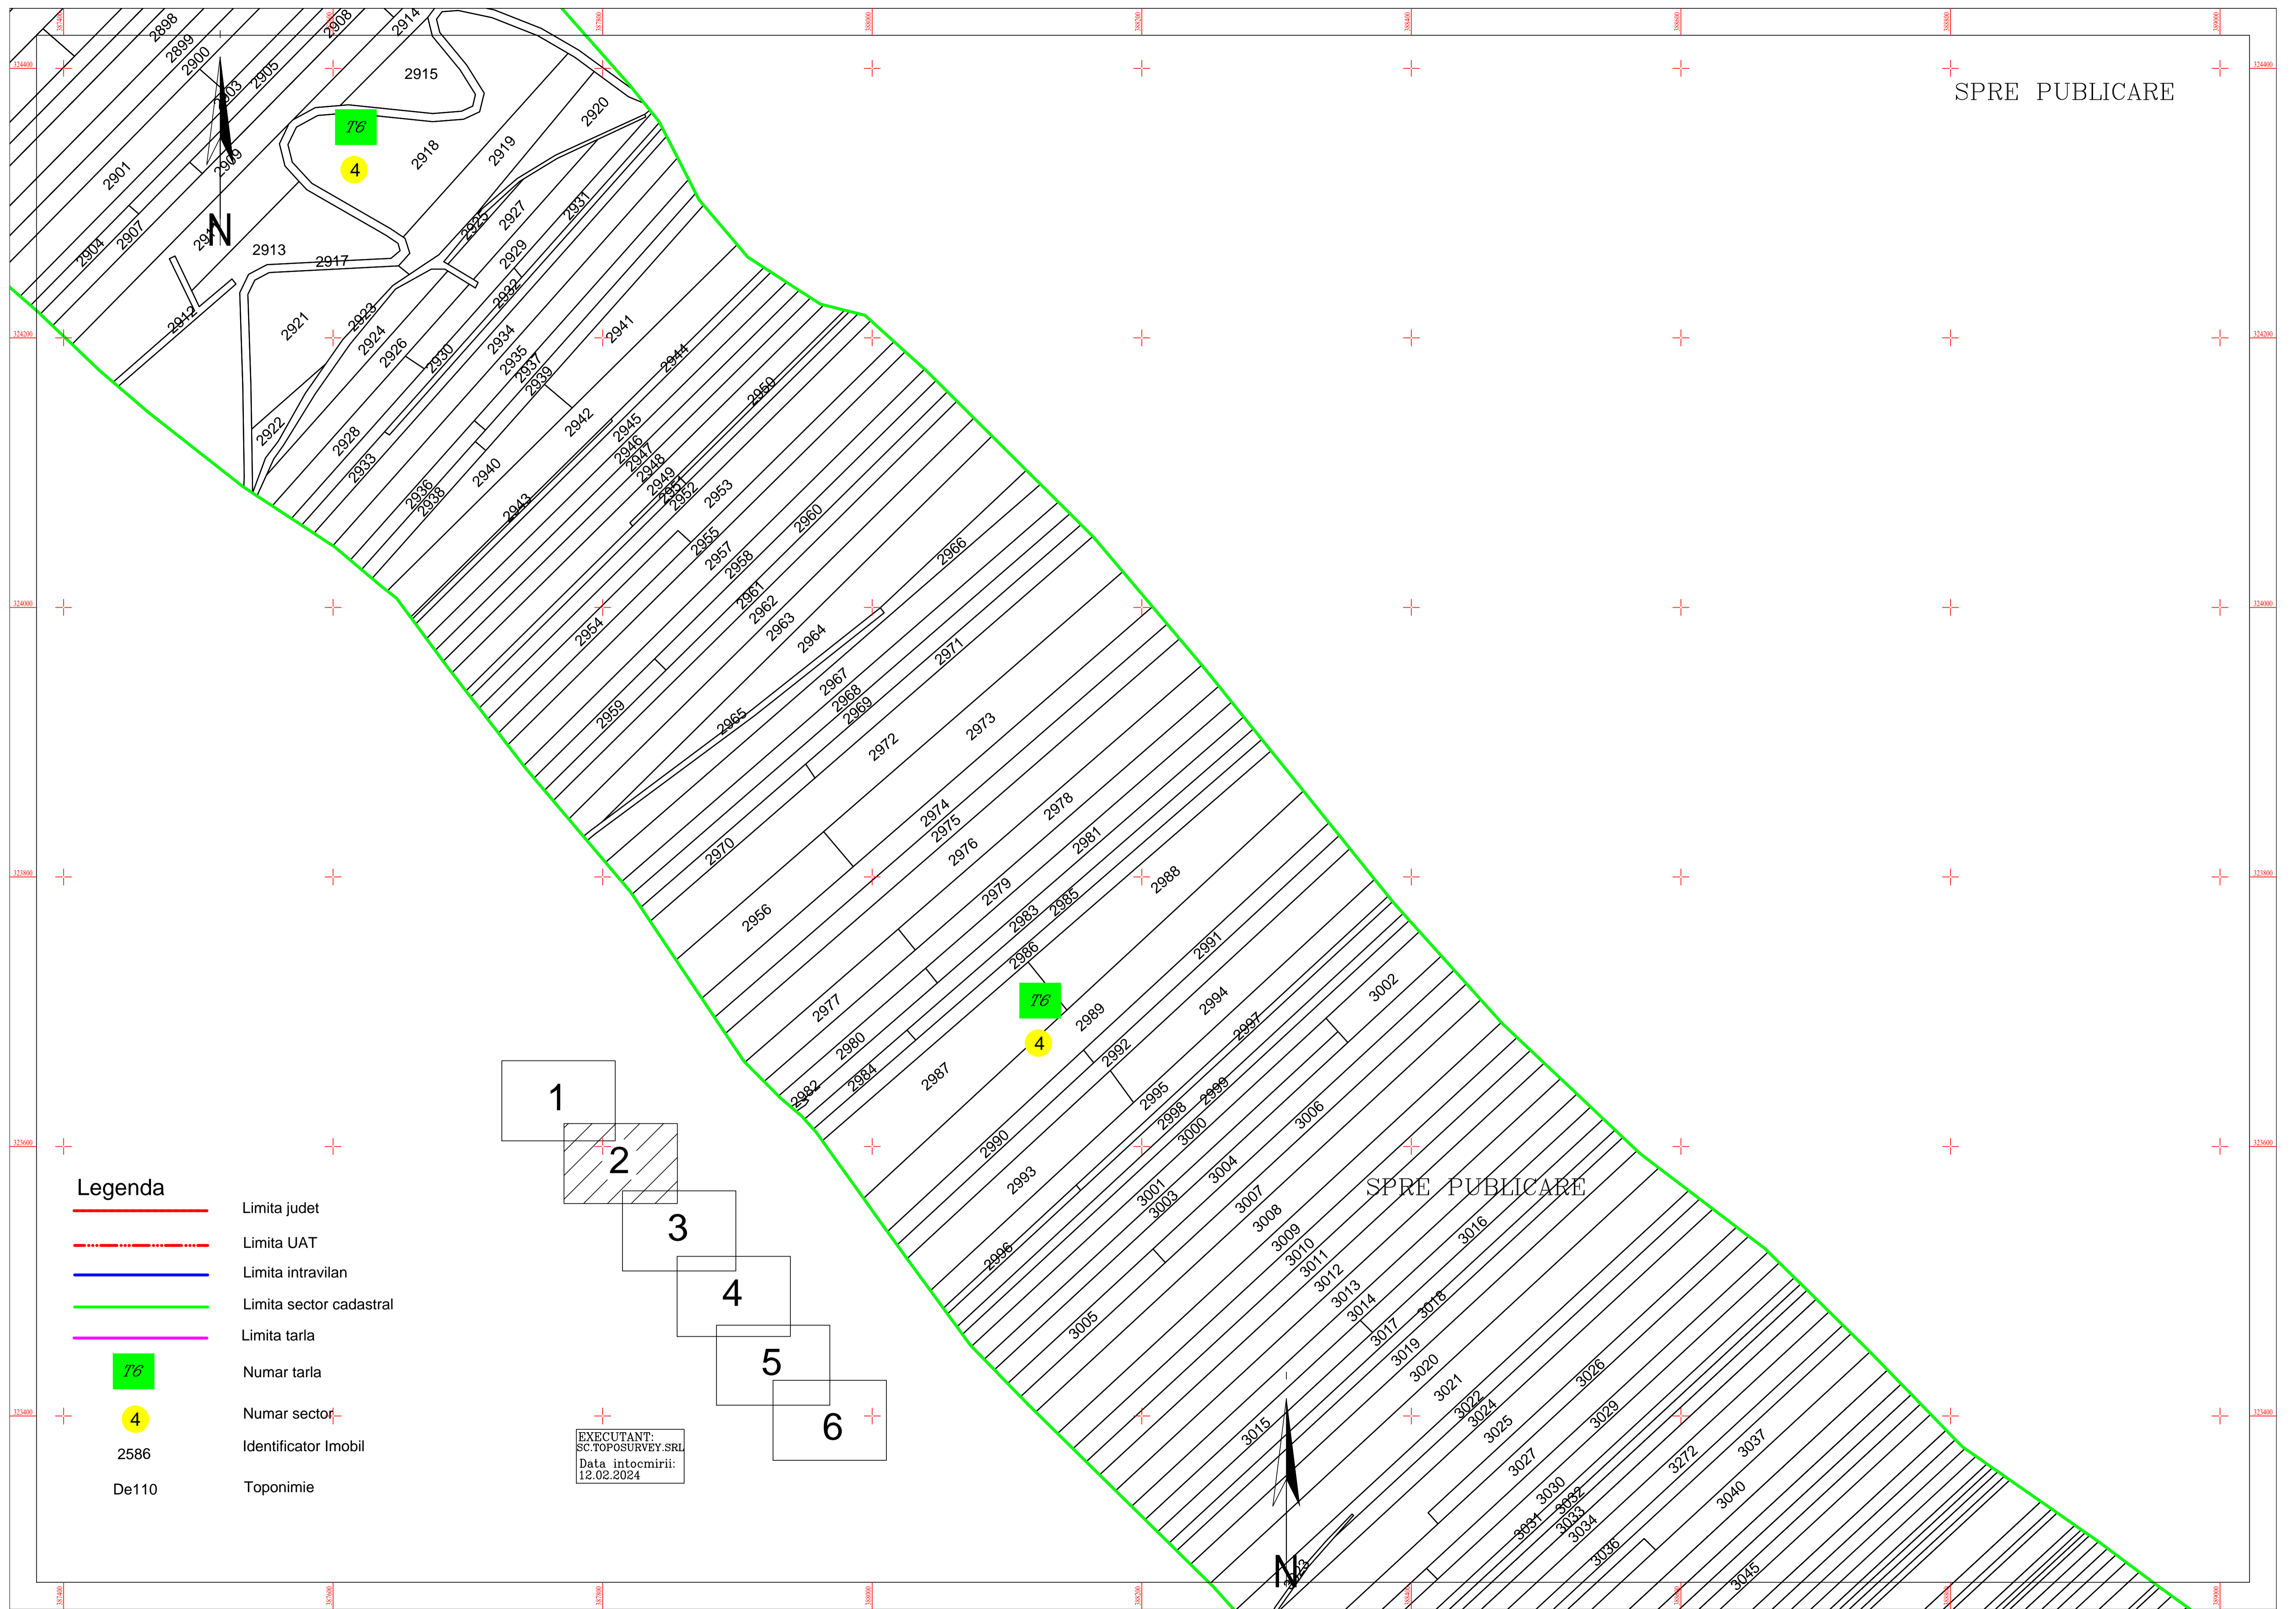

SPRE PUBLICARE

Legenda

- Limita judet
- Limita UAT
- Limita intravilan
- Limita sector cadastral
- Limita tarla
- 76 Numar tarla
- 4 Numar sector
- 2586 Identificator Imobil
- De110 Toponimie

EXECUTANT:
SC.TOPOSURVEY.SRL
Data intocmirii:
12.02.2024