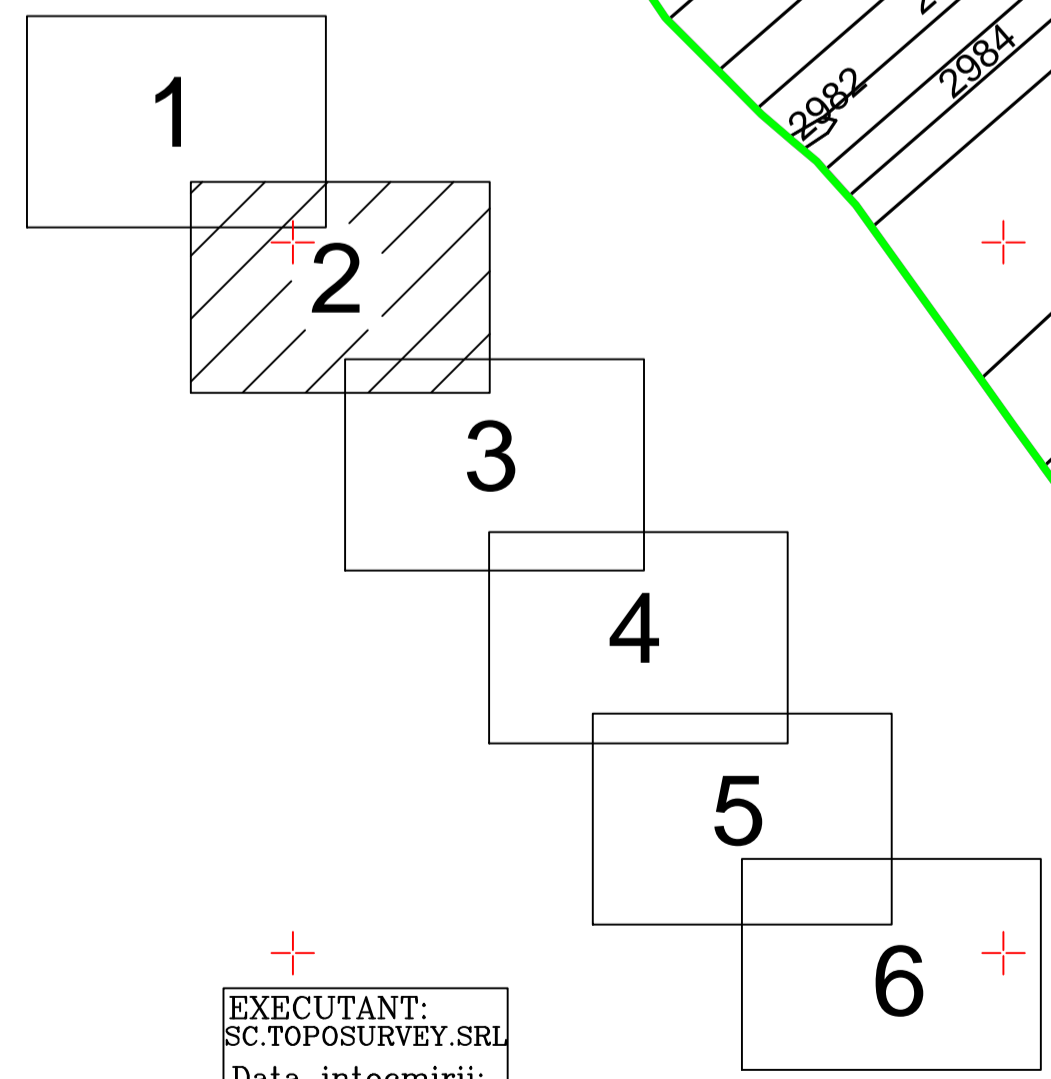

SPRE PUBLICARE

Legenda

- Limita judet
- Limita UAT
- Limita intravilan
- Limita sector cadastral
- Limita tarla
- 76 Numar tarla
- 4 Numar sector
- 2586 Identificator Imobil
- De110 Toponimie

EXECUTANT:
SC.TOPOSURVEY.SRL
Data intocmirii:
12.02.2024