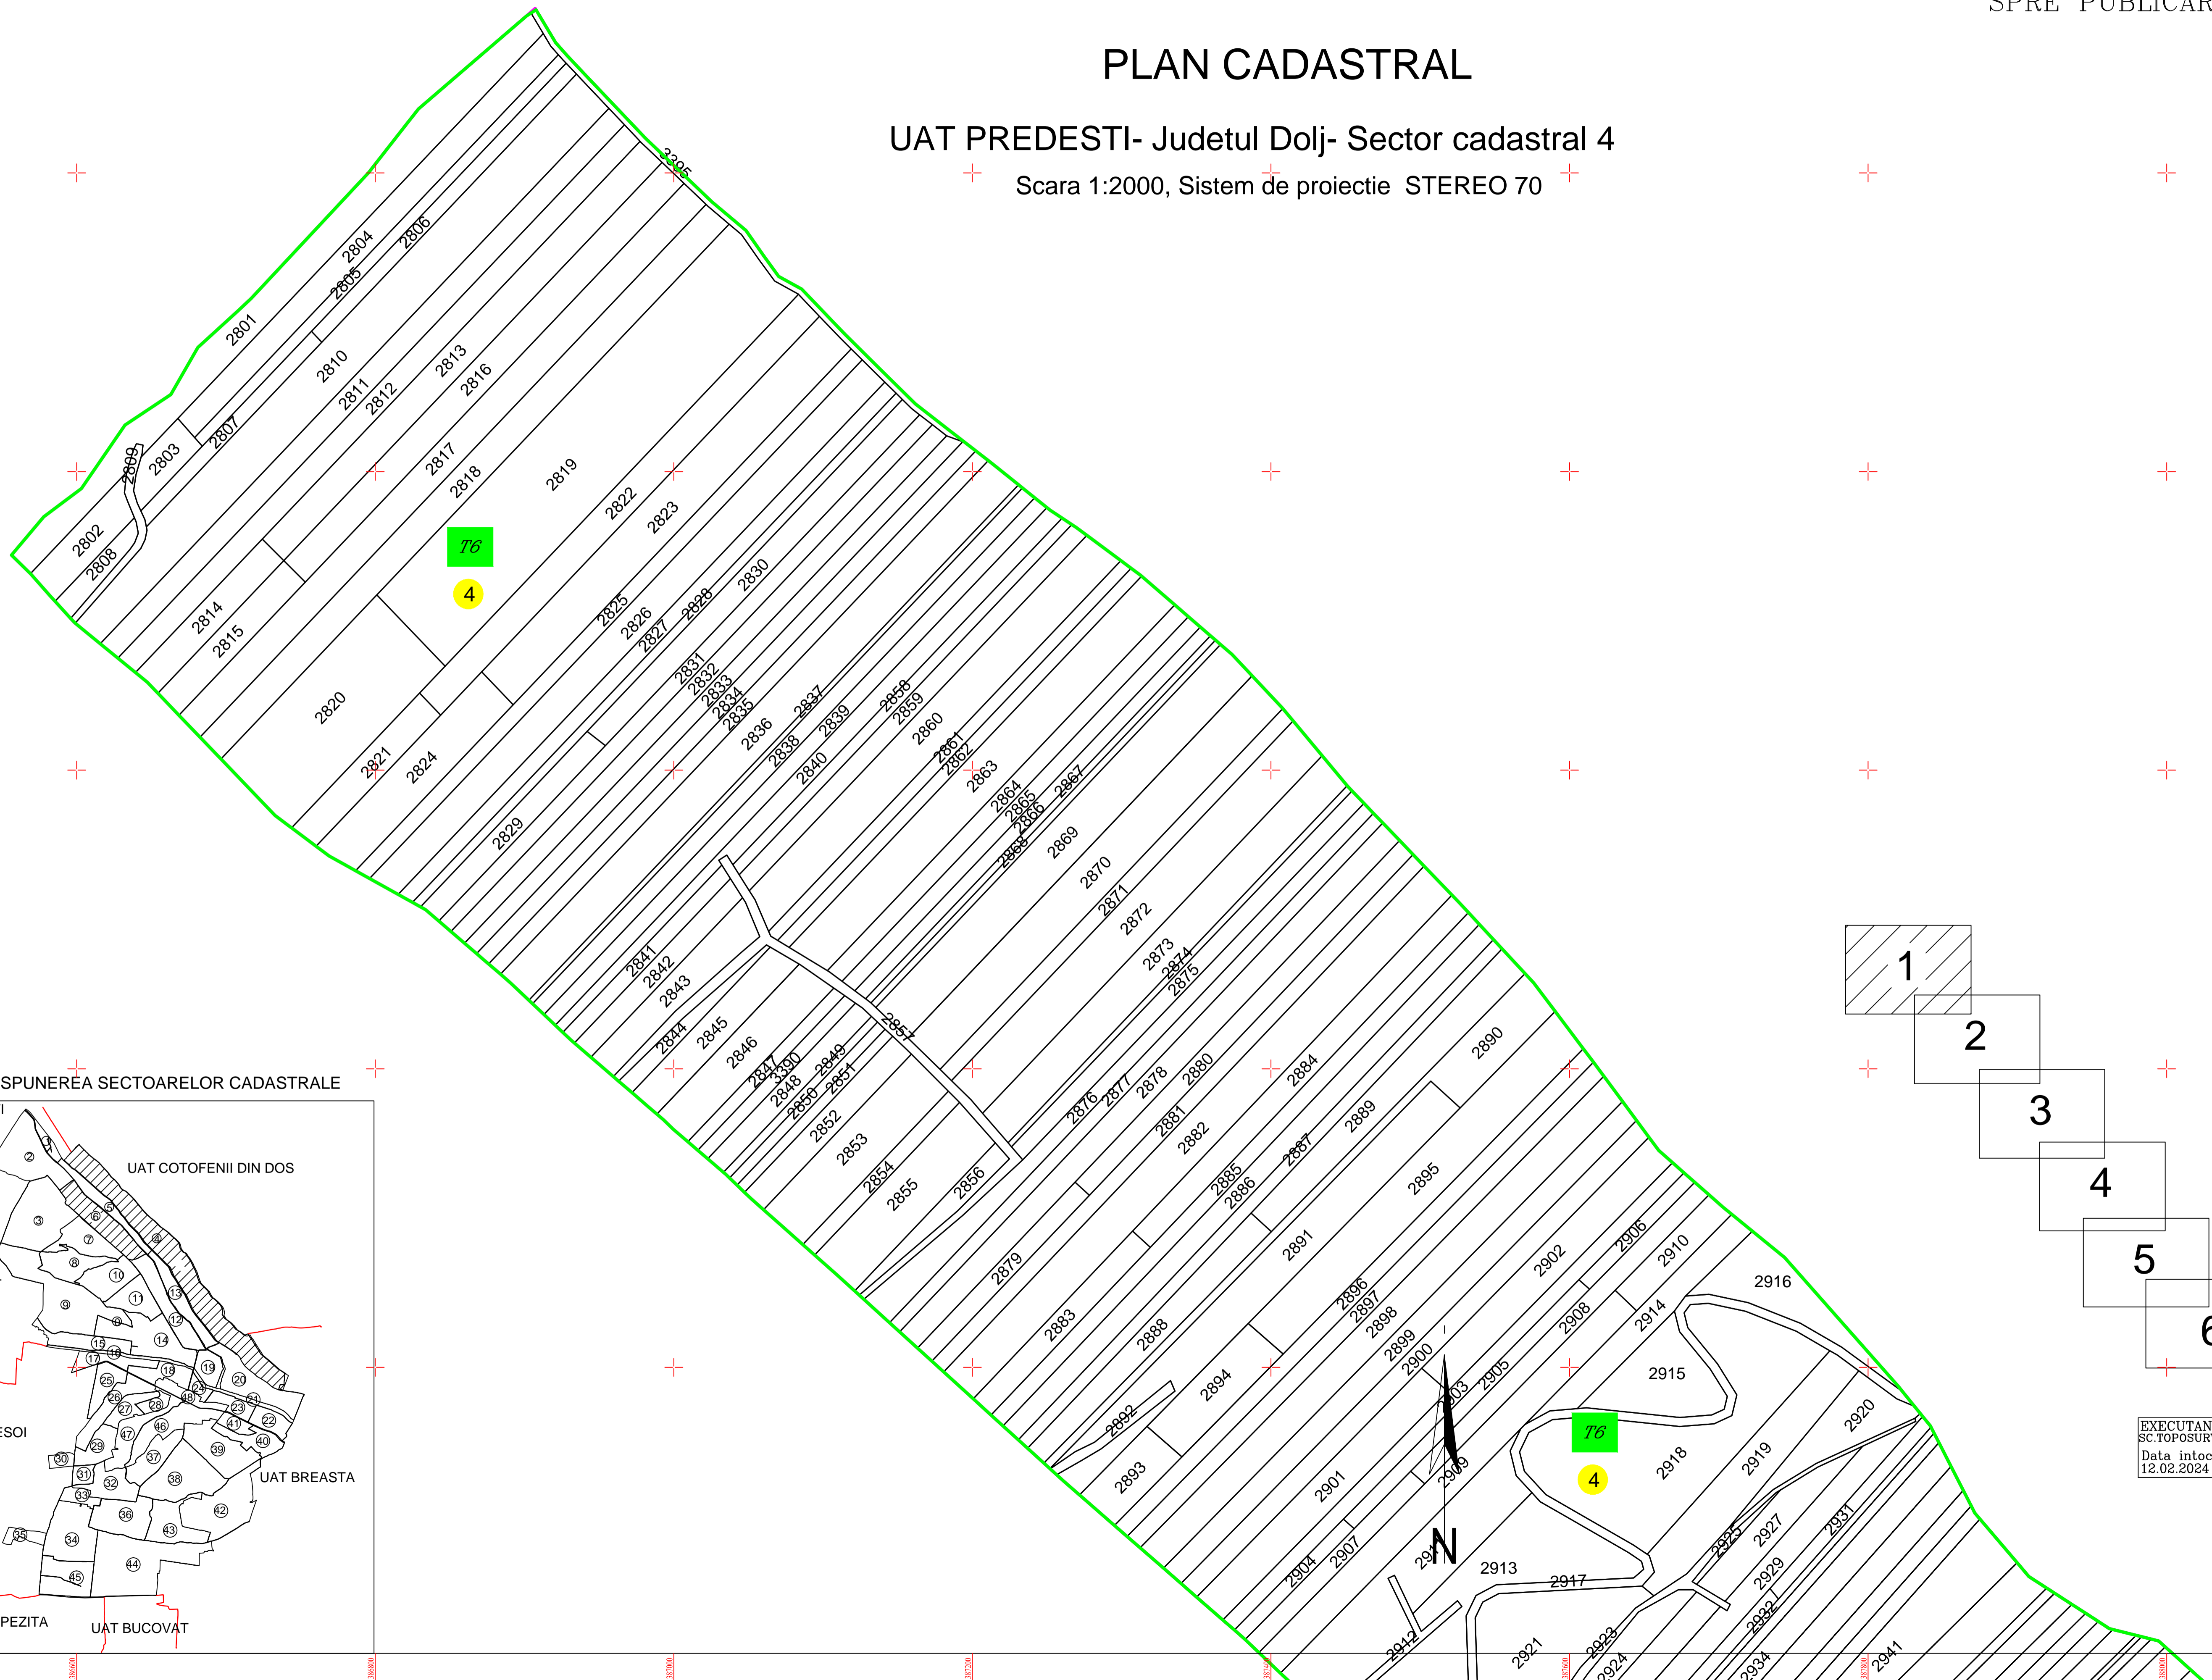

PLAN CADASTRAL

UAT PREDESTI- Judetul Dolj- Sector cadastral 4

Scara 1:2000, Sistem de proiectie STEREO 70

SCHITA CU DISPUNEREA SECTOARELOR CADASTRALE

EXECUTANT:
SC TOPOSURVEY SRL
Data intocmirii:
12.02.2024