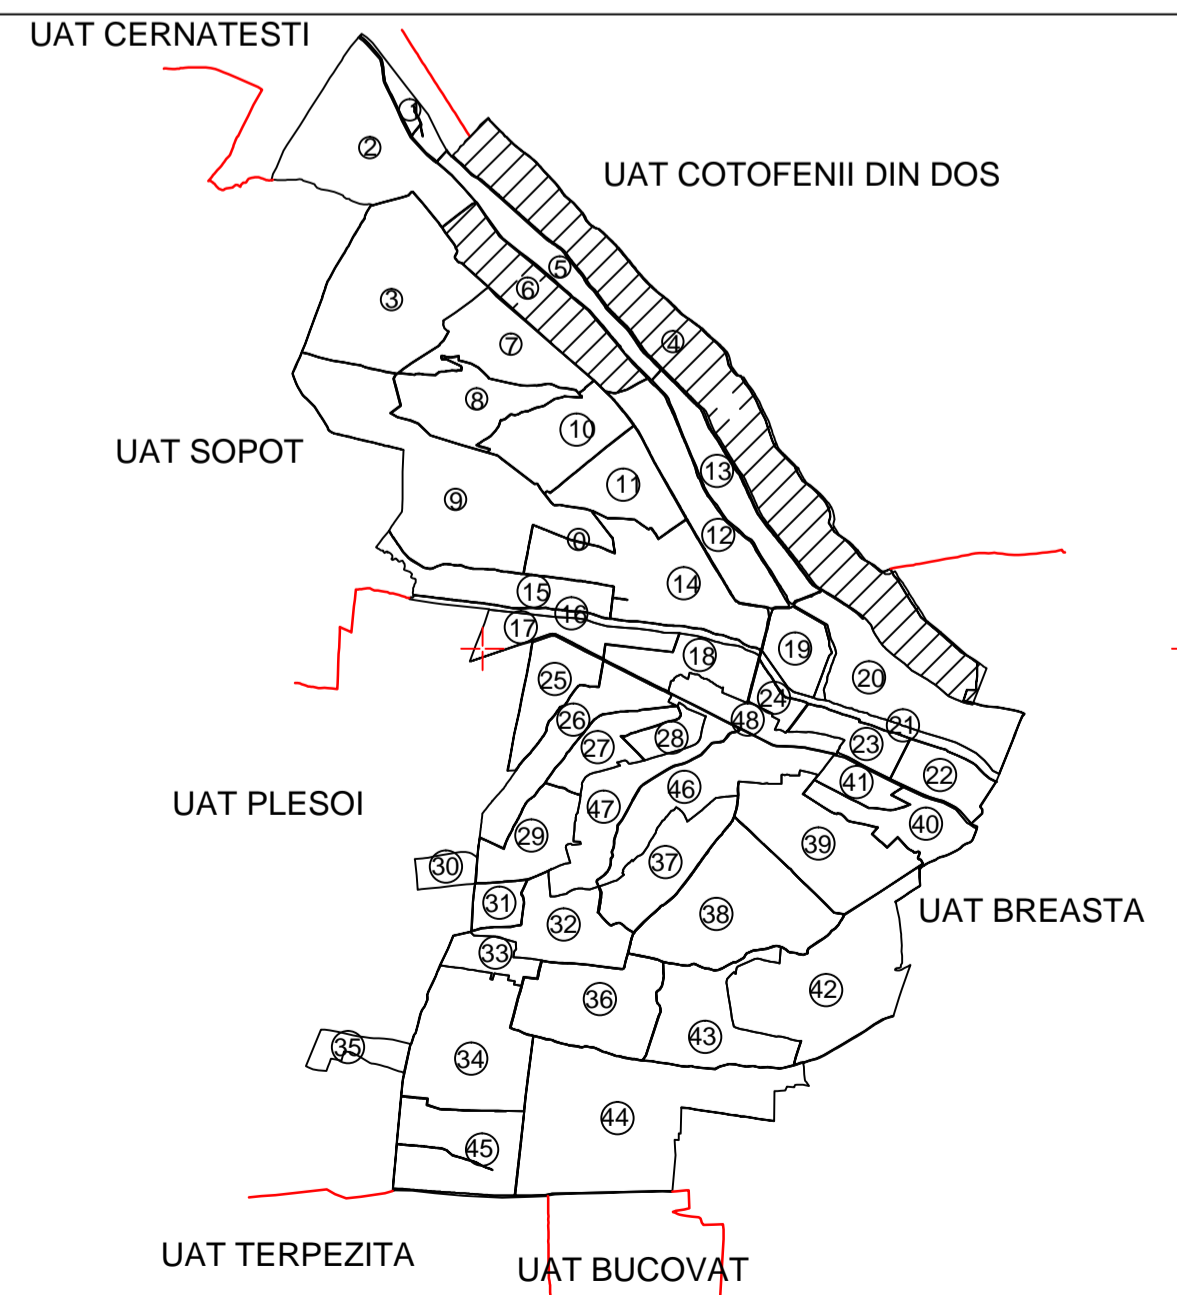

PLAN CADASTRAL

UAT PREDESTI- Judetul Dolj- Sector cadastral 4

Scara 1:2000, Sistem de proiectie STEREO 70

SCHITA CU DISPUNEREA SECTOARELOR CADASTRALE

EXECUTANT:
SC TOPOSURVEY SRL
Data intocmirii:
12.02.2024