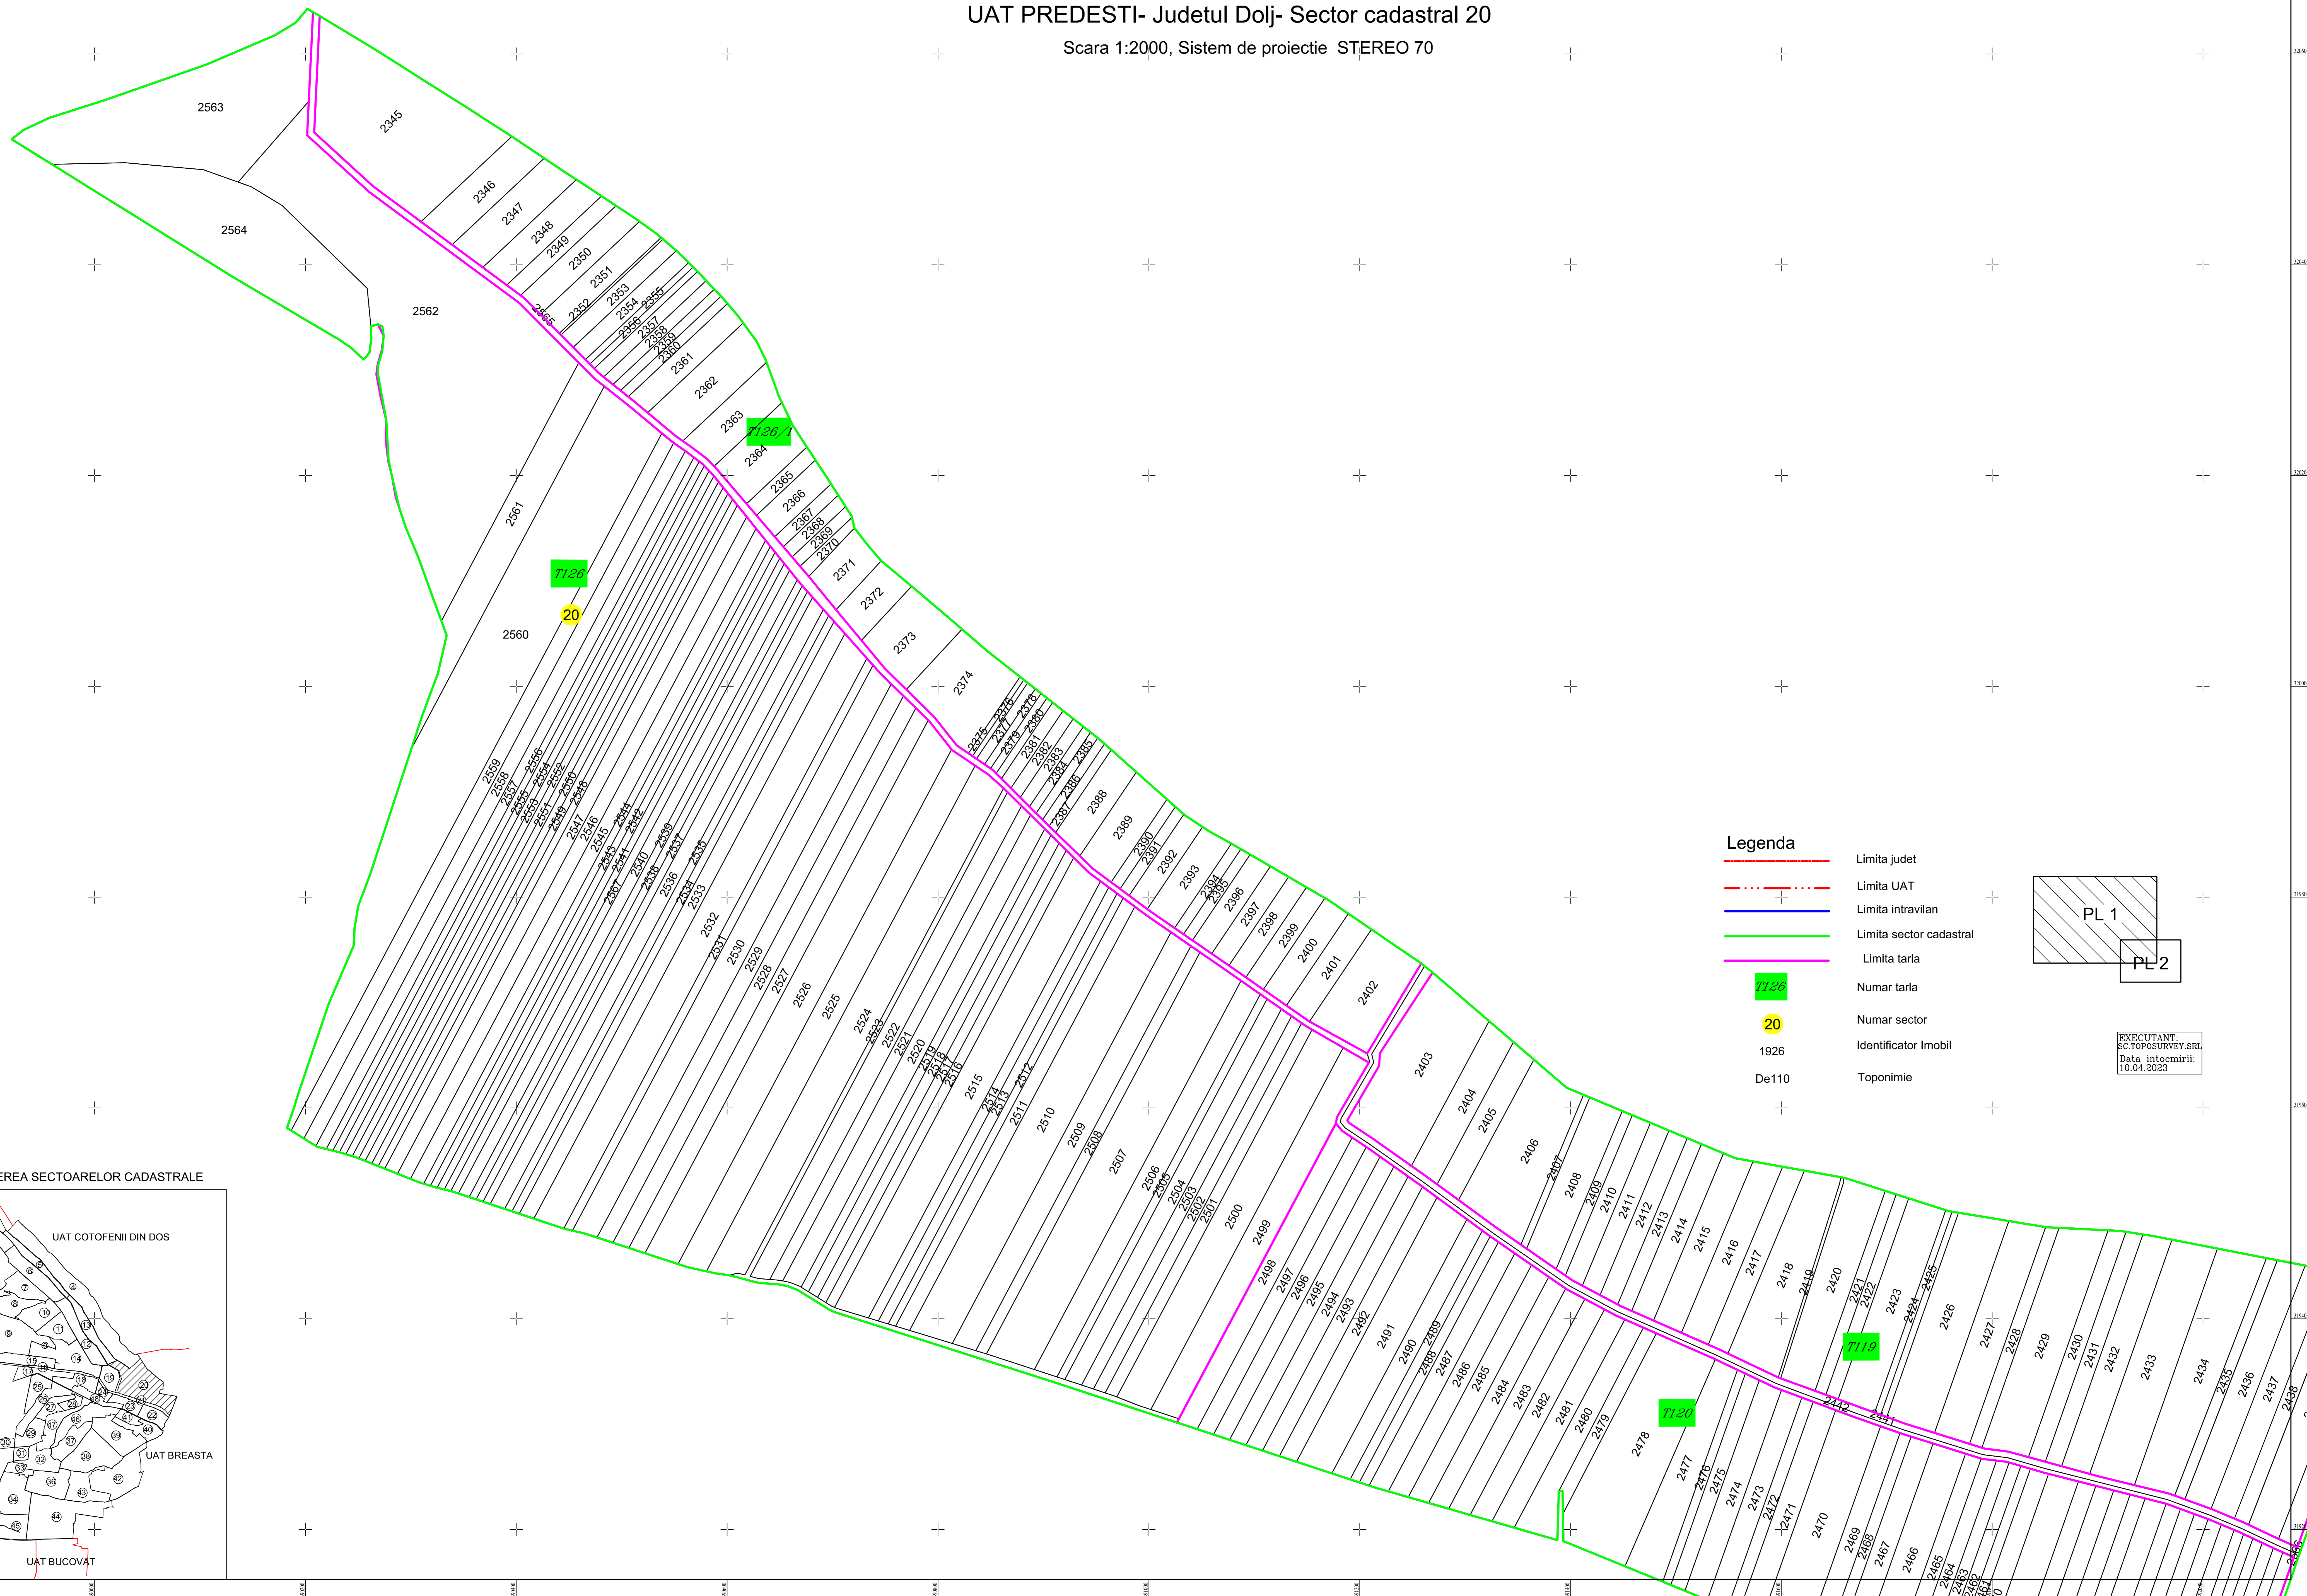

PLAN CADASTRAL

UAT PREDESTI- Judetul Dolj- Sector cadastral 20

Scara 1:2000, Sistem de proiectie STEREO 70

- Legenda**
- Limita judet
 - - - Limita UAT
 - Limita intravilan
 - Limita sector cadastral
 - Limita tarla
 - 126 Numar tarla
 - 20 Numar sector
 - 1926 Identificator Imobil
 - De110 Toponimie

EXECUTANT:
SC TOPOSURVEY SRL
Data inlocuirii:
10.04.2023

SCHITA CU DISPUNEREA SECTOARELOR CADASTRALE