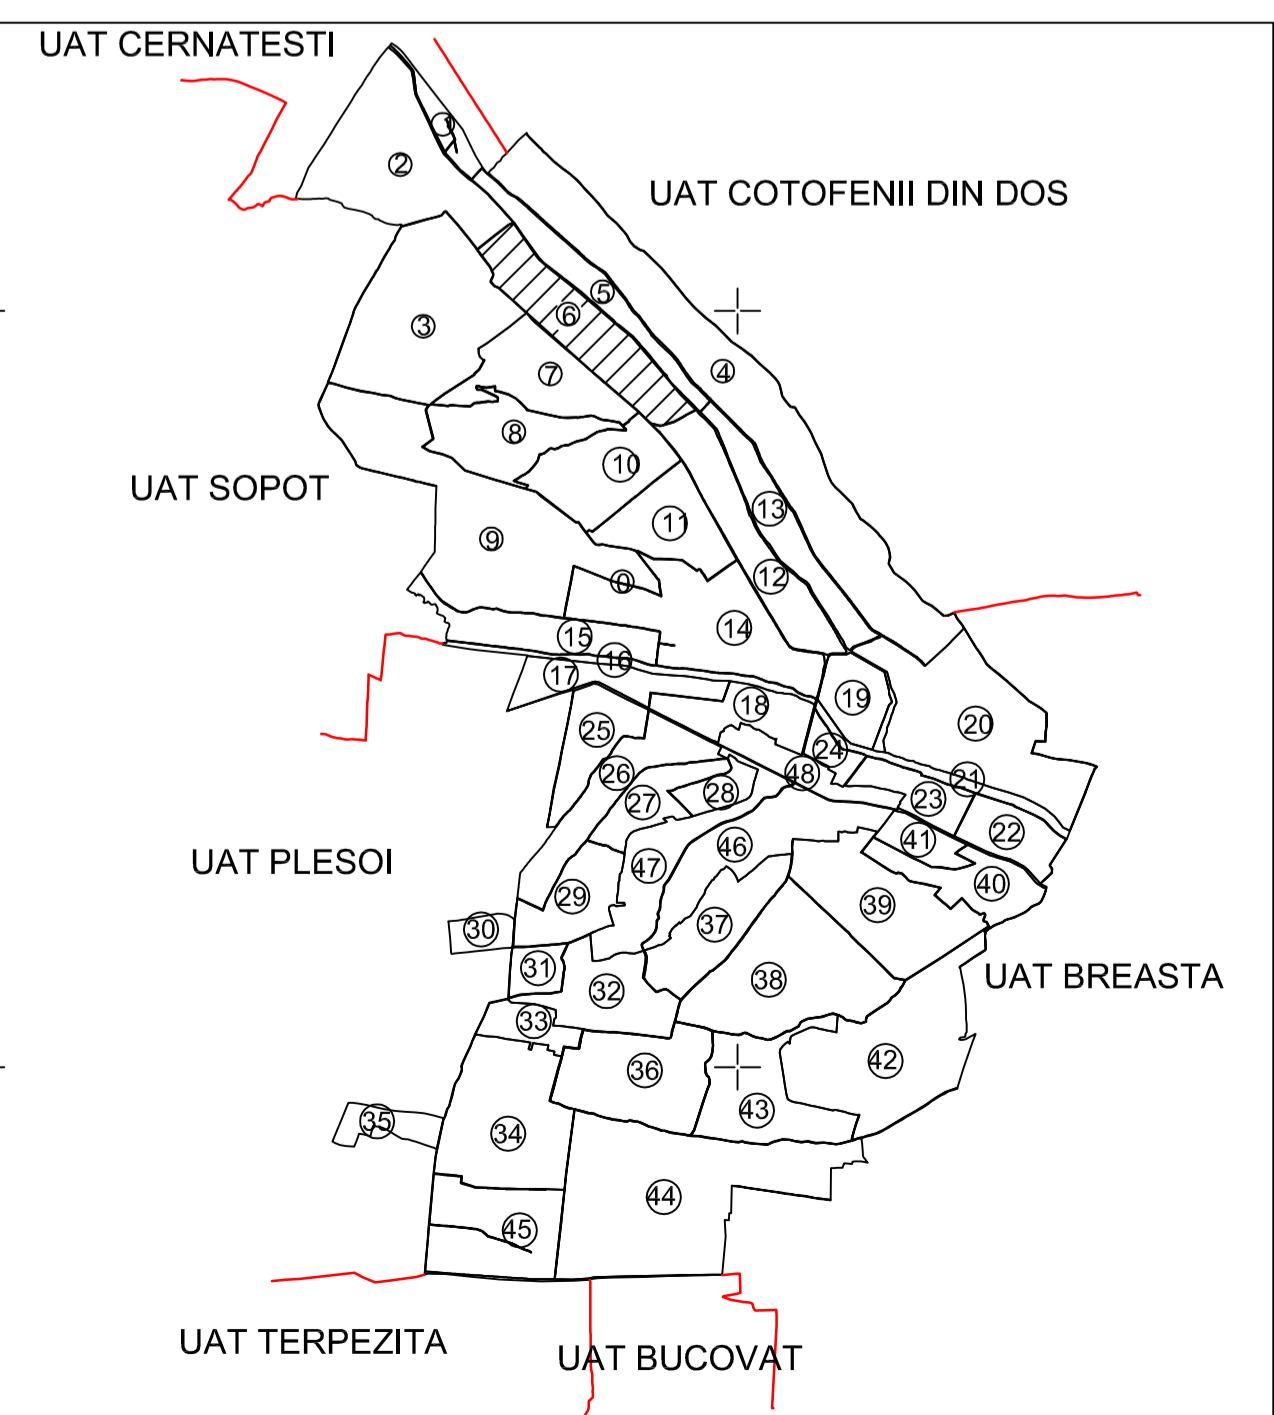

SPRE PUBLICARE

PLAN CADASTRAL

UAT PREDESTI- Judetul Dolj- Sector cadastral 19

Scara 1:2000, Sistem de proiectie STEREO 70

SCHITA CU DISPUNEREA SECTOARELOR CADASTRALE

Legenda

-  Limita judet
-  Limita UAT
-  Limita intravilan
-  Limita sector cadastral
-  Limita tarla
-  Numar tarla
-  Numar sector
-  Identificator Imobil
-  Toponimie

EXECUTANT:
SC.TOPOSURVEY.SRL
Data intocmirii:
10.04.2023