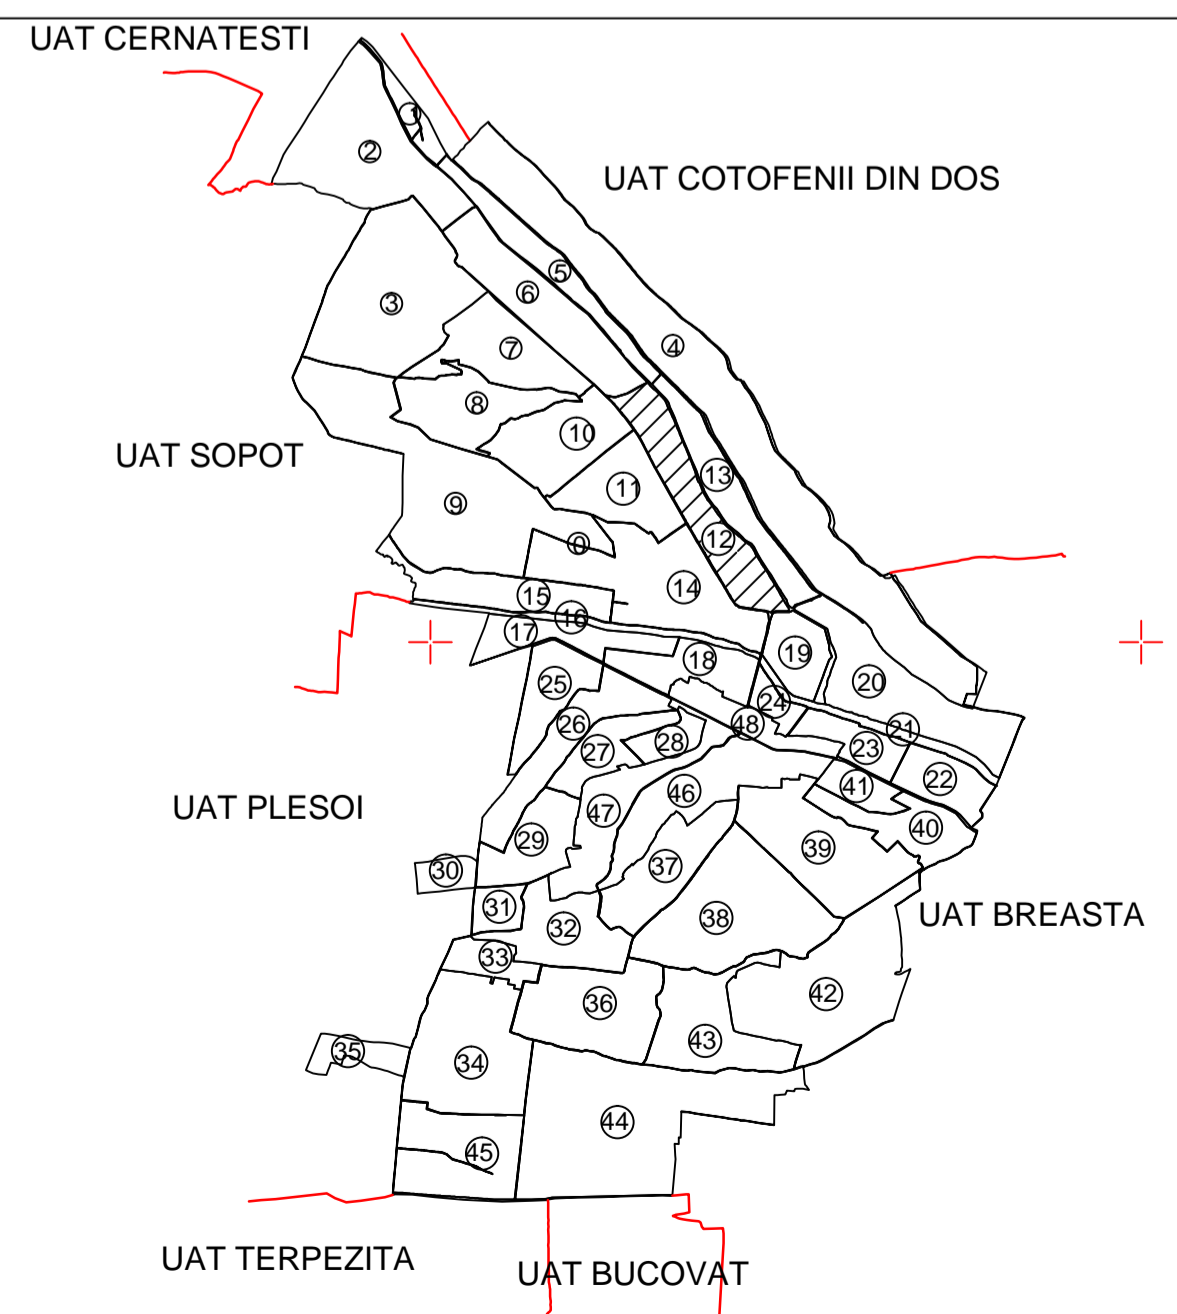

PLAN CADASTRAL

UAT PREDESTI- Judetul Dolj- Sector cadastral 12

Scara 1:2000, Sistem de proiectie STEREO 70

SCHITA CU DISPUNEREA SECTOARELOR CADASTRALE

Legenda

- Limita judet
- - - Limita UAT
- Limita intravilan
- Limita sector cadastral
- Limita tarla
- T14 Numar tarla
- 12 Numar sector
- 2586 Identificator Imobil
- De110 Toponimie

EXECUTANT:
SC.TOPOSURVEY.SRL
Data intocmirii:
12.02.2024