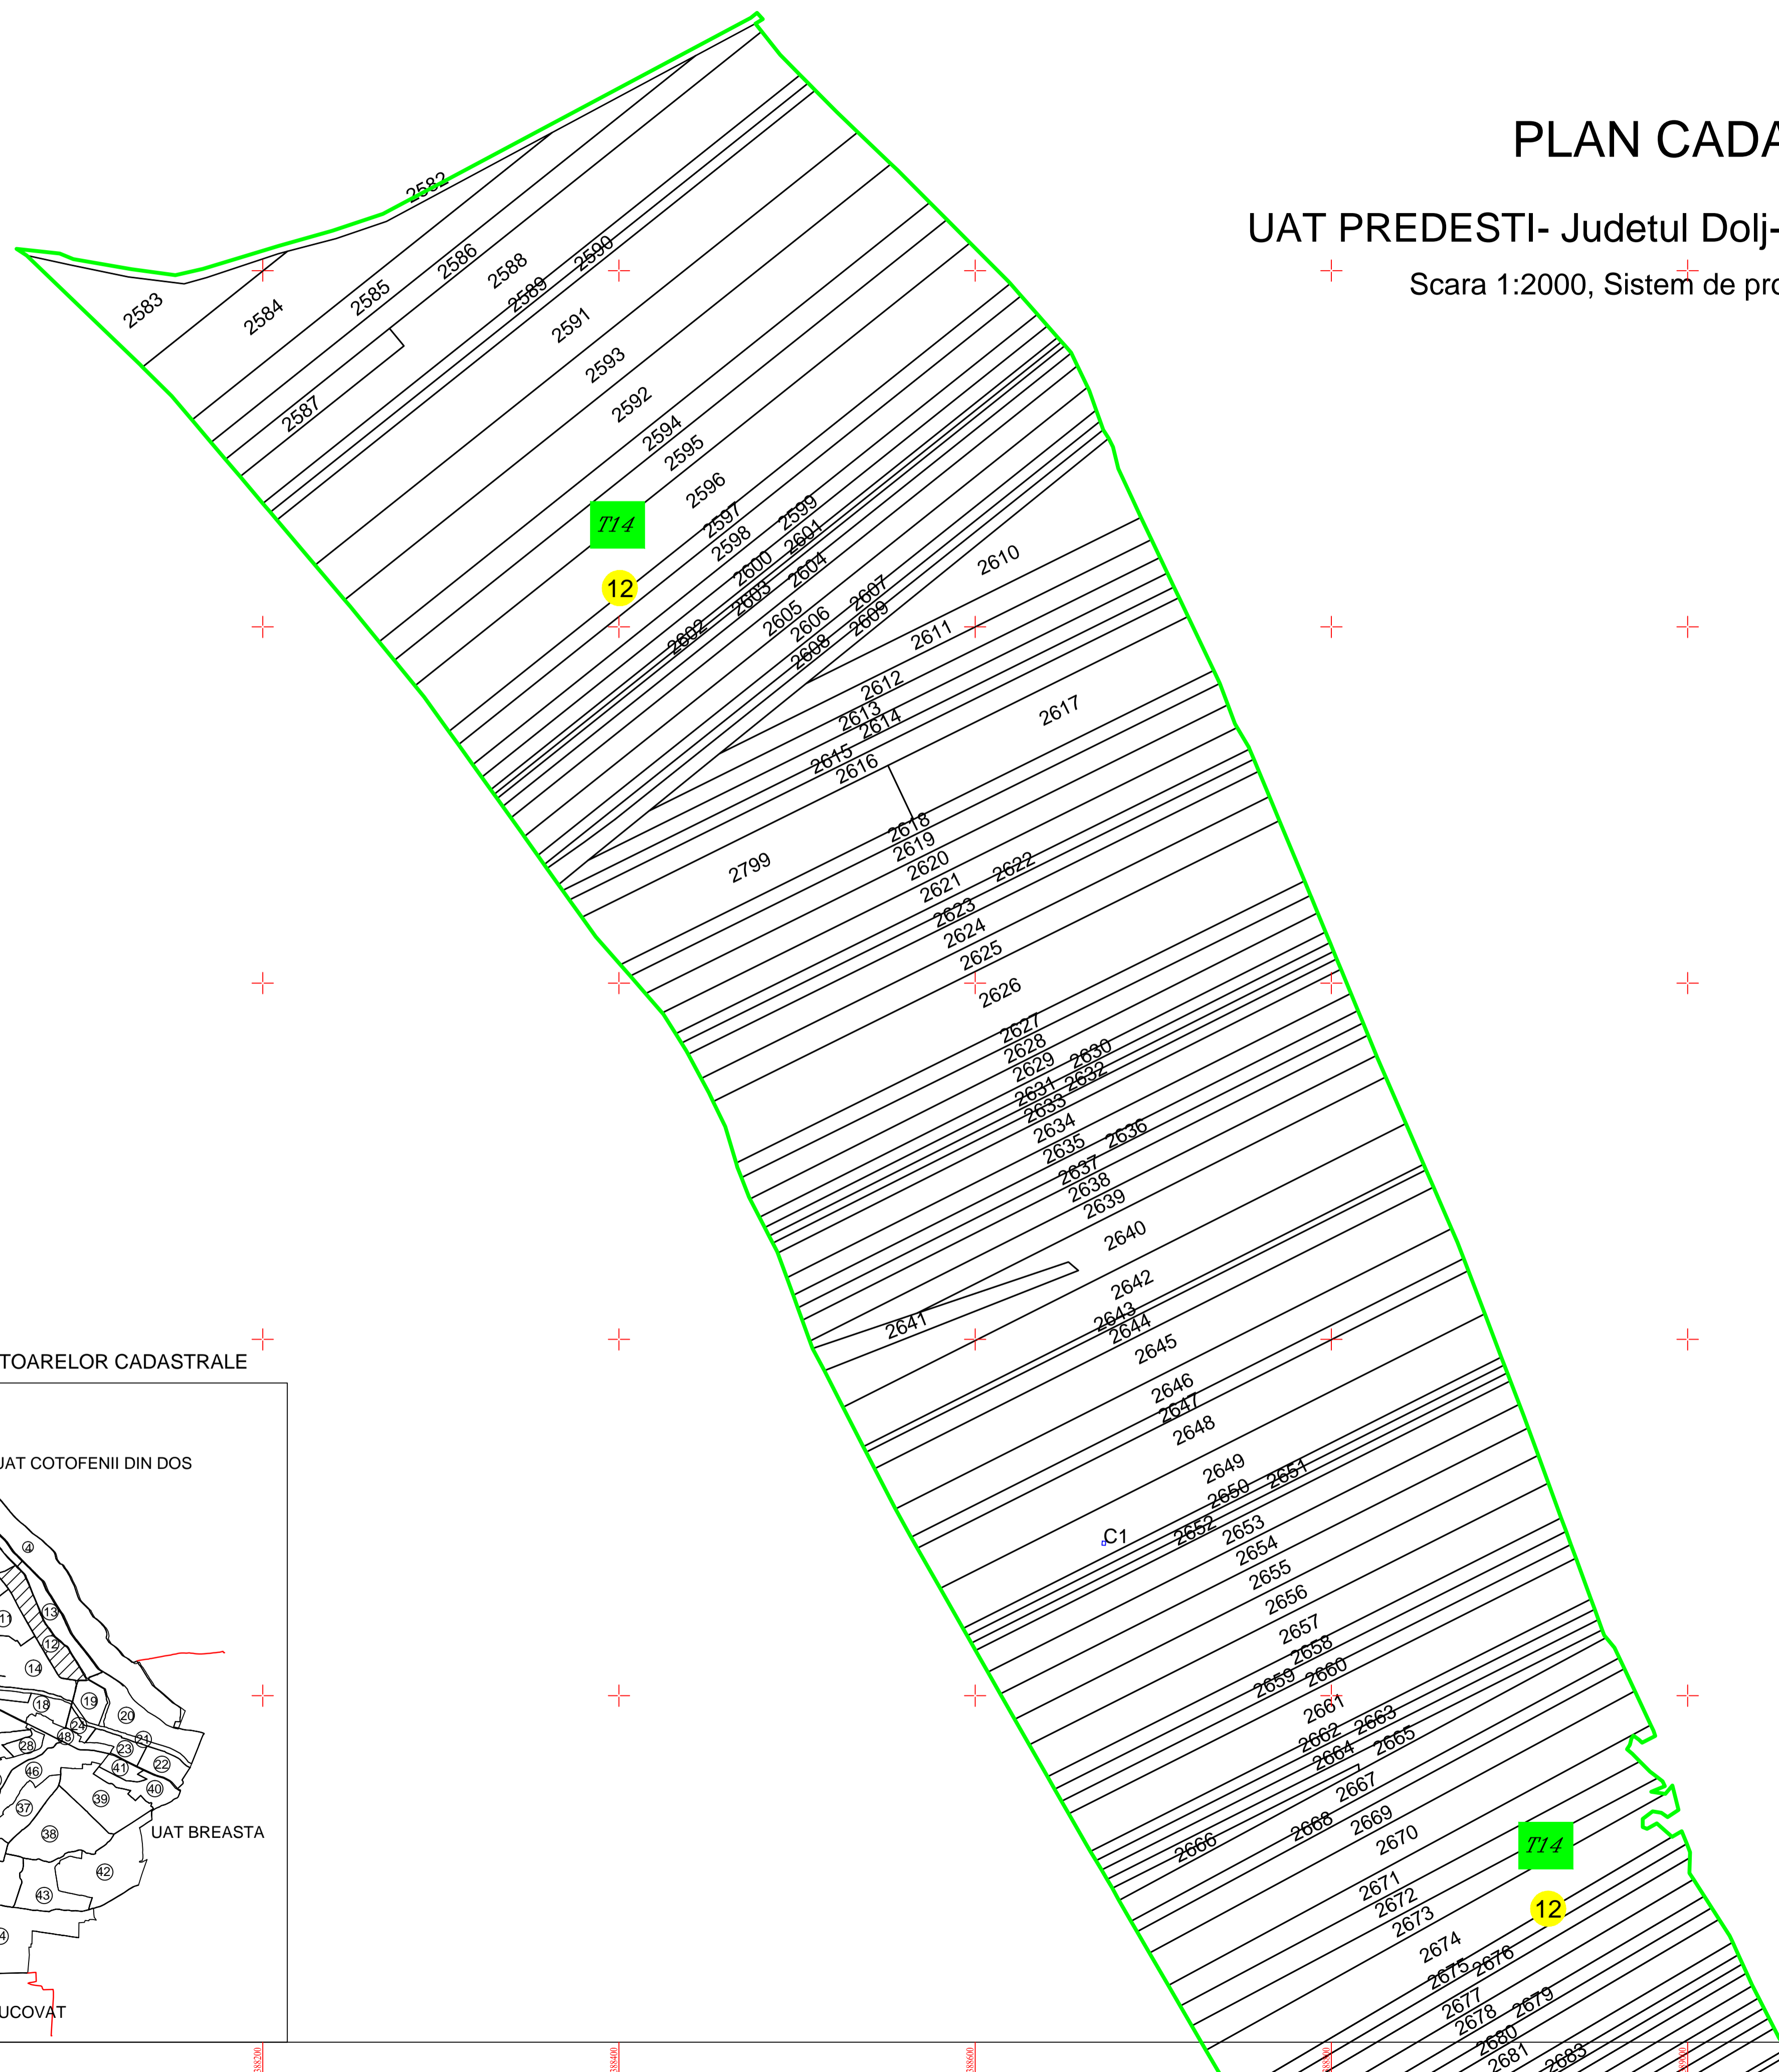

PLAN CADASTRAL

UAT PREDESTI- Judetul Dolj- Sector cadastral 12

Scara 1:2000, Sistem de proiectie STEREO 70

SCHITA CU DISPUNEREA SECTOARELOR CADASTRALE

Legenda

- Limita judet
- - - Limita UAT
- Limita intravilan
- Limita sector cadastral
- Limita tarla
- T14 Numar tarla
- 12 Numar sector
- 2586 Identificator Imobil
- De110 Toponimie

EXECUTANT:
SC.TOPOSURVEY.SRL
Data intocmirii:
12.02.2024