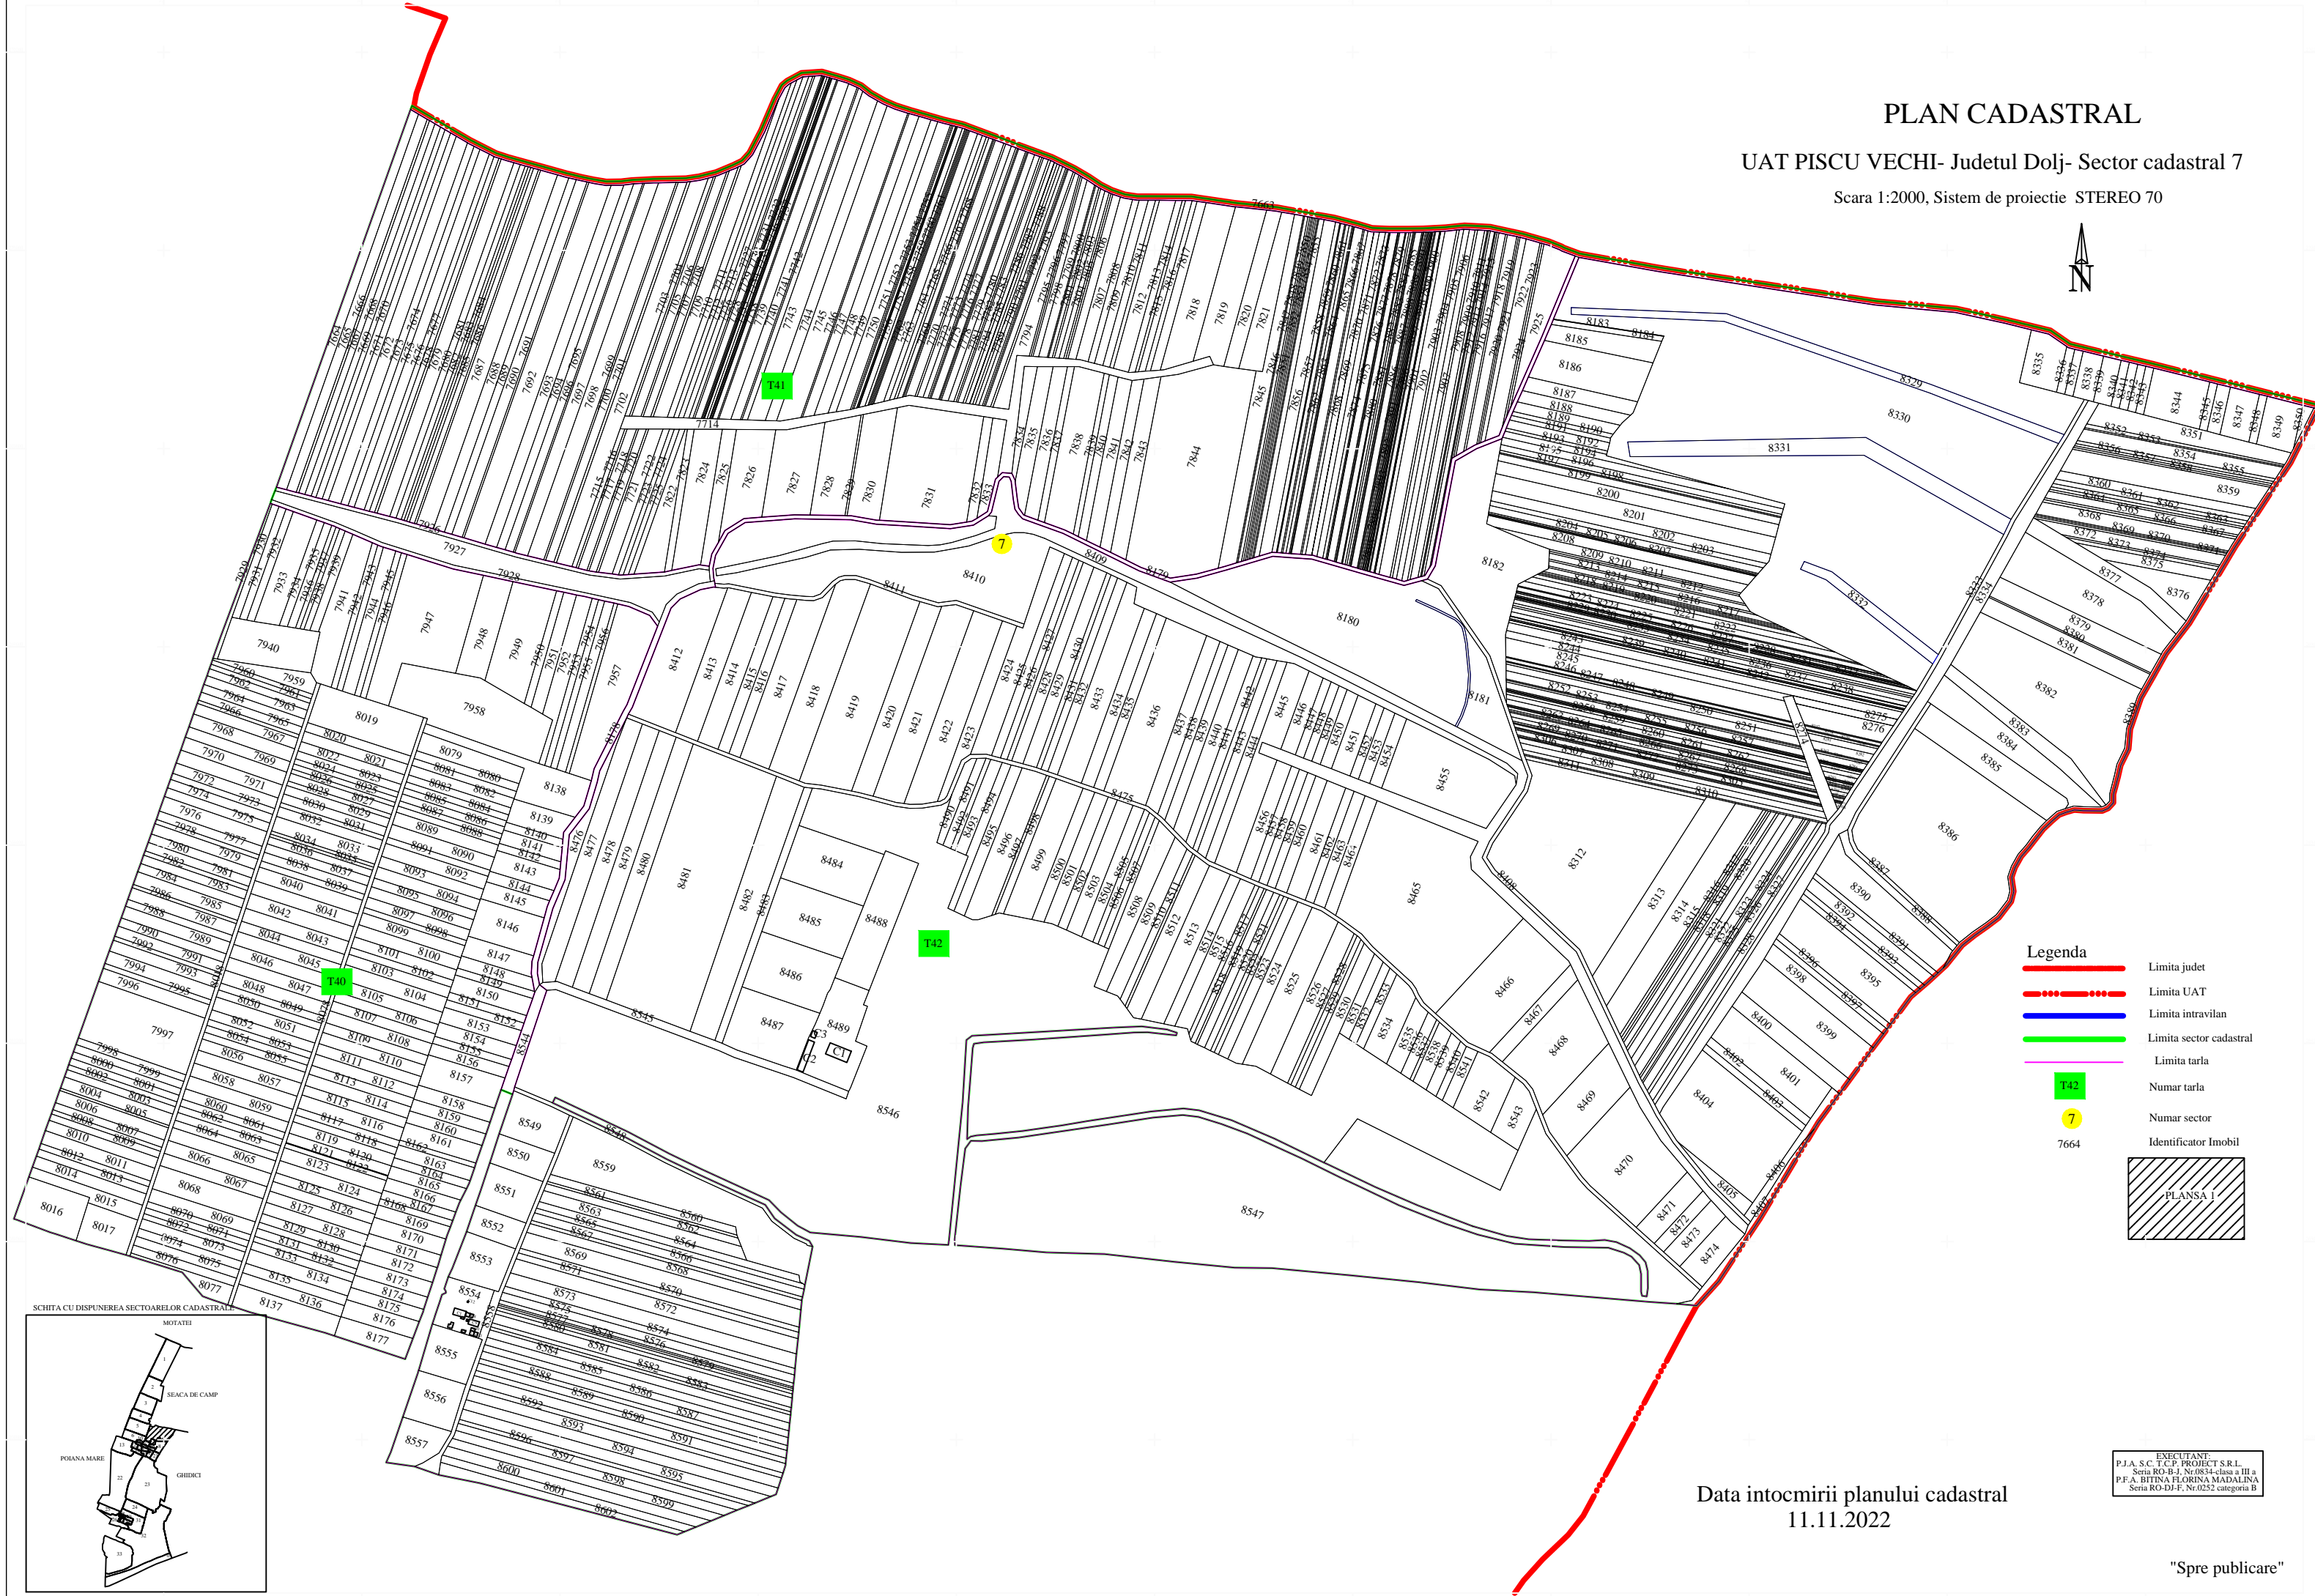

PLAN CADASTRAL

UAT PISCU VECHI- Judetul Dolj- Sector cadastral 7

Scara 1:2000, Sistem de proiectie STEREO 70

Legenda

- Limita judet
- - - - - Limita UAT
- Limita intravilan
- Limita sector cadastral
- Limita tarla
- 142 Numar tarla
- 7 Numar sector
- 7664 Identificator Imobil
- PLANSĂ I

Data intocmirii planului cadastral
11.11.2022

EXECUTANT:
P.J.A. S.C. T.C.P. PROIECT S.R.L.
Seria RO-B-I, Nr.0834-clasa a III-a
P.F.A. BITINA FLORINA MADALINA
Seria RO-DI-F, Nr.0252 categoria B

"Spre publicare"