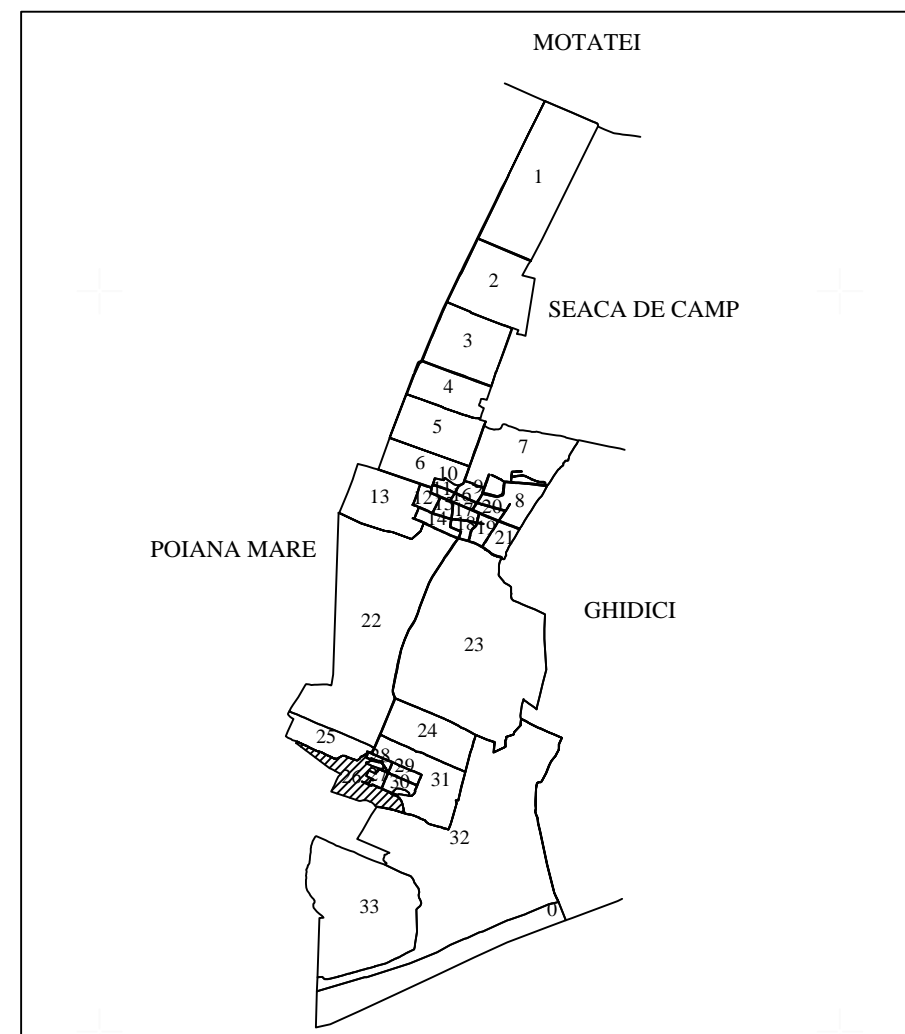

# PLAN CADASTRAL

UAT PISCU VECHI- Judetul Dolj- Sector cadastral 26

Scara 1:2000, Sistem de proiectie STEREO 70

## Legenda

-  Limita judet
-  Limita UAT
-  Limita intravilan
-  Limita sector cadastral
-  Limita tarla
-  Numar tarla
-  Numar sector
- 8603 Identificator Imobil

SCHITA CU DISPUNEREA SECTOARELOR CADASTRALE

EXECUTANT:  
P.J.A. S.C. T.C.P. PROIECT S.R.L.  
Seria RO-B-J, Nr.0834-clasa a III a  
P.F.A. BITINA FLORINA MADALINA  
Seria RO-DJ-F, Nr.0252 categoria B

Data intocmirii planului cadastral  
08.02.2023