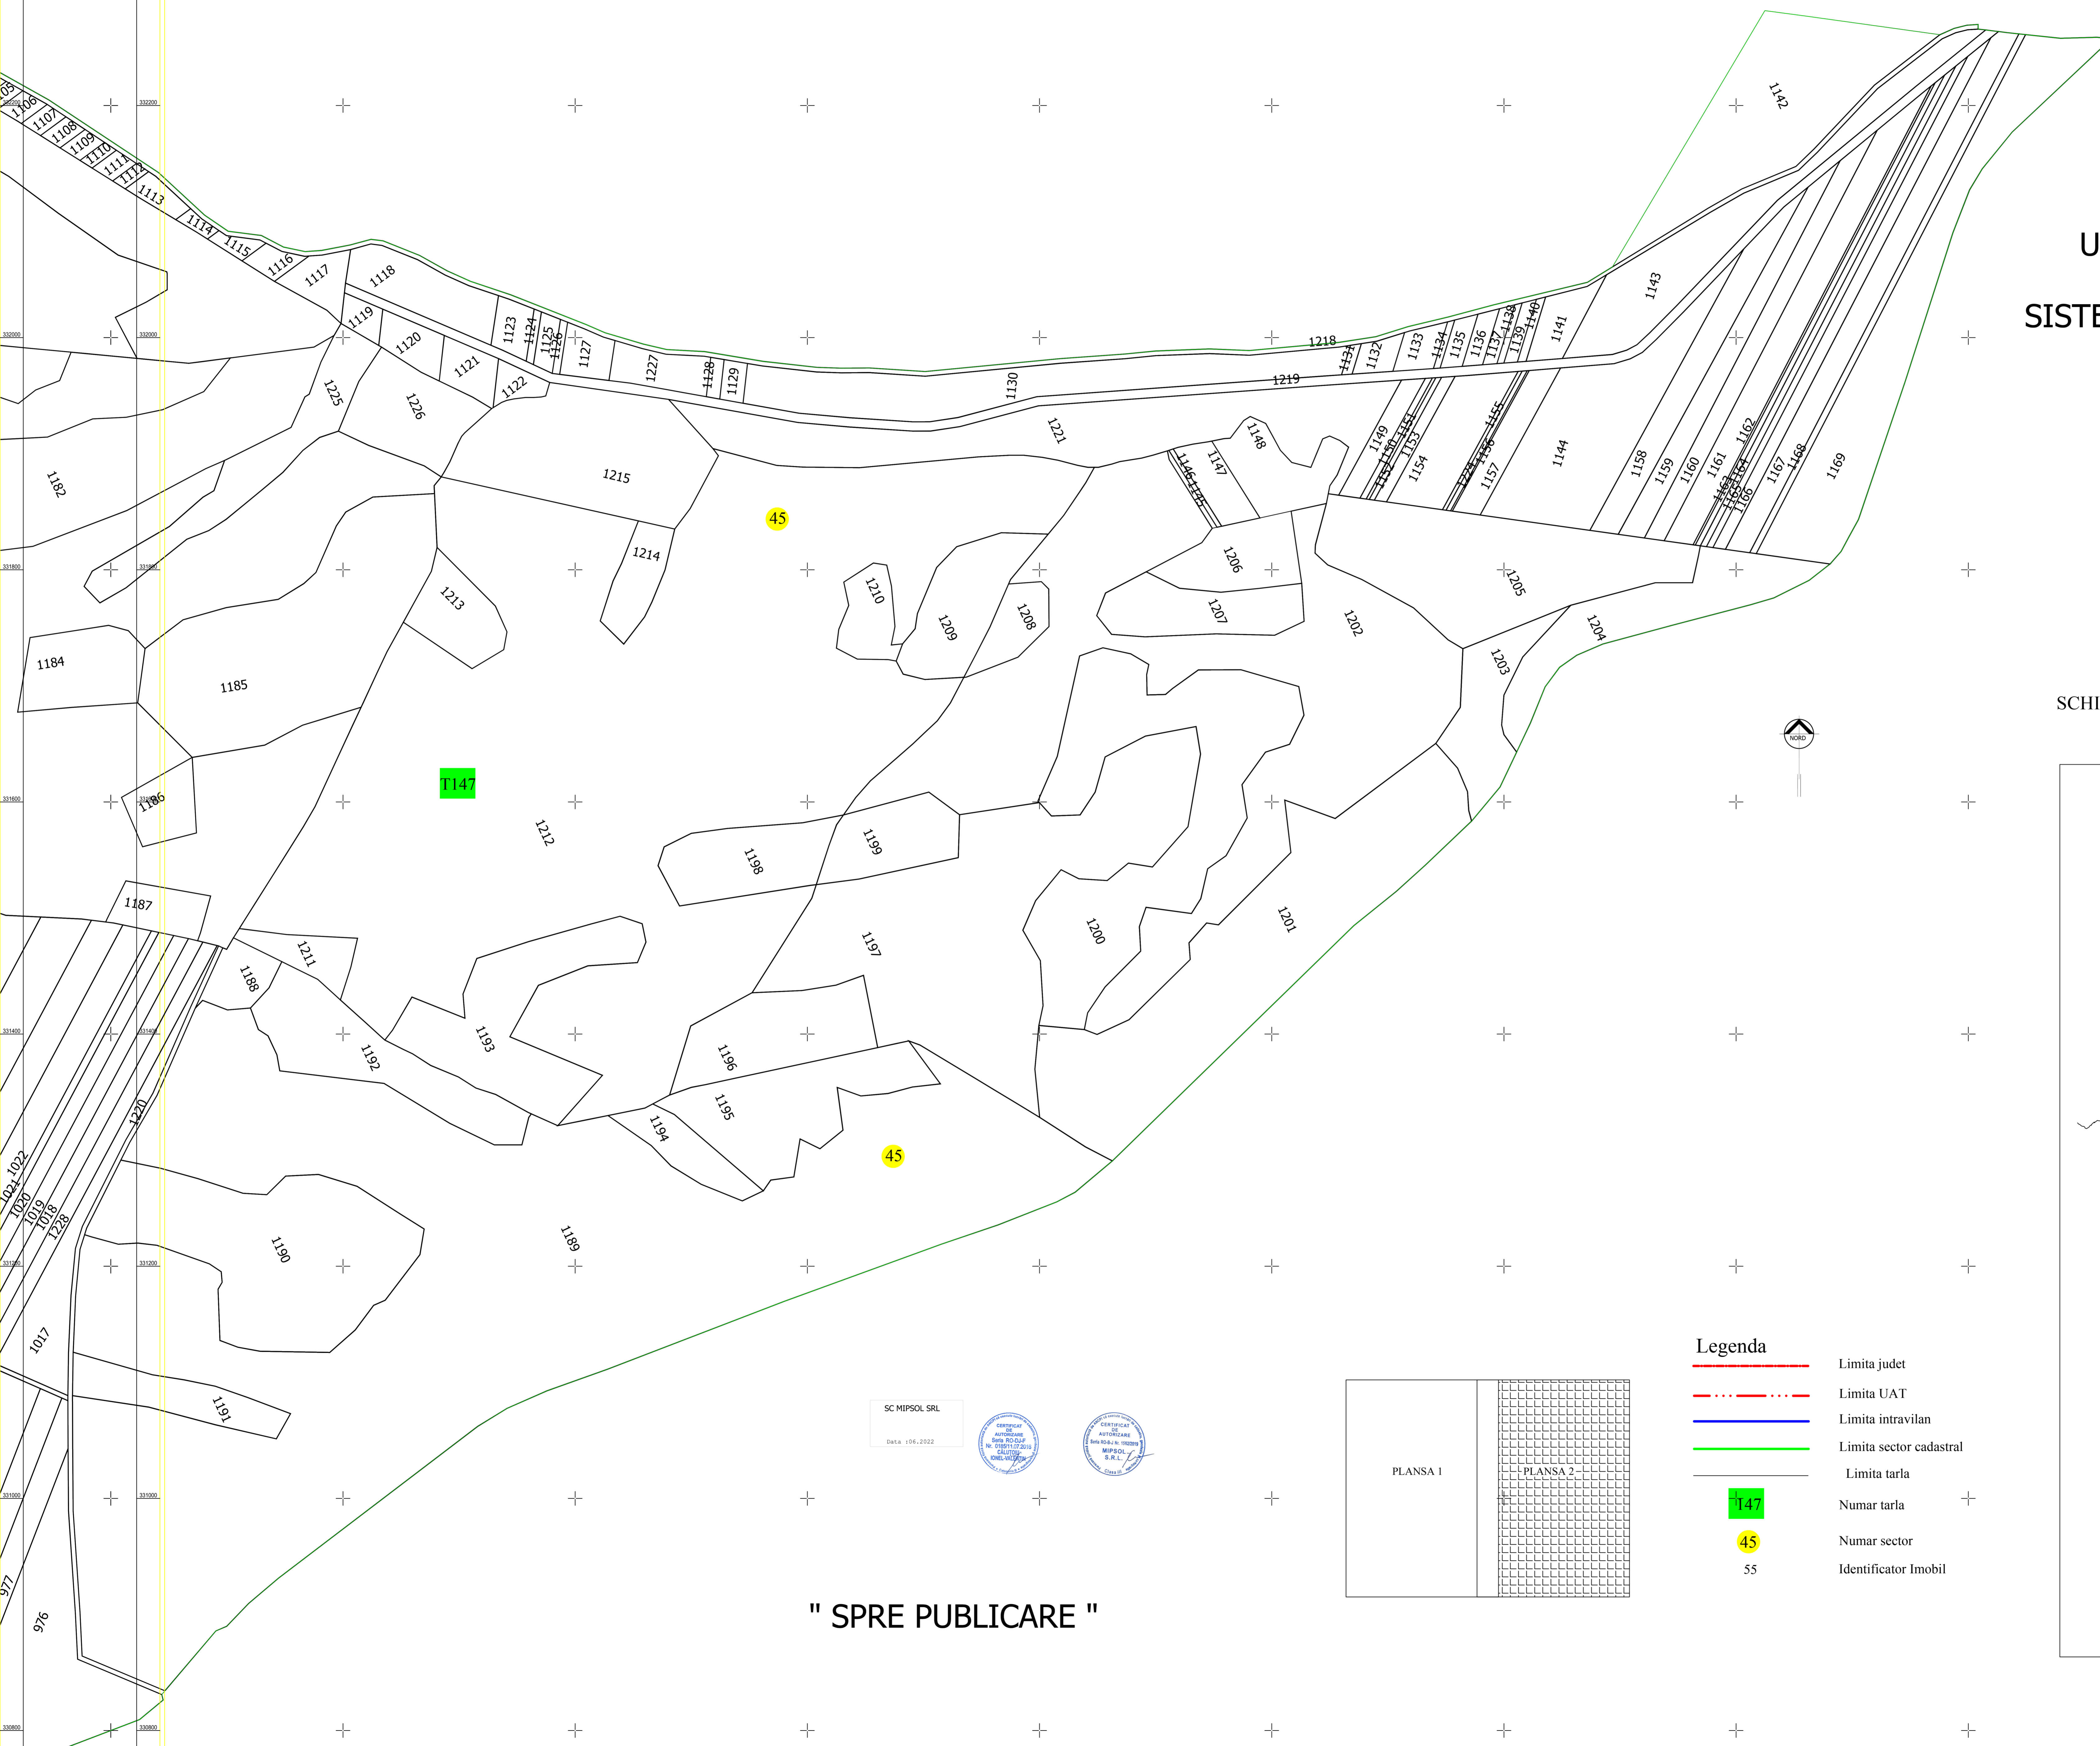

PLAN CADASTRAL
 SECTOR CADASTRAL NR. 65
 TARLAUA 147
 UAT MURGASI, JUDETUL DOLJ
 SCARA 1:2000
 SISTEM DE PROIECTIE STEREOGRAFIC 1970
 PLANSA 2

SCHITA CU DISPUNEREA SECTOARELOR CADASTRALE

- Legenda**
- Limita judet
 - Limita UAT
 - Limita intravilan
 - Limita sector cadastral
 - Limita tarla
 - 147
 - 45
 - 55

SC MIPSOL SRL
 Data: 06.2022

" SPRE PUBLICARE "