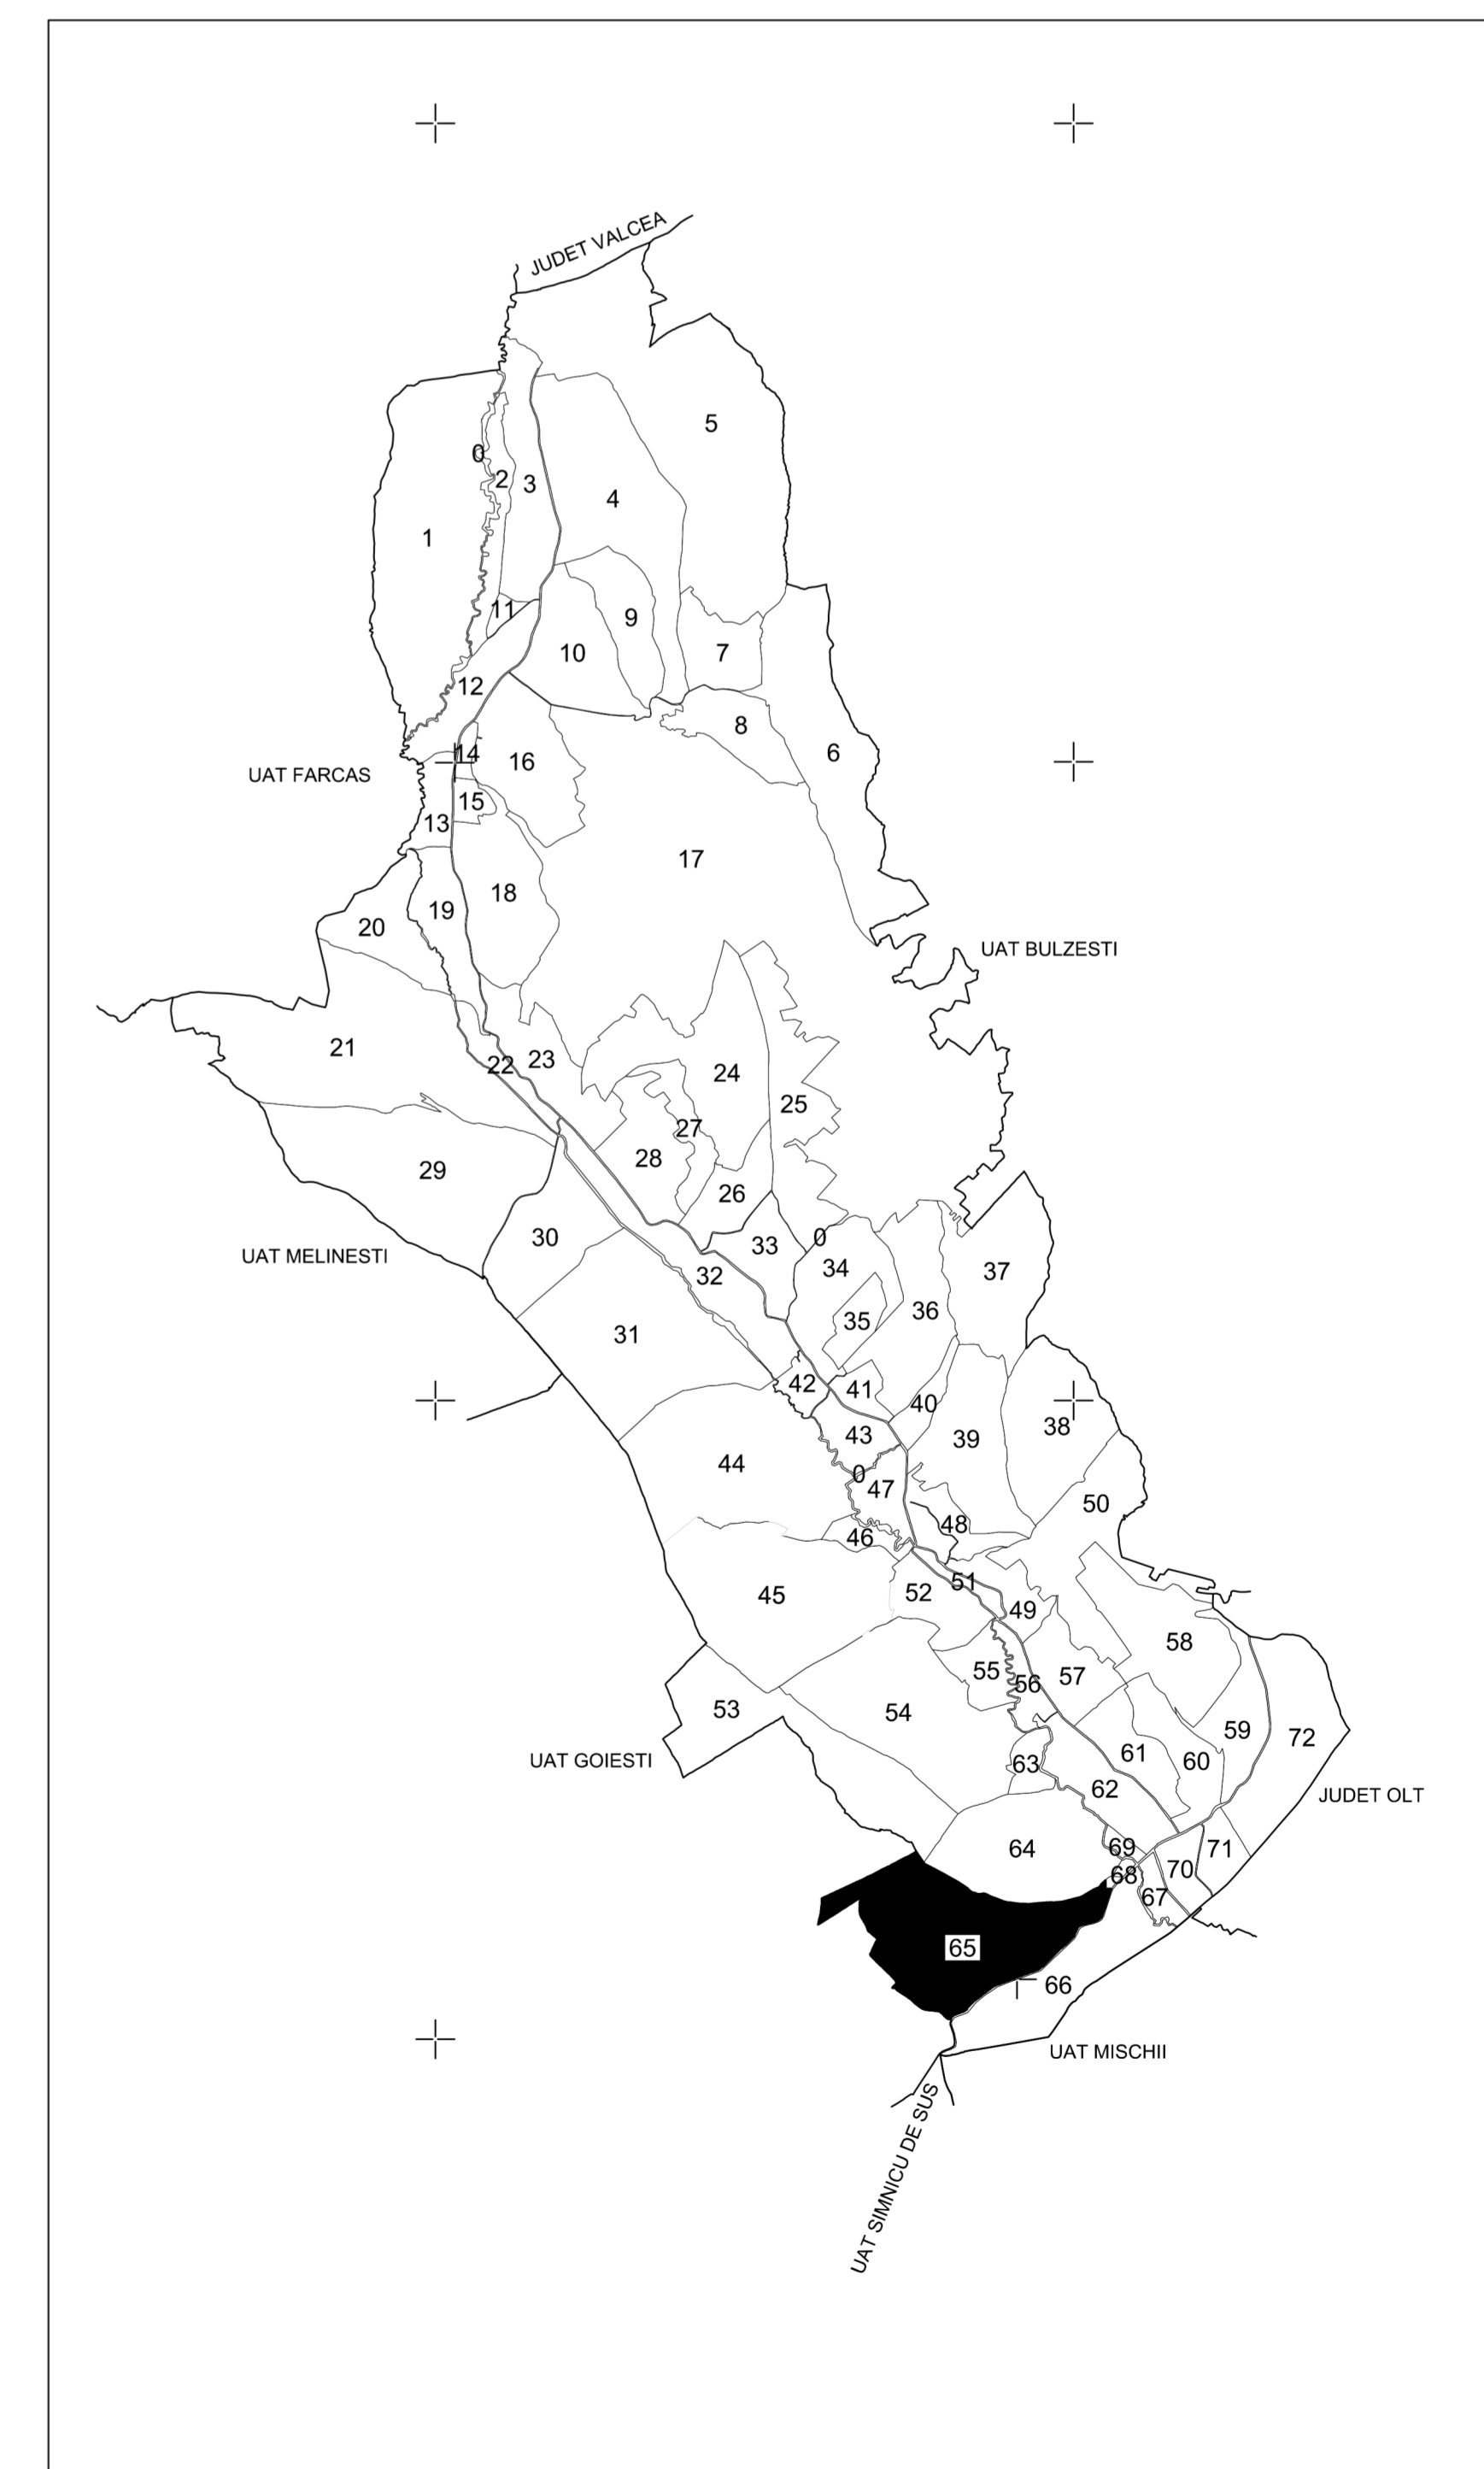

PLAN CADASTRAL
 SECTOR CADASTRAL NR. 65
 TARLAUA 147
 UAT MURGASI, JUDETUL DOLJ
 SCARA 1:2000
 SISTEM DE PROIECTIE STEREOGRAFIC 1970
 PLANSA 2

SCHITA CU DISPUNEREA SECTOARELOR CADASTRALE

- Legenda**
- Limita judet
 - Limita UAT
 - Limita intravilan
 - Limita sector cadastral
 - Limita tarla
 - 147
 - 45
 - 55