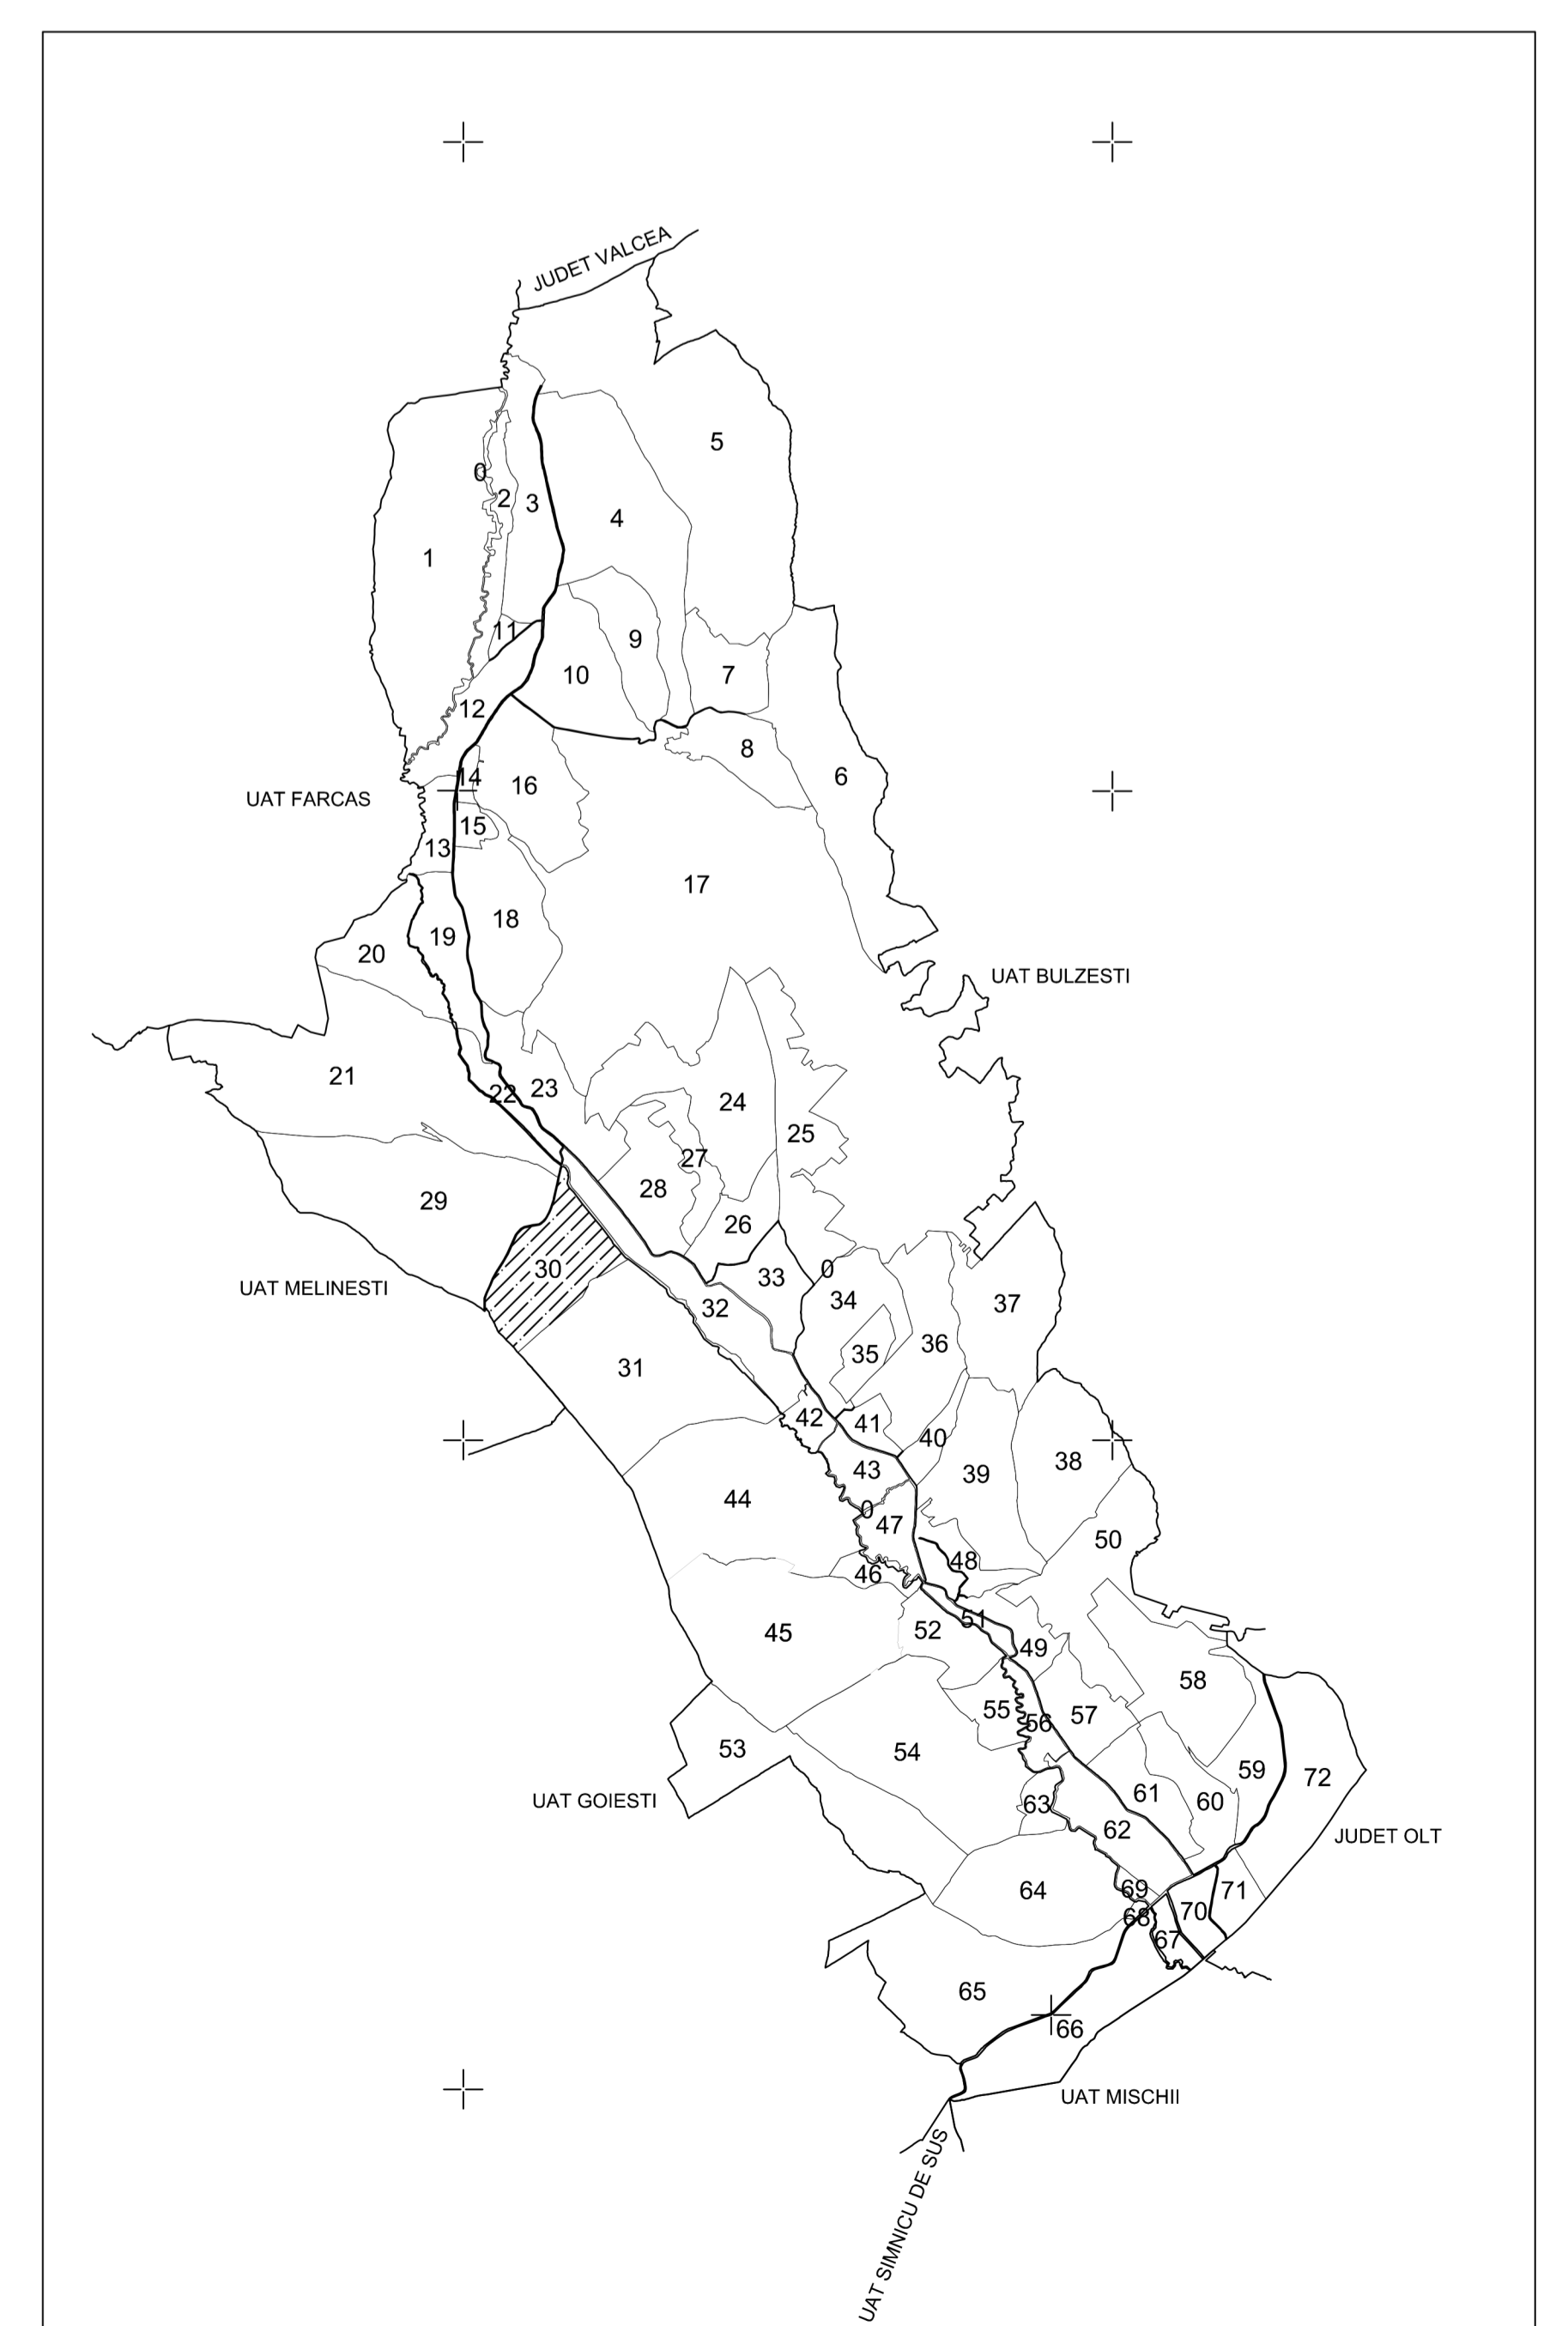

PLAN CADASTRAL
 SECTOR CADASTRAL NR. 30
 TARLALELE 51, 52, 53
 UAT MURGASI, JUDETUL DOLJ
 SCARA 1:2000
 SISTEM DE PROIECTIE STEREOGRAFIC 1970

" SPRE PUBLICARE "

SCHITA CU DISPUNEREA SECTOARELOR CADASTRALE

- Legenda**
-  Limita judet
 -  Limita UAT
 -  Limita intravilan
 -  Limita sector cadastral
 -  Limita tarla
 -  Numar tarla
 -  Numar sector
 -  Identificator Imobil

SC MIPSOL SRL
 data: 06.10.2022