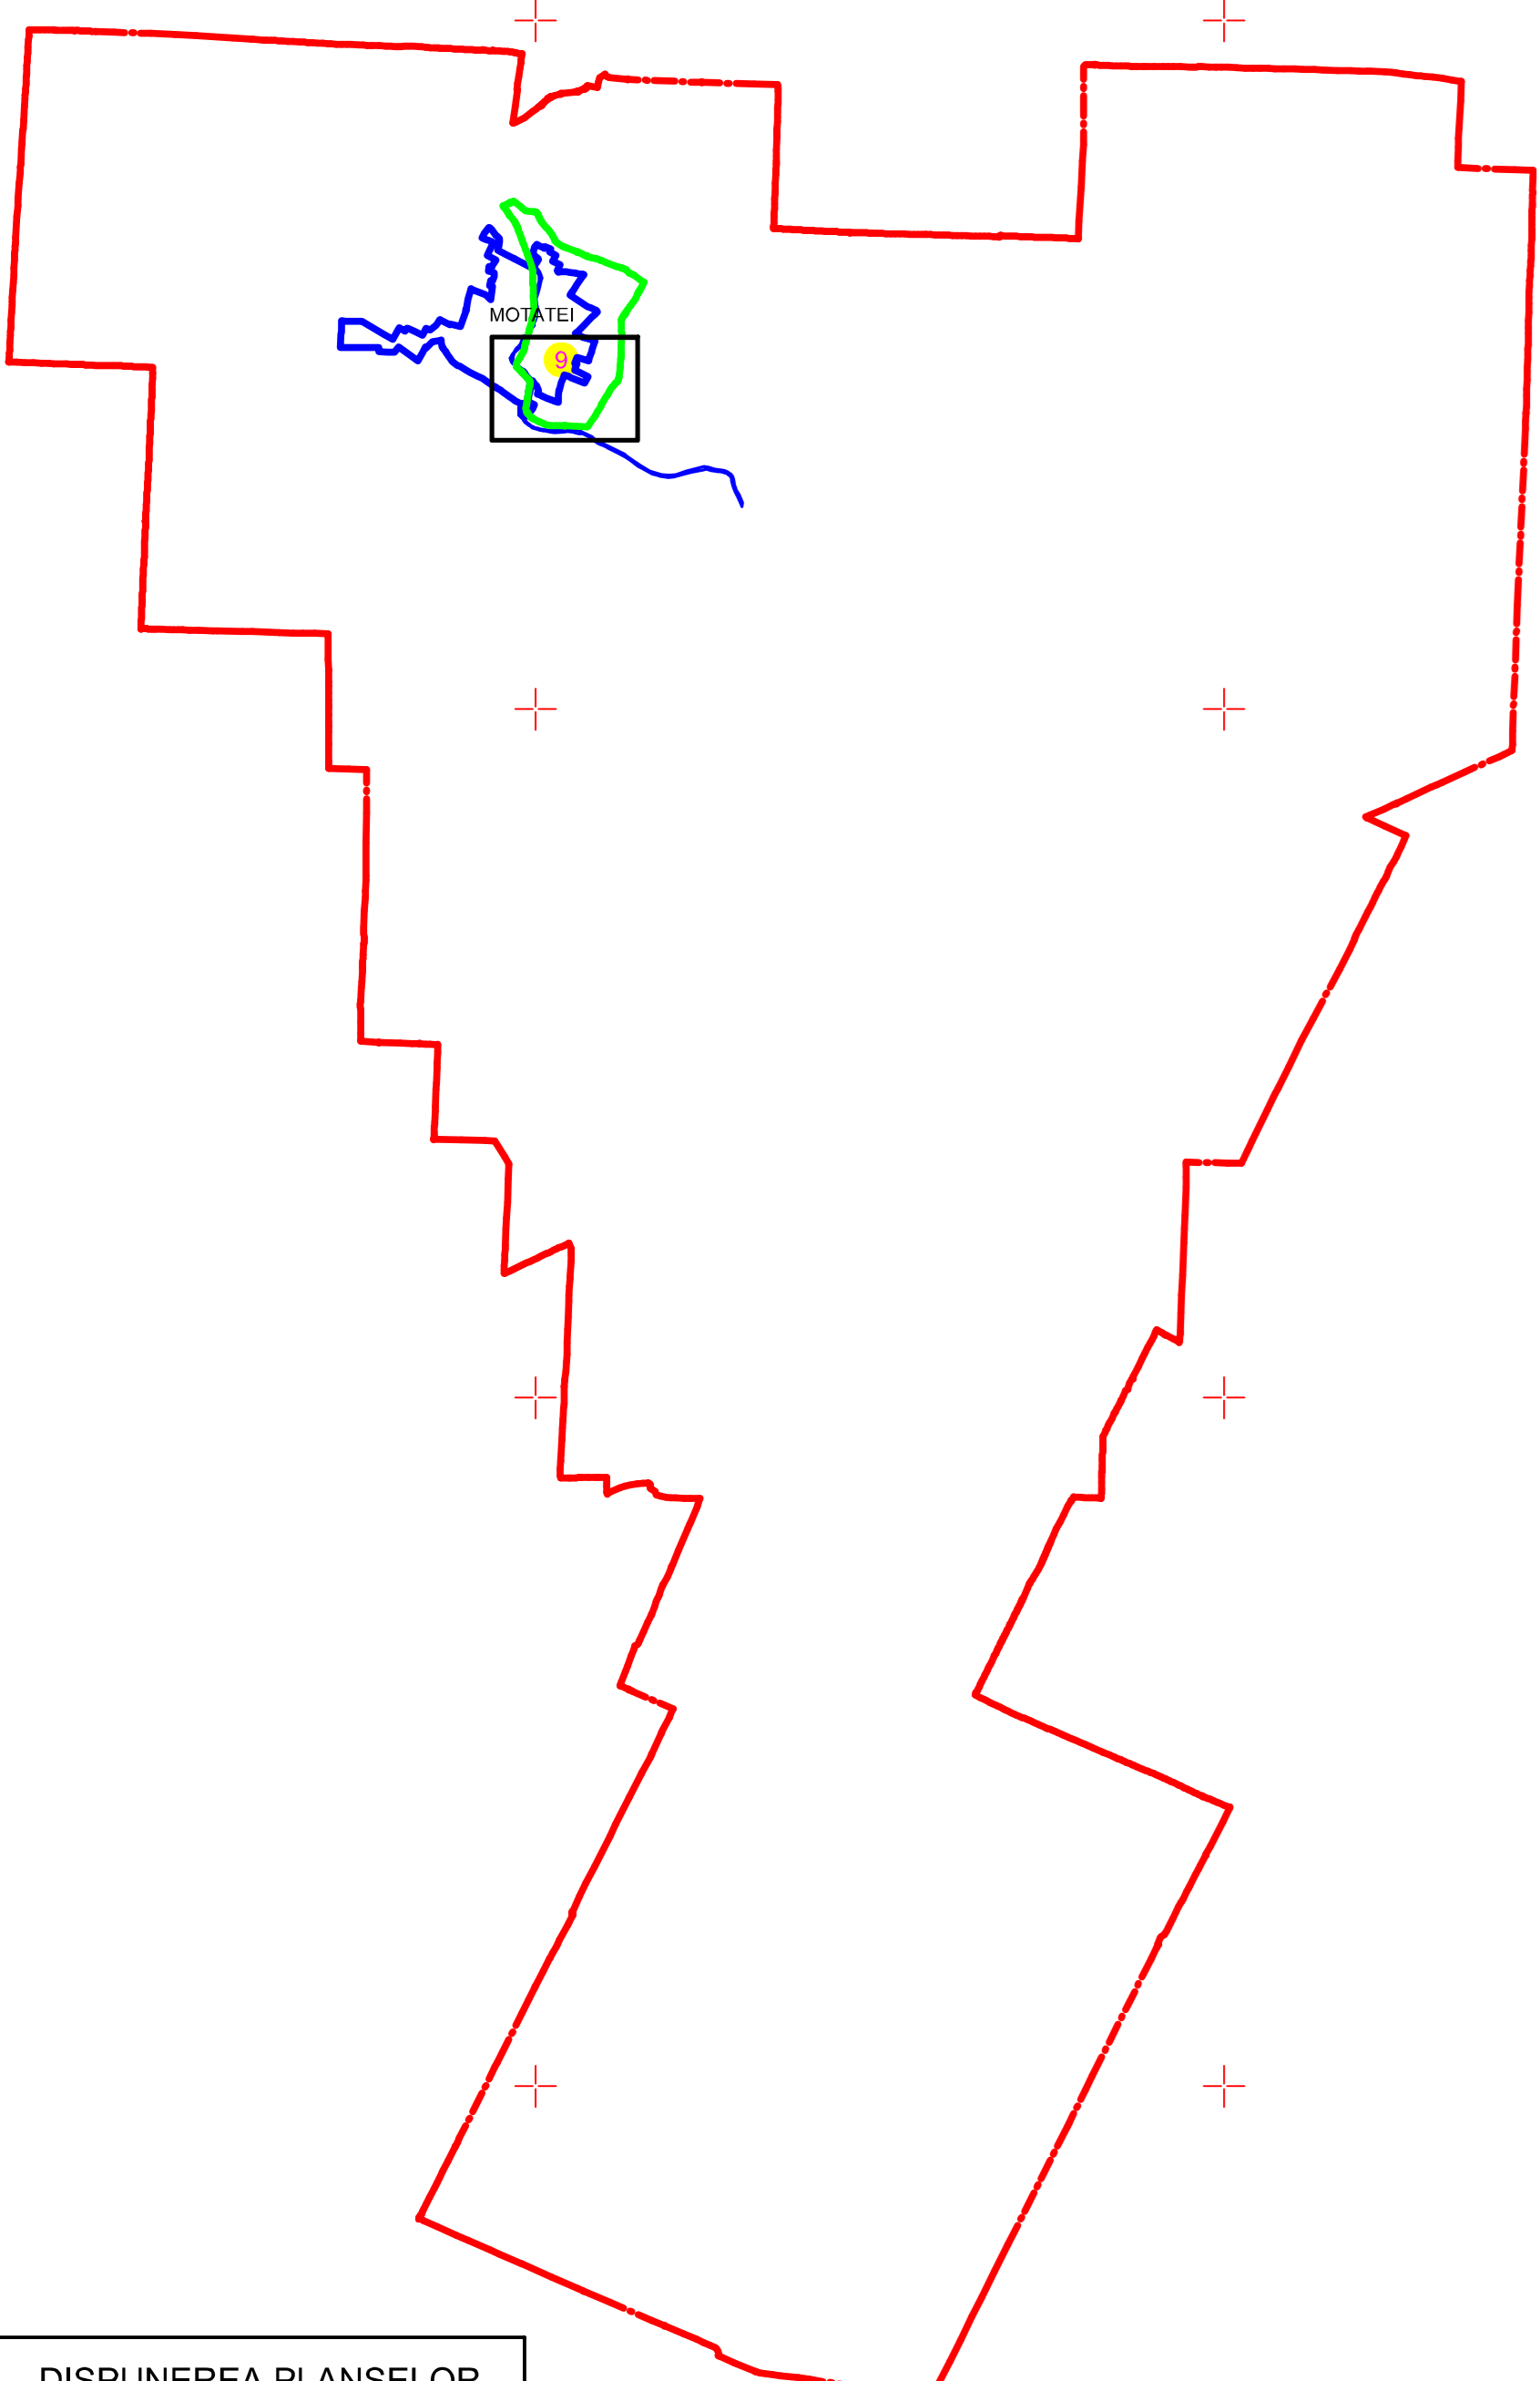

Plan cadastral
UAT MOȚĂȚEI - Judetul Dolj
Sector 9
Scara 1:1000, Sistem de proiectie STEREO 70
SPRE PUBLICARE

SCHITA CU DISPUNERE SECTOARE

DISPUNEREA PLANSELOR

- Legenda**
- Limita judet
 - - - - - Limita UAT
 - Limita intravilan
 - Limita sector cadastral
 - Limita tarla
 - Limita constructii cu caracter permanent si numar constructie
 - T20 T5 Numar tarla
 - 8 9 Numar sector
 - 9914 Identificator Imobil
 - 19 Numar postal
 - TOPONIMIE