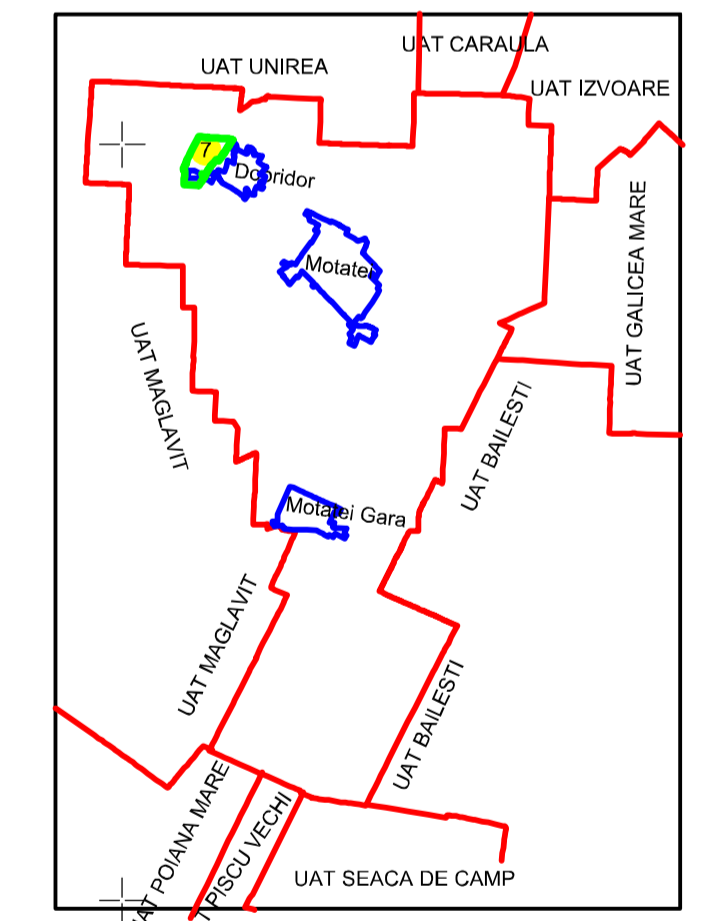

PLAN CADASTRAL

UAT MOTATEI, JUDEȚUL DOLJ

Sector 7

SCARA 1:1000, sistem de proiecție STEREO 70

SPRE PUBLICARE

Schita dispunere sectoare