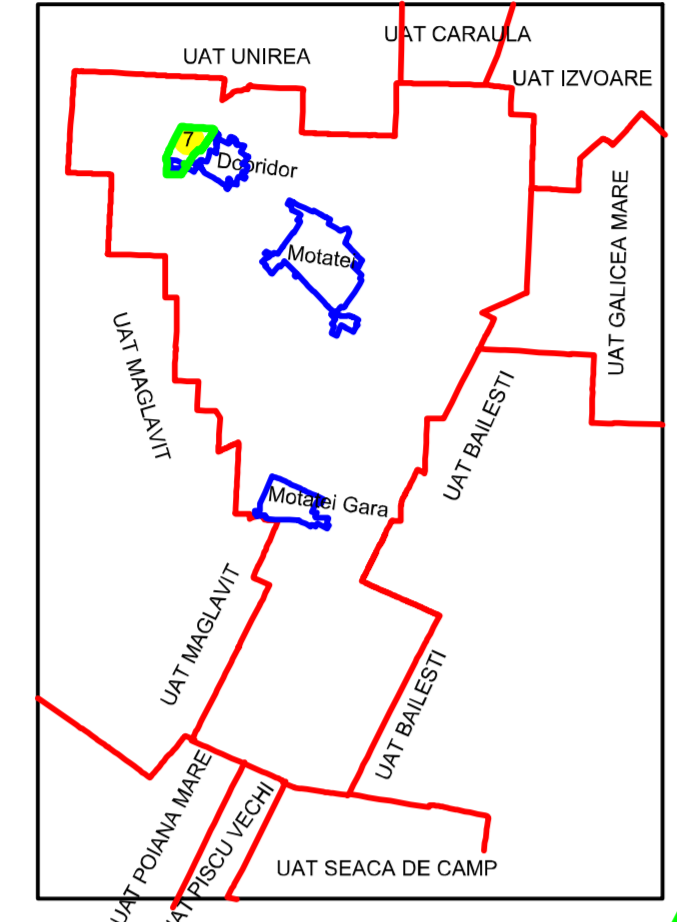

PLAN CADASTRAL

UAT MOTATEI, JUDEȚUL DOLJ

Sector 7

SCARA 1:1000, sistem de proiecție STEREO 70

SPRE PUBLICARE

Schita dispunere sectoare