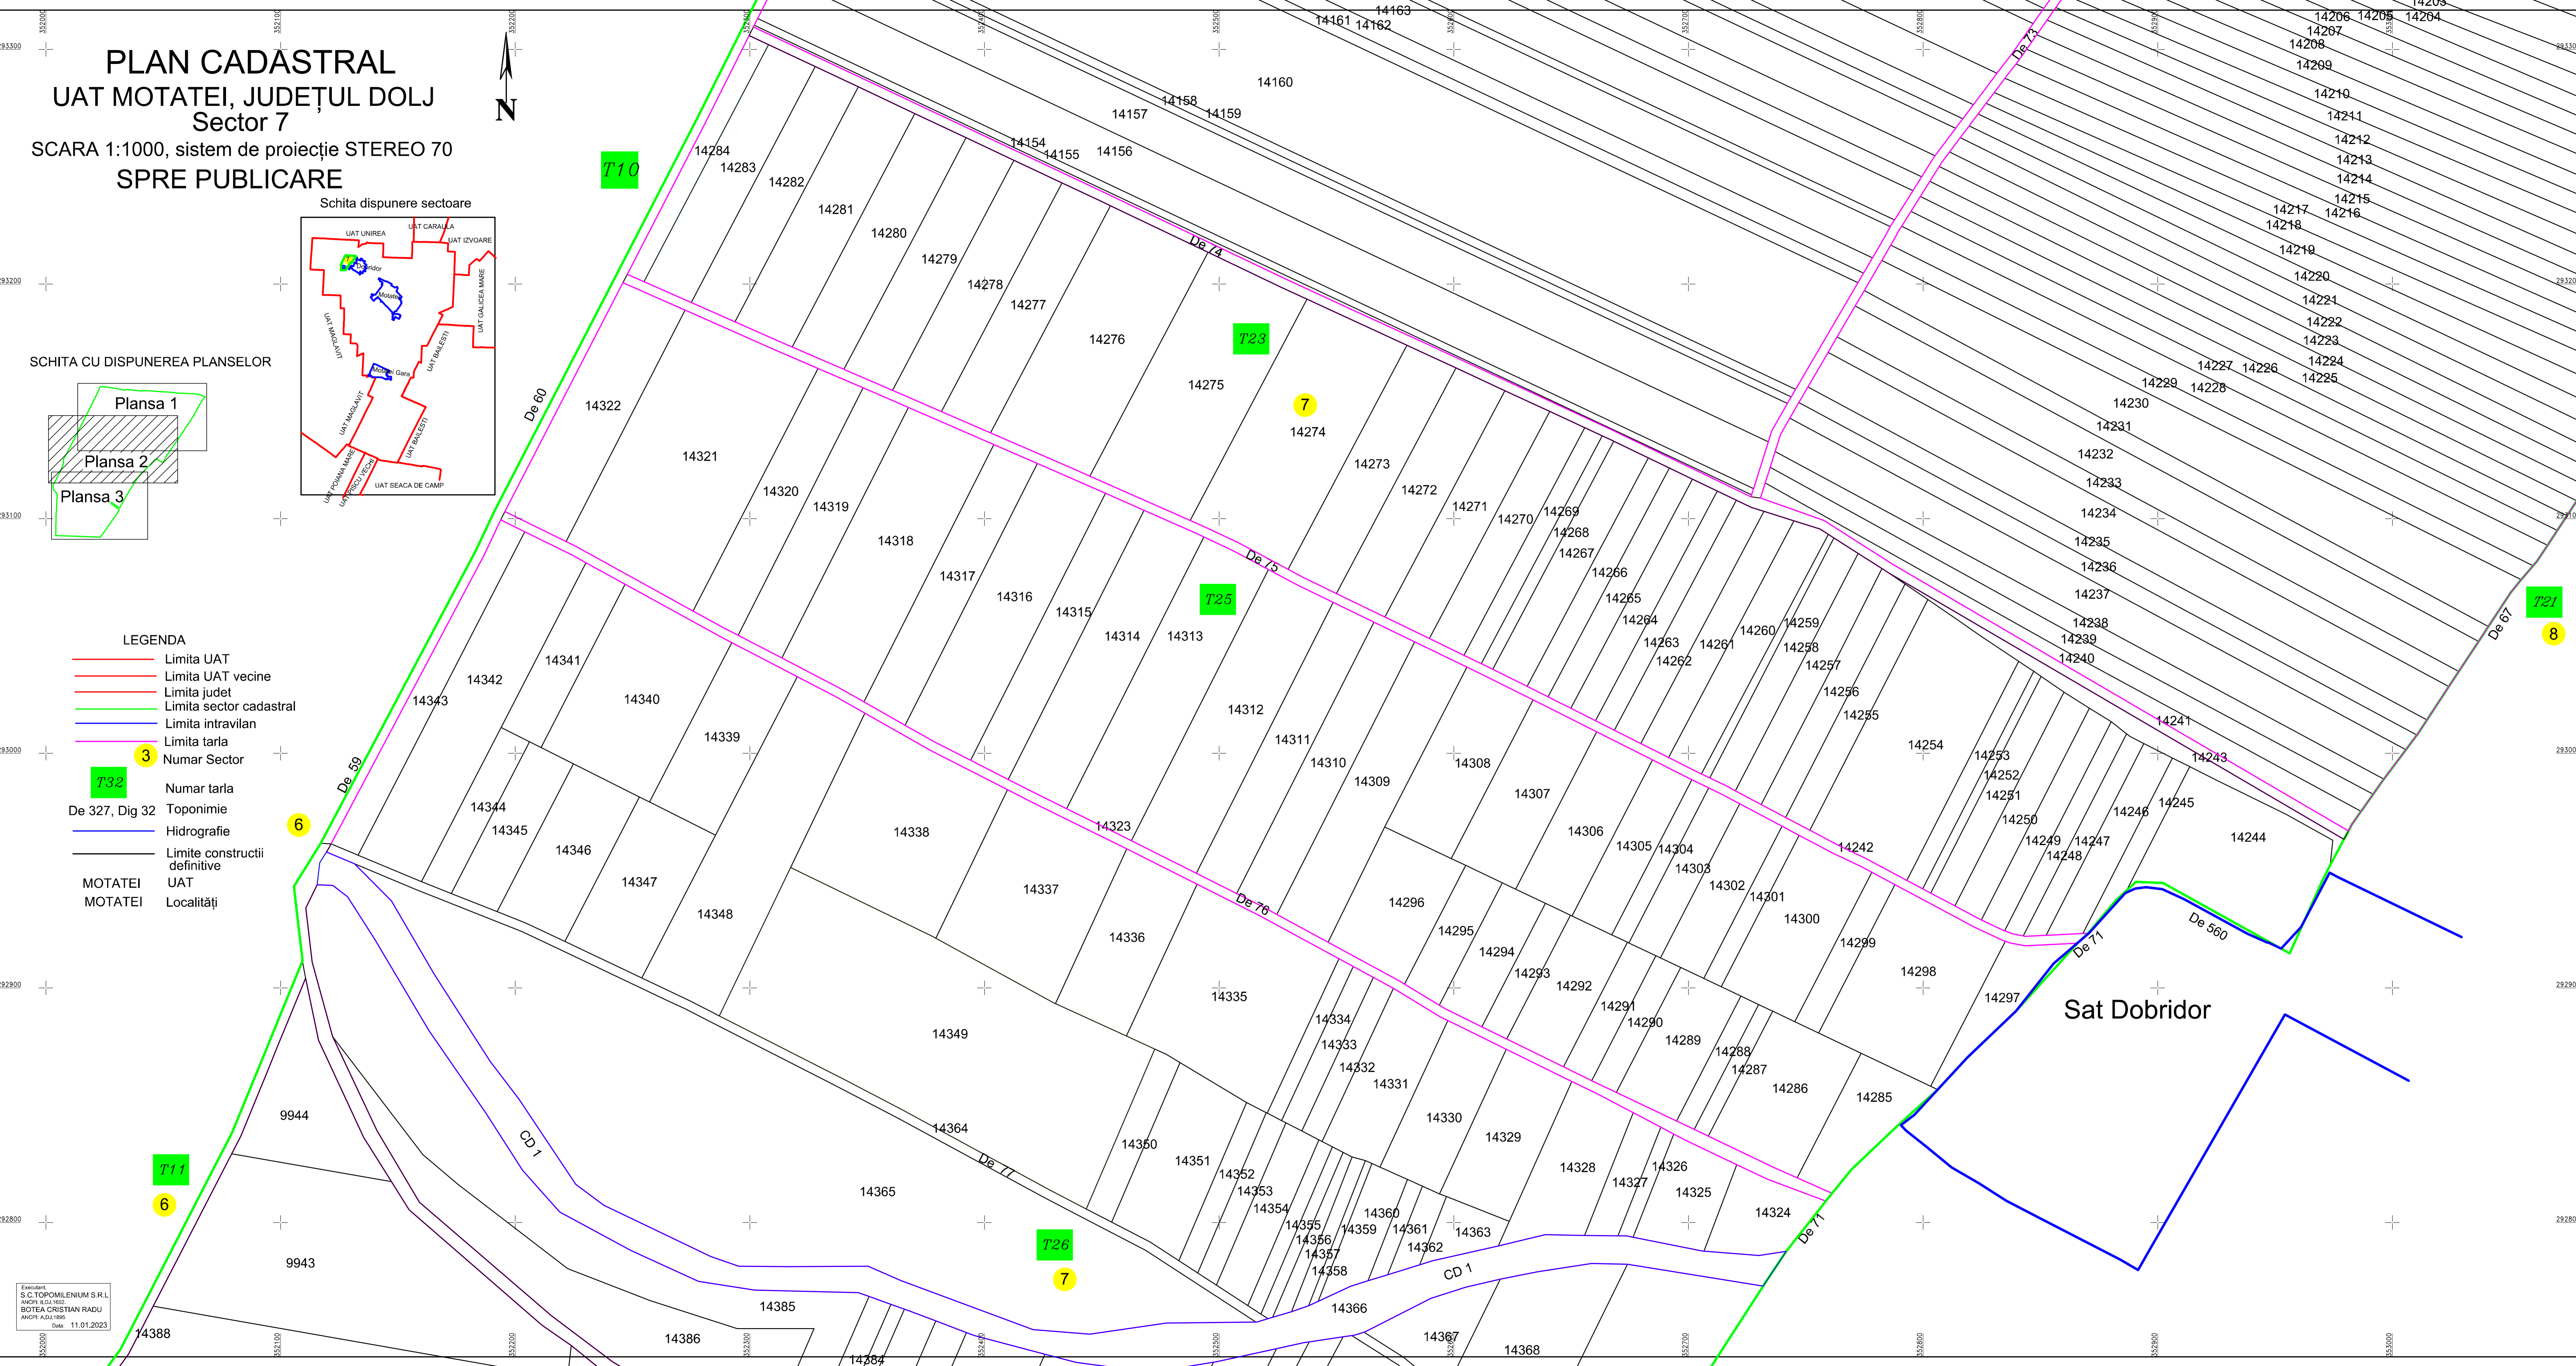

1. **LEGENDA**
2. Limita UAT
   - Limita UAT vecine
   - Limita judet
   - Limita sector cadastral
   - Limita intravilan
   - Limita tarla
   - 3 Numar Sector
   - T32 Numar tarla
   - De 327, Dig 32 Toponimie
   - Hidrografie
   - Limite constructii definitive
   - MOTATEI UAT
   - MOTATEI Localități