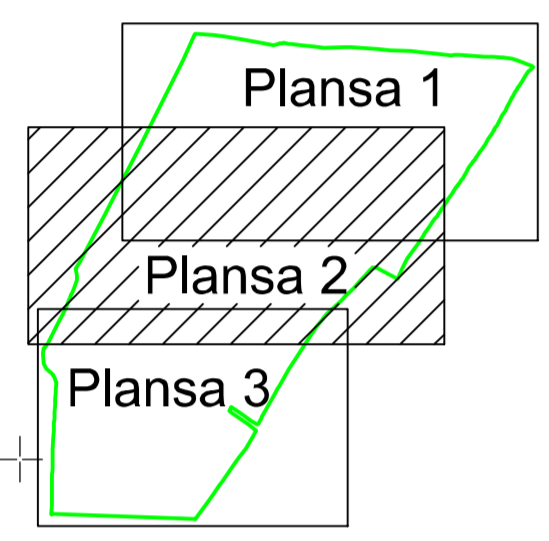

SCHITA CU DISPUNEREA PLANSELOR