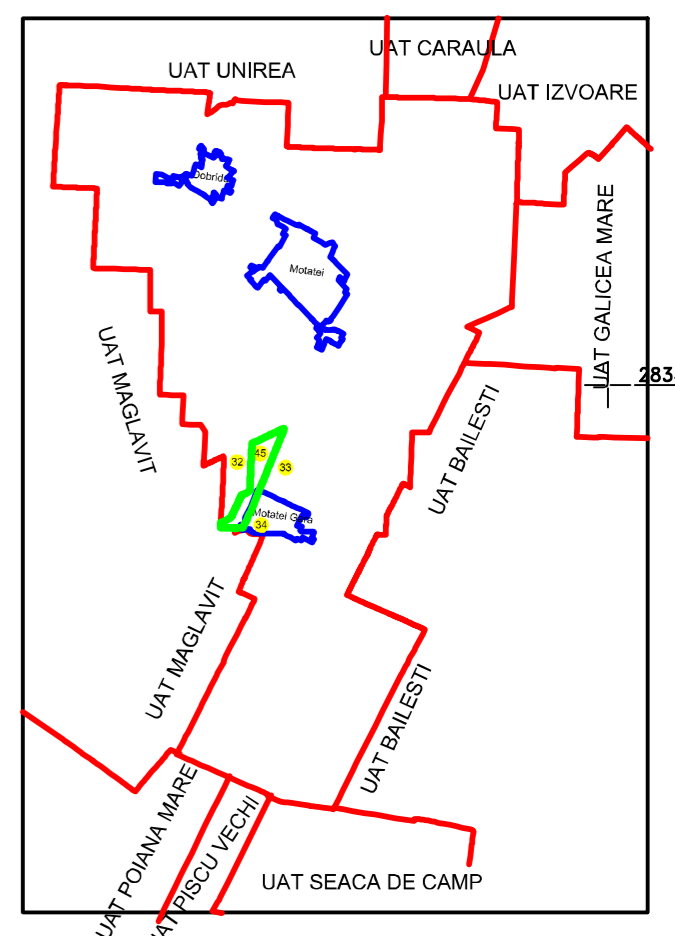

PLAN CADASTRAL

UAT MOTATEI, JUDEȚUL DOLJ

Sector 45

SCARA 1:2000, sistem de proiecție STEREO 70

SPRE PUBLICARE

SCHITA CU DISPUNEREA PLANSELOR

Schita dispunere sectoare

- LEGENDA**
- Limita UAT
 - Limita UAT vecine
 - Limita judet
 - Limita sector cadastral
 - Limita intravilan
 - Limita tarla
 - 3 Numar Sector
 - Numar tarla
 - De 327, Dig 32 Toponimie
 - Hidrografie
 - Limite constructii definitive
 - MOTATEI UAT
 - MOTATEI Localități

Executant:
S.C. TOPOMILENIUM S.R.L.
ANCPPI, B.D.J. 1652
BOTEA CRISTIAN RADU
ANCPPI A.D.J. 1895
Data: 10.01.2023