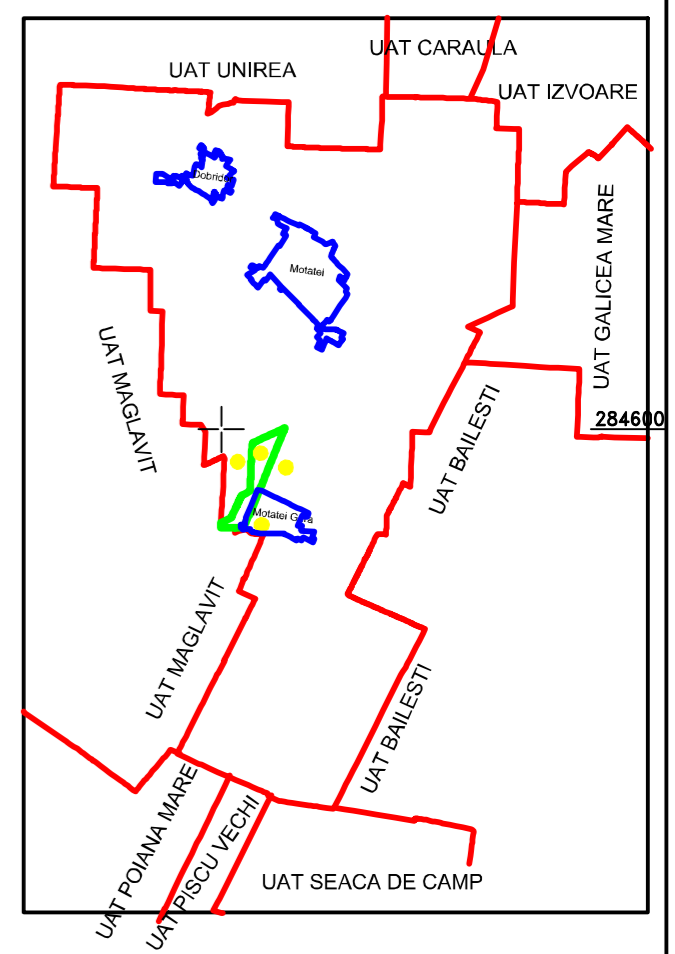

PLAN CADASTRAL
UAT MOTATEI, JUDEȚUL DOLJ
Sector 45
 SCARA 1:2000, sistem de proiecție STEREO 70
SPRE PUBLICARE

SCHITA CU DISPUNEREA PLANSELOR

Schita dispunere sectoare

- LEGENDA**
- Limita UAT
 - +— Limita UAT vecine
 - Limita judet
 - Limita sector cadastral
 - Limita intravilan
 - Limita tarla
 - Numar Sector
 - Numar tarla
 - De 327, Dig 32 Toponimie
 - Hidrografie
 - Limite constructii definitive
 - UAT
 - Localități

Executanți:
 S.C. TOPOMILENIUM S.R.L.
 ANCP: 11.01.1952
 BOTEA CRISTIAN RADU
 ANCP: A.D.J.1995
 Data: 10.01.2023