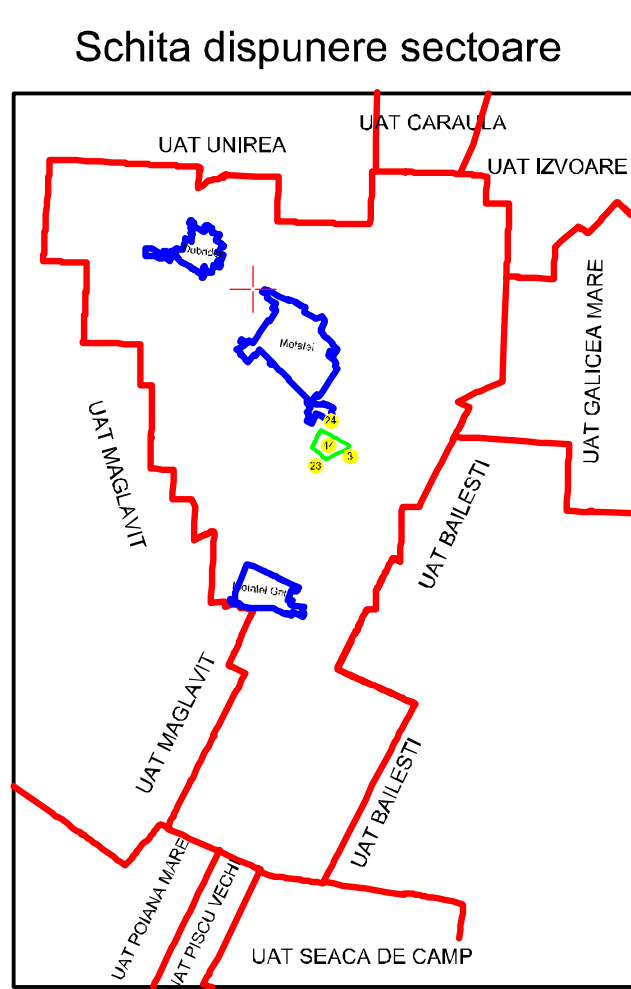

PLAN CADASTRAL
UAT MOTATEI, JUDEȚUL DOLJ
Sector 44
SCARA 1:1000, sistem de proiecție STEREO 70
SPRE PUBLICARE

- LEGENDA**
- Limita UAT
 - Limita UAT vecine
 - Limita județ
 - Limita sector cadastral
 - Limita intravilan
 - Limita tarla
 - 44 Numar Sector
 - 7291 Numar tarla
 - 7292 Toponimie
 - 7293 Hidrografie
 - Limite construcții definitive
 - MOTATEI UAT
 - MOTATEI Localități

Executant,
S.C.TOPOMILENIUM S.R.L
ANCP: II, DJ, 1652
BOTEA CRISTIAN RADU
ANCP: A, DJ, 1895
Data: 01.10.2022