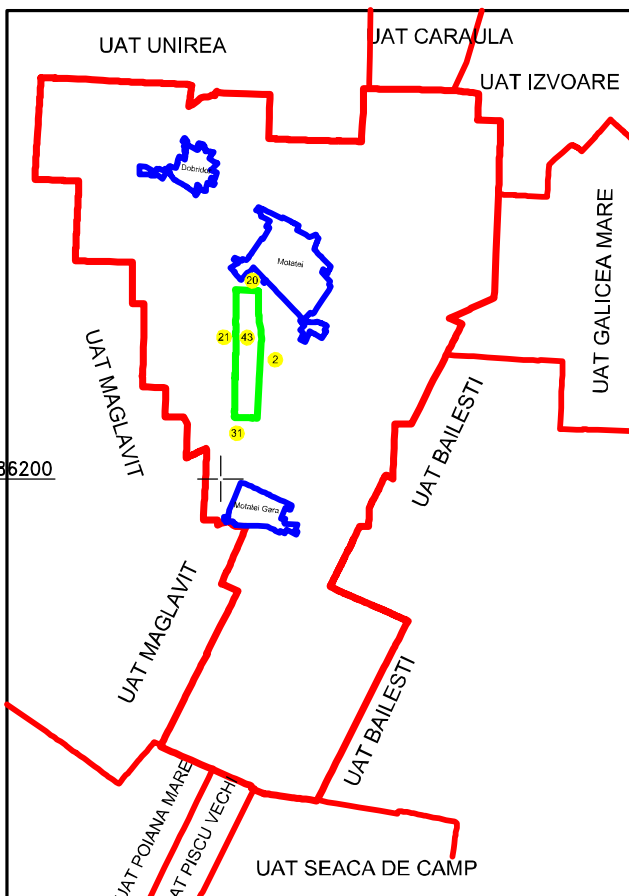

PLAN CADASTRAL

UAT MOTATEI, JUDEȚUL DOLJ

Sector 43

SCARA 1:2000, sistem de proiectie STEREO 70
SPRE PUBLICARE

LEGENDA

- Limita UAT
- Limita UAT vecine
- Limita judet
- Limita sector cadastral
- Limita intravilan
- Limita tarla
- 43 Numar Sector
- T32 Numar tarla
- De 327, Dig 32 Toponimie
- Hidrografie
- Limite constructii definitive
- UAT
- Localități

MOTATEI
MOTATEI

Schita dispunere sectoare

De 251

T255

21

De 251

De 290

De 249

2

T284

T284

6390

T250

6391

6392

6393

6394

6395

43 6396

6397

6398

6399

6400 6401 6402

6403

6404

6405 6406

6407 6408

6409

6410

6411

6412

6413

6414

6415

6416 6417

6418 6419

6420

6421

6422

6423

6424

6425

6426

6427

6428

6429

6430

6431

6432 6433

6434

6435

6436

6437

6438 6439

6440

6441 6442

6443

6444

6445

6446 6447

6448

6449

6450

6451

6452

6453

6454

6455

6456

6457

6458

6459

6460

6461 6462

6463 6464

6465

6466

6467

6468

6469 6470

6471

6472

6473 6474 6475

6476

6477 6478

6479

6480

6481

6482

6483

6484

6485

6486

6487

6488 6489

6490

6491

6492

6493

6494

De 290