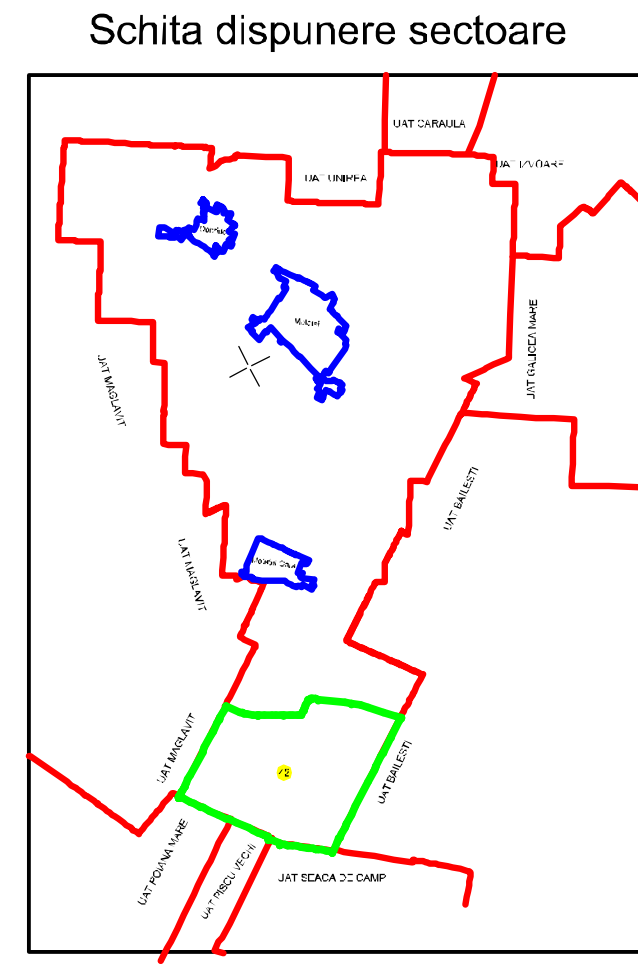

PLAN CADASTRAL
UAT MOTATEI, JUDEȚUL DOLJ
Sector 42
SCARA 1:2000, sistem de proiecție STEREO70
SPRE PUBLICARE

- LEGENDA
- Limita UAT
 - Limita UAT vecine
 - Limita judet
 - Limita sector cadastral
 - Limita intravilan
 - Limita tarla
 - 3 Numar Sector
 - 732 Numar tarla
 - De 327, Dig 32 Toponimie
 - Hidrografie
 - Limite constructii definitive
 - UAT
 - MOTATEI Localități

SCHITA CU DISPUNEREA PLANSELOR