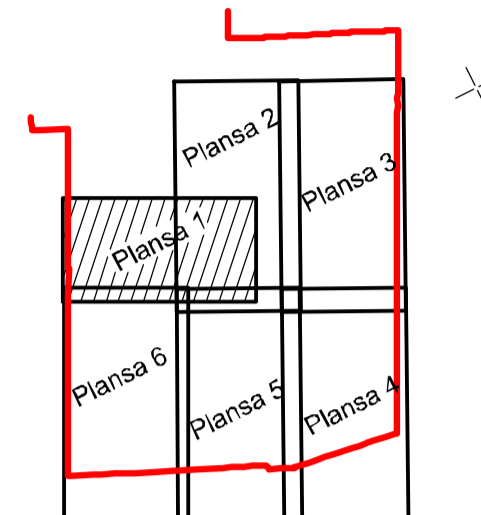

PLAN CADASTRAL
UAT MOTATEI, JUDEȚUL DOLJ
Sector 42
 SCARA 1:2000, sistem de proiecție STEREO70
SPRE PUBLICARE

Schita dispunere sectoare

SCHITA CU DISPUNEREA PLANSELOR

- LEGENDA**
- Limita UAT
 - Limita UAT vecine
 - Limita judet
 - Limita sector cadastral
 - Limita intravilan
 - Limita tarla
 - 3 Numar Sector
 - T32 Numar tarla
 - De 327, Dig 32 Toponimie
 - Hidrografie
 - Limite constructii definitive
 - MOTATEI UAT
 - MOTATEI Localități