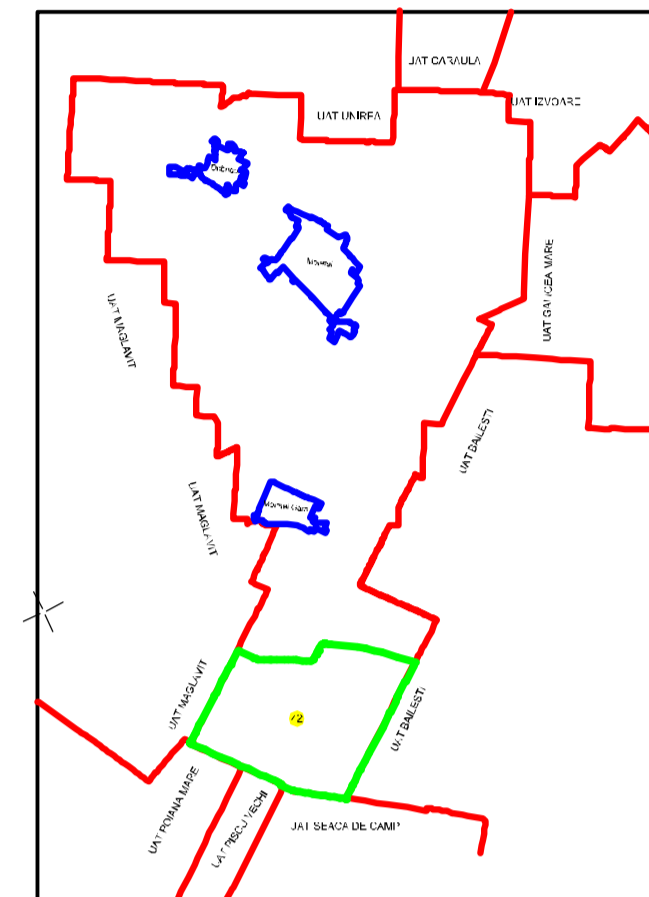

PLAN CADASTRAL
UAT MOTATEI, JUDEȚUL DOLJ
Sector 42
 SCARA 1:2000, sistem de proiecție STEREO70
SPRE PUBLICARE

Schita dispunere sectoare

SCHITA CU DISPUNEREA PLANSELOR

- LEGENDA**
- Limita UAT
 - Limita UAT vecine
 - Limita judet
 - Limita sector cadastral
 - Limita intravilan
 - Limita tarla
 - 3 Numar Sector
 - T32 Numar tarla
 - De 327, Dig 32 Toponimie
 - Hidrografie
 - Limite constructii definitive
 - MOTATEI UAT
 - MOTATEI Localități

UAT MAGLAVIT

De 1510

De 1494

De 1484