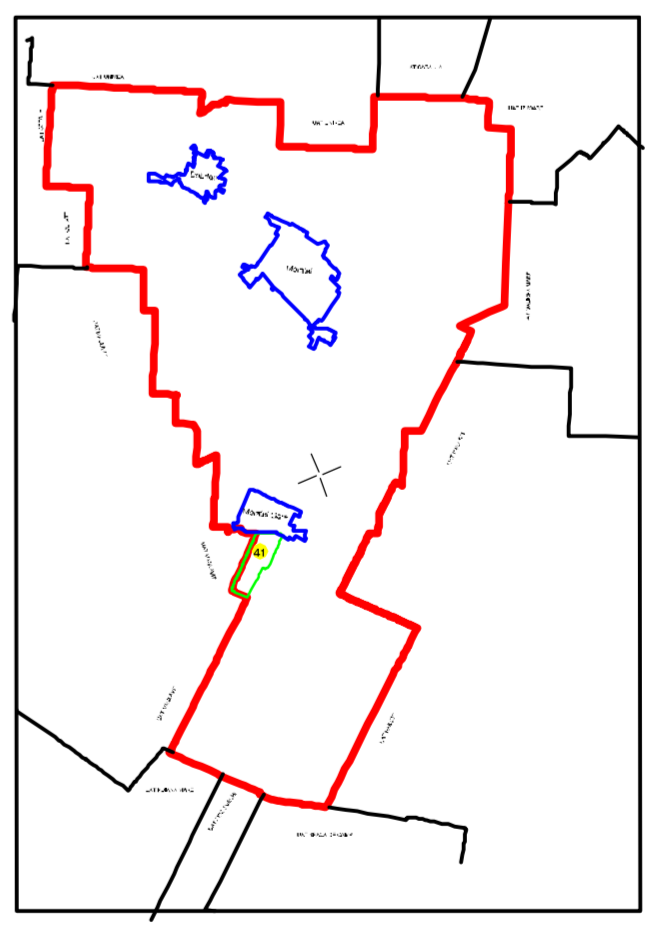

Schita dispunere sectoare

1. **LEGENDA**
2. Limita UAT
   - Limita UAT vecine
   - Limita judet
   - Limita sector cadastral
   - Limita intravilan
   - Limita tarla
   - 3 Numar Sector
   - 732 Numar tarla
   - De 327, Dig 32 Toponimie
   - Hidrografie
   - Limite constructii definitive
   - MOTATEI UAT
   - MOTATEI Localități