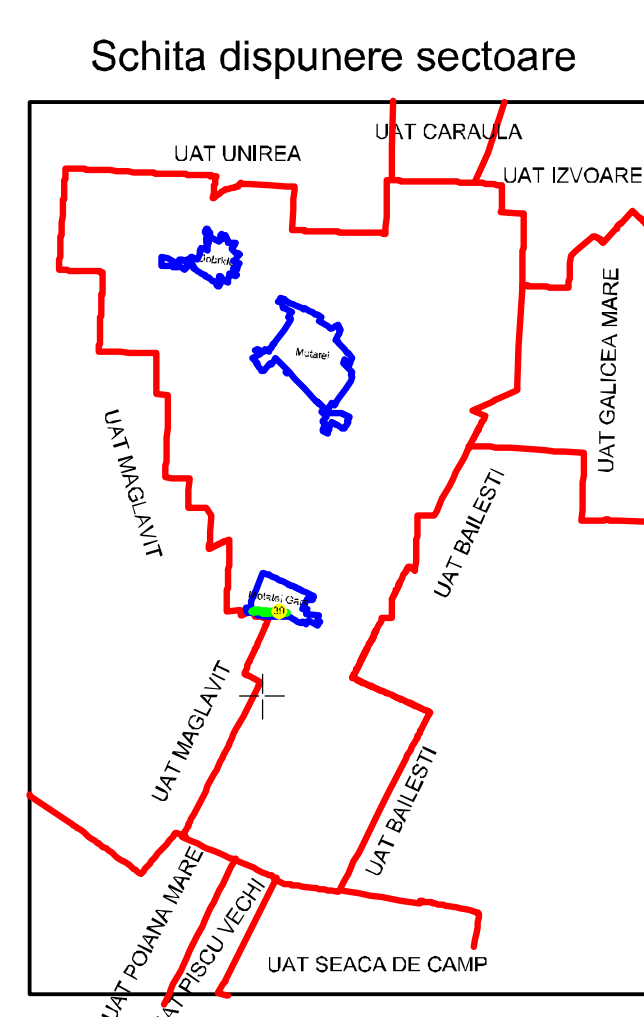

PLAN CADASTRAL
UAT MOTATEI, JUDEȚUL DOLJ
Sector 39
SCARA 1:1000, sistem de proiecție STEREO 70
SPRE PUBLICARE

1. **LEGENDA**
2. Limita UAT
   - Limita UAT vecine
   - Limita judet
   - Limita sector cadastral
   - Limita intravilan
   - Limita tarla
   - 39 Numar Sector
   - T32 Numar tarla
   - De 327, Dig 32 Toponimie
   - Hidrografie
   - Limite constructii definitive
   - - - Linie CF
   - MOTATEI UAT
   - MOTATEI Localități