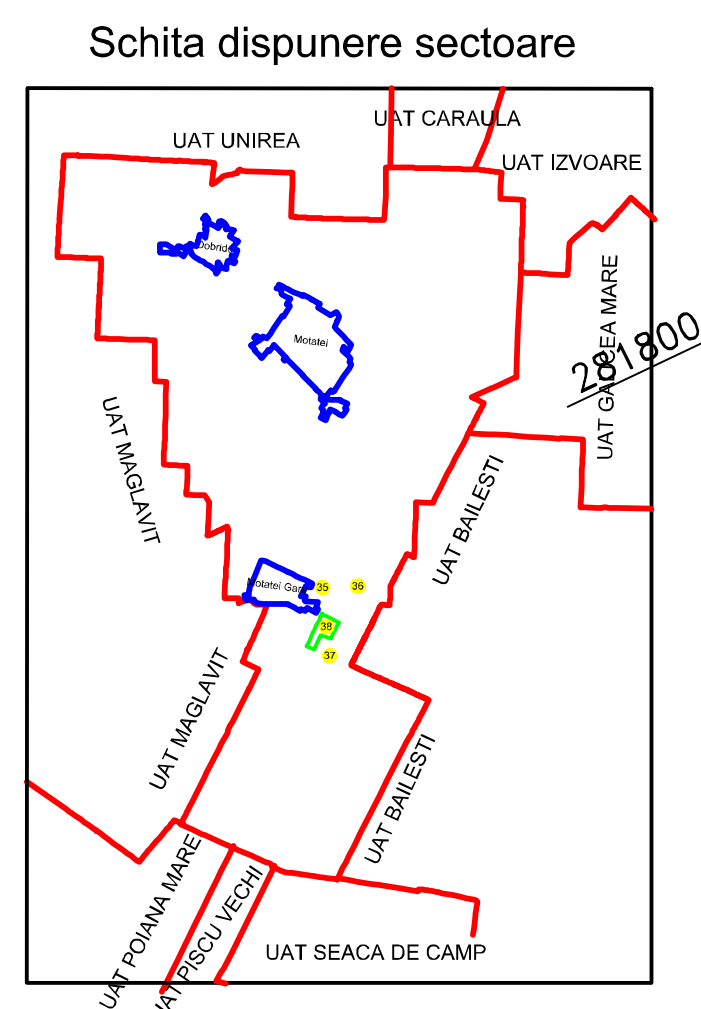

Soseaua Garii (Dj 561A)

Motatei Gara

Soseaua Garii (Dj 561A)

PLAN CADASTRAL
UAT MOTATEI, JUDEȚUL DOLJ
Sector 38
 SCARA 1:1000, sistem de proiecție STEREO 70
 SPRE PUBLICARE

- LEGENDA**
- Limita UAT
 - Limita UAT vecine
 - Limita judet
 - Limita sector cadastral
 - Limita intravilan
 - Limita tarla
 - 38 Numar Sector
 - 37 Numar tarla
 - T130, T131, T132, T133, T134 Toponimie
 - Hidrografie
 - Limite constructii definitive
 - UAT
 - MOTATEI Localități

Executant,
 S.C.TOPOMILENIUM S.R.L
 ANCP: II, DJ, 1652
 BOTEA CRISTIAN RADU
 ANCP: A, DJ, 1895
 Data: 10.01.2023