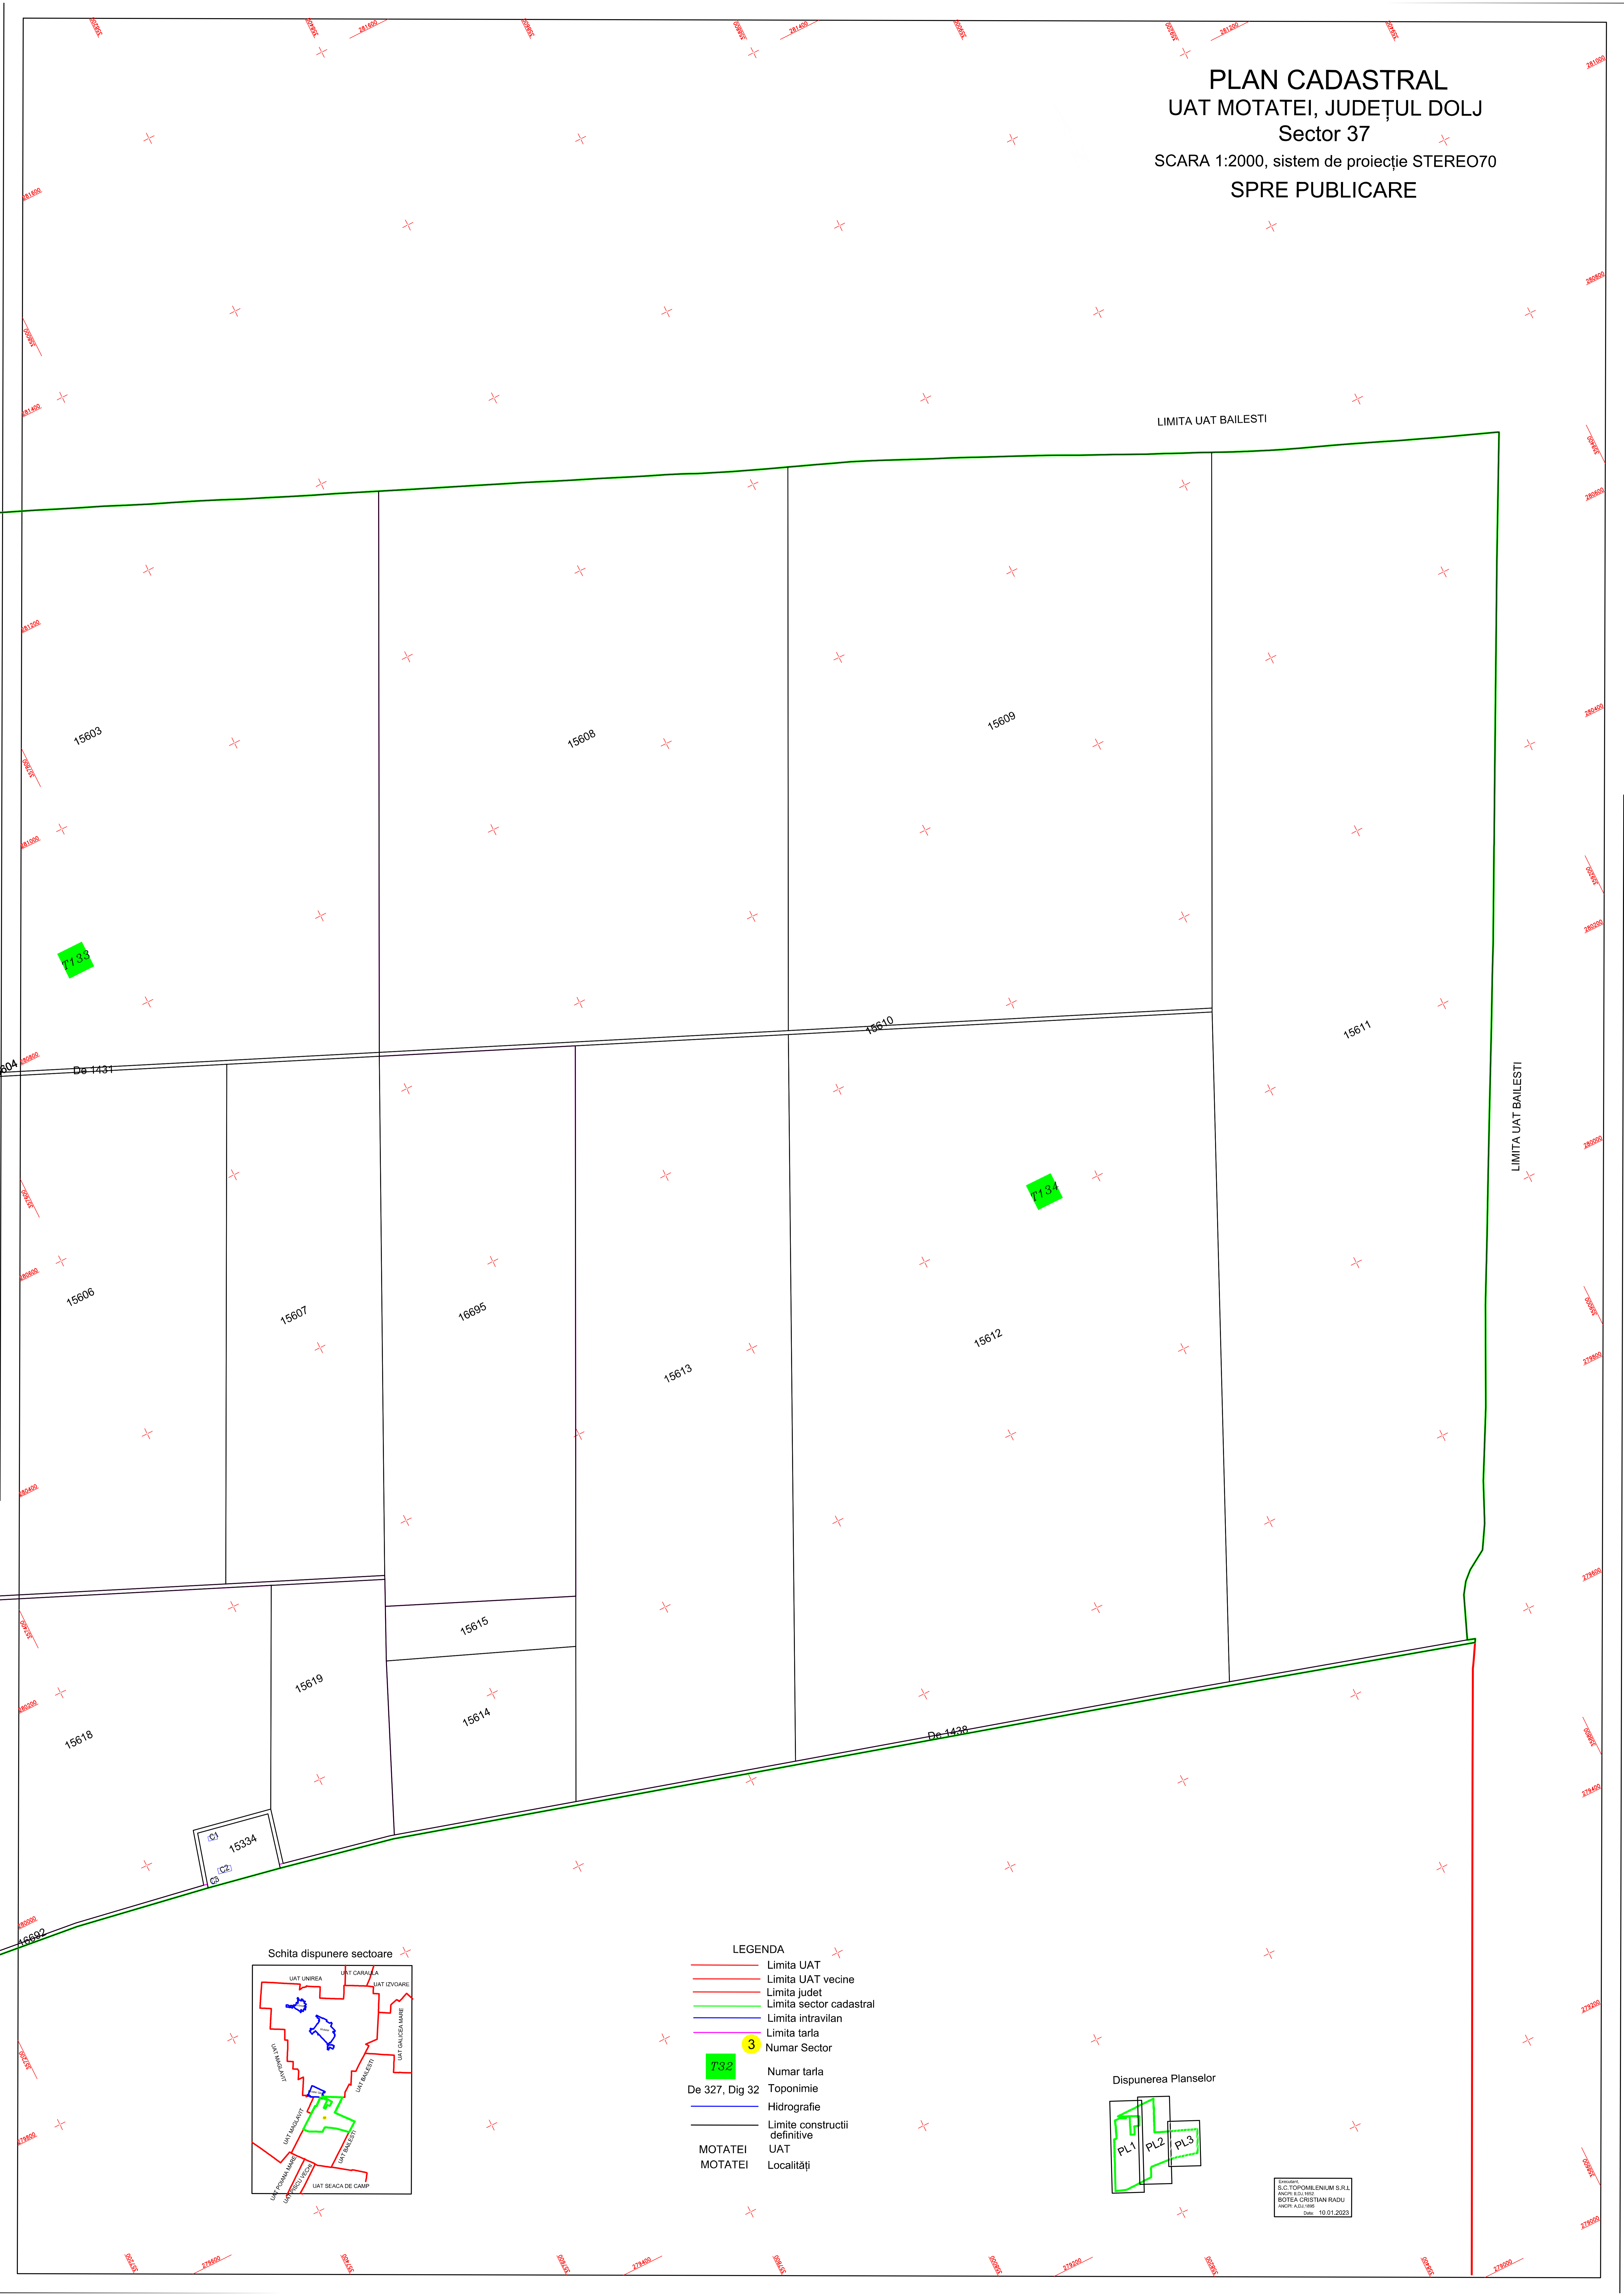

PLAN CADASTRAL
UAT MOTATEI, JUDEȚUL DOLJ
Sector 37
SCARA 1:2000, sistem de proiecție STEREO70
SPRE PUBLICARE

LIMITA UAT BAILEȘTI

LIMITA UAT BAILEȘTI

1. **LEGENDA**
2. Limita UAT
   - Limita UAT vecine
   - Limita judet
   - Limita sector cadastral
   - Limita intravilan
   - Limita tarla
   - 3 Numar Sector
   - 732 Numar tarla
   - De 327, Dig 32 Toponimie
   - Hidrografie
   - Limite constructii definitive
   - MOTATEI UAT
   - MOTATEI Localități