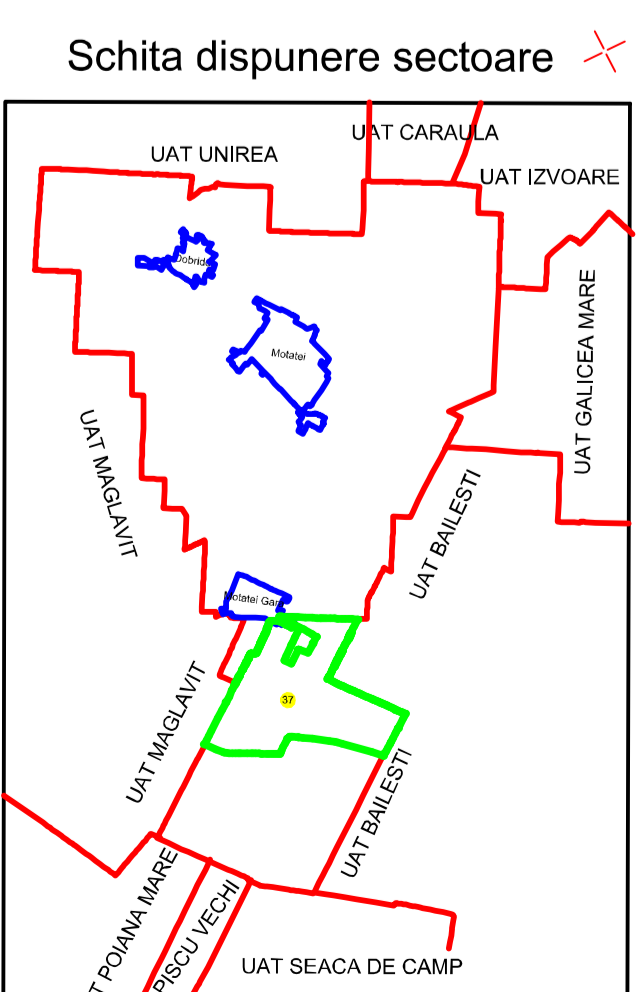

PLAN CADASTRAL
UAT MOTATEI, JUDEȚUL DOLJ
Sector 37
SCARA 1:2000, sistem de proiecție STEREO70
SPRE PUBLICARE

LIMITA UAT BAILEȘTI

LIMITA UAT BAILEȘTI

1. **LEGENDA**
2. Limita UAT
   - Limita UAT vecine
   - Limita judet
   - Limita sector cadastral
   - Limita intravilan
   - Limita tarla
   - 3 Numar Sector
   - 732 Numar tarla
   - De 327, Dig 32 Toponimie
   - Hidrografie
   - Limite constructii definitive
   - MOTATEI UAT
   - MOTATEI Localități