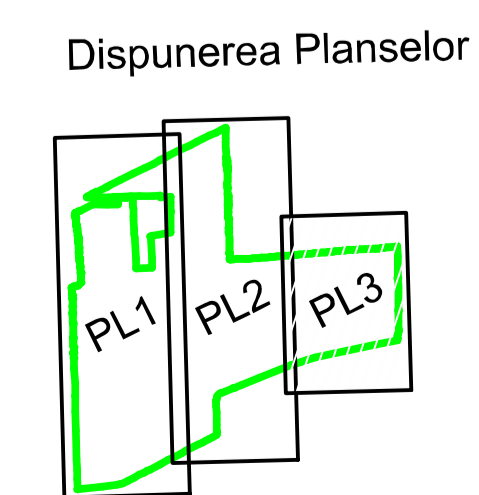

1. **LEGENDA**
2. Limita UAT
   - Limita UAT vecine
   - Limita judet
   - Limita sector cadastral
   - Limita intravilan
   - Limita tarla
   - 3 Numar Sector
   - 732 Numar tarla
   - De 327, Dig 32 Toponimie
   - Hidrografie
   - Limite constructii definitive
   - MOTATEI UAT
   - MOTATEI Localități