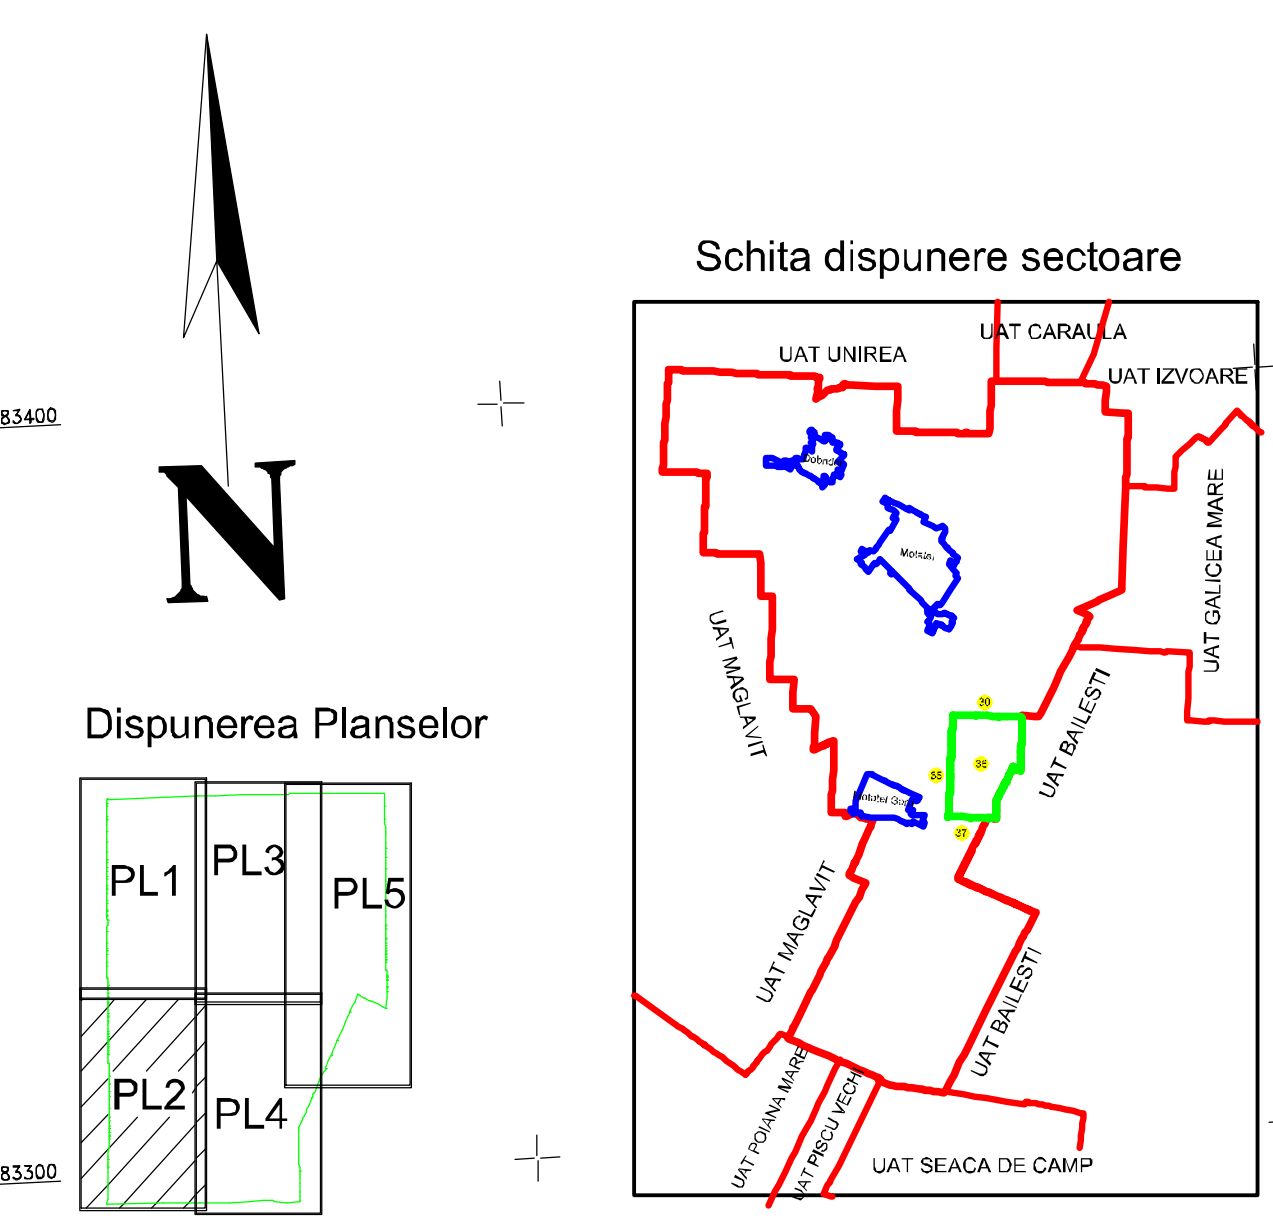

PLAN CADASTRAL
UAT MOTATEI, JUDEȚUL DOLJ
Sector 36
 SCARA 1:1000, sistem de proiecție STEREO 70
 SPRE PUBLICARE

Executant,
 S.C.TOPOMILENIUM S.R.L.
 ANCP: II, DJ, 1652
 BOTEȘA CRISTIAN RADU
 ANCP: A, DJ, 1895
 Data: 10.01.2023