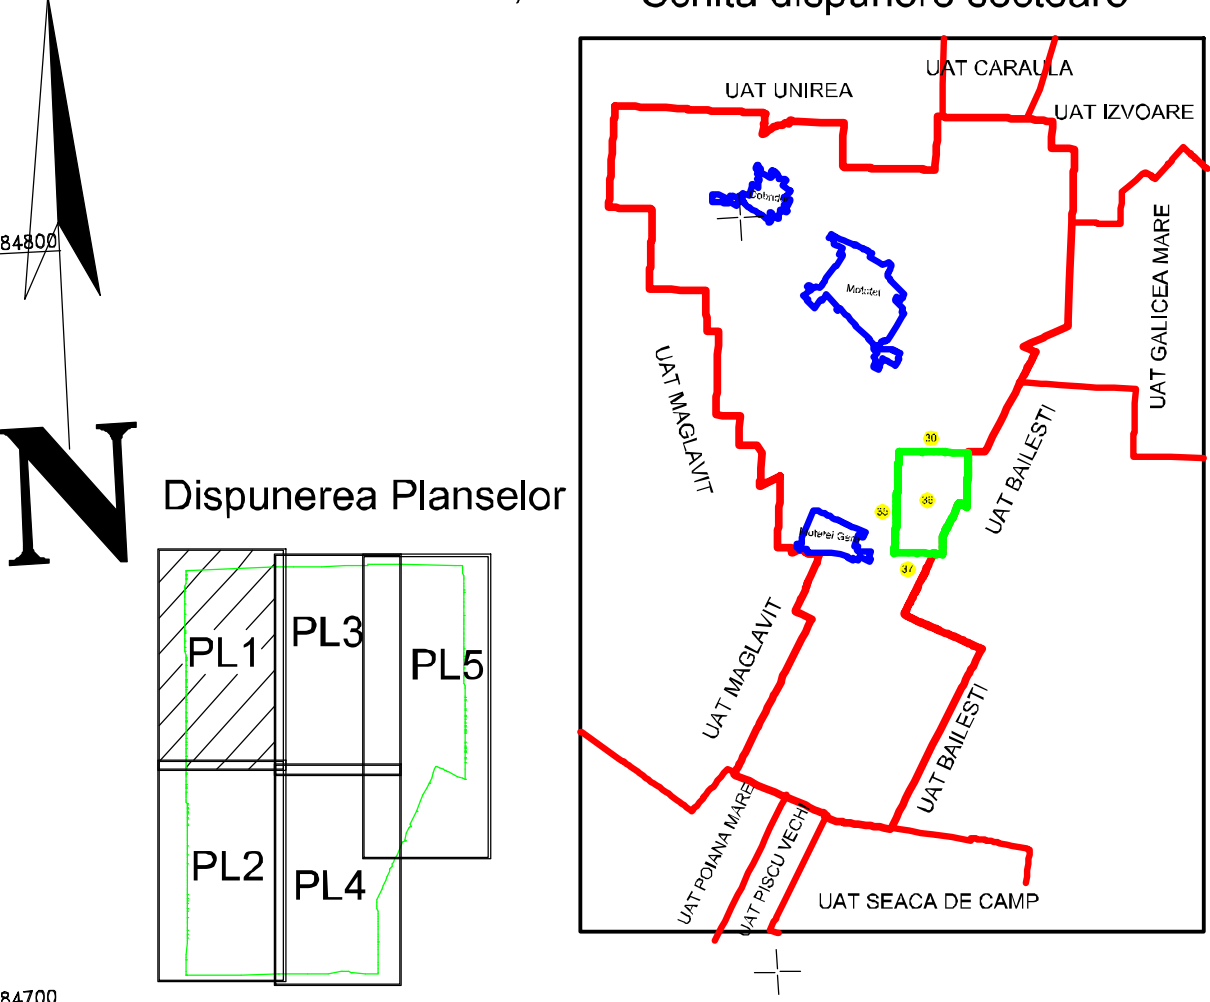

PLAN CADASTRAL

UAT MOTATEI, JUDEȚUL DOLJ

Sector 36

SCARA 1:1000, sistem de proiecție STEREO 70
SPRE PUBLICARE

- LEGENDA**
- Limita UAT
 - Limita UAT vecine
 - Limita judet
 - Limita sector cadastral
 - Limita intravilan
 - Limita tarla
 - 36 Numar Sector
 - 343 Numar tarla
 - Toponimie
 - Hidrografie
 - Limite constructii definitive
 - UAT

Executant,
S.C.TOPOMILENIUM S.R.L.
ANCP: II, DJ, 1652
BOTEA CRISTIAN RADU
ANCP: A, DJ, 1695
Data: 10.01.2023