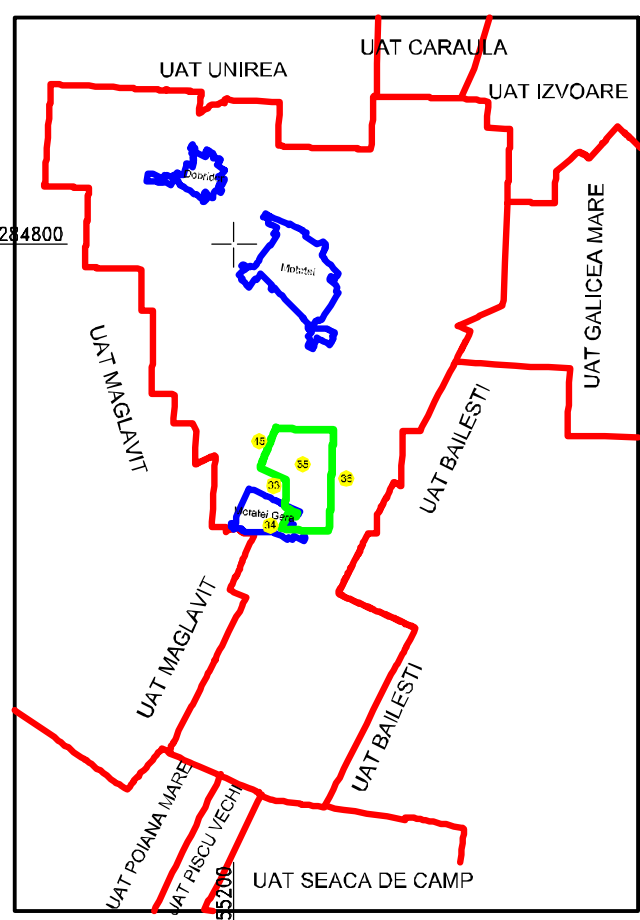

# PLAN CADASTRAL

## UAT MOTATEI, JUDEȚUL DOLJ

### Sector 35

SCARA 1:2000, sistem de proiecție STEREO 70  
SPRE PUBLICARE

Schita dispunere sectoare

Executant:  
S.C.TOPOMILENIUM S.R.L  
ANCFI: II.DJ.1652.  
BOTEA CRISTIAN RADU  
ANCFI: A.DJ.1695  
Data: 10.01.2023