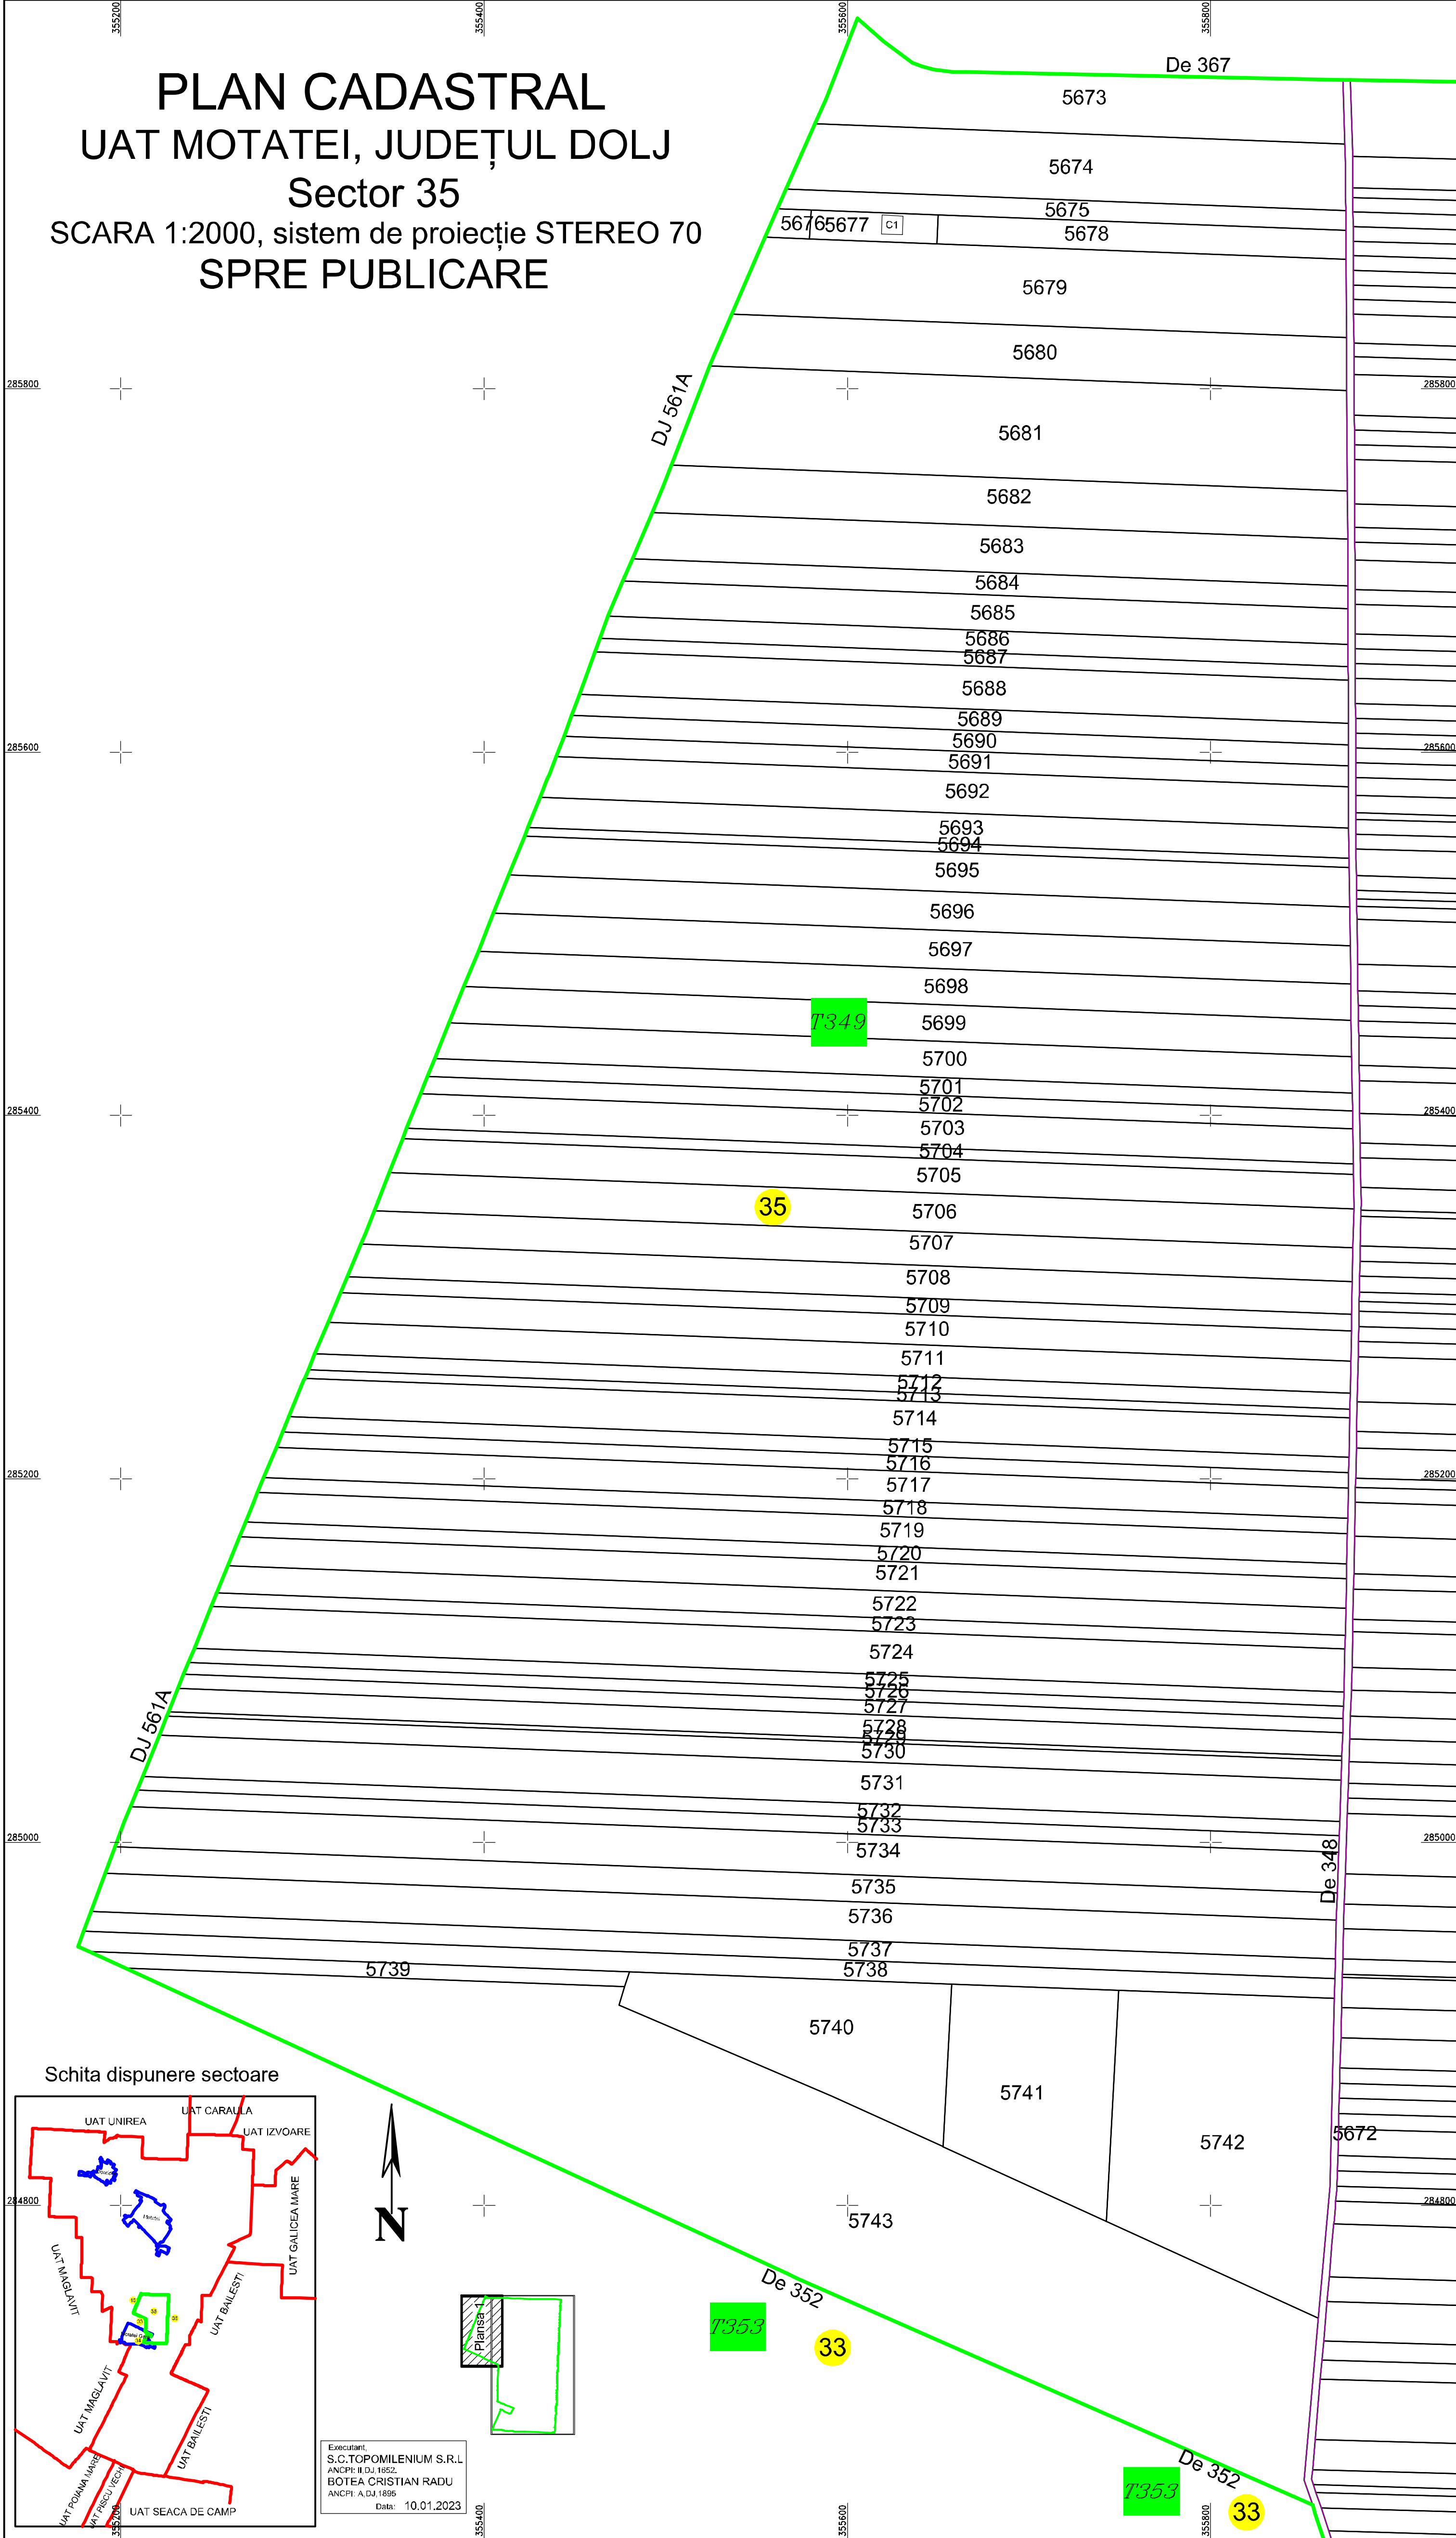

# PLAN CADASTRAL

### Sector 35

SCARA 1:2000, sistem de proiecție STEREO 70  
SPRE PUBLICARE

Schita dispunere sectoare

Executant:  
S.C.TOPOMILENIUM S.R.L  
ANCFI: II.DJ.1652.  
BOTEA CRISTIAN RADU  
ANCFI: A.DJ.1695  
Data: 10.01.2023