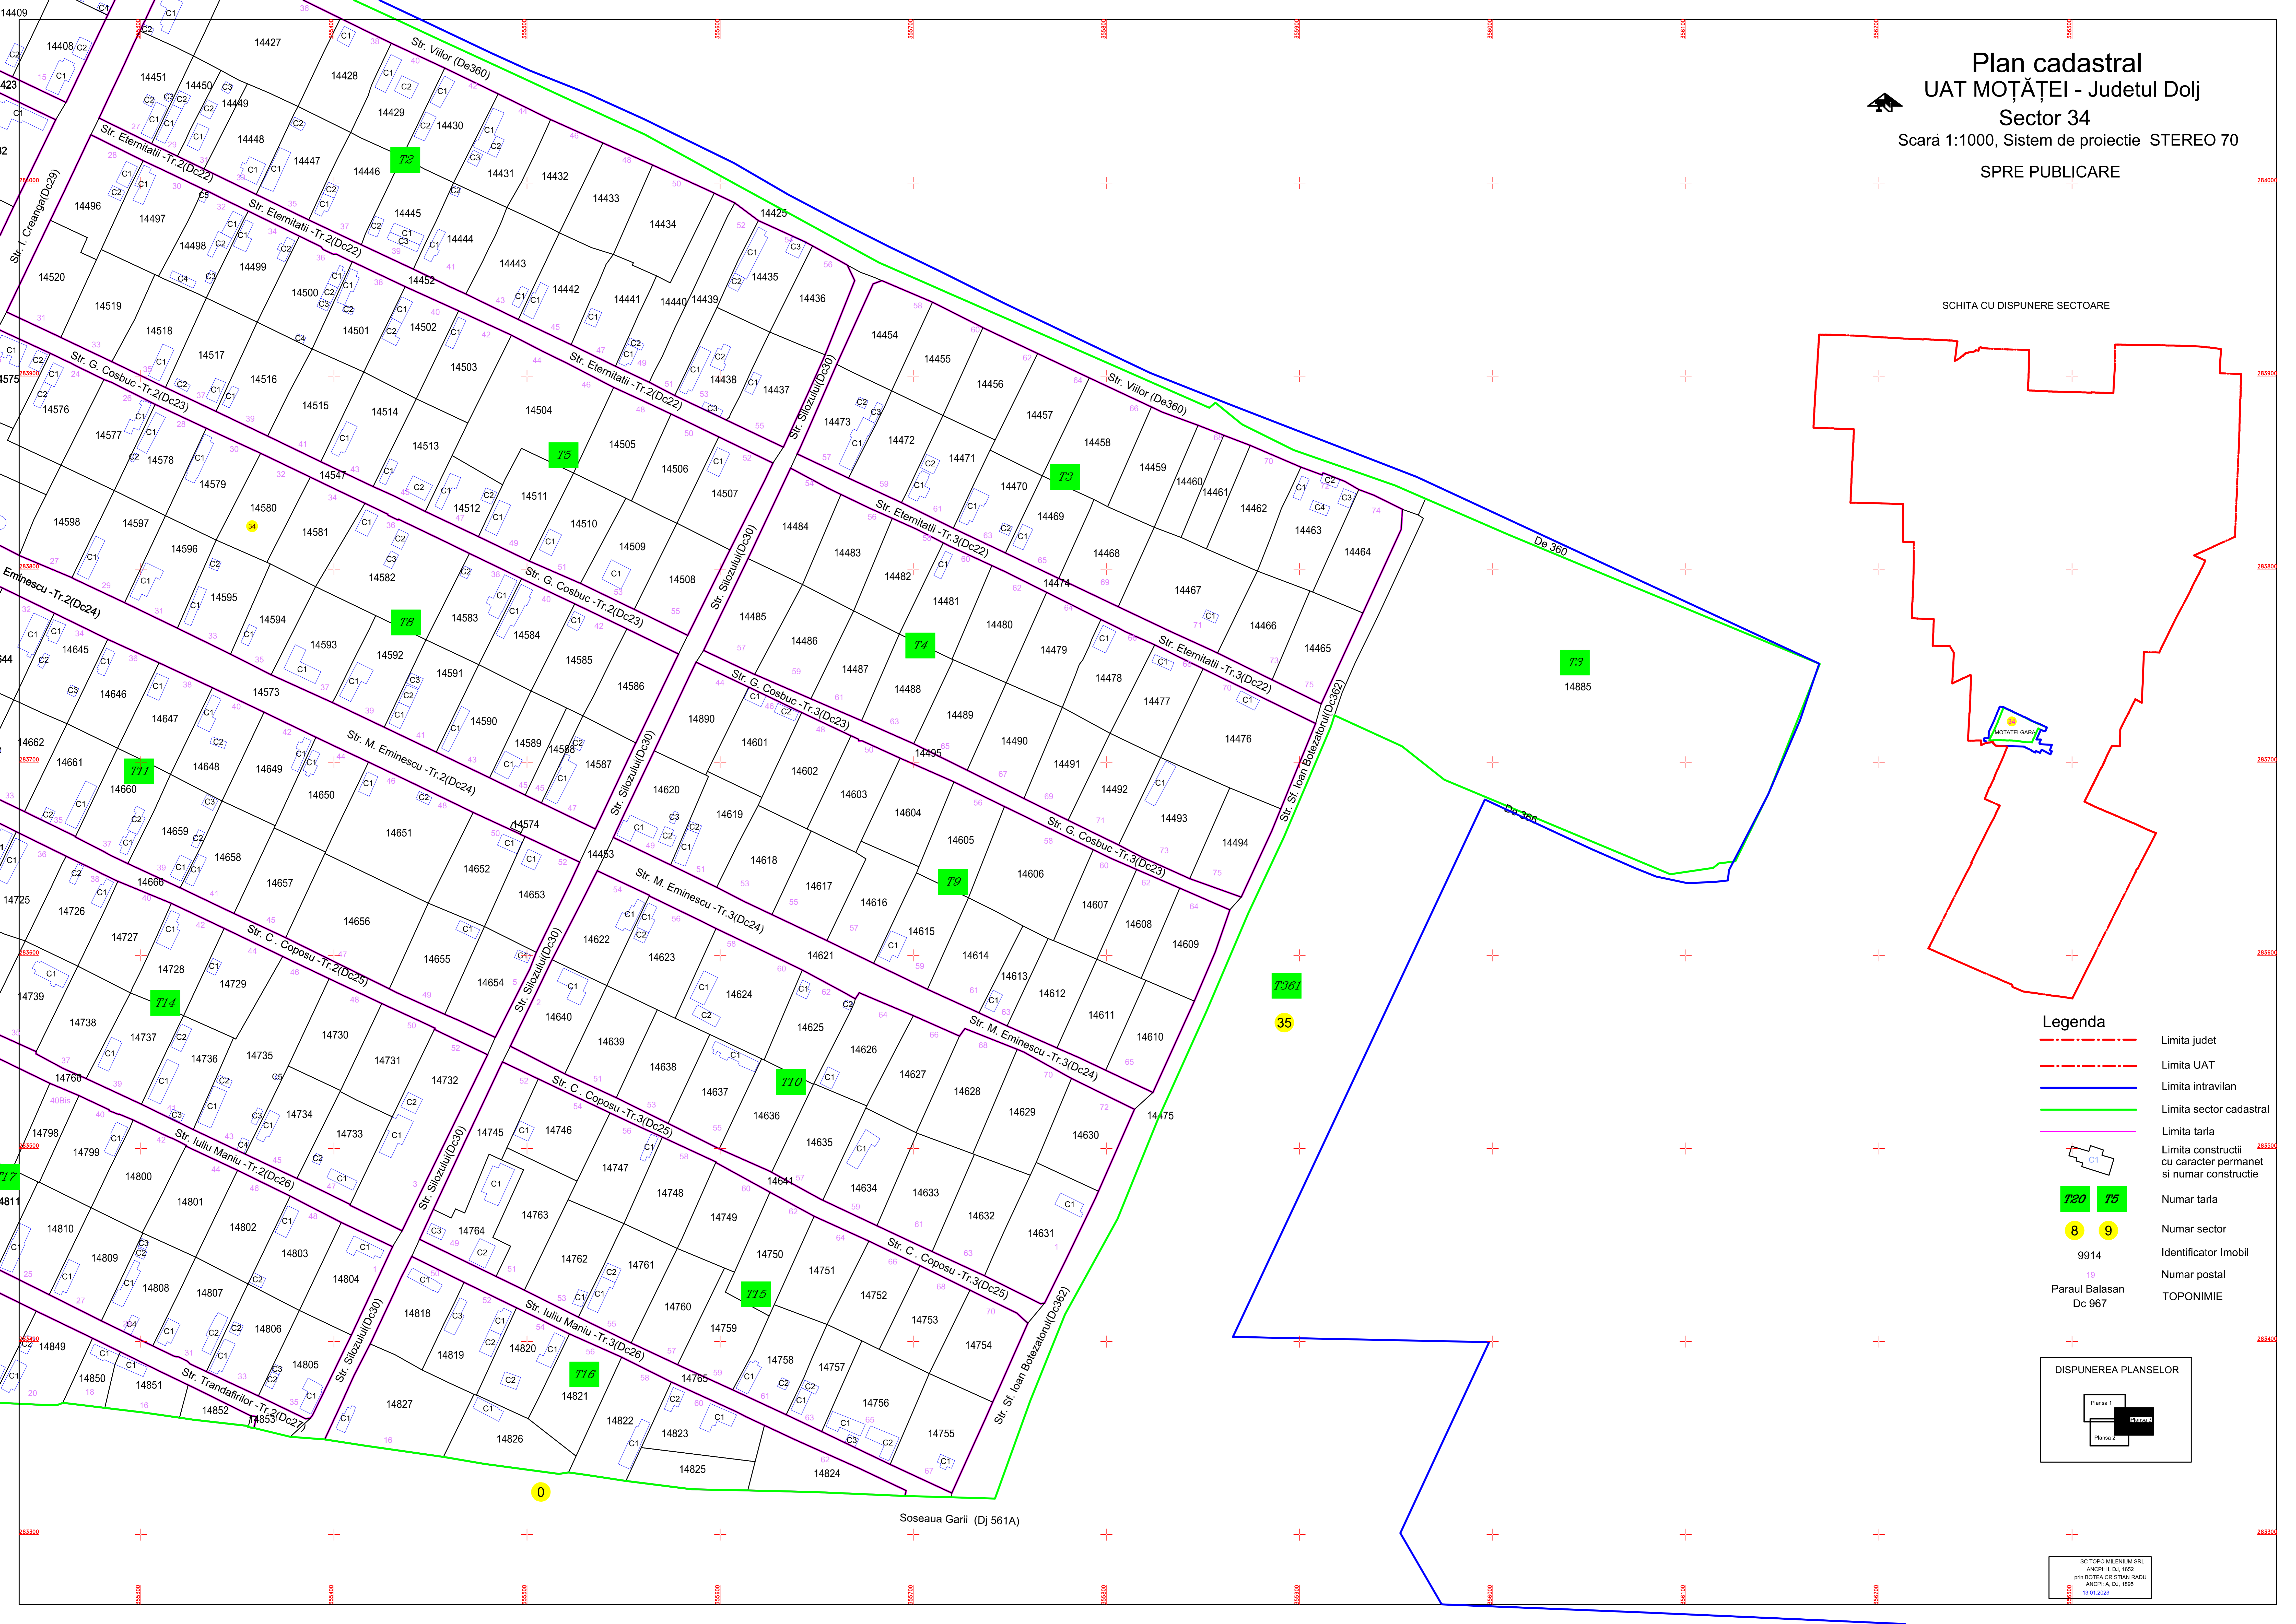

Plan cadastral  
 UAT MOȚĂȚEI - Judetul Dolj  
 Sector 34  
 Scara 1:1000, Sistem de proiectie STEREO 70  
 SPRE PUBLICARE

SCHITA CU DISPUNERE SECTOARE

- Legenda**
- Limita judet
  - Limita UAT
  - Limita intravilan
  - Limita sector cadastral
  - Limita tarla
  - Limita constructii cu caracter permanent si numar constructie
  - Numar tarla
  - Numar sector
  - Identificator Imobil
  - Numar postal
  - TOPONIMIE