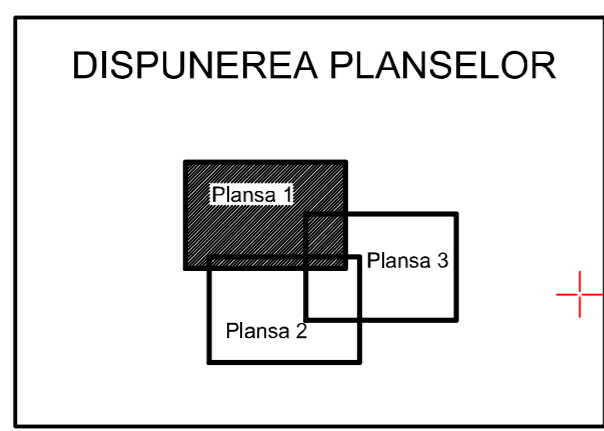

1. **Legenda**
2. Limita judet
   - Limita UAT
   - Limita intravilan
   - Limita sector cadastral
   - Limita tarla
   - Limita constructii cu caracter permanent si numar constructie
   - Numar tarla
   - Numar sector
   - Identificator Imobil
   - Numar postal
   - Paraul Balasan Dc 967