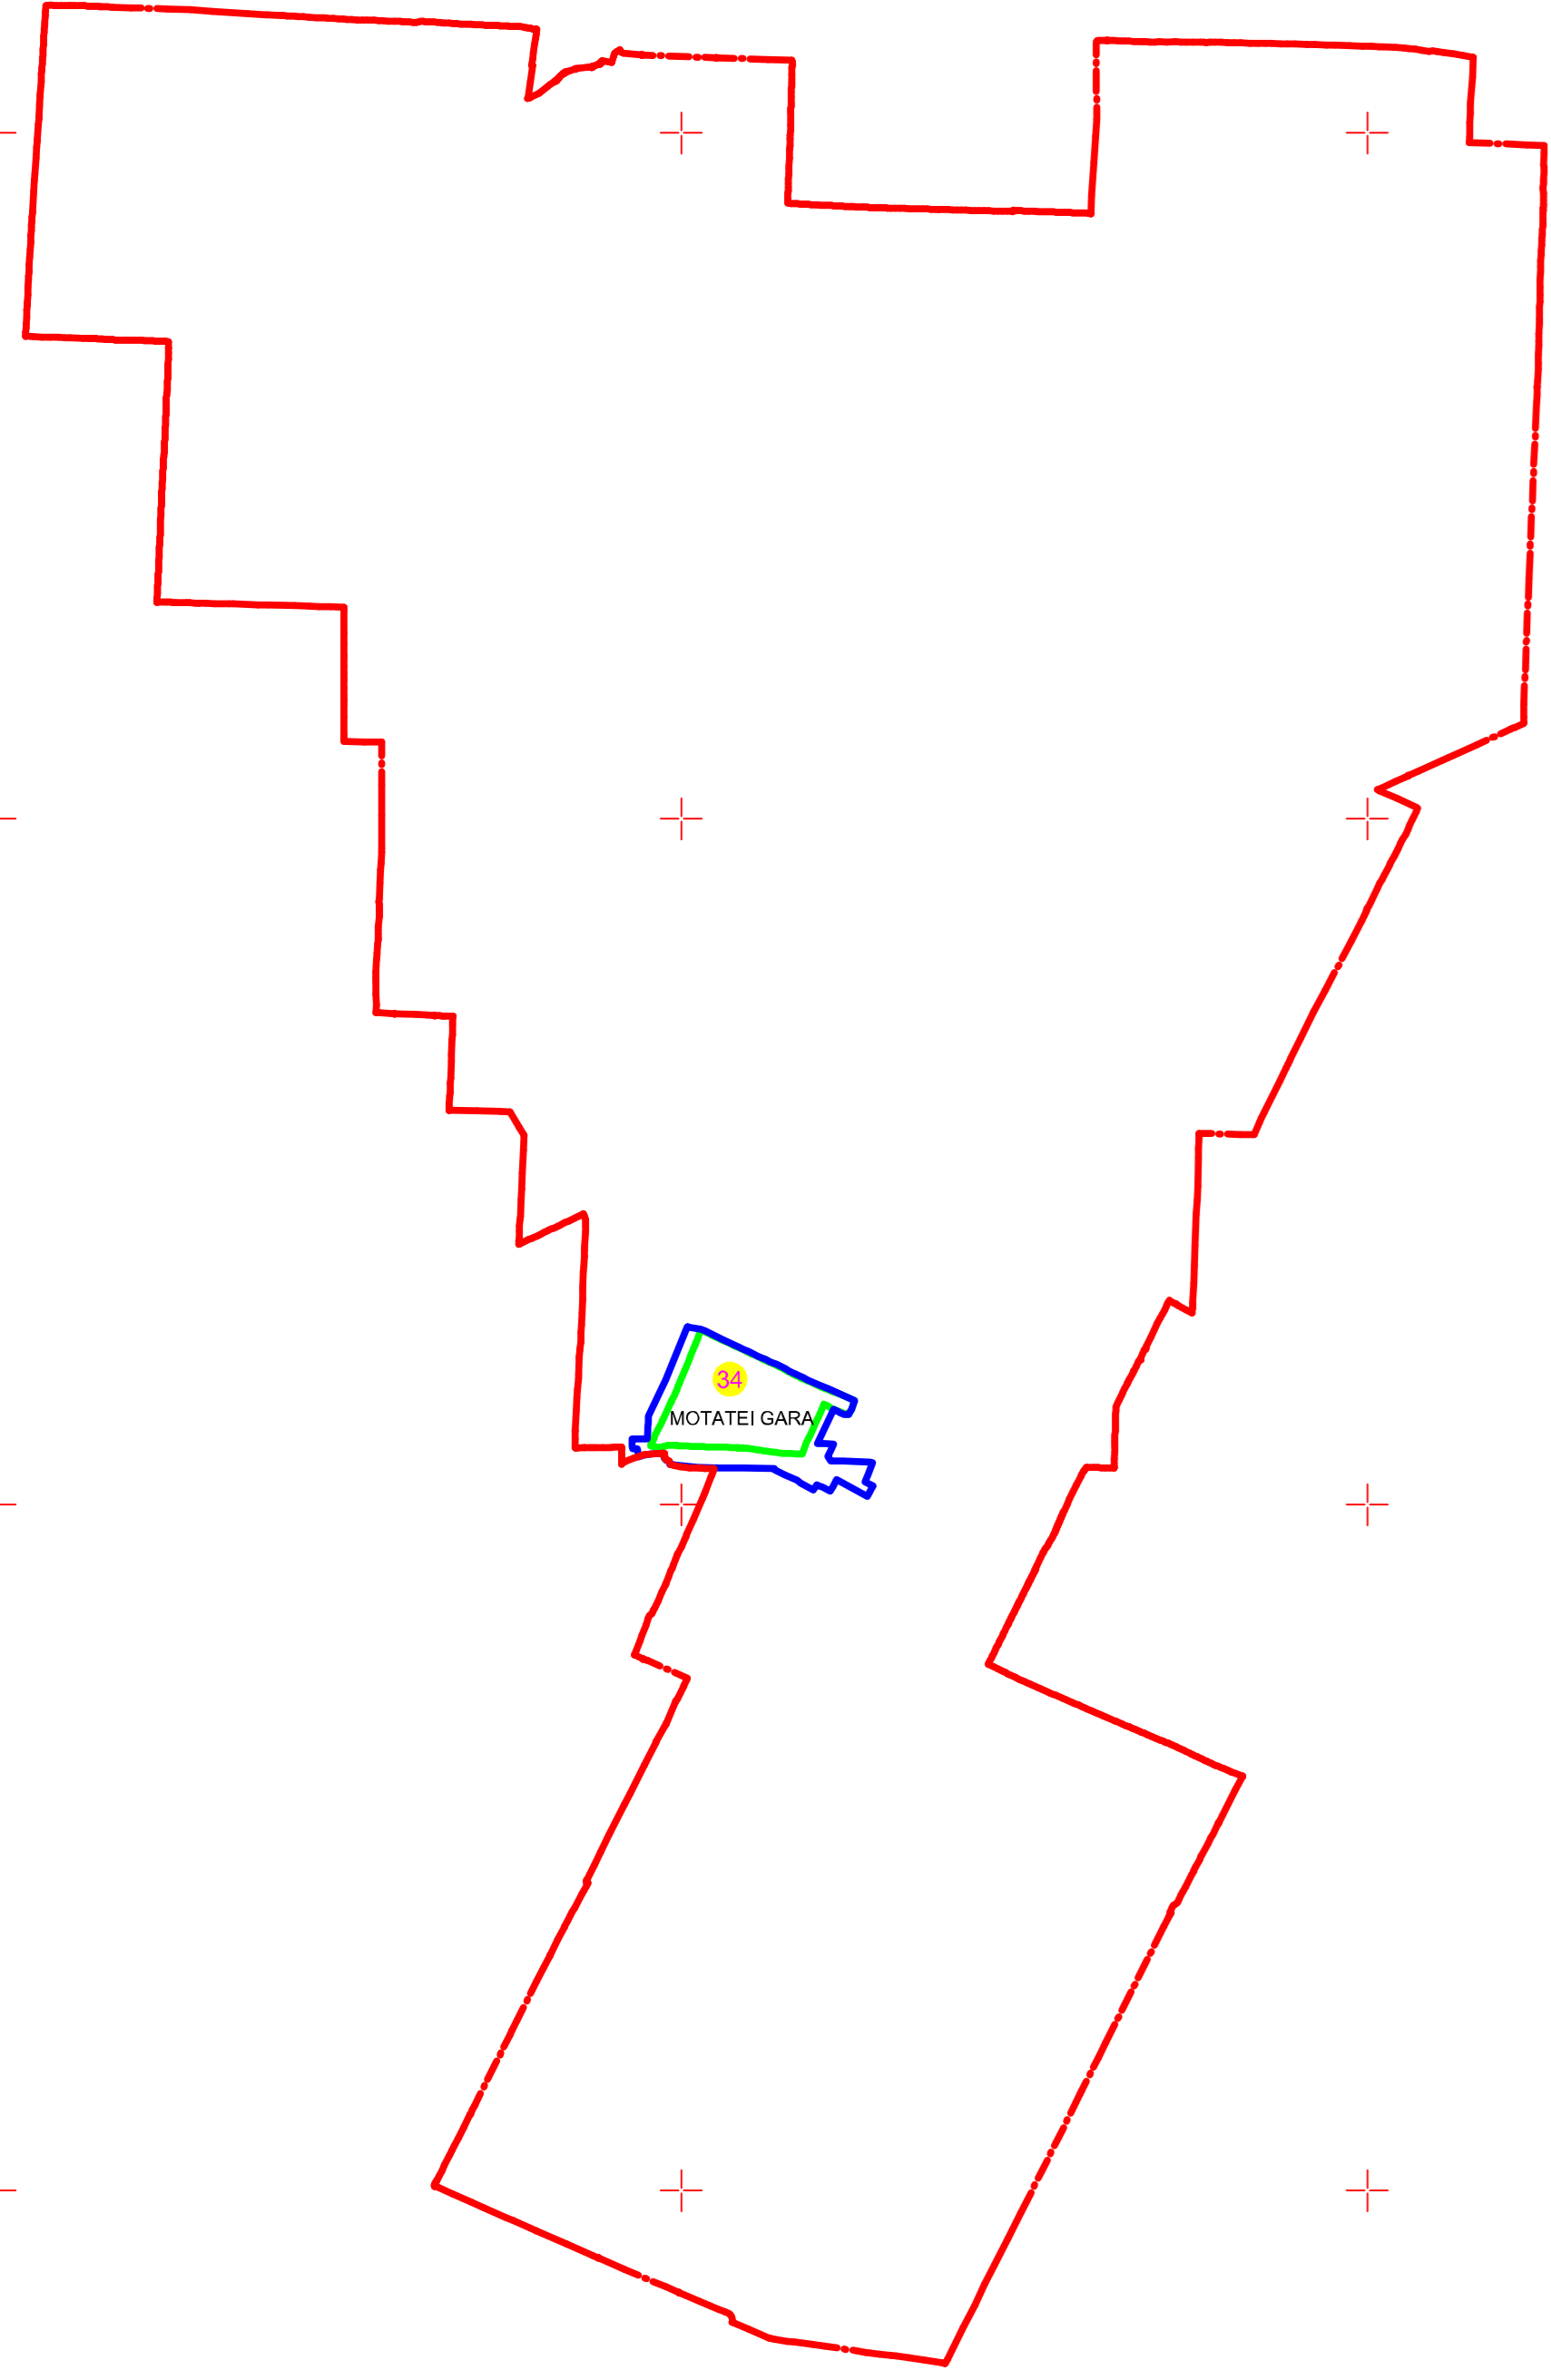

Plan cadastral
UAT MOȚĂȚEI - Judetul Dolj
Sector 34
Scara 1:1000, Sistem de proiectie STEREO 70
SPRE PUBLICARE

SCHITA CU DISPUNERE SECTOARE

1. **Legenda**
2. Limita judet
   - Limita UAT
   - Limita intravilan
   - Limita sector cadastral
   - Limita tarla
   - Limita constructii cu caracter permanent si numar constructie
   - Numar tarla
   - Numar sector
   - Identificator Imobil
   - Numar postal
   - Paraul Balasan Dc 967