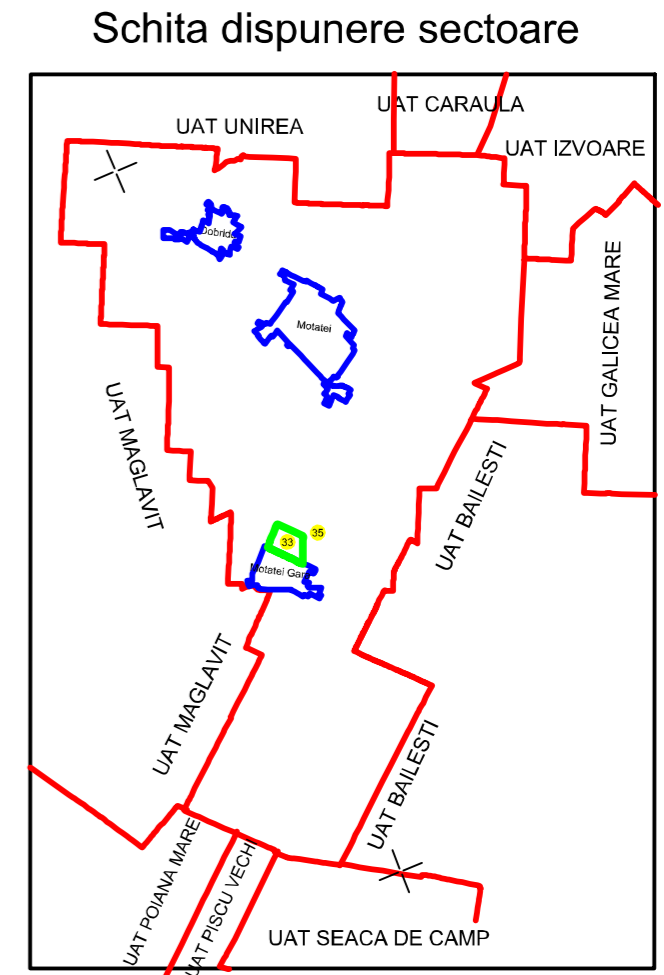

PLAN CADASTRAL

UAT MOTATEI, JUDEȚUL DOLJ

Sector 33

SCARA 1:2000, sistem de proiecție STEREO 70

SPRE PUBLICARE

- LEGENDA**
- Limita UAT
 - Limita UAT vecine
 - Limita judet
 - Limita sector cadastral
 - Limita intravilan
 - Limita tarla
 - 33 Numar Sector
 - T32 Numar tarla
 - De 327, Dig 32 Toponimie
 - Hidrografie
 - Limite constructii definitive
 - MOTATEI UAT
 - MOTATEI Localități

Executant:
S.C. TOPOMILENIUM S.R.L.
ANCPFI, I.I.D.J. 1652.
BOTEA CRISTIAN RADU
ANCPFI, A.D.J. 1895
Data: 10.01.2023