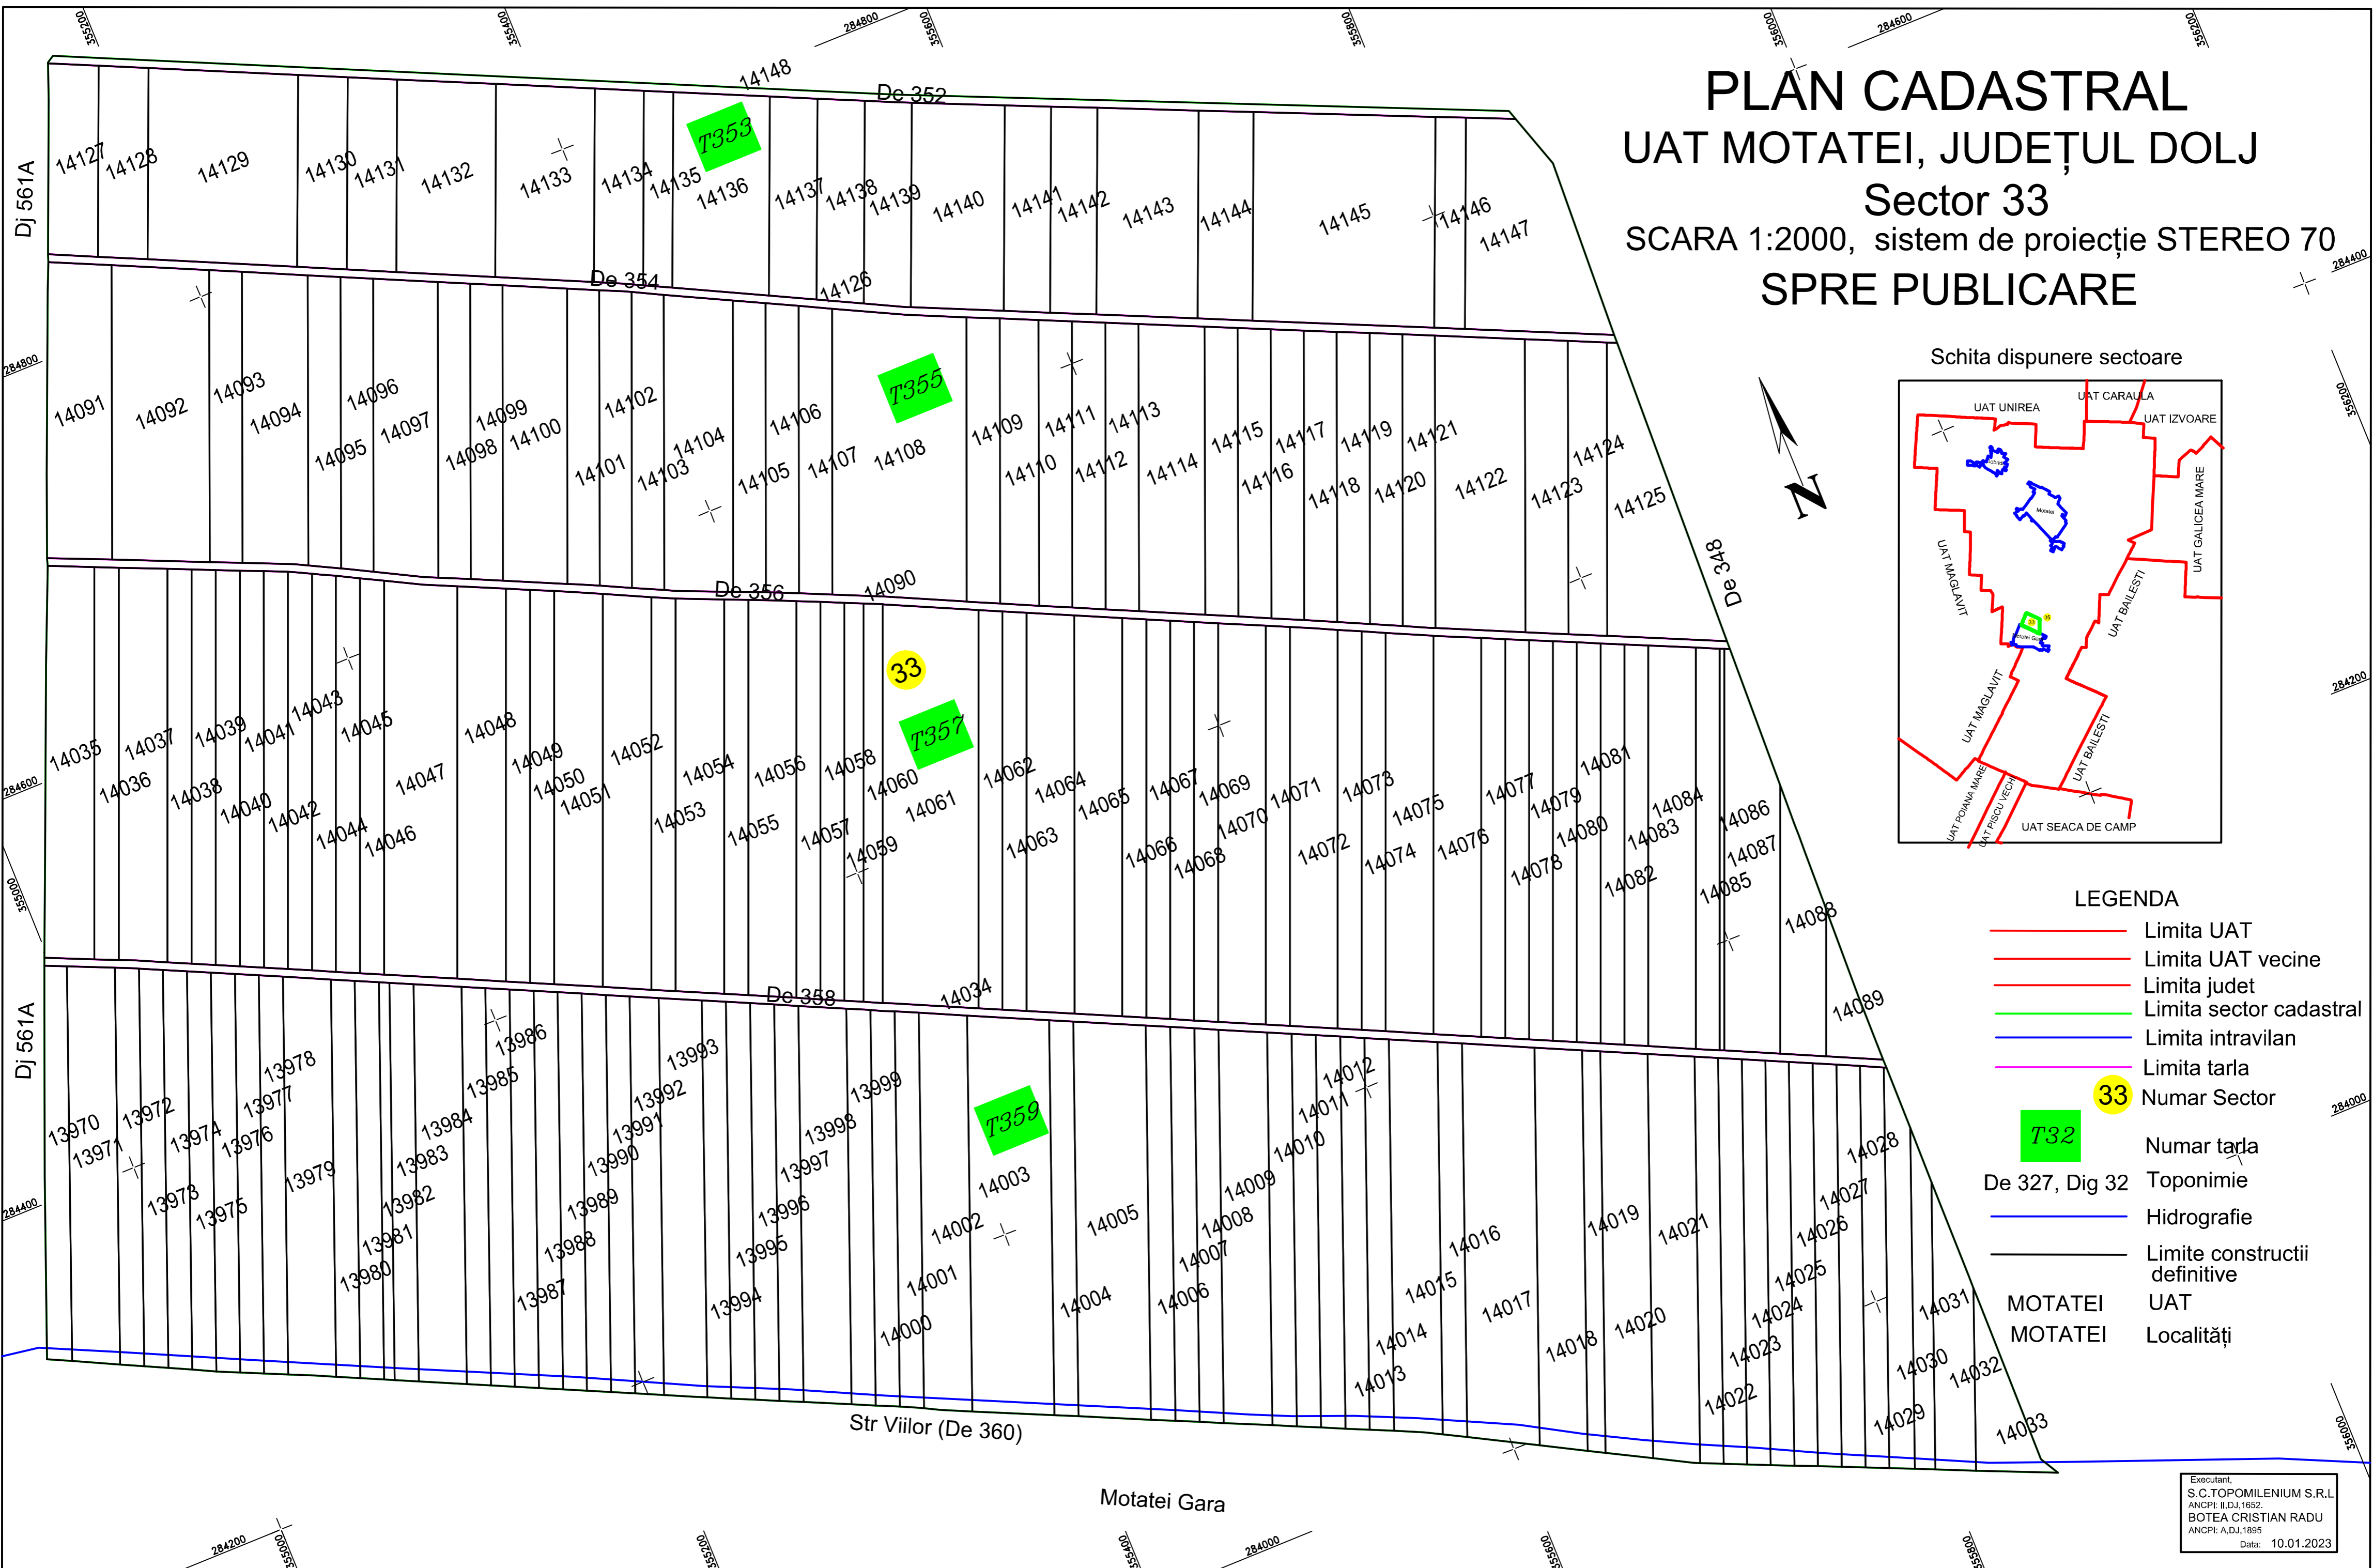

PLAN CADASTRAL

UAT MOTATEI, JUDEȚUL DOLJ

Sector 33

SCARA 1:2000, sistem de proiecție STEREO 70

SPRE PUBLICARE

- LEGENDA**
- Limita UAT
 - Limita UAT vecine
 - Limita judet
 - Limita sector cadastral
 - Limita intravilan
 - Limita tarla
 - 33 Numar Sector
 - T32 Numar tarla
 - De 327, Dig 32 Toponimie
 - Hidrografie
 - Limite constructii definitive
 - MOTATEI UAT
 - MOTATEI Localități

Executant:
S.C. TOPOMILENIUM S.R.L.
ANCPFI, I.I.D.J. 1652.
BOTEA CRISTIAN RADU
ANCPFI, A.D.J. 1895
Data: 10.01.2023