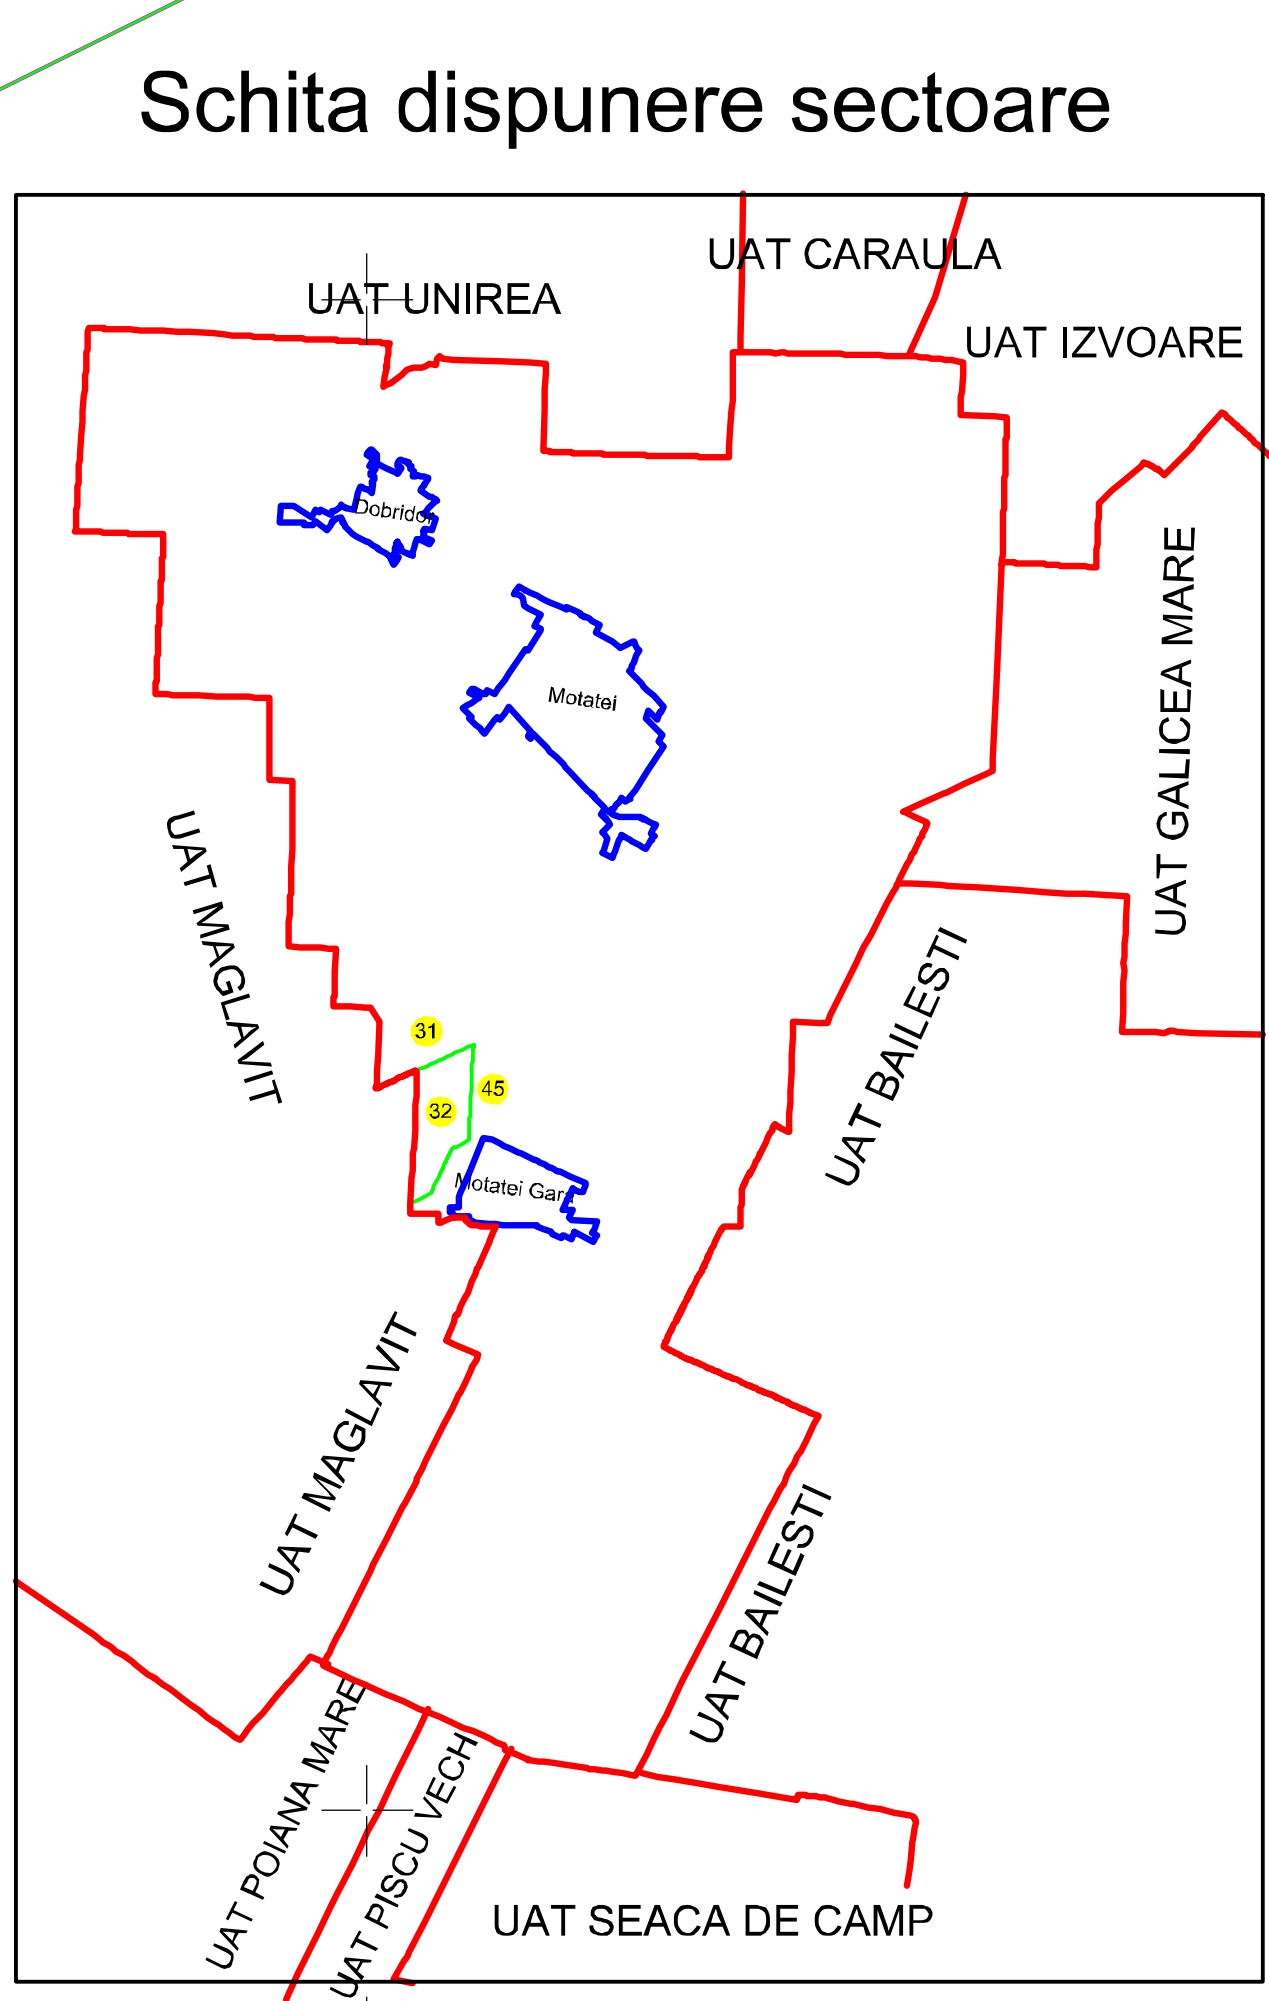

# PLAN CADASTRAL

## UAT MOTATEI, JUDEȚUL DOLJ

### Sector 32

SCARA 1:2000, sistem de proiecție STEREO 70  
SPRE PUBLICARE

SCHITA CU DISPUNEREA PLANSELOR

- LEGENDA**
- Limita UAT
  - Limita UAT vecine
  - Limita judet
  - Limita sector cadastral
  - Limita intravilan
  - Limita tarla
  - 32 Numar Sector
  - T32 Numar tarla
  - De 327, Dig 32 Toponimie
  - Hidrografie
  - Limite constructii definitive
  - MOTATEI UAT
  - MOTATEI Localități