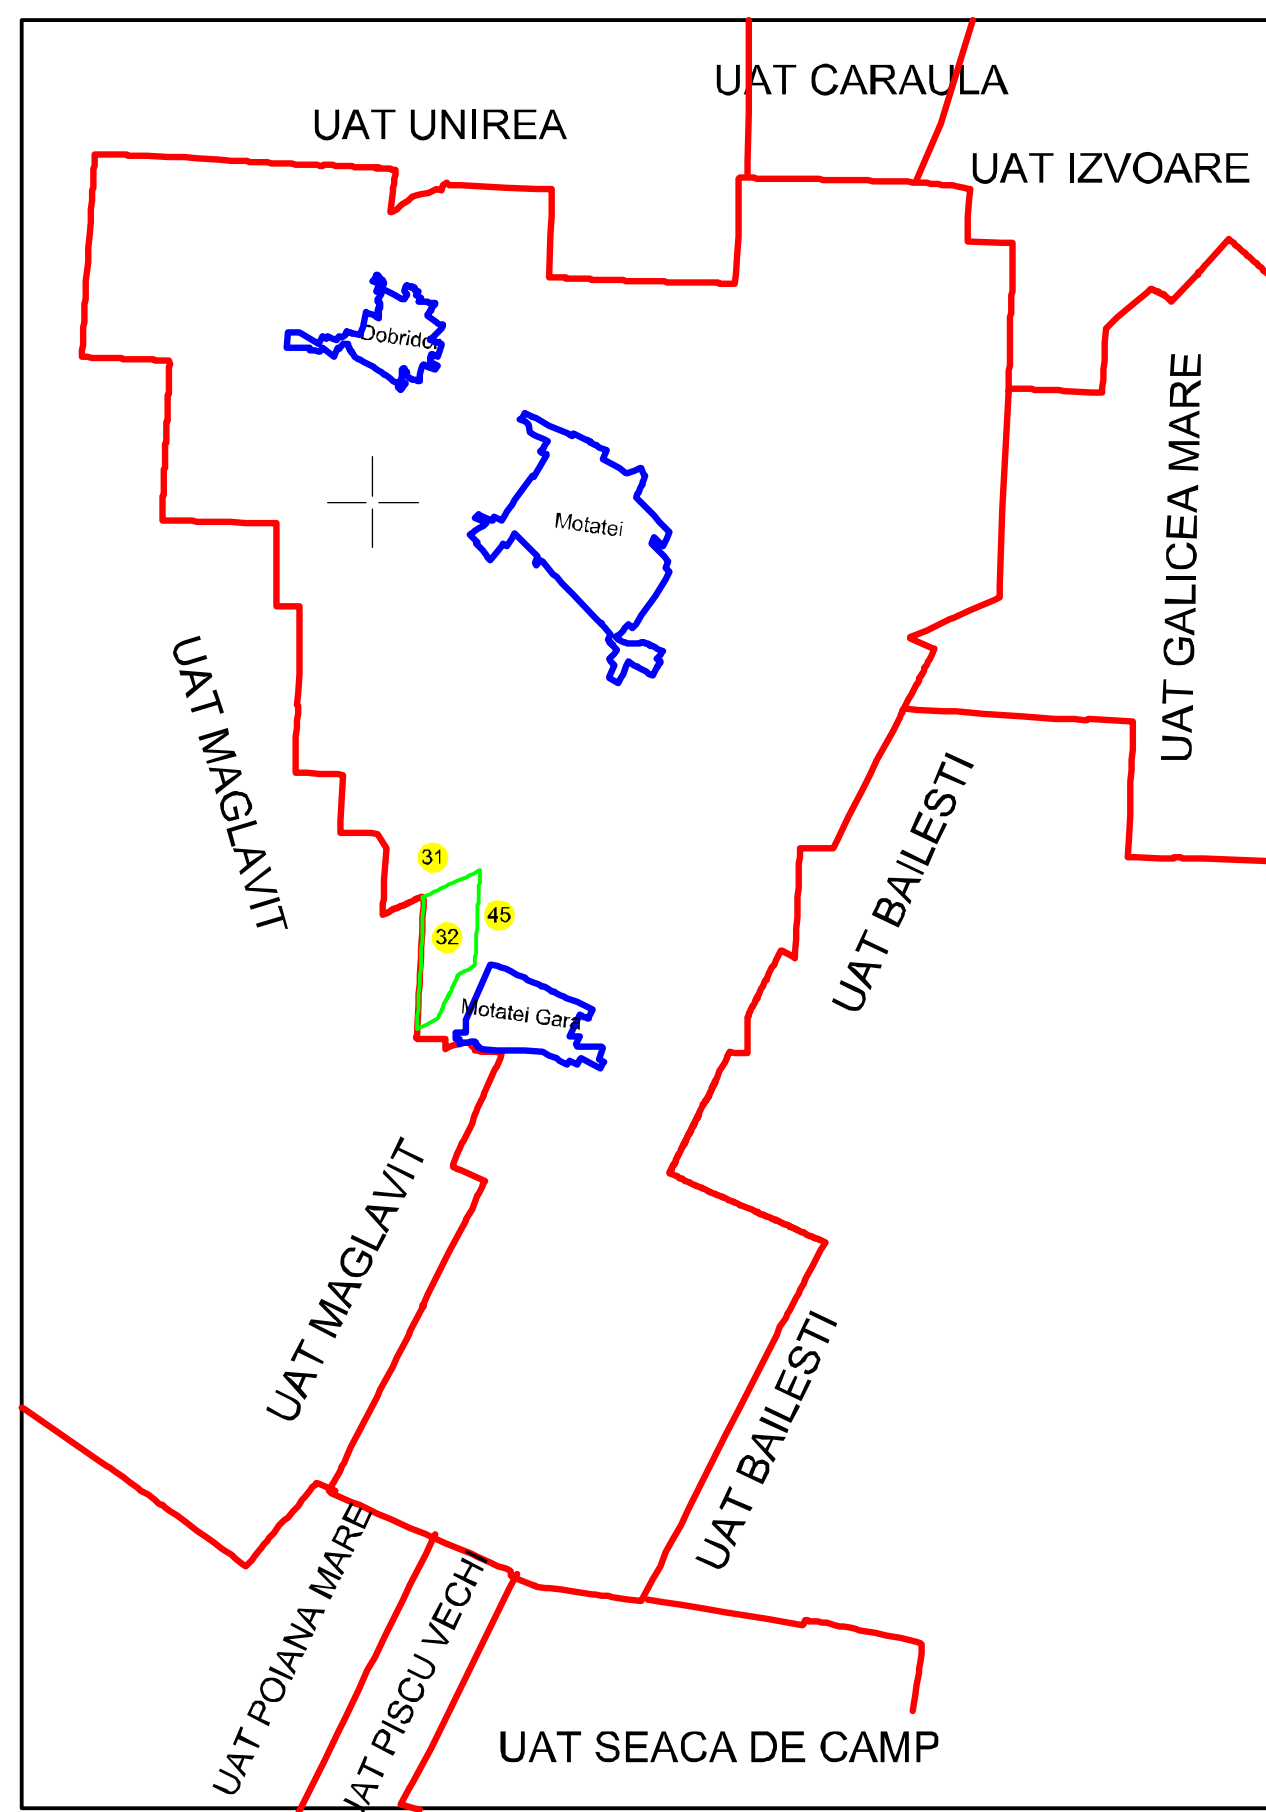

PLAN CADASTRAL UAT MOTATEI, JUDEȚUL DOLJ

Sector 32

SCARA 1:2000, sistem de proiecție STEREO 70

SPRE PUBLICARE

Schita dispunere sectoare

SCHITA CU DISPUNEREA PLANSELOR

LEGENDA

- Limita UAT
- Limita UAT vecine
- Limita judet
- Limita sector cadastral
- Limita intravilan
- Limita tarla
- 32 Numar Sector
- T32 Numar tarla
- De 327, Dig 32 Toponimie
- Hidrografie
- Limite constructii definitive
- MOTATEI UAT
- MOTATEI Localități

Dj 802

Dj 802

De 327, Dig 32

MOTATEI
MOTATEI

UAT MAGLAVIT

De 377

De 377

3874
3875 3876

3877
3878
3879
3880

3881
3882
3883
3884
3885
3886

3887
3888
3889
3890
3891
3892
3893 3894
3896

3897
3898
3899 3900
3901
3902

3903
3904
3905
3906
3907
3908

3909
3910
3911
3912
3914
3913 3915 3916
3917

3918
3919 3920
3921
3922 3923

3924
3925
3926

3927
3928
3929
3930 3932

3931
3933
3934

3935

3895

3965

T375

45