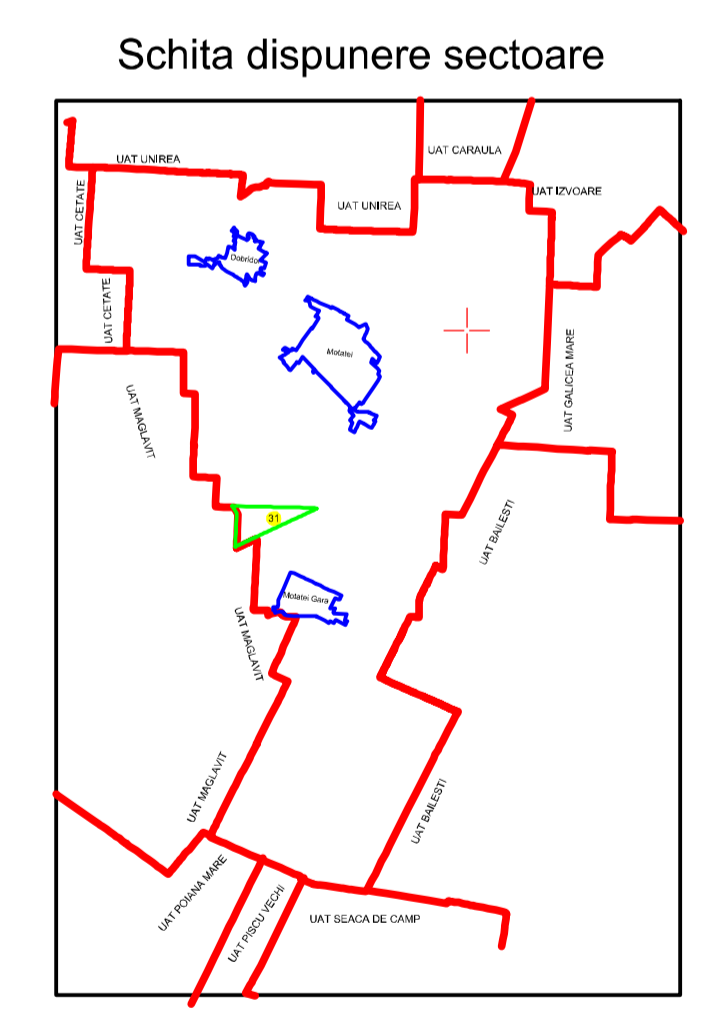

**PLAN CADASTRAL**  
**UAT MOTATEI, JUDEȚUL DOLJ**  
**Sector 31**  
 SCARA 1:2000  
 sistem de proiecție STEREO 70  
**SPRE PUBLICARE**

- LEGENDA**
- Limita UAT
  - Limita UAT vecine
  - Limita judet
  - Limita sector cadastral
  - Limita intravilan
  - Limita tarla
  - 0 Numar Sector
  - T32 Numar tarla
  - De 327, Dig 32 Toponimie
  - Hidrografie
  - Limite constructii definitive
  - MOTATEI UAT
  - MOTATEI Localități