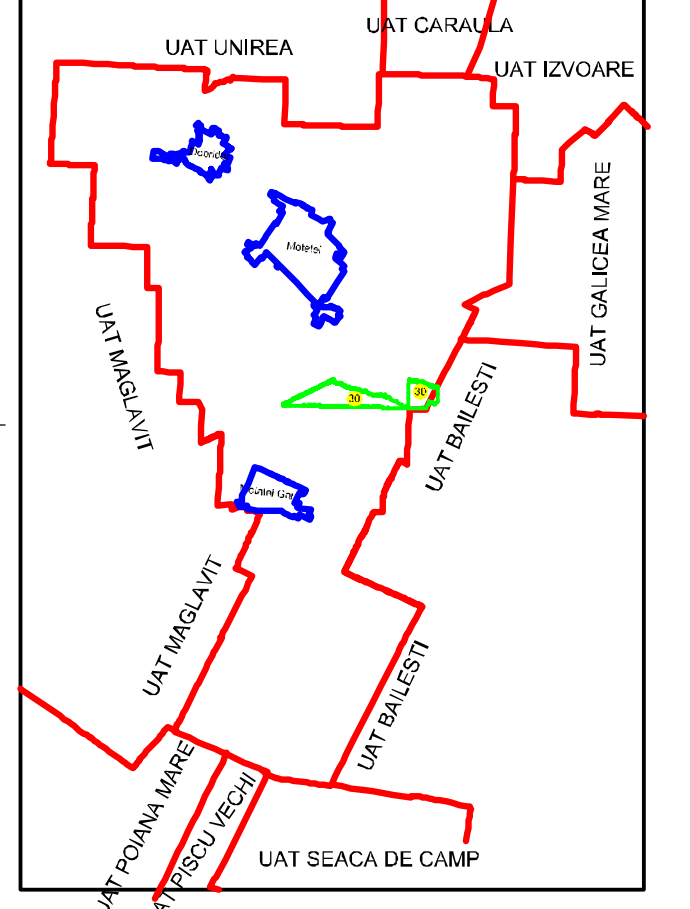

PLAN CADASTRAL
UAT MOTATEI, JUDEȚUL DOLJ
Sector 30
SCARA 1:1000, Sistem de proiecție STEREO 70
SPRE PUBLICARE

Dispunerea planșelor

Schita dispunere sectoare

- LEGENDA
- Limita UAT
 - Limita UAT vecine
 - Limita judet
 - Limita sector cadastral
 - Limita intravilan
 - Limita tarla
 - 40 Numar Sector
 - Numar tarla
 - De 157, De 211, De 231, De 32, Raf. J.A. Toponimie
 - Hidrografie
 - Limite constructii definitive
 - MOTATEI UAT
 - MOTATEI Localități

Executant,
S.C.TOPOMILENIUM S.R.L
ANCI: II, DJ, 1652
BOTEA CRISTIAN RADU
ANCI: A, DJ, 1895
Data: 10.01.2023