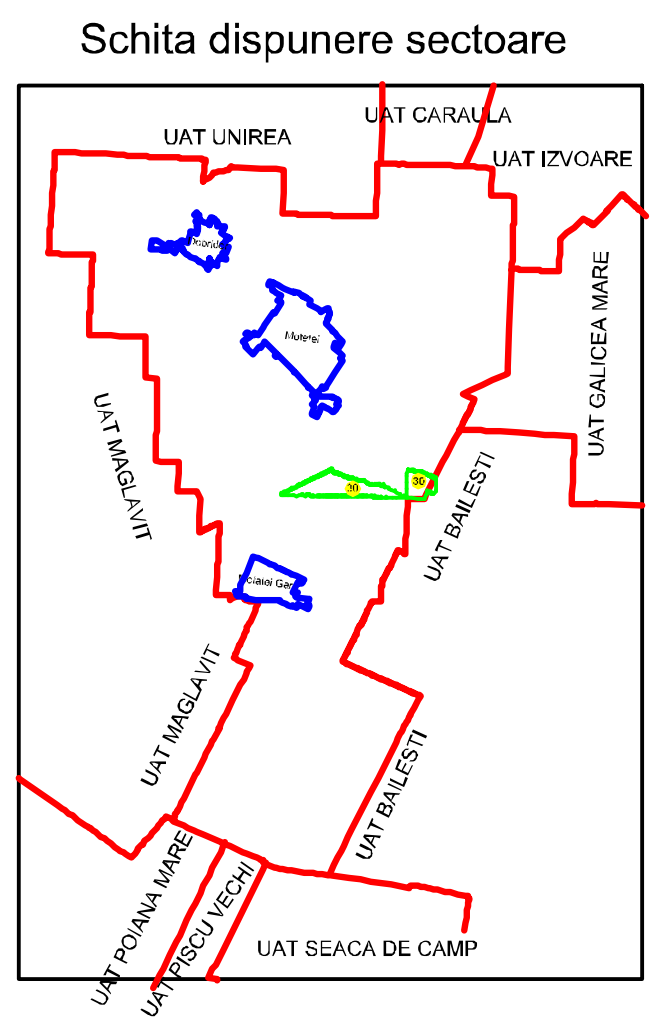

PLAN CADASTRAL
UAT MOTATEI, JUDEȚUL DOLJ
Sector 30
 SCARA 1:1000, Sistem de proiecție STEREO 70
 SPRE PUBLICARE

Executant,
 S.C.TOPOMILENIUM S.R.L
 ANCP: II, DJ, 1652
 BOTEA CRISTIAN RADU
 ANCP: A, DJ, 1895
 Data: 10.01.2023

- LEGENDA**
- Limita UAT
 - Limita UAT vecine
 - Limita judet
 - Limita sector cadastral
 - Limita intravilan
 - Limita tarla
 - 40 Numar Sector
 - 30 Numar tarla
 - Toponimie
 - Hidrografie
 - Limite constructii definitive
 - UAT
 - Localități
- Dispunerea planselor
-